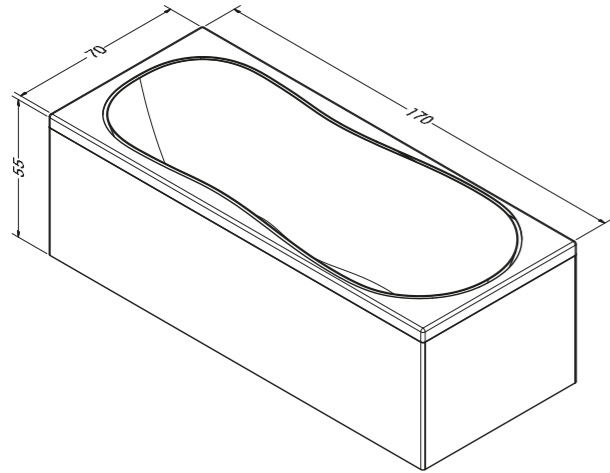

## Viola DİKDÖRTGEN KÜVET / RECTANGLE BATHTUB

H:55 cm

ÖLÇÜ Dimentions	GÖVDE Body	AYAK Stand	ÖN PANEL Front Panel	YAN PANEL Side Panel	TOPLAM Total	ÖLÇÜ Dimentions	GÖVDE Body	AYAK Stand	ÖN PANEL Front Panel	YAN PANEL Side Panel	TOPLAM Total
80 x 150	4,805 ₺	550 ₺	920 ₺	500 ₺	6,775 ₺	90 x 150	5,235 ₺	560 ₺	920 ₺	560 ₺	7,275 ₺
80 x 160	4,950 ₺	590 ₺	980 ₺	500 ₺	7,020 ₺	90 x 160	5,595 ₺	600 ₺	980 ₺	560 ₺	7,735 ₺
80 x 170	5,200 ₺	630 ₺	1,040 ₺	500 ₺	7,370 ₺	90 x 170	6,160 ₺	640 ₺	1,040 ₺	560 ₺	8,400 ₺
80 x 180	5,470 ₺	680 ₺	1,100 ₺	500 ₺	7,750 ₺	90 x 180	6,840 ₺	690 ₺	1,100 ₺	560 ₺	9,190 ₺
						90 x 190	7,950 ₺	730 ₺	1,160 ₺	560 ₺	10,400 ₺

## Story DİKDÖRTGEN KÜVET / RECTANGLE BATHTUB

H:55 cm

ÖLÇÜ Dimentions	GÖVDE Body	AYAK Stand	ÖN PANEL Front Panel	YAN PANEL Side Panel	TOPLAM Total
70 x 150	3,180 ₺	535 ₺	920 ₺	440 ₺	5,075 ₺
70 x 160	3,430 ₺	560 ₺	980 ₺	440 ₺	5,410 ₺
70 x 170	3,670 ₺	600 ₺	1,040 ₺	440 ₺	5,750 ₺
70 x 180	4,120 ₺	640 ₺	1,100 ₺	440 ₺	6,300 ₺