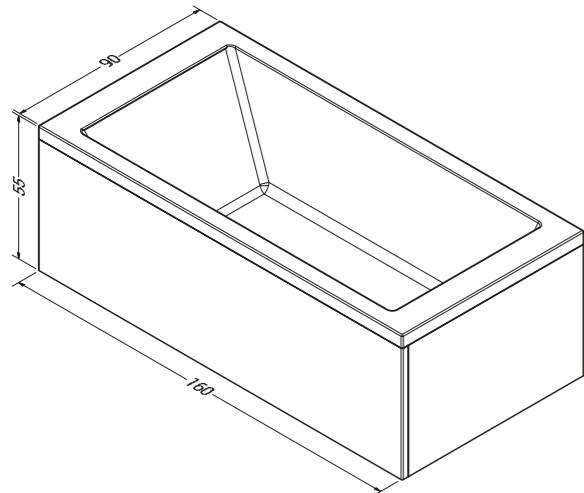

Lucida

OTURMALI DİKDÖRTGEN KÜVET / RECTANGLE SEATED BATHTUB

H:55 cm

ÖLÇÜ Dimentions	GÖVDE Body	AYAK Stand	ÖN PANEL Front Panel	YAN PANEL Side Panel	TOPLAM Total
80 x 110	4,490 ₺	490 ₺	680 ₺	500 ₺	6,160 ₺
80 x 120	4,620 ₺	490 ₺	740 ₺	500 ₺	6,350 ₺
80 x 130	4,740 ₺	500 ₺	800 ₺	500 ₺	6,540 ₺
80 x 140	4,900 ₺	510 ₺	860 ₺	500 ₺	6,770 ₺
80 x 150	5,045 ₺	550 ₺	920 ₺	500 ₺	7,015 ₺
80 x 160	5,195 ₺	590 ₺	980 ₺	500 ₺	7,265 ₺
80 x 170	5,460 ₺	630 ₺	1,040 ₺	500 ₺	7,630 ₺
80 x 180	5,740 ₺	680 ₺	1,100 ₺	500 ₺	8,020 ₺

ÖLÇÜ Dimentions	GÖVDE Body	AYAK Stand	ÖN PANEL Front Panel	YAN PANEL Side Panel	TOPLAM Total
90 x 130	5,035 ₺	510 ₺	800 ₺	560 ₺	6,905 ₺
90 x 140	5,270 ₺	520 ₺	860 ₺	560 ₺	7,210 ₺
90 x 150	5,490 ₺	560 ₺	920 ₺	560 ₺	7,530 ₺
90 x 160	5,860 ₺	600 ₺	980 ₺	560 ₺	8,000 ₺
90 x 170	6,455 ₺	640 ₺	1,040 ₺	560 ₺	8,695 ₺
90 x 180	7,160 ₺	690 ₺	1,100 ₺	560 ₺	9,510 ₺
90 x 190	8,315 ₺	730 ₺	1,160 ₺	560 ₺	10,765 ₺