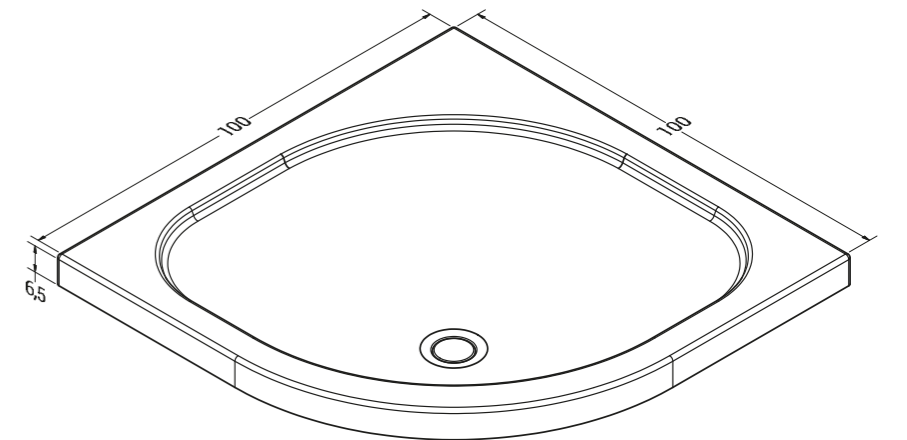

## Avino

OVAL MONOFLAT DUŞ TEKNESİ / OVAL MONOFLAT SHOWER TRAY

ÖLÇÜ Dimensions	TOPLAM Total
70 x 70	1,550 ₺
80 x 80	1,680 ₺
85 x 85	1,775 ₺
90 x 90	1,850 ₺
95 x 95	2,015 ₺
100 x 100	2,075 ₺
105 x 105	2,350 ₺
110 x 110	2,410 ₺
120 x 120	2,910 ₺
130 x 130	3,800 ₺

## Roma

OVAL MONOFLAT DUŞ TEKNESİ / OVAL MONOFLAT SHOWER TRAY

ÖLÇÜ Dimensions	TOPLAM Total
90 x 90	1,950 ₺
100 x 100	2,200 ₺

Fiyatlara KDV Dahil Değildir. Renkli Ürünlerde Fiyat Farkı %40'dır.

H: 6,5 cm + 40