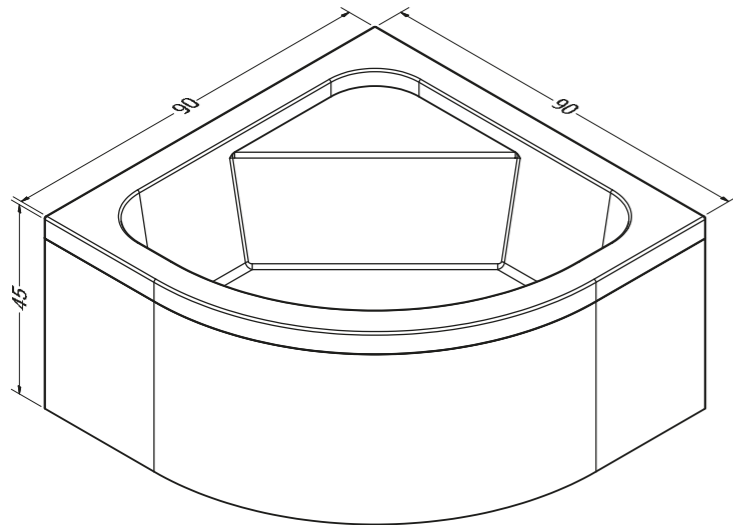

## Pino OVAL OTURMALI MİNİ KÜVET / OVAL SEATED MINI BATHTUB

H:45 cm

ÖLÇÜ Dimensions	GÖVDE Body	AYAK Stand	ÖN PANEL Front Panel	TOPLAM Total
90 x 90	2,750 t	400 t	850 t	4,000 t