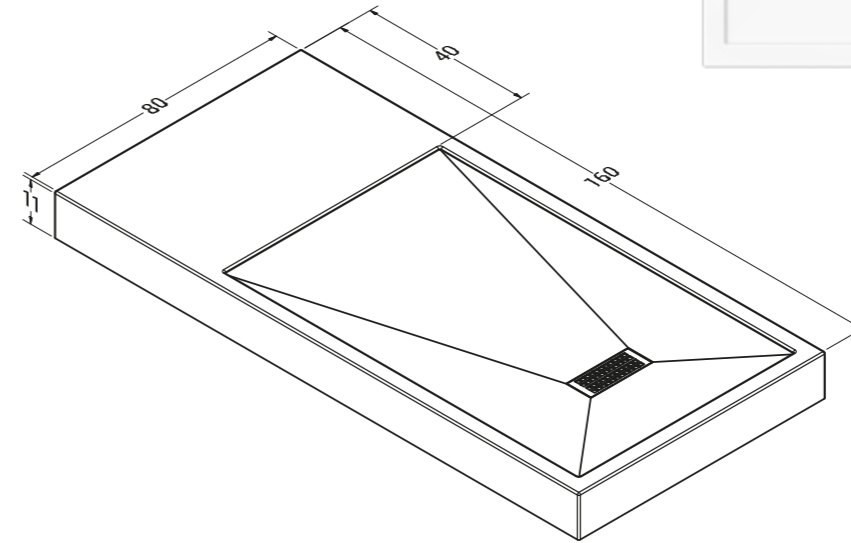

Fiyatlara KDV Dahil Değildir. Renkli Ürünlerde Fiyat Farkı %40'dır.