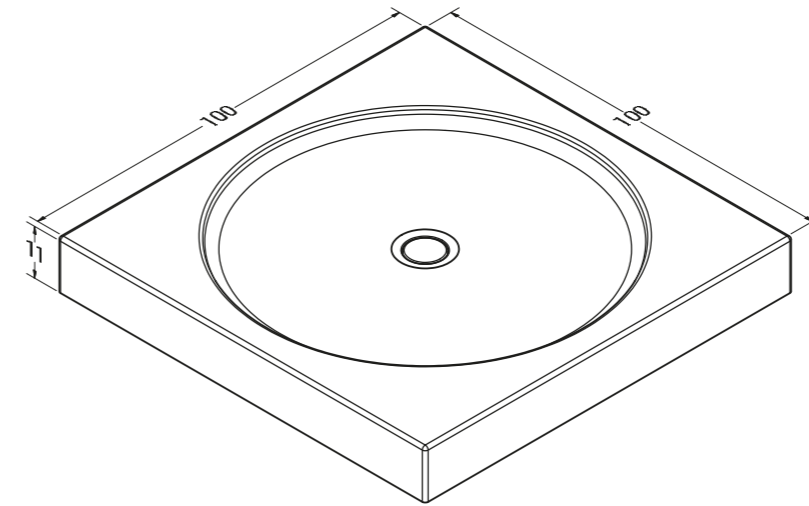

Fiyatlara KDV Dahil Değildir. Renkli Ürünlerde Fiyat Farkı %40'dır.

Fiyatlara KDV Dahil Değildir. Renkli Ürünlerde Fiyat Farkı %40'dır.