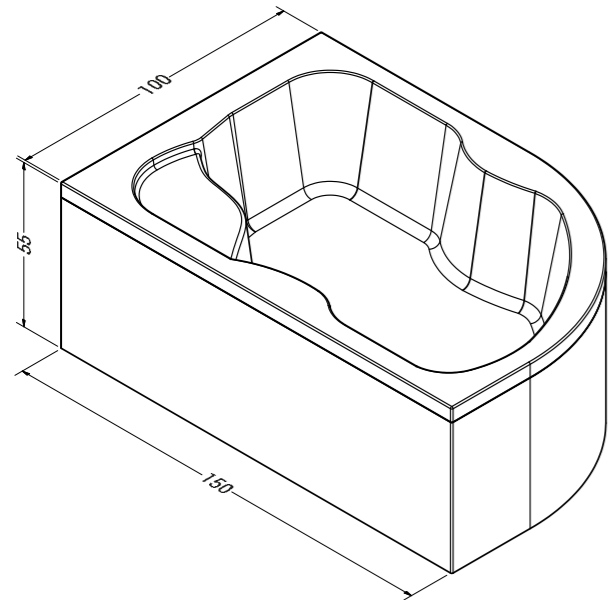

## Armoni OVAL OTURMALI KÜVET / OVAL SEATED BATHTUB

ÖLÇÜ Dimentions	GÖVDE Body	AYAK Stand	ÖN PANEL Front Panel	TOPLAM Total
90 x 90	3,420 ₺	420 ₺	960 ₺	4,800 ₺

Fiyatlara KDV Dahil Değildir. Renkli Ürünlerde Fiyat Farkı %40'dır..

## Alpos ASİMETRİK OVAL OTURMALI KÜVET / ASYMMETRIC SEATED BATHTUB

H:55 cm

ÖLÇÜ	GÖVDE	AYAK	ÖN PANEL	TOPLAM
Dimensions	Body	Stand	Front Panel	Total
150 x 100	6,290 ₺	460 ₺	1,500 ₺	8,250 ₺