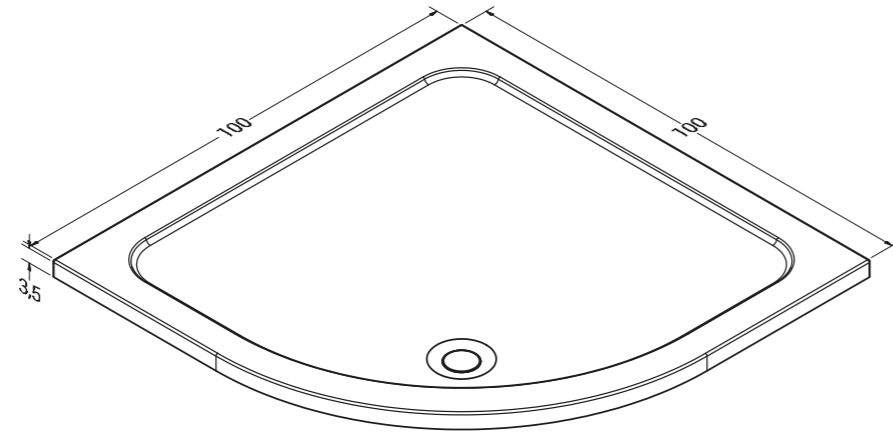

## Bond

MONOFLAT DİKDÖRGEN OTURMALI DUŞ TEKNESİ / RECTANGLE SEATED MONOFLAT SHOWER TRAY

ÖLÇÜ Dimentions	TOPLAM Total	ÖLÇÜ Dimentions	TOPLAM Total	ÖLÇÜ Dimentions	TOPLAM Total
70 x 100	4,315 ₺	80 x 100	4,525 ₺	90 x 100	4,735 ₺
70 x 110	4,485 ₺	80 x 110	4,700 ₺	90 x 110	4,925 ₺
70 x 120	4,680 ₺	80 x 120	4,900 ₺	90 x 120	5,130 ₺
70 x 130	4,885 ₺	80 x 130	5,115 ₺	90 x 130	5,350 ₺
70 x 140	4,100 ₺	80 x 140	5,335 ₺	90 x 140	5,580 ₺
70 x 150	5,340 ₺	80 x 150	5,580 ₺	90 x 150	5,835 ₺
70 x 160	5,570 ₺	80 x 160	5,840 ₺	90 x 160	6,100 ₺

## Reina

OVAL SLIM FLAT DUŞ TEKNESİ / OVAL SLIMFLAT SHOWER TRAY

ÖLÇÜ Dimensions	TOPLAM Total
70 x 70	1,550 ₺
80 x 80	1,680 ₺
85 x 85	1,775 ₺
90 x 90	1,850 ₺
95 x 95	2,015 ₺
100 x 100	2,075 ₺
105 x 105	2,350 ₺
110 x 110	2,410 ₺
120 x 120	2,910 ₺
130 x 130	3,800 ₺