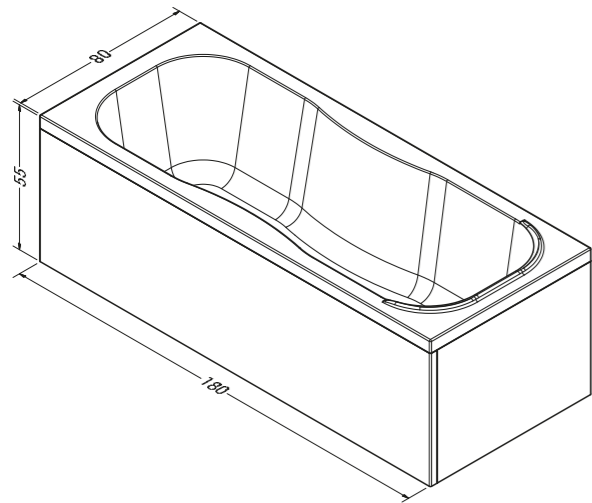

Casrini

DİKDÖRTGEN KÜVET / RECTANGLE BATHTUB

H:55 cm

ÖLÇÜ Dimentions	GÖVDE Body	AYAK Stand	ÖN PANEL Front Panel	YAN PANEL Side Panel	TOPLAM Total
70 x 150	3,180 ₺	535 ₺	920 ₺	440 ₺	5,075 ₺
70 x 160	3,430 ₺	560 ₺	980 ₺	440 ₺	5,410 ₺
70 x 170	3,670 ₺	600 ₺	1,040 ₺	440 ₺	5,750 ₺

ÖLÇÜ Dimentions	GÖVDE Body	AYAK Stand	ÖN PANEL Front Panel	YAN PANEL Side Panel	TOPLAM Total
80 x 180	5,470 ₺	680 ₺	1,100 ₺	500 ₺	7,750 ₺