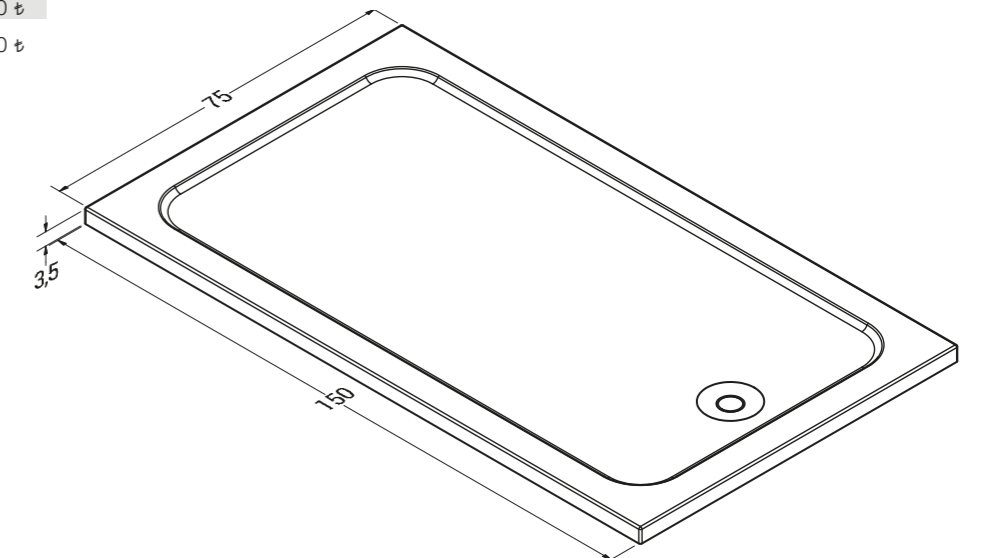

Fiyatlara KDV Dahil Değildir. Renkli Ürünlerde Fiyat Farkı %40'dır.