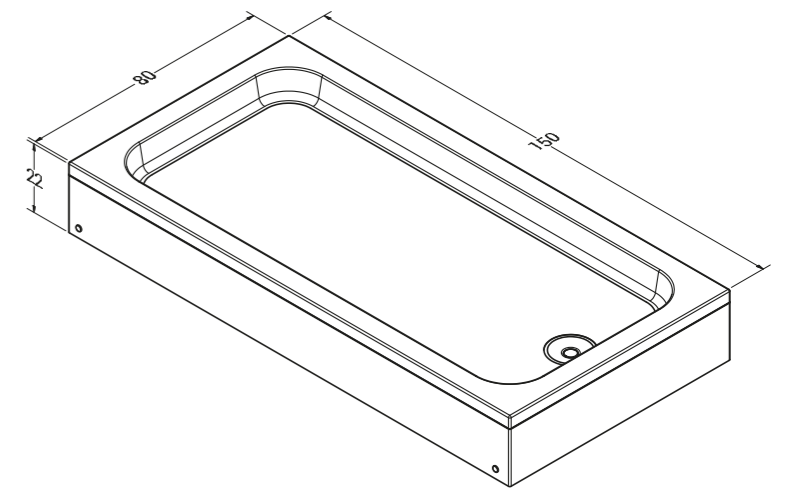

ÖLÇÜ Dimentions	GÖVDE Body	AYAK Stand	ÖN PANEL Front Panel	YAN PANEL Side Panel	TOPLAM Total
90 x 100	1,990 ₺	360 ₺	165 ₺	150 ₺	2,665 ₺
90 x 110	2,165 ₺	375 ₺	180 ₺	150 ₺	2,870 ₺
90 x 120	2,350 ₺	390 ₺	210 ₺	150 ₺	3,100 ₺
90 x 130	2,545 ₺	405 ₺	240 ₺	150 ₺	3,340 ₺
90 x 140	2,760 ₺	420 ₺	270 ₺	150 ₺	3,600 ₺
90 x 150	2,985 ₺	435 ₺	300 ₺	150 ₺	3,870 ₺
90 x 160	3,230 ₺	450 ₺	330 ₺	150 ₺	4,160 ₺
90 x 170	3,545 ₺	465 ₺	360 ₺	150 ₺	4,920 ₺
90 x 180	3,950 ₺	480 ₺	390 ₺	150 ₺	4,970 ₺

Fiyatlara KDV Dahil Değildir. Renkli Ürünlerde Fiyat Farkı %40'dır.