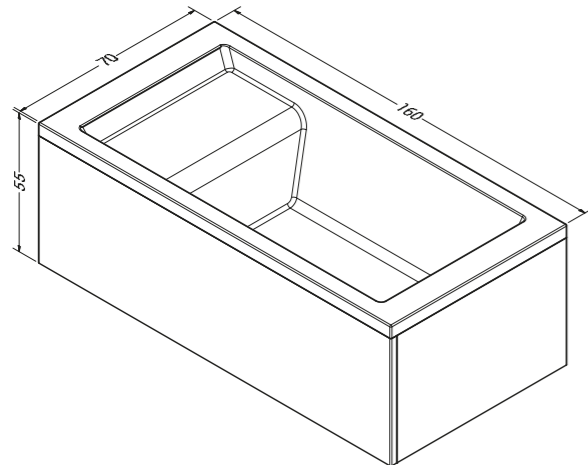

# Lucida

OTURMALI DİKDÖRTGEN KÜVET / RECTANGLE SEATED BATHTUB

H:55 cm

ÖLÇÜ Dimenitions	GÖVDE Body	AYAK Stand	ÖN PANEL Front Panel	YAN PANEL Side Panel	TOPLAM Total	ÖLÇÜ Dimenitions	GÖVDE Body	AYAK Stand	ÖN PANEL Front Panel	YAN PANEL Side Panel	TOPLAM Total
70 x 110	2,800 t	480 t	680 t	440 t	4,400 t	75 x 110	3,080 t	480 t	680 t	470 t	4,710 t
70 x 120	2,905 t	480 t	740 t	440 t	4,565 t	75 x 120	3,200 t	480 t	740 t	470 t	4,890 t
70 x 130	3,030 t	490 t	800 t	440 t	4,760 t	75 x 130	3,340 t	490 t	800 t	470 t	5,100 t
70 x 140	3,170 t	500 t	860 t	440 t	4,970 t	75 x 140	3,485 t	500 t	860 t	470 t	5,315 t
70 x 150	3,355 t	535 t	920 t	440 t	5,250 t	75 x 150	3,695 t	535 t	920 t	470 t	5,620 t
70 x 160	3,620 t	560 t	980 t	440 t	5,600 t	75 x 160	3,990 t	560 t	980 t	470 t	6,000 t
70 x 170	3,870 t	600 t	1,040 t	440 t	5,950 t	75 x 170	4,255 t	600 t	1,040 t	470 t	6,365 t
70 x 180	4,340 t	640 t	1,100 t	440 t	6,980 t	75 x 180	4,770 t	640 t	1,100 t	470 t	6,520 t