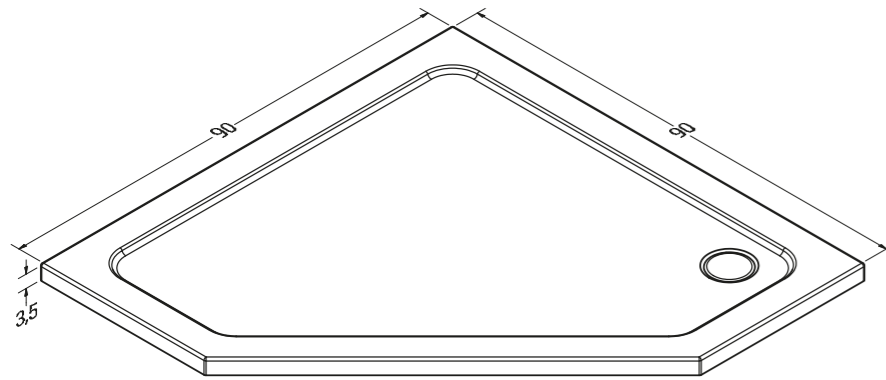

Plano

BEŞGEN SLIM FLAT DUŞ TEKNESİ / PENTAGON SLIMFLAT SHOWER TRAY

ÖLÇÜ Dimensions	TOPLAM Total
90 x 90	2,025 ₺
100x 100	2,350 ₺

Fiyatlara KDV Dahil Değildir. Renkli Ürünlerde Fiyat Farkı %40'dır.