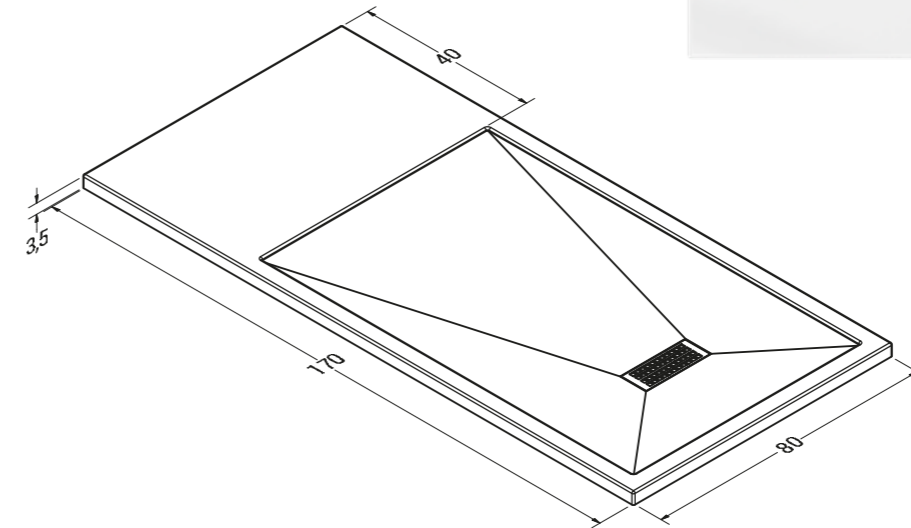

Fiyatlara KDV Dahil Değildir. Renkli Ürünlerde Fiyat Farkı %40'dır.