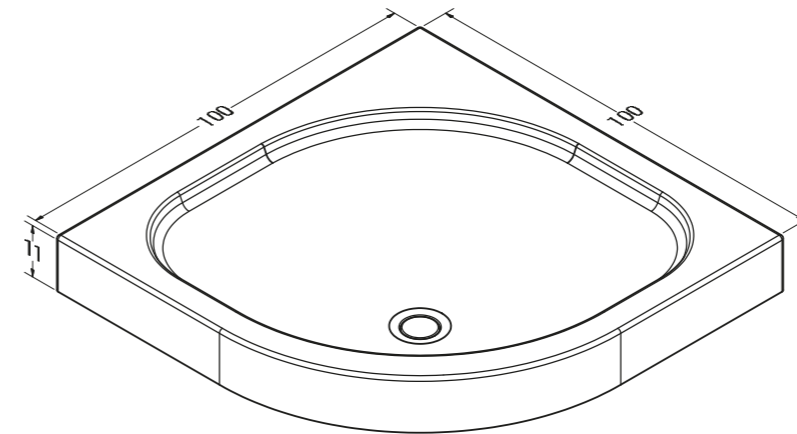

Blu

ÖVAL MONOBLOK DUŞ TEKNESİ / OVAL MONOBLOCK SHOWER TRAY

ÖLÇÜ Dimentions	TOPLAM Total
70 x 70	1,760 ₺
80 x 80	1,890 ₺
85 x 85	1,955 ₺
90 x 90	2,020 ₺
95 x 95	2,195 ₺
100 x 100	2,250 ₺
105 x 105	2,500 ₺
110 x 110	2,560 ₺
120 x 120	3,050 ₺
130 x 130	3,885 ₺

Fora

ÖVAL MONOBLOK DUŞ TEKNESİ / OVAL MONOBLOCK SHOWER TRAY

ÖLÇÜ Dimentions	TOPLAM Total
90 x 90	2,150 ₺
100 x 100	2,380 ₺