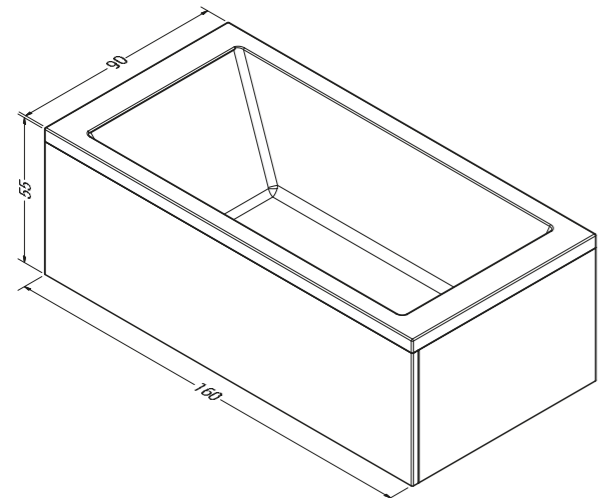

Letto

DIKDÖRTGEN KÜVET / RECTANGLE BATHTUB

H:55 cm

ÖLÇÜ Dimensions	GÖVDE Body	AYAK Stand	ÖN PANEL Front Panel	YAN PANEL Side Panel	TOPLAM Total
80 x 110	4,280 ₺	490 ₺	680 ₺	500 ₺	5,950 ₺
80 x 120	4,400 ₺	490 ₺	740 ₺	500 ₺	6,130 ₺
80 x 130	4,920 ₺	500 ₺	800 ₺	500 ₺	6,980 ₺
80 x 140	4,670 ₺	510 ₺	860 ₺	500 ₺	6,540 ₺
80 x 150	4,805 ₺	550 ₺	920 ₺	500 ₺	6,775 ₺
80 x 160	4,950 ₺	590 ₺	980 ₺	500 ₺	7,020 ₺
80 x 170	5,200 ₺	630 ₺	1,040 ₺	500 ₺	7,370 ₺
80 x 180	5,470 ₺	680 ₺	1,100 ₺	500 ₺	7,750 ₺

ÖLÇÜ Dimensions	GÖVDE Body	AYAK Stand	ÖN PANEL Front Panel	YAN PANEL Side Panel	TOPLAM Total
90 x 130	4,800 ₺	510 ₺	800 ₺	560 ₺	6,670 ₺
90 x 140	5,025 ₺	520 ₺	860 ₺	560 ₺	6,965 ₺
90 x 150	5,235 ₺	560 ₺	920 ₺	560 ₺	7,275 ₺
90 x 160	5,595 ₺	600 ₺	980 ₺	560 ₺	7,735 ₺
90 x 170	6,160 ₺	640 ₺	1,040 ₺	560 ₺	8,400 ₺
90 x 180	6,840 ₺	690 ₺	1,100 ₺	560 ₺	9,190 ₺
90 x 190	7,950 ₺	730 ₺	1,160 ₺	560 ₺	10,400 ₺