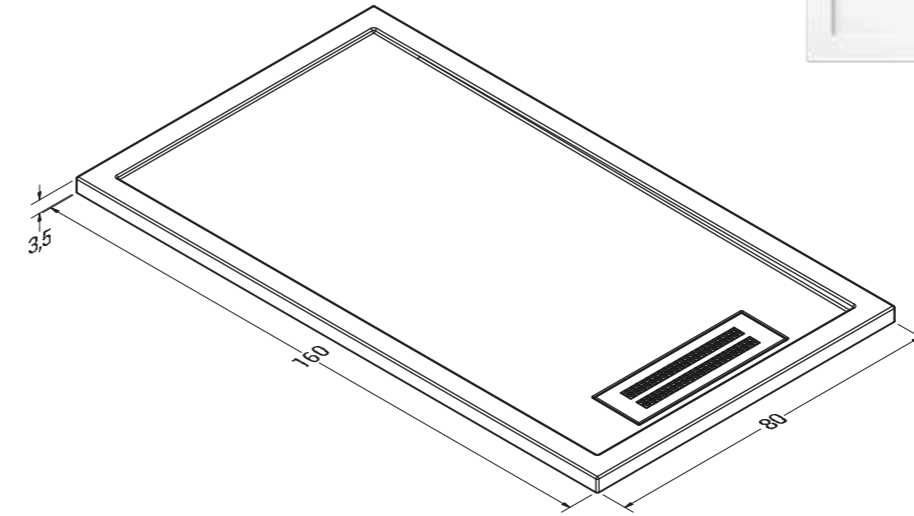

Fiyatlara KDV Dahil Değildir. Renkli Ürünlerde Fiyat Farkı %40'dır.