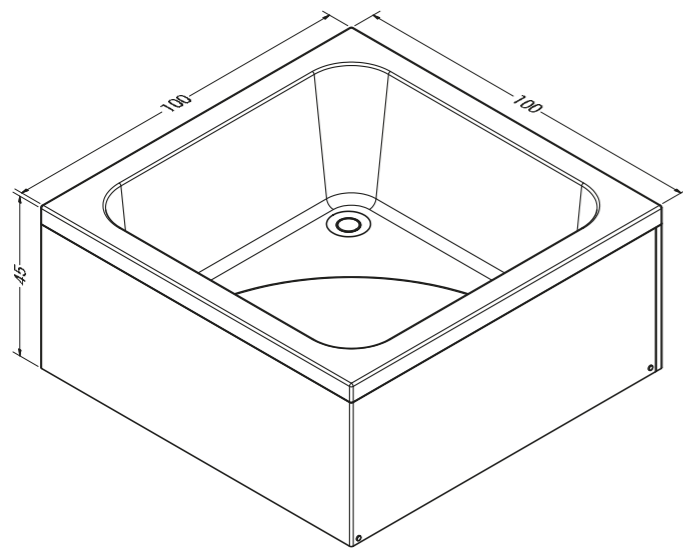

Marea KARE OTURMALI MİNİ KÜVET / SQUARE SEATED MINI BATHTUB

H:45 cm

ÖLÇÜ Dimensions	GÖVDE Body	AYAK Stand	ÖN PANEL Front Panel	YAN PANEL Side Panel	TOPLAM Total
100 x 100	3,200 t	450 t	550 t	550 t	4,750 t

Marea KARE OTURMALI MİNİ KÜVET / SQUARE SEATED MINI BATHTUB

s'tina
Luxury bath collection

Opsiyonel Hidro Masaj Sistemi

Standart	1 Adet 0,900 hp Motor + 6 Adet Yandan Su Jeti + Kumandalı Sifon.	630 $
Ekstra	1 Adet 0,900 hp Motor + 6 Adet Yandan Su Jeti + 4 Adet Sirt Jeti + Kumandalı Sifon.	730 $
Ultra	1 Adet 0,900 hp Motor + 6 Adet Yandan Su Jeti + 4 Adet Sirt Jeti + 1 Adet 0,700 hp Blower Motor + 10 Adet Tabandan Hava Jeti + Kumandalı Sifon.	1,375 $
Full	1 Adet 0,900 hp Motor + 6 Adet Yandan Su Jeti + 4 Adet Sirt Jeti + 1 Adet 0,700 hp Blower Motor + 10 Adet Tabandan Hava Jeti + Terapi Lambası + Küvet Üstü Ankastr Batarya + Kumandalı Sifon.	2,100 $

Optional Hydro Massage System

Standart	1 Piece 0,900 hp Engine + 6 Piece Side Water Jet + Operated Siphon.	630 $
Extra	1 Piece 0,900 hp Engine + 6 Piece Side Water Jet + 4 Piece Ridge Jet + Operated Siphon	730 $
Ultra	1 Piece 0,900 hp Engine + 6 Piece Side Water Jet + 4 Piece Ridge Jet + 1 Piece 0,700 hp Blower Engine +10 Piece Bottom Air Jet + Therapy Lamp + Operated Siphon.	1,375 $
Full	1 Piece 0,900 hp Engine + 6 Piece Side Water Jet + 4 Piece Ridge Jet + 1 Piece 0,700 hp Blower Engine +10 Piece Bottom Air Jet + Therapy Lamp + Built-in Battery Above The Bathtub + Operated Siphon.	2,100 $

Fiyatlara KDV Dahil Değildir. Renkli Ürünlerde Fiyat Farkı %40'dır.