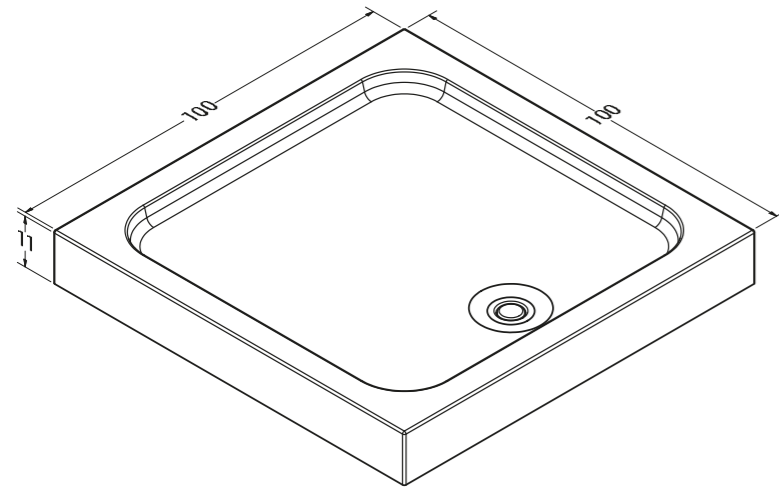

Fiyatlara KDV Dahil Değildir. Renkli Ürünlerde Fiyat Farkı %40'dır.