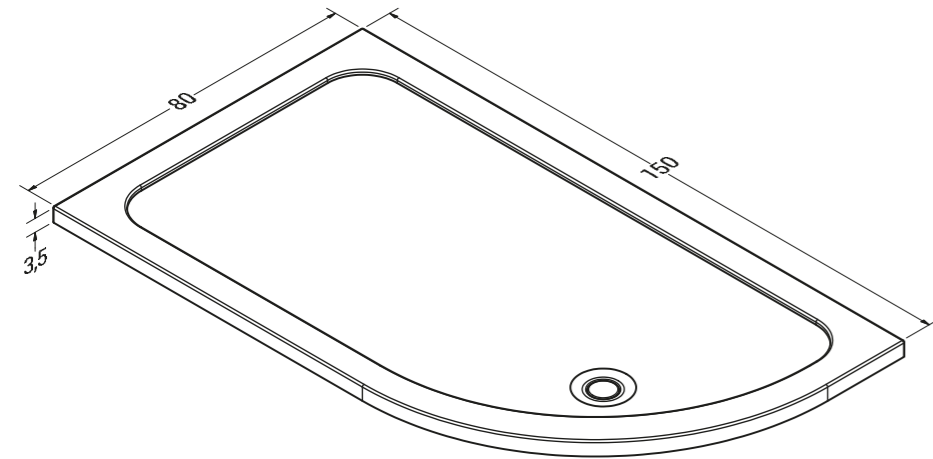

## Time

DİKDÖRTGEN SLIM FLAT DUŞ TEKNESİ / RECTANGLE SLIMFLAT SHOWER TRAY

ÖLÇÜ Dimensions	TOPLAM Total
150 x 100	5,460 ₺

Fiyatlara KDV Dahil Değildir. Renkli Ürünlerde Fiyat Farkı %40'dır.

H: 3,5 cm

## Vision

ASİMETRİK SLIM FLAT DUŞ TEKNESİ / ASYMMETRIC SLIMFLAT SHOWER TRAY

ÖLÇÜ Dimentions	TOPLAM Total	ÖLÇÜ Dimentions	TOPLAM Total
80 x 90	1,840 ₺	90 x 100	2,235 ₺
80 x 100	2,015 ₺	90 x 110	2,450 ₺
80 x 110	2,200 ₺	90 x 120	2,670 ₺
80 x 120	2,415 ₺	90 x 130	2,900 ₺
80 x 130	2,630 ₺	90 x 140	3,155 ₺
80 x 140	2,860 ₺	90 x 150	3,425 ₺
80 x 150	3,115 ₺		
80 x 160	3,380 ₺		