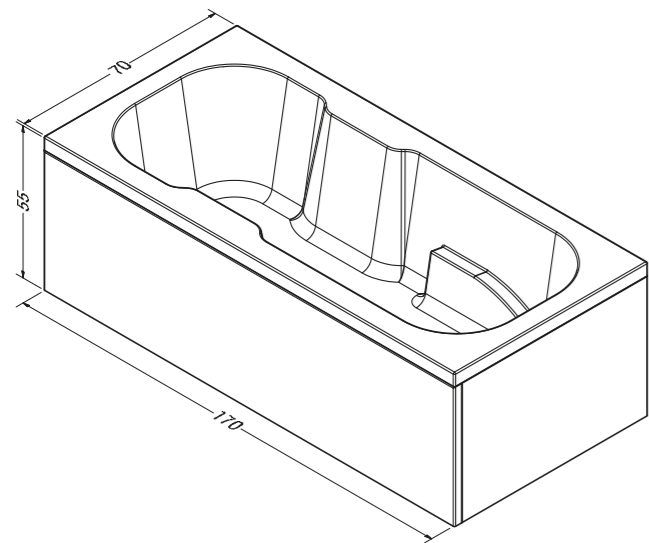

## Scarlet

DIKDÖRTGEN KÜVET / RECTANGLE BATHTUB

H:55 cm

ÖLÇÜ Dimensions	GÖVDE Body	AYAK Stand	ÖN PANEL Front Panel	YAN PANEL Side Panel	TOPLAM Total
70 x 150	3,180 ₺	535 ₺	920 ₺	440 ₺	5,075 ₺
70 x 160	3,430 ₺	560 ₺	980 ₺	440 ₺	5,410 ₺
70 x 170	3,670 ₺	600 ₺	1,040 ₺	440 ₺	5,750 ₺