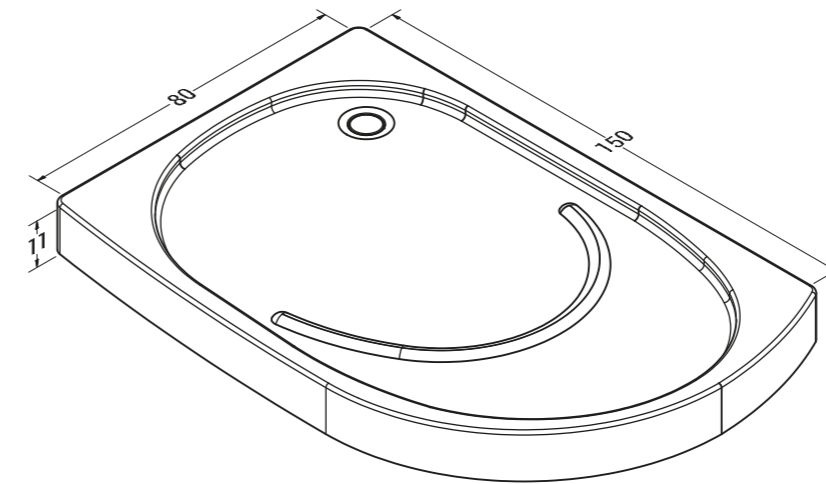

## Being

DIKDÖRTGEN MONOBLOK OTURMALI DUŞ TEKNESİ / RECTANGLE SEATED MONOBLOCK SHOWER TRAY

ÖLÇÜ Dimensions	TOPLAM Total
80 x 130	9,900 ₺

Fiyatlara KDV Dahil Değildir. Renkli Ürünlerde Fiyat Farkı %40'dır.

## Trap

MONOBLOK ASİMETRİK DUŞ TEKNESİ / ASYMMETRIC MONOBLOCK SHOWER TRAY

ÖLÇÜ Dimensions	TOPLAM Total
150 x 100	5,900 ₺

AHŞAP ZEMİN . 8,150 ₺

Fiyatlara KDV Dahil Değildir. Renkli Ürünlerde Fiyat Farkı %40'dır.