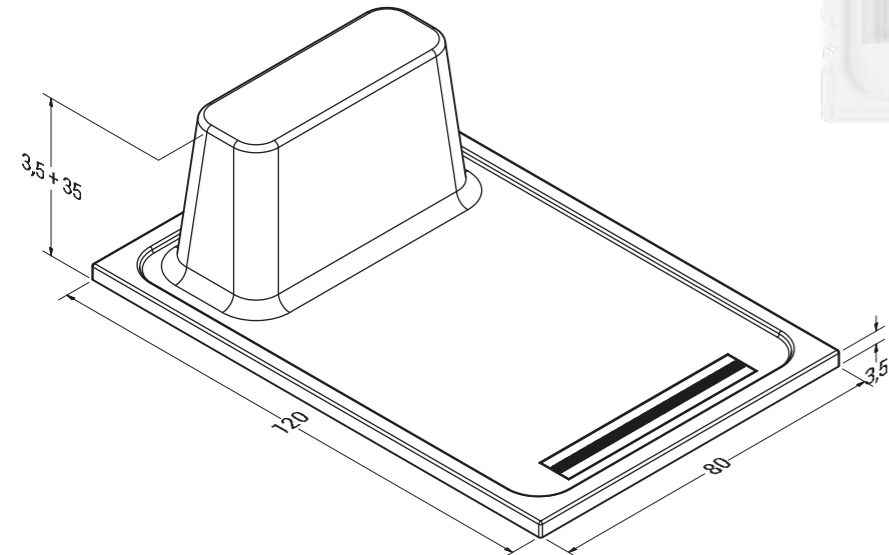

Fiyatlara KDV Dahil Değildir. Renkli Ürünlerde Fiyat Farkı %40'dır.