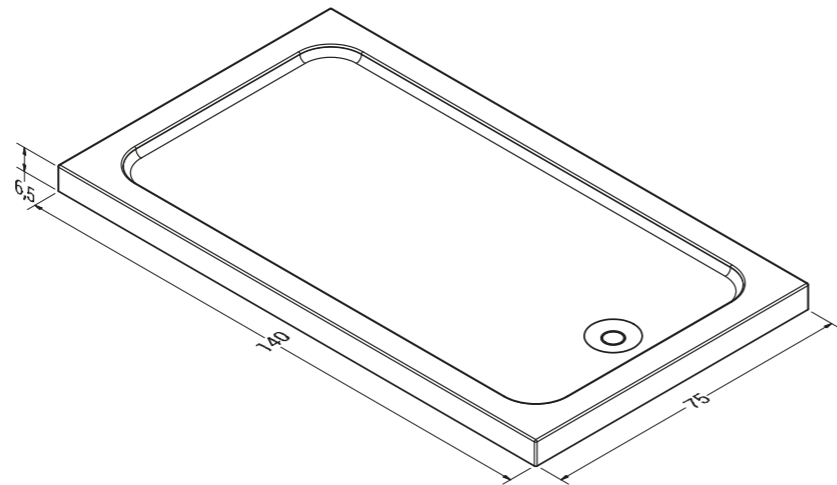

Fiyatlara KDV Dahil Değildir. Renkli Ürünlerde Fiyat Farkı %20'dir. Sifon 50'lik Çıkışlı Net 10 TL. Sifon 90'lık