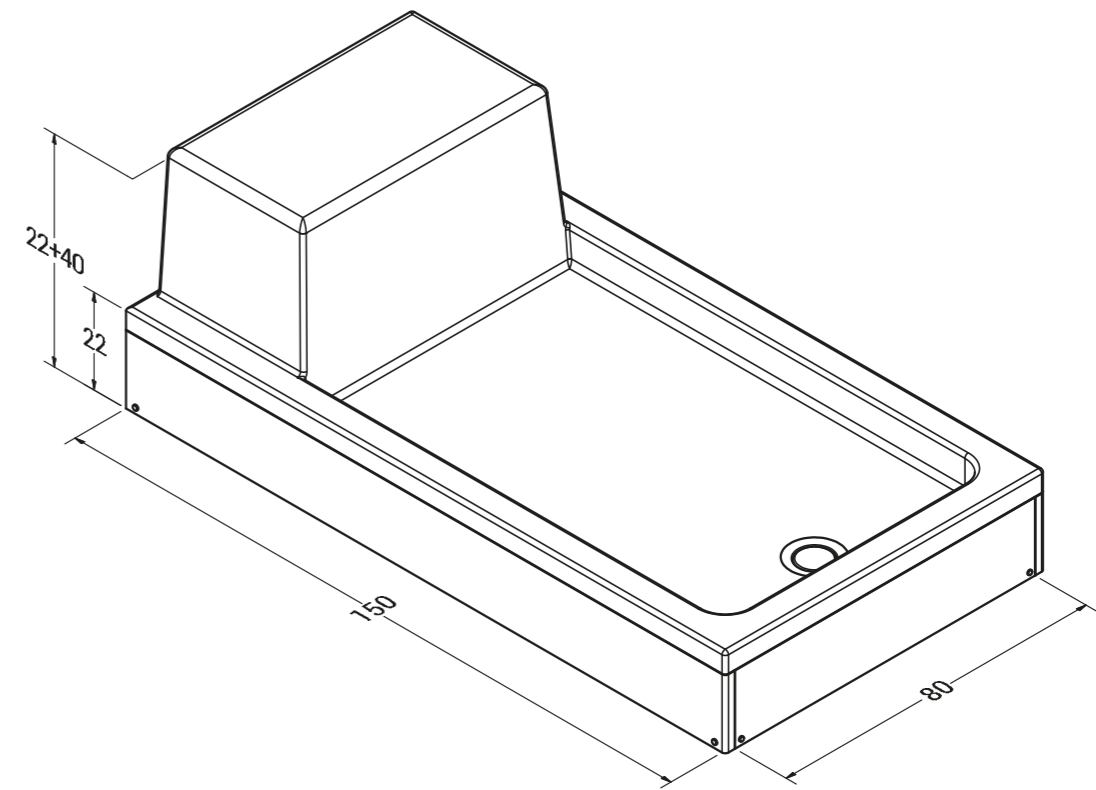

Fiyatlara KDV Dahil Değildir. Renkli Ürünlerde Fiyat Farkı %40'dır.