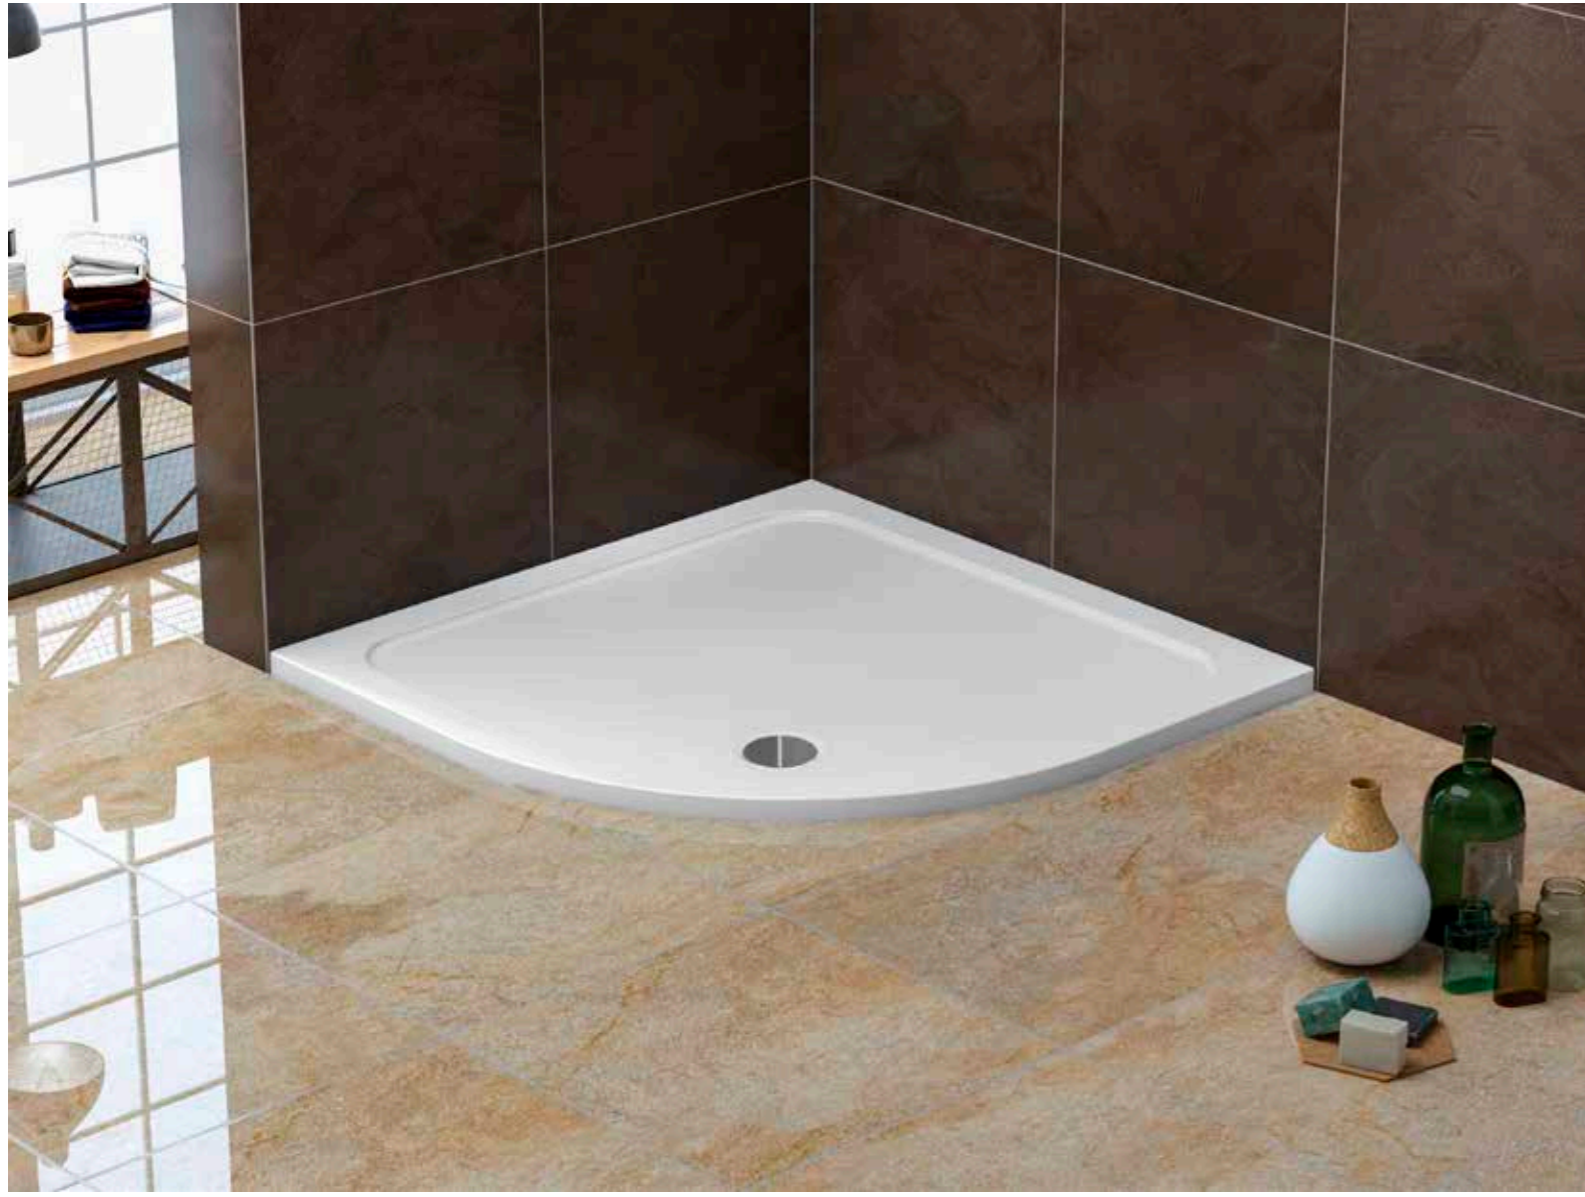

H: 3,5 cm

Reina

OVAL SLIM FLAT DUŞ TEKNESİ / OVAL SLIMFLAT SHOWER TRAY

ÖLÇÜ Dimensions	TOPLAM Total
70 x 70	1,550 ₺
80 x 80	1,680 ₺
85 x 85	1,775 ₺
90 x 90	1,850 ₺
95 x 95	2,015 ₺
100 x 100	2,075 ₺
105 x 105	2,350 ₺
110 x 110	2,410 ₺
120 x 120	2,910 ₺
130 x 130	3,800 ₺