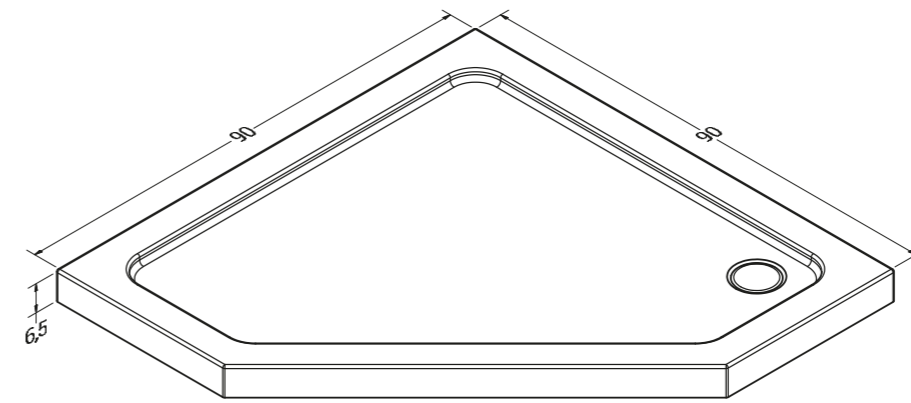

H: 6,5 cm

Point

BEŞGEN MONOFLAT DUŞ TEKNESİ / PENTAGON MONOFLAT SHOWER TRAY

ÖLÇÜ Dimensions	TOPLAM Total
90 x 90	2,025 ₺
100x 100	2,350 ₺