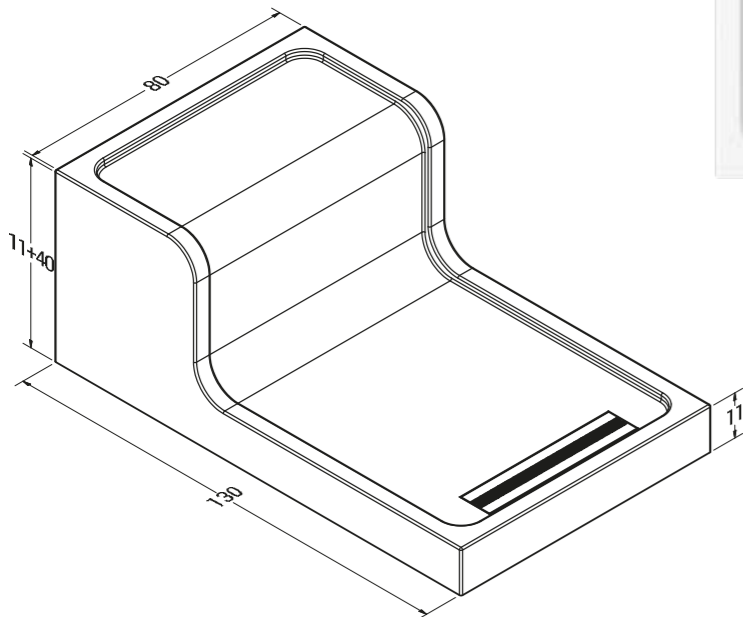

Being

DIKDÖRTGEN MONOBLOK OTURMALI DUŞ TEKNESİ / RECTANGLE SEATED MONOBLOCK SHOWER TRAY

ÖLÇÜ Dimensions	TOPLAM Total
80 x 130	9,900 ₺

Fiyatlara KDV Dahil Değildir. Renkli Ürünlerde Fiyat Farkı %40'dır.