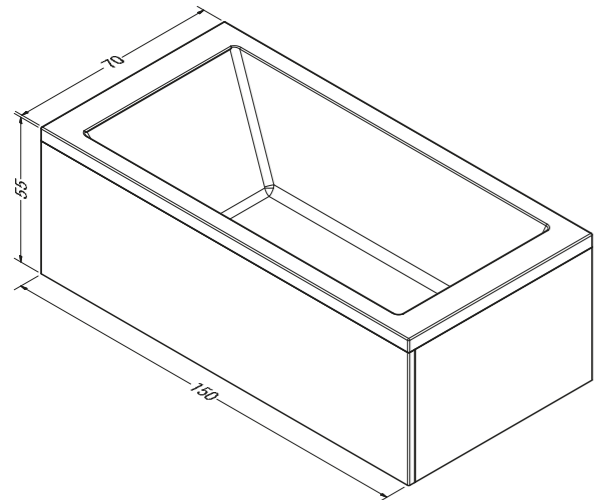

ÖLÇÜ Dimentions	GÖVDE Body	AYAK Stand	ÖN PANEL Front Panel	YAN PANEL Side Panel	TOPLAM Total
75 x 110	2,920 ₺	480 ₺	680 ₺	470 ₺	4,550 ₺
75 x 120	3,030 ₺	480 ₺	740 ₺	470 ₺	4,720 ₺
75 x 130	3,160 ₺	490 ₺	800 ₺	470 ₺	4,920 ₺
75 x 140	3,305 ₺	500 ₺	860 ₺	470 ₺	5,135 ₺
75 x 150	3,505 ₺	535 ₺	920 ₺	470 ₺	5,430 ₺
75 x 160	3,790 ₺	560 ₺	980 ₺	470 ₺	5,800 ₺
75 x 170	4,040 ₺	600 ₺	1,040 ₺	470 ₺	6,150 ₺
75 x 180	4,530 ₺	640 ₺	1,100 ₺	470 ₺	6,740 ₺