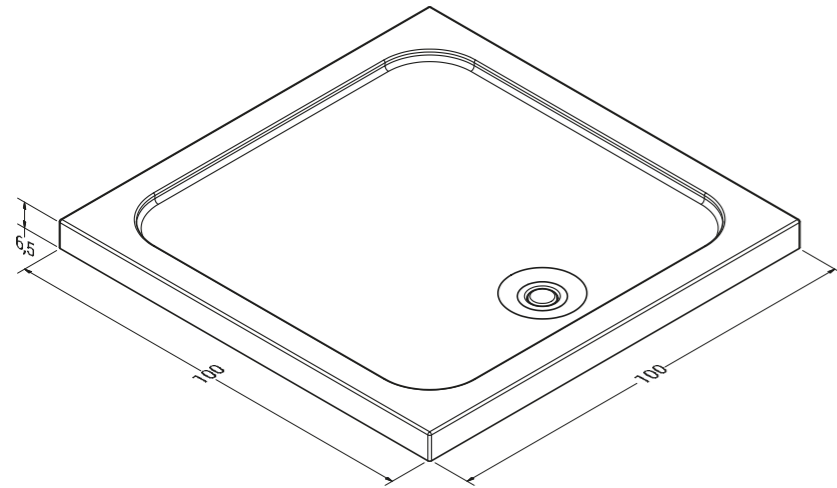

## Micra

MONOFLAT DUŞ TEKNESİ / MONOFLAT SHOWER TRAY

ÖLÇÜ Dimensions	TOPLAM Total
150 x 100	5,460 ₺

Fiyatlara KDV Dahil Değildir. Renkli Ürünlerde Fiyat Farkı %40'dır.

H: 6,5 cm

## Ronda KARE MONOFLAT DUŞ TEKNESİ / SQUARE MONOFLAT SHOWER TRAY

ÖLÇÜ Dimensions	TOPLAM Total
70 x 70	1,580 ₺
80 x 80	1,745 ₺
90 x 90	1,915 ₺
100 x 100	2,175 ₺
110 x 110	2,500 ₺

Fiyatlara KDV Dahil Değildir. Renkli Ürünlerde Fiyat Farkı %40'dır.