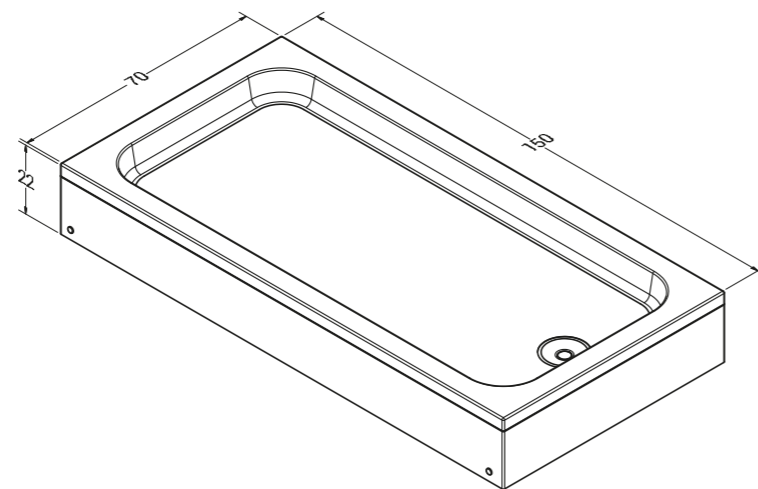

ÖLÇÜ Dimensions	GÖVDE Body	AYAK Stand	ÖN PANEL Front Panel	YAN PANEL Side Panel	TOPLAM Total
90 x 130	3,730 ₺	330 ₺	240 ₺	150 ₺	4,450 ₺
90 x 140	3,935 ₺	345 ₺	270 ₺	150 ₺	4,700 ₺
90 x 150	4,165 ₺	360 ₺	300 ₺	150 ₺	4,975 ₺

## Fusion DİKDÖRGEN DUŞ TEKNESİ / RECTANGLE SHOWER TRAY

ÖLÇÜ Dimentions	GÖVDE Body	AYAK Stand	ÖN PANEL Front Panel	YAN PANEL Side Panel	TOPLAM Total
70 x 80	1,400 ₺	270 ₺	135 ₺	120 ₺	1,925 ₺
70 x 90	1,520 ₺	285 ₺	150 ₺	120 ₺	2,075 ₺
70 x 100	1,665 ₺	300 ₺	165 ₺	120 ₺	2,250 ₺
70 x 110	1,810 ₺	315 ₺	180 ₺	120 ₺	2,425 ₺
70 x 120	1,965 ₺	330 ₺	210 ₺	120 ₺	2,625 ₺
70 x 130	2,125 ₺	345 ₺	240 ₺	120 ₺	2,830 ₺
70 x 140	2,310 ₺	360 ₺	270 ₺	120 ₺	3,060 ₺
70 x 150	2,505 ₺	375 ₺	300 ₺	120 ₺	3,300 ₺
70 x 160	2,720 ₺	390 ₺	330 ₺	120 ₺	3,560 ₺
70 x 170	2,945 ₺	405 ₺	360 ₺	120 ₺	3,830 ₺
70 x 180	3,190 ₺	420 ₺	390 ₺	120 ₺	4,120 ₺