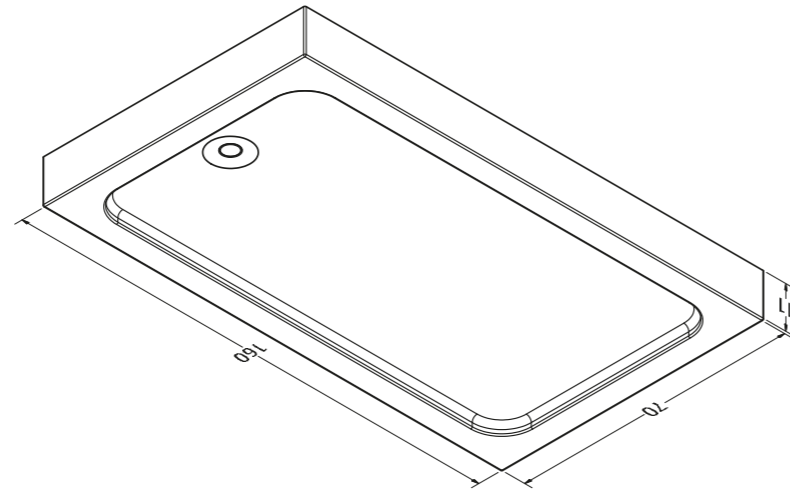

## Orange

MONOBLOK BEŞGEN DUŞ TEKNESİ / PENTAGON MONOBLOCK SHOWER TRAY

ÖLÇÜ	TOPLAM
Dimensions	Total
90 x 90	2,375 ₺
100 x 100	2,715 ₺

Fiyatlara KDV Dahil Değildir. Renkli Ürünlerde Fiyat Farkı %40'dır.

H: 11 cm

## Castella

DİKDÖRTGEN MONOBLOK DUŞ TEKNESİ / RECTANGLE MONOBLOCK SHOWER TRAY

ÖLÇÜ Dimentions	TOPLAM Total	ÖLÇÜ Dimentions	TOPLAM Total
70 x 80	1,800 ₺	75 x 90	2,145 ₺
70 x 90	1,955 ₺	75 x 100	2,335 ₺
70 x 100	2,125 ₺	75 x 110	2,540 ₺
70 x 110	2,300 ₺	75 x 120	2,700 ₺
70 x 120	2,500 ₺	75 x 130	2,975 ₺
70 x 130	2,715 ₺	75 x 140	3,245 ₺
70 x 140	2,935 ₺	75 x 150	3,500 ₺
70 x 150	3,180 ₺	75 x 160	3,785 ₺
70 x 160	3,440 ₺	75 x 170	4,085 ₺
70 x 170	3,715 ₺	75 x 180	4,390 ₺
70 x 180	4,000 ₺		