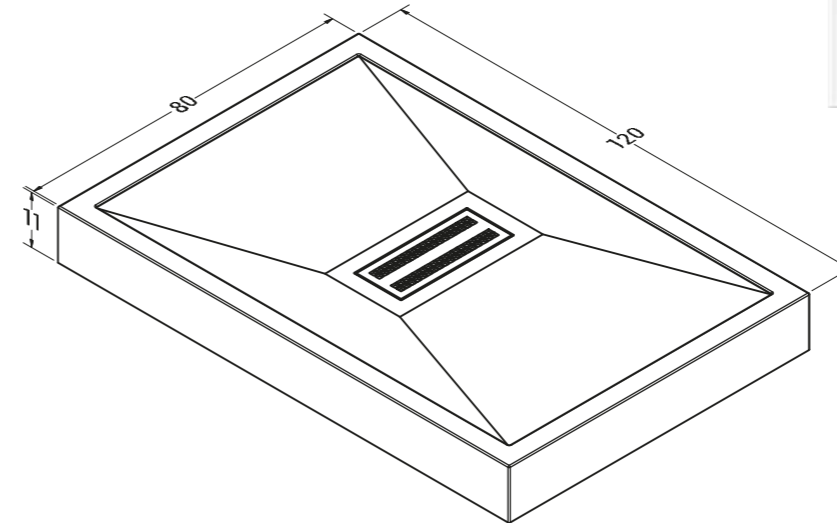

Fiyatlara KDV Dahil Değildir. Renkli Ürünlerde Fiyat Farkı %40'dır.