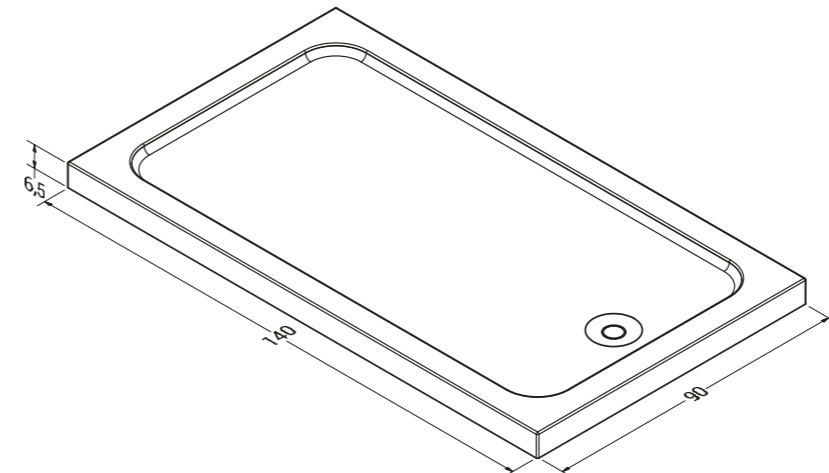

## Prestice

DİKDÖRTGEN MONOFLAT DUŞ TEKNESİ / RECTANGLE MONOFLAT SHOWER TRAY

ÖLÇÜ Dimentions	TOPLAM Total	ÖLÇÜ Dimentions	TOPLAM Total	ÖLÇÜ Dimentions	TOPLAM Total
80 x 90	1,840 ₺	90 x 100	2,235 ₺	100 x 110	2,650 ₺
80 x 100	2,015 ₺	90 x 110	2,420 ₺	100 x 120	2,855 ₺
80 x 110	2,200 ₺	90 x 120	2,615 ₺	100 x 130	3,060 ₺
80 x 120	2,410 ₺	90 x 130	2,825 ₺	100 x 140	3,285 ₺
80 x 130	2,630 ₺	90 x 140	3,050 ₺	100 x 150	3,530 ₺
80 x 140	2,860 ₺	90 x 150	3,300 ₺	100 x 160	3,785 ₺
80 x 150	3,115 ₺	90 x 160	3,550 ₺	100 x 170	4,090 ₺
80 x 160	3,380 ₺	90 x 170	3,825 ₺	100 x 180	4,420 ₺
80 x 170	3,660 ₺	90 x 180	4,115 ₺		
80 x 180	3,950 ₺				