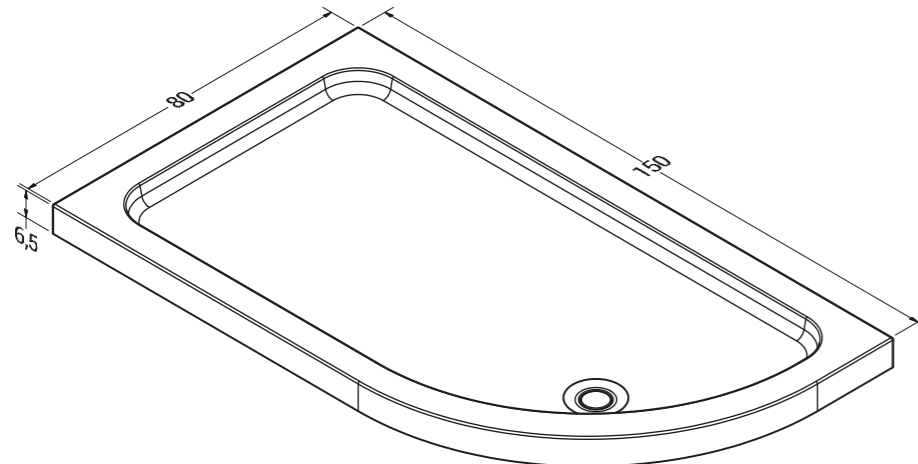

Fiyatlara KDV Dahil Değildir. Renkli Ürünlerde Fiyat Farkı %40'dır.