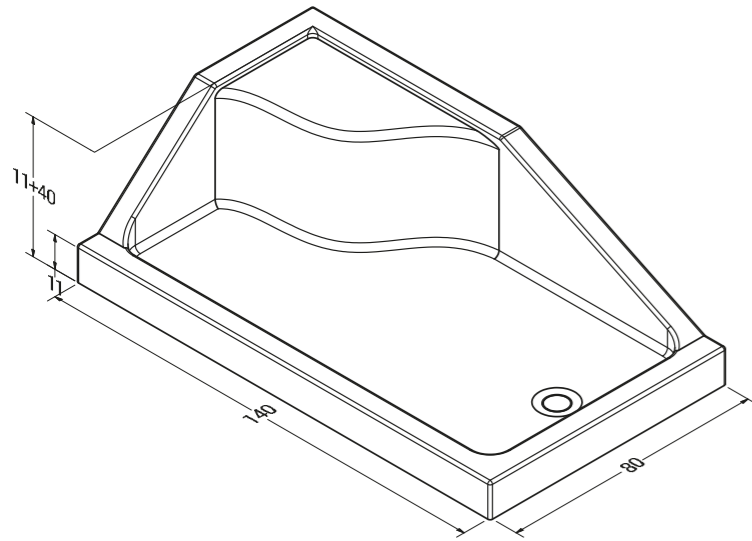

## Latte

DİKDÖRTGEN MONOBLOK KÖŞE OTURMALI DUŞ TEKNESİ / RECTANGLE MONOBLOCK SHOWER TRAY

ÖLÇÜ Dimensions	TOPLAM Total
80 x 120	4,705 ₺
80 x 130	4,930 ₺
80 x 140	5,150 ₺

ÖLÇÜ Dimensions	TOPLAM Total
90 x 130	5,200 ₺
90 x 140	5,425 ₺
90 x 150	5,645 ₺