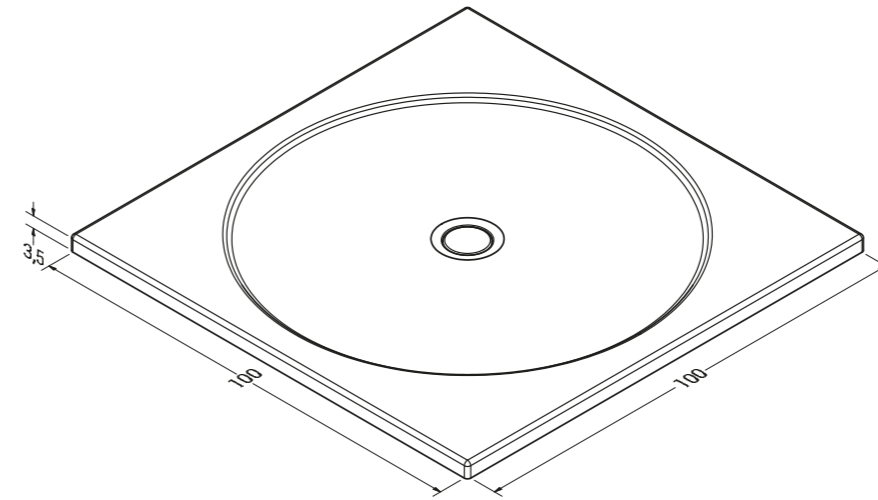

Fiyatlara KDV Dahil Değildir. Renkli Ürünlerde Fiyat Farkı %40'dır.