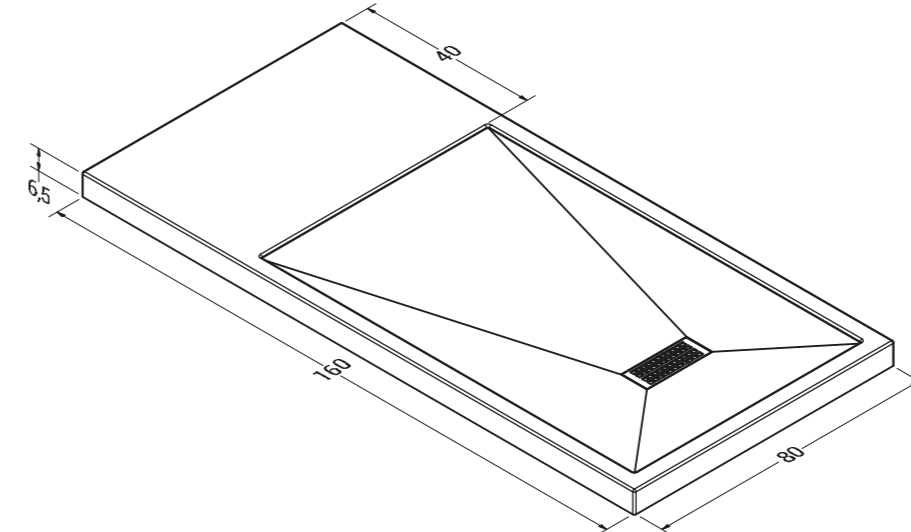

Fiyatlara KDV Dahil Değildir. Renkli Ürünlerde Fiyat Farkı %40'dır.