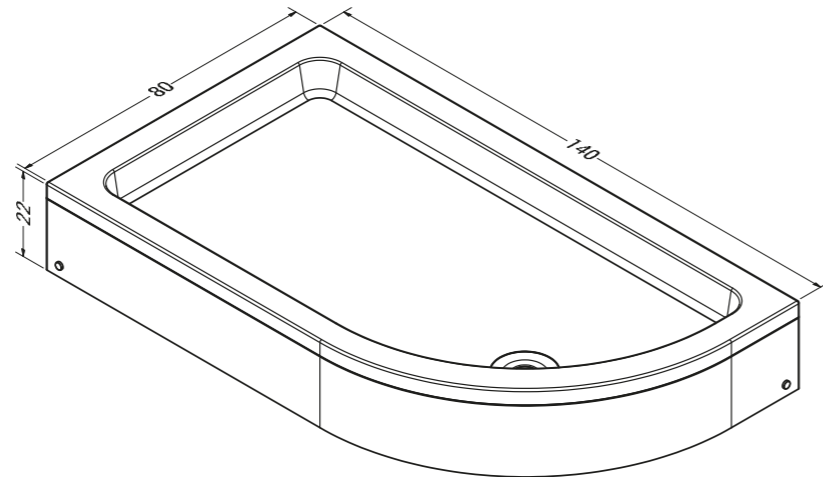

ÖLÇÜ Dimenstions	GÖVDE Body	AYAK Stand	ÖN PANEL Front Panel	TOPLAM Total
90 x 100	1,935 TL	330 TL	370 TL	2,635 TL
90 x 110	2,115 TL	345 TL	400 TL	2,860 TL
90 x 120	2,330 TL	360 TL	410 TL	3,100 TL
90 x 130	2,555 TL	375 TL	420 TL	3,350 TL
90 x 140	2,760 TL	390 TL	450 TL	3,600 TL
90 x 150	2,990 TL	405 TL	490 TL	3,885 TL

Fiyatlara KDV Dahil Değildir. Renkli Ürünlerde Fiyat Farkı %40'dır.