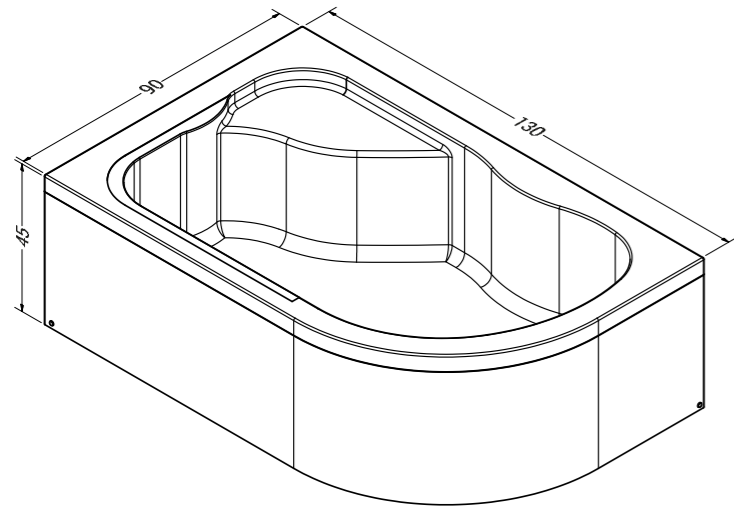

Este ASİMETRİK OTURMALI MİNİ KÜVET / ASYMMETRIC SEATED MINI BATHTUB

H:45 cm

ÖLÇÜ Dimensions	GÖVDE Body	AYAK Stand	ÖN PANEL Front Panel	TOPLAM Total
90 x 100	3,625 t	400 t	840 t	4,865 t
90 x 110	3,845 t	410 t	900 t	5,155 t
90 x 120	4,120 t	420 t	960 t	5,500 t
90 x 130	4,570 t	430 t	1,020 t	6,020 t