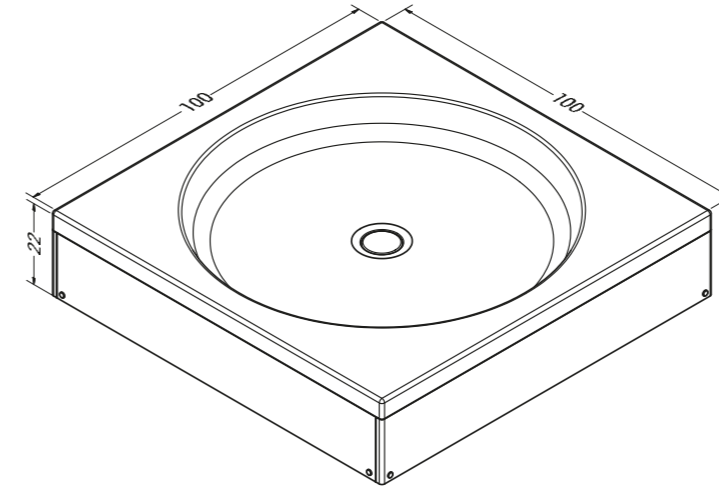

H:22 cm

Sera KARE DUŞ TEKNESİ / SQUARE SHOWER TRAY

ÖLÇÜ Dimensions	GÖVDE Body	AYAK Stand	ÖN PANEL Front Panel	YAN PANEL Side Panel	TOPLAM Total
70 x 70	1,425 ₺	210 ₺	120 ₺	120 ₺	1,875 ₺
80 x 80	1,535 ₺	220 ₺	135 ₺	135 ₺	2,025 ₺
90 x 90	1,650 ₺	250 ₺	150 ₺	150 ₺	2,200 ₺
100 x 100	1,855 ₺	280 ₺	165 ₺	165 ₺	2,465 ₺
110 x 110	2,130 ₺	310 ₺	180 ₺	180 ₺	2,800 ₺

H:22 cm

Master KARE DUŞ TEKNESİ / SQUARE SHOWER TRAY

ÖLÇÜ Dimensions	GÖVDE Body	AYAK Stand	ÖN PANEL Front Panel	YAN PANEL Side Panel	TOPLAM Total
90 x 90	1,800 ₺	250 ₺	150 ₺	150 ₺	2,350 ₺
100 x 100	2,015 ₺	280 ₺	165 ₺	165 ₺	2,625 ₺