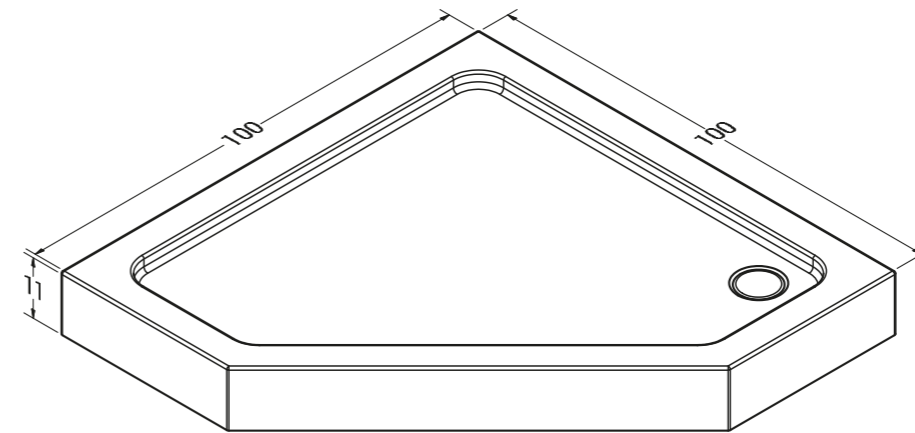

## Orange

MONOBLOK BEŞGEN DUŞ TEKNESİ / PENTAGON MONOBLOCK SHOWER TRAY

ÖLÇÜ	TOPLAM
Dimensions	Total
90 x 90	2,375 ₺
100 x 100	2,715 ₺

Fiyatlara KDV Dahil Değildir. Renkli Ürünlerde Fiyat Farkı %40'dır.

H: 11 cm