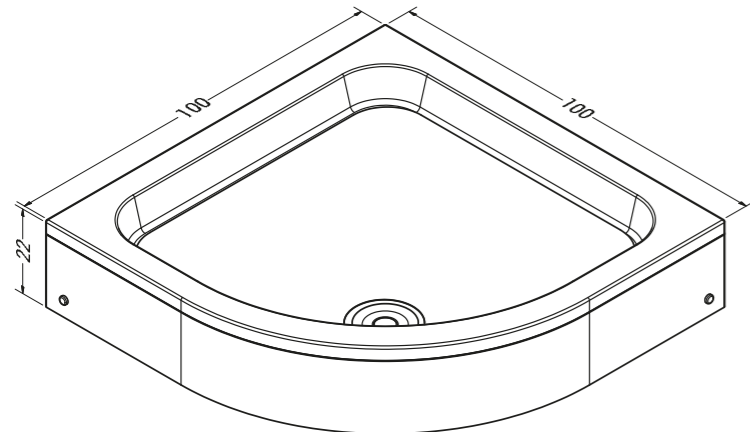

Fiyatlara KDV Dahil Değildir. Renkli Ürünlerde Fiyat Farkı %40'dır.