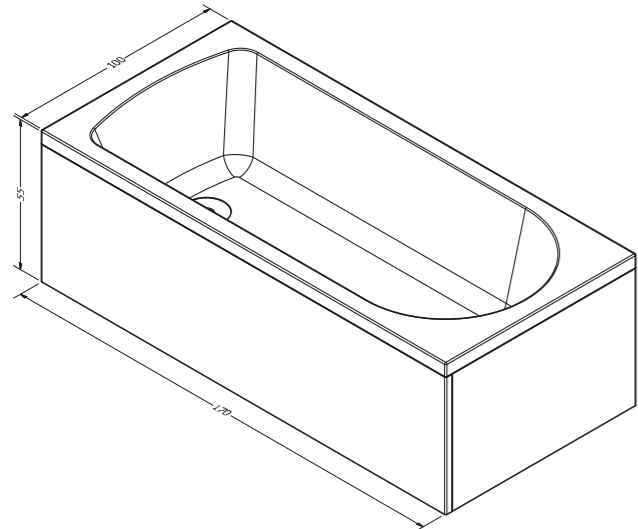

Milano

DİKDÖRTGEN KÜVET / RECTANGLE BATHTUB

H:55 cm

ÖLÇÜ	GÖVDE	AYAK	ÖN PANEL	YAN PANEL	TOPLAM
Dimentions	Body	Stand	Front Panel	Side Panel	Total
90 x 150	5,235 ₺	560 ₺	920 ₺	560 ₺	7,275 ₺
90 x 160	5,595 ₺	600 ₺	980 ₺	560 ₺	7,735 ₺
90 x 170	6,160 ₺	640 ₺	1,040 ₺	560 ₺	8,400 ₺
90 x 180	6,840 ₺	690 ₺	1,100 ₺	560 ₺	9,190 ₺
90 x 190	7,950 ₺	730 ₺	1,160 ₺	560 ₺	10,400 ₺

ÖLÇÜ	GÖVDE	AYAK	ÖN PANEL	YAN PANEL	TOPLAM
Dimentions	Body	Stand	Front Panel	Side Panel	Total
100 x 130	7,020 ₺	540 ₺	800 ₺	620 ₺	8,940 ₺
100 x 140	7,245 ₺	560 ₺	860 ₺	620 ₺	9,265 ₺
100 x 150	7,480 ₺	580 ₺	920 ₺	620 ₺	9,600 ₺
100 x 160	8,105 ₺	620 ₺	980 ₺	620 ₺	10,325 ₺
100 x 170	8,805 ₺	660 ₺	1,040 ₺	620 ₺	11,125 ₺
100 x 180	9,620 ₺	710 ₺	1,100 ₺	620 ₺	12,050 ₺
100 x 190	10,720 ₺	750 ₺	1,160 ₺	620 ₺	13,250 ₺
100 x 200	10,620 ₺	790 ₺	1,220 ₺	620 ₺	15,250 ₺