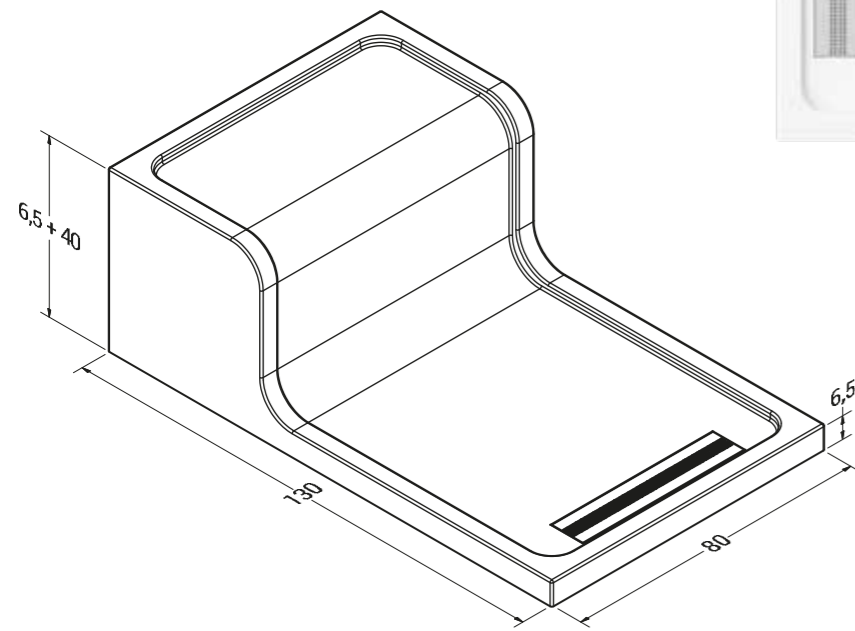

## Roma

OVAL MONOFLAT DUŞ TEKNESİ / OVAL MONOFLAT SHOWER TRAY

ÖLÇÜ Dimensions	TOPLAM Total
90 x 90	1,950 ₺
100 x 100	2,200 ₺

Fiyatlara KDV Dahil Değildir. Renkli Ürünlerde Fiyat Farkı %40'dır.

H: 6,5 cm + 40

## Lock

DİKDÖRGEN MONOFLAT OTURMALI DUŞ TEKNESİ / RECTANGLE SEATED MONOFLAT SHOWER TRAY

ÖLÇÜ	TOPLAM
Dimensions	Total
80 x 130	9.630 ₺

Quality  
and  
Versatility

H: 6,5 cm