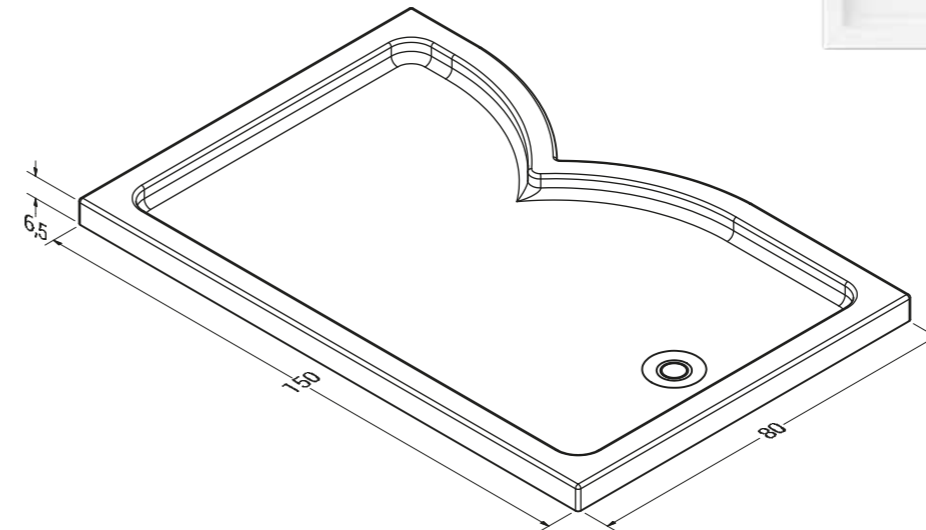

Fiyatlara KDV Dahil Değildir. Renkli Ürünlerde Fiyat Farkı %40'dır.