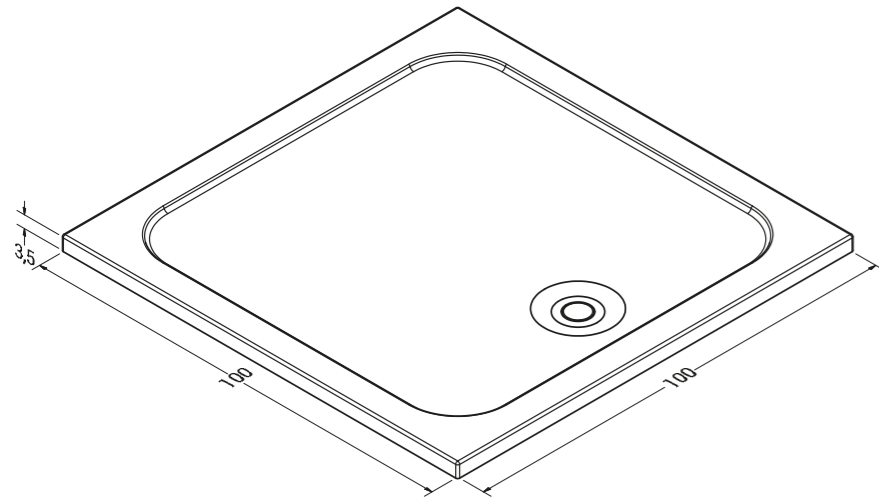

s'tina  
Luxury bath collection

Quality  
and

Versatility

H: 3,5 cm

## Ramada KARE SLIM FLAT DUŞ TEKNESİ / SQUARE SLIMFLAT SHOWER TRAY

ÖLÇÜ Dimensions	TOPLAM Total
70 x 70	1,580 ₺
80 x 80	1,745 ₺
90 x 90	1,915 ₺
100 x 100	2,175 ₺
110 x 110	2,500 ₺

Fiyatlara KDV Dahil Değildir. Renkli Ürünlerde Fiyat Farkı %40'dır.