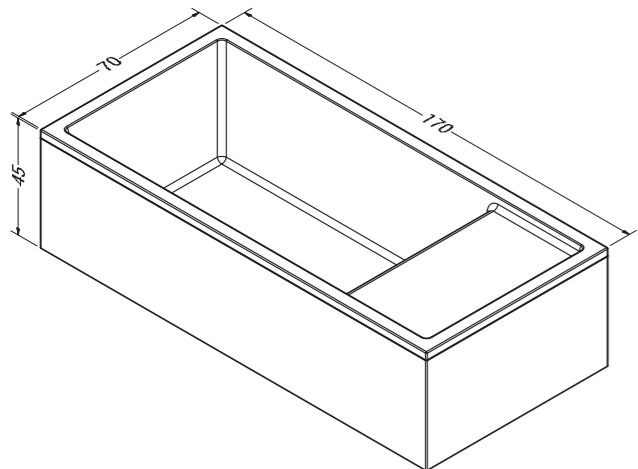

# Rexera

DİKDÖRTGEN OTURLI MINİ KÜVET / RECTANGLE SEATED MINI BATHTUB

H:45 cm

ÖLÇÜ Dimensions	GÖVDE Body	AYAK Stand	ÖN PANEL Front Panel	YAN PANEL Side Panel	TOPLAM Total	ÖLÇÜ Dimensions	GÖVDE Body	AYAK Stand	ÖN PANEL Front Panel	YAN PANEL Side Panel	TOPLAM Total
70 x 110	2,690 ₺	460 ₺	660 ₺	420 ₺	4,230 ₺	75 x 110	2,950 ₺	460 ₺	660 ₺	450 ₺	4,520 ₺
70 x 120	2,770 ₺	460 ₺	720 ₺	420 ₺	4,370 ₺	75 x 120	3,045 ₺	460 ₺	720 ₺	450 ₺	4,675 ₺
70 x 130	2,880 ₺	470 ₺	780 ₺	420 ₺	4,550 ₺	75 x 130	3,175 ₺	470 ₺	780 ₺	450 ₺	4,875 ₺
70 x 140	3,020 ₺	480 ₺	840 ₺	420 ₺	4,760 ₺	75 x 140	3,320 ₺	480 ₺	840 ₺	450 ₺	5,090 ₺
70 x 150	3,195 ₺	515 ₺	900 ₺	420 ₺	5,030 ₺	75 x 150	3,515 ₺	515 ₺	900 ₺	450 ₺	5,380 ₺
70 x 160	3,480 ₺	540 ₺	920 ₺	420 ₺	5,360 ₺	75 x 160	3,829 ₺	540 ₺	920 ₺	450 ₺	5,735 ₺
70 x 170	3,730 ₺	580 ₺	980 ₺	420 ₺	5,710 ₺	75 x 170	4,095 ₺	580 ₺	980 ₺	450 ₺	6,105 ₺
70 x 180	4,170 ₺	620 ₺	1,040 ₺	420 ₺	6,250 ₺	75 x 180	4,575 ₺	620 ₺	1,040 ₺	450 ₺	6,685 ₺