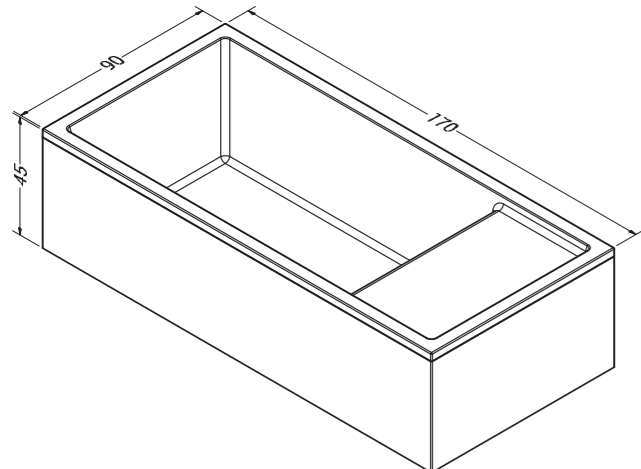

Rexera

DİKDÖRTGEN OTURLMALI MİNİ KÜVET / RECTANGLE SEATED MINI BATHTUB

H:45 cm

ÖLÇÜ Dimentions	GÖVDE Body	AYAK Stand	ÖN PANEL Front Panel	YAN PANEL Side Panel	TOPLAM Total
80 x 110	4,300 ₺	470 ₺	660 ₺	480 ₺	5,910 ₺
80 x 120	4,420 ₺	470 ₺	720 ₺	480 ₺	6,090 ₺
80 x 130	4,545 ₺	480 ₺	780 ₺	480 ₺	6,285 ₺
80 x 140	4,690 ₺	490 ₺	840 ₺	480 ₺	6,500 ₺
80 x 150	4,820 ₺	530 ₺	900 ₺	480 ₺	6,730 ₺
80 x 160	5,005 ₺	570 ₺	920 ₺	480 ₺	6,975 ₺
80 x 170	5,255 ₺	610 ₺	980 ₺	480 ₺	7,325 ₺
80 x 180	5,520 ₺	660 ₺	1,040 ₺	480 ₺	7,700 ₺

ÖLÇÜ Dimentions	GÖVDE Body	AYAK Stand	ÖN PANEL Front Panel	YAN PANEL Side Panel	TOPLAM Total
90 x 130	4,825 ₺	490 ₺	780 ₺	540 ₺	6,635 ₺
90 x 140	5,040 ₺	500 ₺	840 ₺	540 ₺	6,920 ₺
90 x 150	5,250 ₺	540 ₺	900 ₺	540 ₺	7,230 ₺
90 x 160	5,605 ₺	580 ₺	960 ₺	540 ₺	7,685 ₺
90 x 170	6,170 ₺	620 ₺	1,020 ₺	540 ₺	8,350 ₺
90 x 180	6,845 ₺	670 ₺	1,080 ₺	540 ₺	9,135 ₺
90 x 190	7,960 ₺	710 ₺	1,140 ₺	540 ₺	10,350 ₺