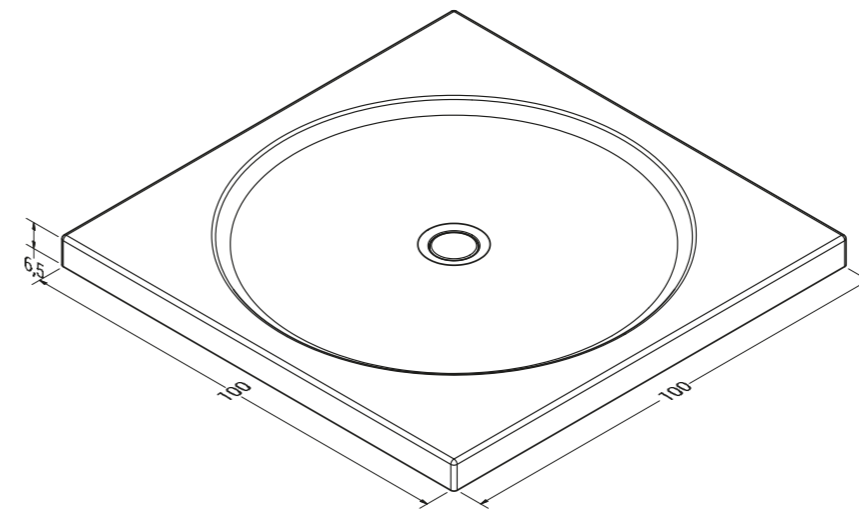

Fiyatlara KDV Dahil Değildir. Renkli Ürünlerde Fiyat Farkı %40'dır.