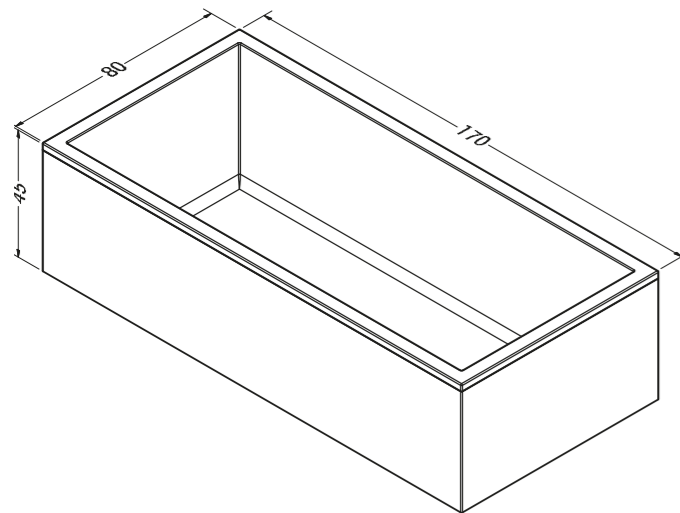

ÖLÇÜ Dimentions	GÖVDE Body	AYAK Stand	ÖN PANEL Front Panel	YAN PANEL Side Panel	TOPLAM Total
90 x 130	4,600 ₺	490 ₺	780 ₺	540 ₺	6,420 ₺
90 x 140	4,805 ₺	500 ₺	840 ₺	540 ₺	6,685 ₺
90 x 150	5,005 ₺	540 ₺	900 ₺	540 ₺	6,985 ₺
90 x 160	5,345 ₺	580 ₺	960 ₺	540 ₺	7,425 ₺
90 x 170	5,885 ₺	620 ₺	1,020 ₺	540 ₺	8,065 ₺
90 x 180	6,535 ₺	670 ₺	1,080 ₺	540 ₺	8,825 ₺
90 x 190	7,595 ₺	710 ₺	1,140 ₺	540 ₺	9,985 ₺