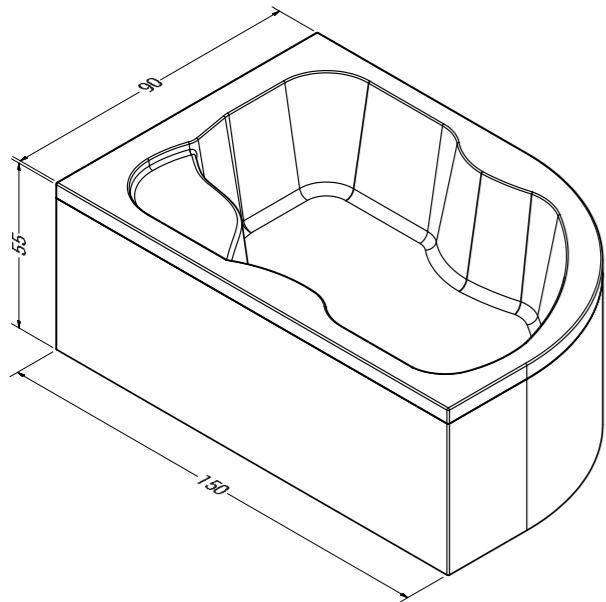

## Tempo ASİMETRİK OVAL OTURMALI KÜVET / ASYMMETRIC SEATED BATHTUB

H:55 cm

ÖLÇÜ Dimensions	GÖVDE Body	AYAK Stand	ÖN PANEL Front Panel	TOPLAM Total
90 x 130	4,900 ₺	450 ₺	1,150 ₺	6,500 ₺
90 x 140	5,220 ₺	460 ₺	1,220 ₺	6,900 ₺
90 x 150	5,569 ₺	460 ₺	1,330 ₺	7,350 ₺
90 x 160	6,050 ₺	480 ₺	1,470 ₺	8,000 ₺