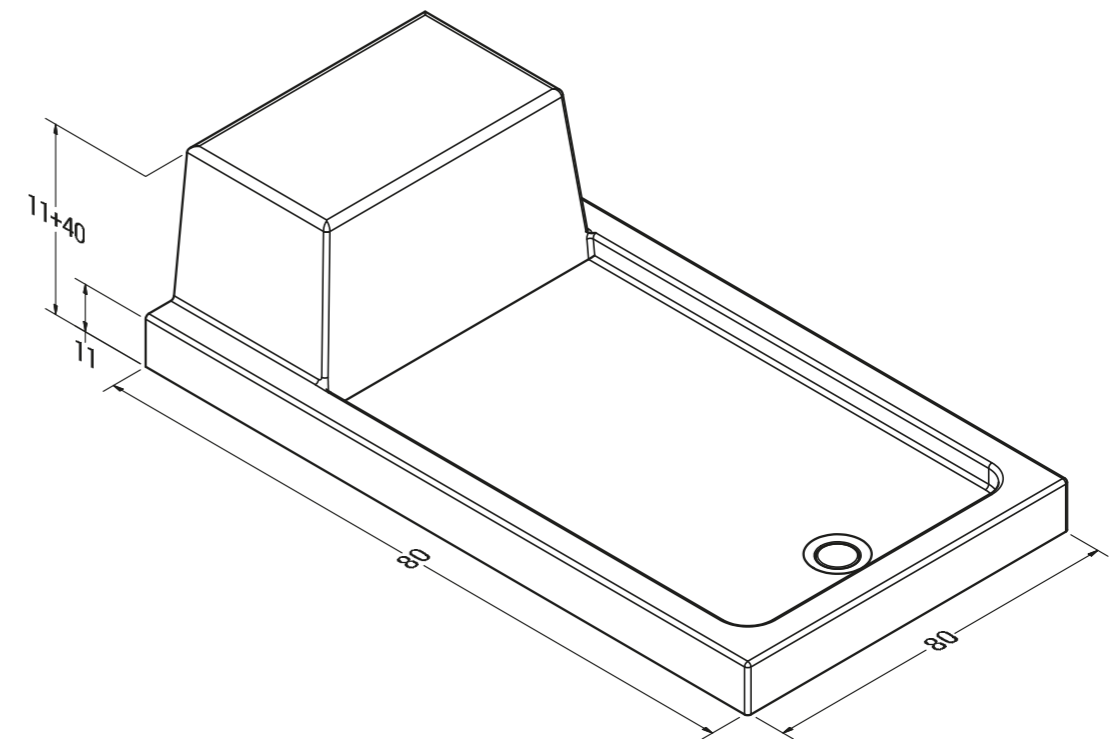

H: 11+40 cm

Polo

MONOBLOK DİKDÖRGEN OTURMALI DUŞ TEKNESİ / RECTANGLE MONOBLOK SHOWER TRAY

ÖLÇÜ Dimensions	TOPLAM Total	ÖLÇÜ Dimensions	TOPLAM Total	ÖLÇÜ Dimensions	TOPLAM Total
70 x 100	4,635 ₺	80 x 100	4,850 ₺	90 x 100	5,070 ₺
70 x 110	4,820 ₺	80 x 110	5,045 ₺	90 x 110	5,285 ₺
70 x 120	5,015 ₺	80 x 120	5,260 ₺	90 x 120	5,520 ₺
70 x 130	5,225 ₺	80 x 130	5,485 ₺	90 x 130	5,770 ₺
70 x 140	5,450 ₺	80 x 140	5,740 ₺	90 x 140	6,030 ₺
70 x 150	5,700 ₺	80 x 150	5,930 ₺	90 x 150	6,340 ₺
70 x 160	5,950 ₺	80 x 160	6,130 ₺	90 x 160	6,510 ₺