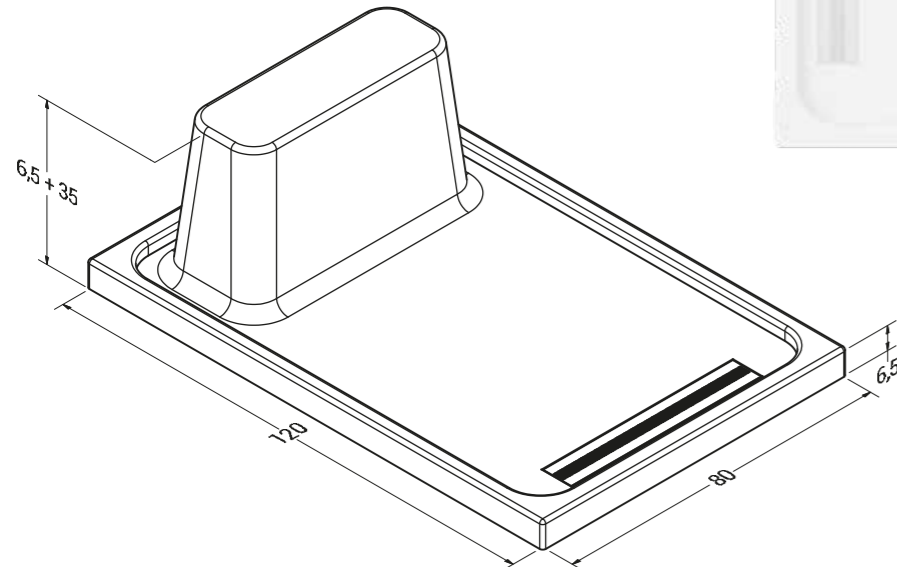

## Arfedo

DİKDÖRGEN MONOFLAT OTURMALI DUŞ TEKNESİ / RECTANGLE SEATED MONOFLAT SHOWER TRAY

ÖLÇÜ Dimensions	TOPLAM Total
80 x 120	6,750 ₺

Fiyatlara KDV Dahil Değildir. Renkli Ürünlerde Fiyat Farkı %40'dır.