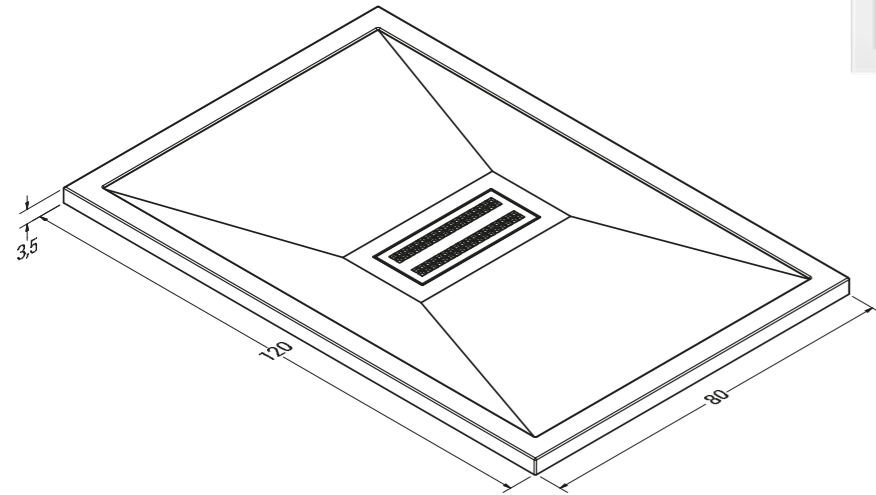

## Cinea

DİKDÖRTGEN SLIM FLAT DUŞ TEKNESİ / RECTANGLE SLIMFLAT SHOWER TRAY

ÖLÇÜ Dimensions	TOPLAM Total
70 x 120	4,800 ₺

ÖLÇÜ Dimensions	TOPLAM Total
80 x 120	4,750 ₺

ÖLÇÜ Dimensions	TOPLAM Total
90 x 120	5,415 ₺