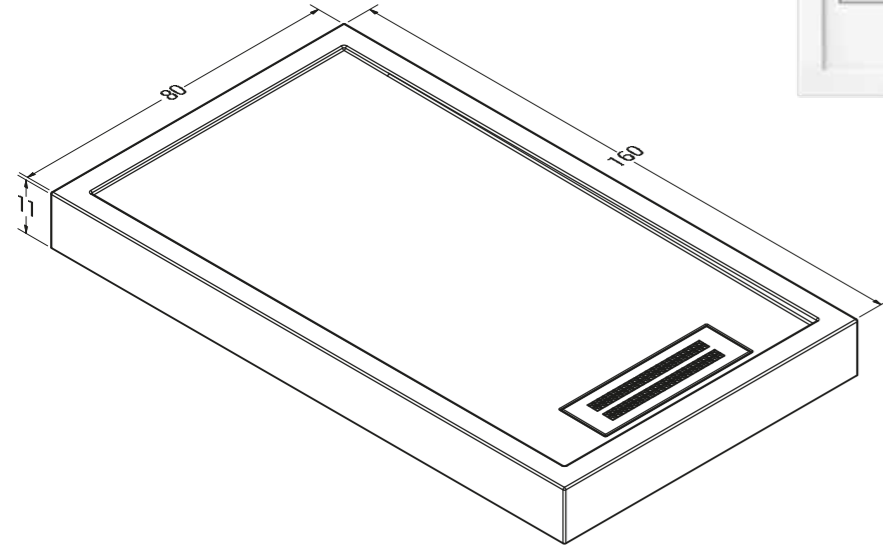

Fiyatlara KDV Dahil Değildir. Renkli Ürünlerde Fiyat Farkı %40'dır.