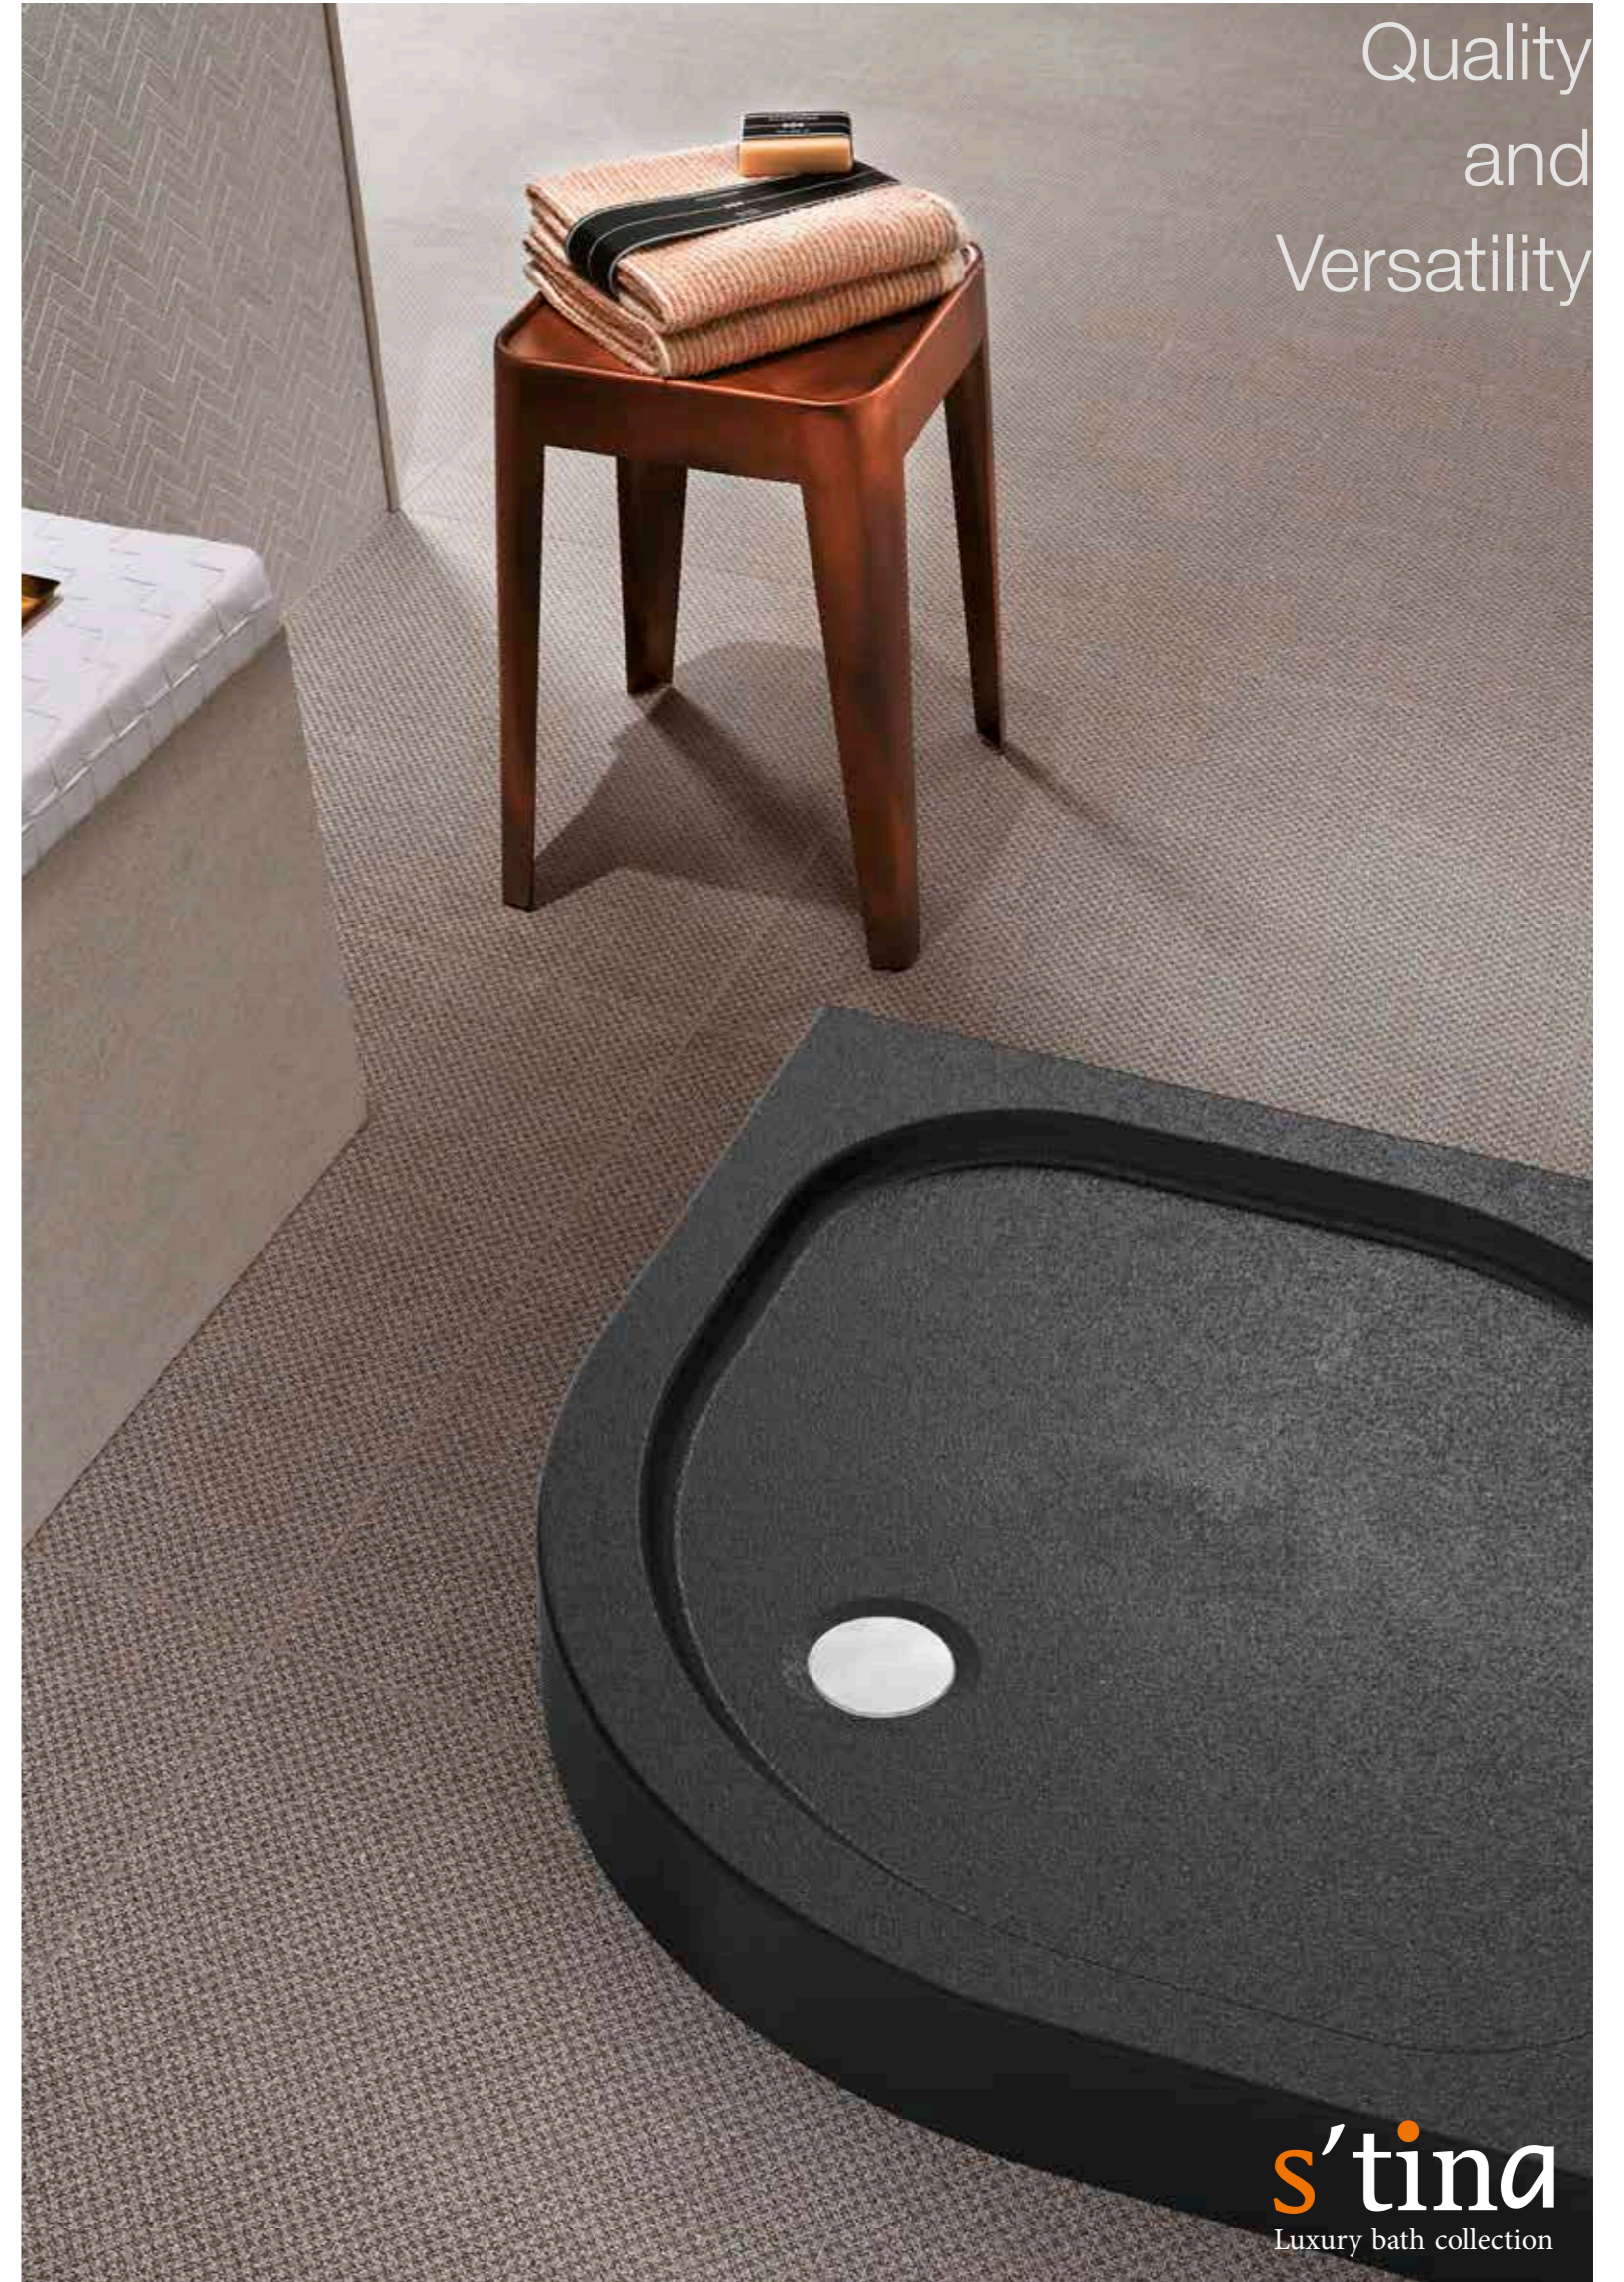

Quality
and
Versatility

s'tina
Luxury bath collection