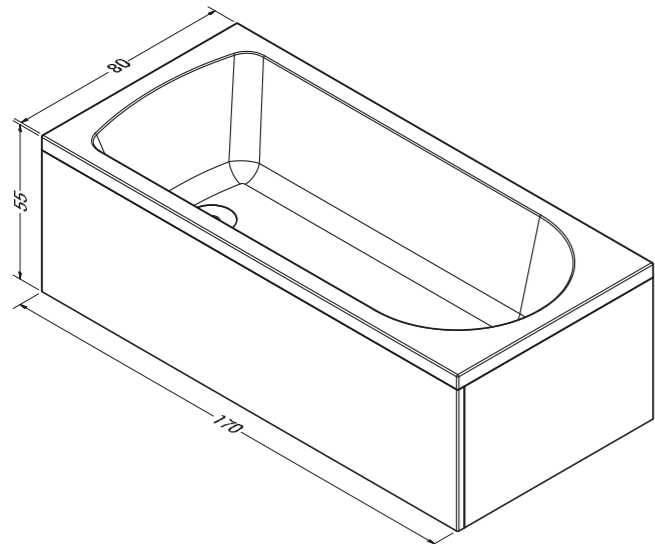

# Milano

DIKDÖRTGEN KÜVET / RECTANGLE BATHTUB

H:55 cm

ÖLÇÜ Dimention	GÖVDE Body	AYAK Stand	ÖN PANEL Front Panel	YAN PANEL Side Panel	TOPLAM Total	ÖLÇÜ Dimention	GÖVDE Body	AYAK Stand	ÖN PANEL Front Panel	YAN PANEL Side Panel	TOPLAM Total
70 x 150	3,180 ₺	535 ₺	920 ₺	440 ₺	5,075 ₺	80 x 150	4,805 ₺	550 ₺	920 ₺	500 ₺	6,775 ₺
70 x 160	3,430 ₺	560 ₺	980 ₺	440 ₺	5,410 ₺	80 x 160	4,950 ₺	590 ₺	980 ₺	500 ₺	7,020 ₺
70 x 170	3,670 ₺	600 ₺	1,040 ₺	440 ₺	5,750 ₺	80 x 170	5,200 ₺	630 ₺	1,040 ₺	500 ₺	7,370 ₺
70 x 180	4,120 ₺	640 ₺	1,100 ₺	440 ₺	6,300 ₺	80 x 180	5,470 ₺	680 ₺	1,100 ₺	500 ₺	7,750 ₺