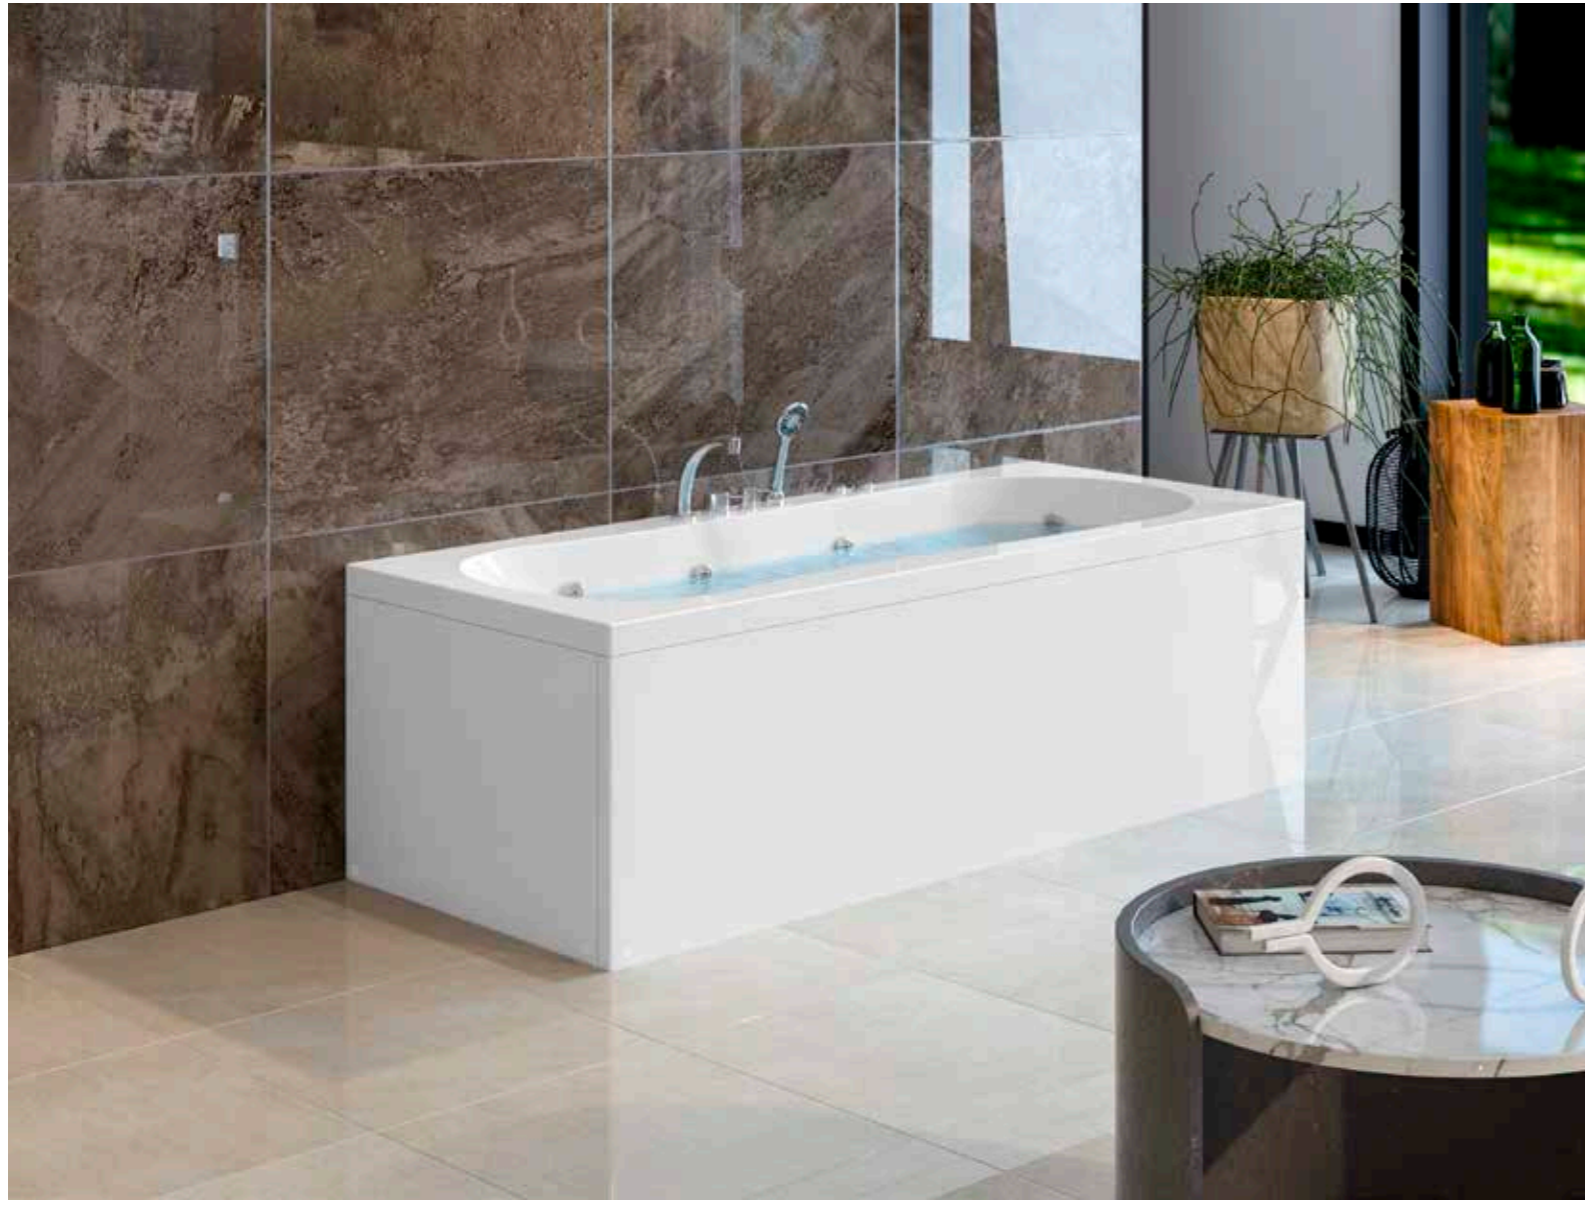

## Viola DİKDÖRTGEN KÜVET / RECTANGLE BATHTUB

H:55 cm

ÖLÇÜ Dimentions	GÖVDE Body	AYAK Stand	ÖN PANEL Front Panel	YAN PANEL Side Panel	TOPLAM Total	ÖLÇÜ Dimentions	GÖVDE Body	AYAK Stand	ÖN PANEL Front Panel	YAN PANEL Side Panel	TOPLAM Total
80 x 150	4,805 ₺	550 ₺	920 ₺	500 ₺	6,775 ₺	90 x 150	5,235 ₺	560 ₺	920 ₺	560 ₺	7,275 ₺
80 x 160	4,950 ₺	590 ₺	980 ₺	500 ₺	7,020 ₺	90 x 160	5,595 ₺	600 ₺	980 ₺	560 ₺	7,735 ₺
80 x 170	5,200 ₺	630 ₺	1,040 ₺	500 ₺	7,370 ₺	90 x 170	6,160 ₺	640 ₺	1,040 ₺	560 ₺	8,400 ₺
80 x 180	5,470 ₺	680 ₺	1,100 ₺	500 ₺	7,750 ₺	90 x 180	6,840 ₺	690 ₺	1,100 ₺	560 ₺	9,190 ₺
						90 x 190	7,950 ₺	730 ₺	1,160 ₺	560 ₺	10,400 ₺