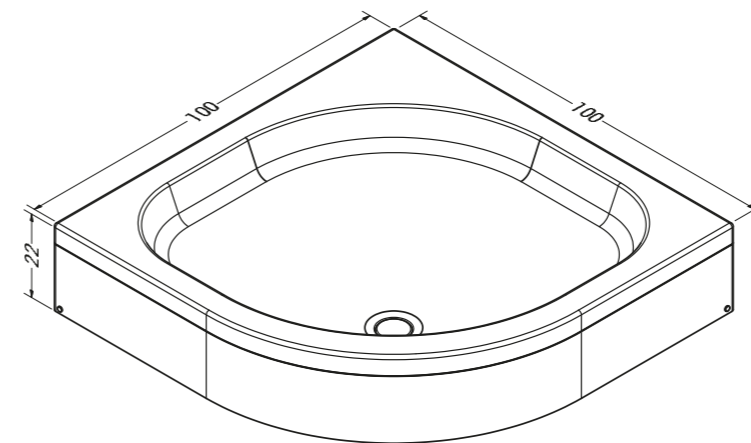

## Vale

OVAL DUŞ TEKNESİ / OVAL SHOWER TRAY

ÖLÇÜ	GÖVDE	AYAK	ÖN PANEL	TOPLAM
Dimentions	Body	Stand	Front Panel	Total
90 x 90	1,700 ₺	260 ₺	340 ₺	2,300 ₺
100 x 100	1,835 ₺	290 ₺	400 ₺	2,525 ₺

Fiyatlara KDV Dahil Değildir. Renkli Ürünlerde Fiyat Farkı %40'dır.