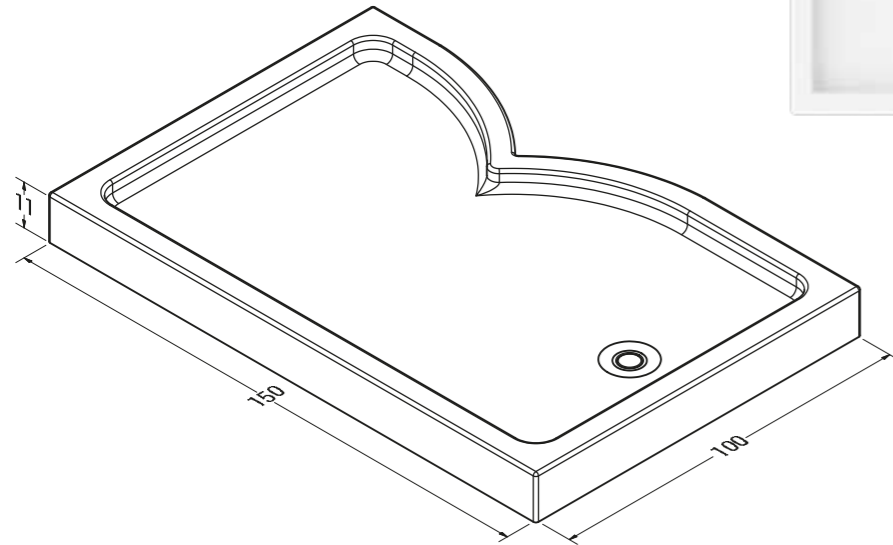

Aller

MONOBLOK DUŞ TEKNESİ / RECTANGLE MONOBLOCK SHOWER TRAY

ÖLÇÜ	TOPLAM
Dimensions	Total
150 x 100	6,000 ₺

Fiyatlara KDV Dahil Değildir. Renkli Ürünlerde Fiyat Farkı %40'dır.