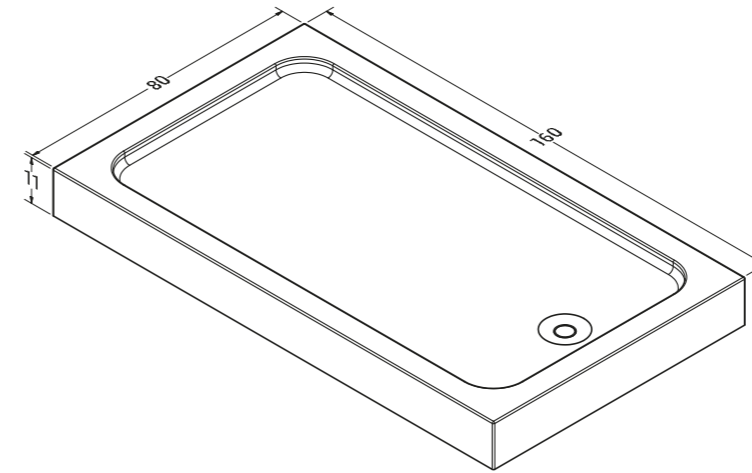

## Castella

DİKDÖRTGEN MONOBLOK DUŞ TEKNESİ / RECTANGLE MONOBLOCK SHOWER TRAY

ÖLÇÜ Dimentions	TOPLAM Total	ÖLÇÜ Dimentions	TOPLAM Total
70 x 80	1,800 ₺	75 x 90	2,145 ₺
70 x 90	1,955 ₺	75 x 100	2,335 ₺
70 x 100	2,125 ₺	75 x 110	2,540 ₺
70 x 110	2,300 ₺	75 x 120	2,700 ₺
70 x 120	2,500 ₺	75 x 130	2,975 ₺
70 x 130	2,715 ₺	75 x 140	3,245 ₺
70 x 140	2,935 ₺	75 x 150	3,500 ₺
70 x 150	3,180 ₺	75 x 160	3,785 ₺
70 x 160	3,440 ₺	75 x 170	4,085 ₺
70 x 170	3,715 ₺	75 x 180	4,390 ₺
70 x 180	4,000 ₺		

## Castella

DİKDÖRTGEN MONOBLOK DUŞ TEKNESİ / RECTANGLE MONOBLOCK SHOWER TRAY

ÖLÇÜ Dimentions	TOPLAM Total	ÖLÇÜ Dimentions	TOPLAM Total	ÖLÇÜ Dimentions	TOPLAM Total
80 x 90	2,160 ₺	90 x 100	2,570 ₺	100 x 110	3,060 ₺
80 x 100	2,350 ₺	90 x 110	2,795 ₺	100 x 120	3,315 ₺
80 x 110	2,555 ₺	90 x 120	3,020 ₺	100 x 130	3,580 ₺
80 x 120	2,775 ₺	90 x 130	3,275 ₺	100 x 140	3,865 ₺
80 x 130	3,000 ₺	90 x 140	3,540 ₺	100 x 150	4,160 ₺
80 x 140	3,250 ₺	90 x 150	3,825 ₺	100 x 160	4,485 ₺
80 x 150	3,515 ₺	90 x 160	4,120 ₺	100 x 170	4,740 ₺
80 x 160	3,795 ₺	90 x 170	4,440 ₺	100 x 180	5,025 ₺
80 x 170	4,090 ₺	90 x 180	4,700 ₺		
80 x 180	4,410 ₺				