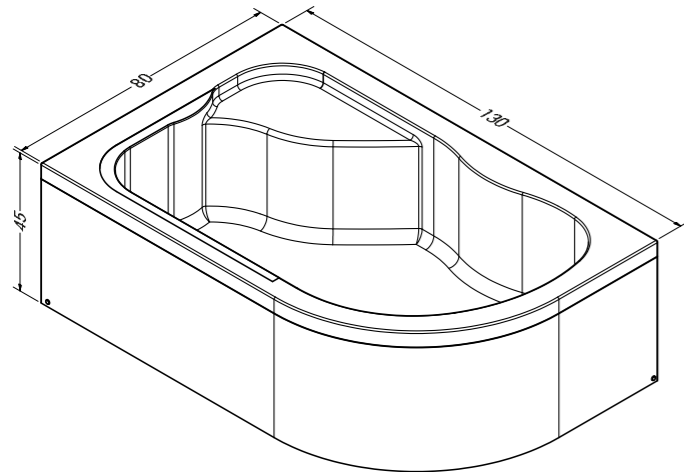

## Asse ASİMETRİK OTURMALI MİNİ KÜVET / ASYMMETRIC SEATED MINI BATHTUB

H:45 cm

ÖLÇÜ	GÖVDE	AYAK	ÖN PANEL	TOPLAM
Dimentions	Body	Stand	Front Panel	Total
80 x 100	3,425 ₺	375 ₺	900 ₺	4,700 ₺
80 x 110	3,635 ₺	385 ₺	960 ₺	4,980 ₺
80 x 120	3,845 ₺	395 ₺	1,020 ₺	5,260 ₺
80 x 130	4,155 ₺	405 ₺	1,080 ₺	5,640 ₺