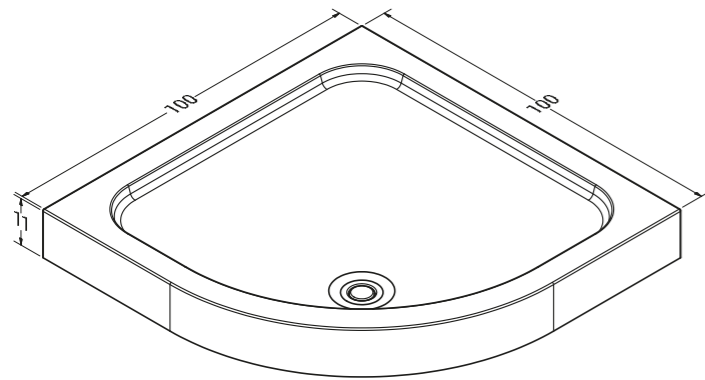

ÖLÇÜ Dimensions	GÖVDE Body	AYAK Stand	ÖN PANEL Front Panel	YAN PANEL Side Panel	TOPLAM Total
90 x 100	4,590 ₺	285 ₺	300 ₺	150 ₺	5,325 ₺
90 x 110	4,795 ₺	300 ₺	315 ₺	150 ₺	5,560 ₺
90 x 120	5,010 ₺	315 ₺	330 ₺	150 ₺	5,805 ₺
90 x 130	5,235 ₺	330 ₺	345 ₺	150 ₺	6,060 ₺
90 x 140	5,475 ₺	345 ₺	360 ₺	150 ₺	6,330 ₺
90 x 150	5,730 ₺	360 ₺	375 ₺	150 ₺	6,615 ₺
90 x 160	5,975 ₺	375 ₺	390 ₺	150 ₺	6,890 ₺

## Blu

ÖVAL MONOBLOK DUŞ TEKNESİ / OVAL MONOBLOCK SHOWER TRAY

ÖLÇÜ Dimentions	TOPLAM Total
70 x 70	1,760 ₺
80 x 80	1,890 ₺
85 x 85	1,955 ₺
90 x 90	2,020 ₺
95 x 95	2,195 ₺
100 x 100	2,250 ₺
105 x 105	2,500 ₺
110 x 110	2,560 ₺
120 x 120	3,050 ₺
130 x 130	3,885 ₺