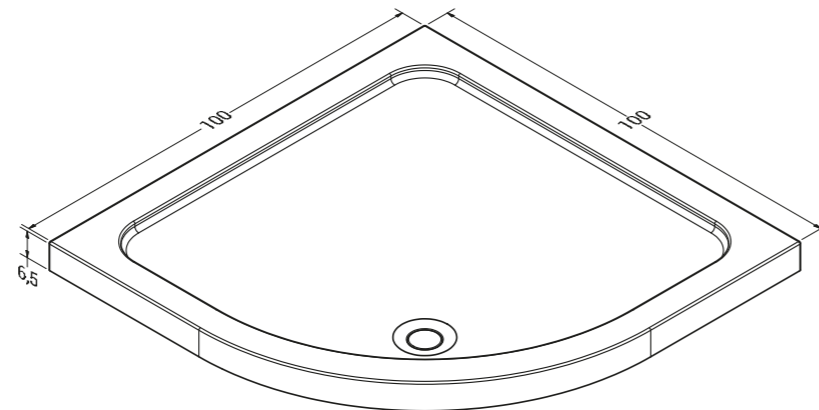

## Polo

MONOBLOK DİKDÖRGEN OTURMALI DUŞ TEKNESİ / RECTANGLE MONOBLOK SHOWER TRAY

ÖLÇÜ Dimensions	TOPLAM Total	ÖLÇÜ Dimensions	TOPLAM Total	ÖLÇÜ Dimensions	TOPLAM Total
70 x 100	4,635 ₺	80 x 100	4,850 ₺	90 x 100	5,070 ₺
70 x 110	4,820 ₺	80 x 110	5,045 ₺	90 x 110	5,285 ₺
70 x 120	5,015 ₺	80 x 120	5,260 ₺	90 x 120	5,520 ₺
70 x 130	5,225 ₺	80 x 130	5,485 ₺	90 x 130	5,770 ₺
70 x 140	5,450 ₺	80 x 140	5,740 ₺	90 x 140	6,030 ₺
70 x 150	5,700 ₺	80 x 150	5,930 ₺	90 x 150	6,340 ₺
70 x 160	5,950 ₺	80 x 160	6,130 ₺	90 x 160	6,510 ₺

s'tina  
Luxury bath collection

**Monoflat / Monoflat**

H: 6,5 cm

## Avino

OVAL MONOFLAT DUŞ TEKNESİ / OVAL MONOFLAT SHOWER TRAY

ÖLÇÜ Dimensions	TOPLAM Total
70 x 70	1,550 ₺
80 x 80	1,680 ₺
85 x 85	1,775 ₺
90 x 90	1,850 ₺
95 x 95	2,015 ₺
100 x 100	2,075 ₺
105 x 105	2,350 ₺
110 x 110	2,410 ₺
120 x 120	2,910 ₺
130 x 130	3,800 ₺