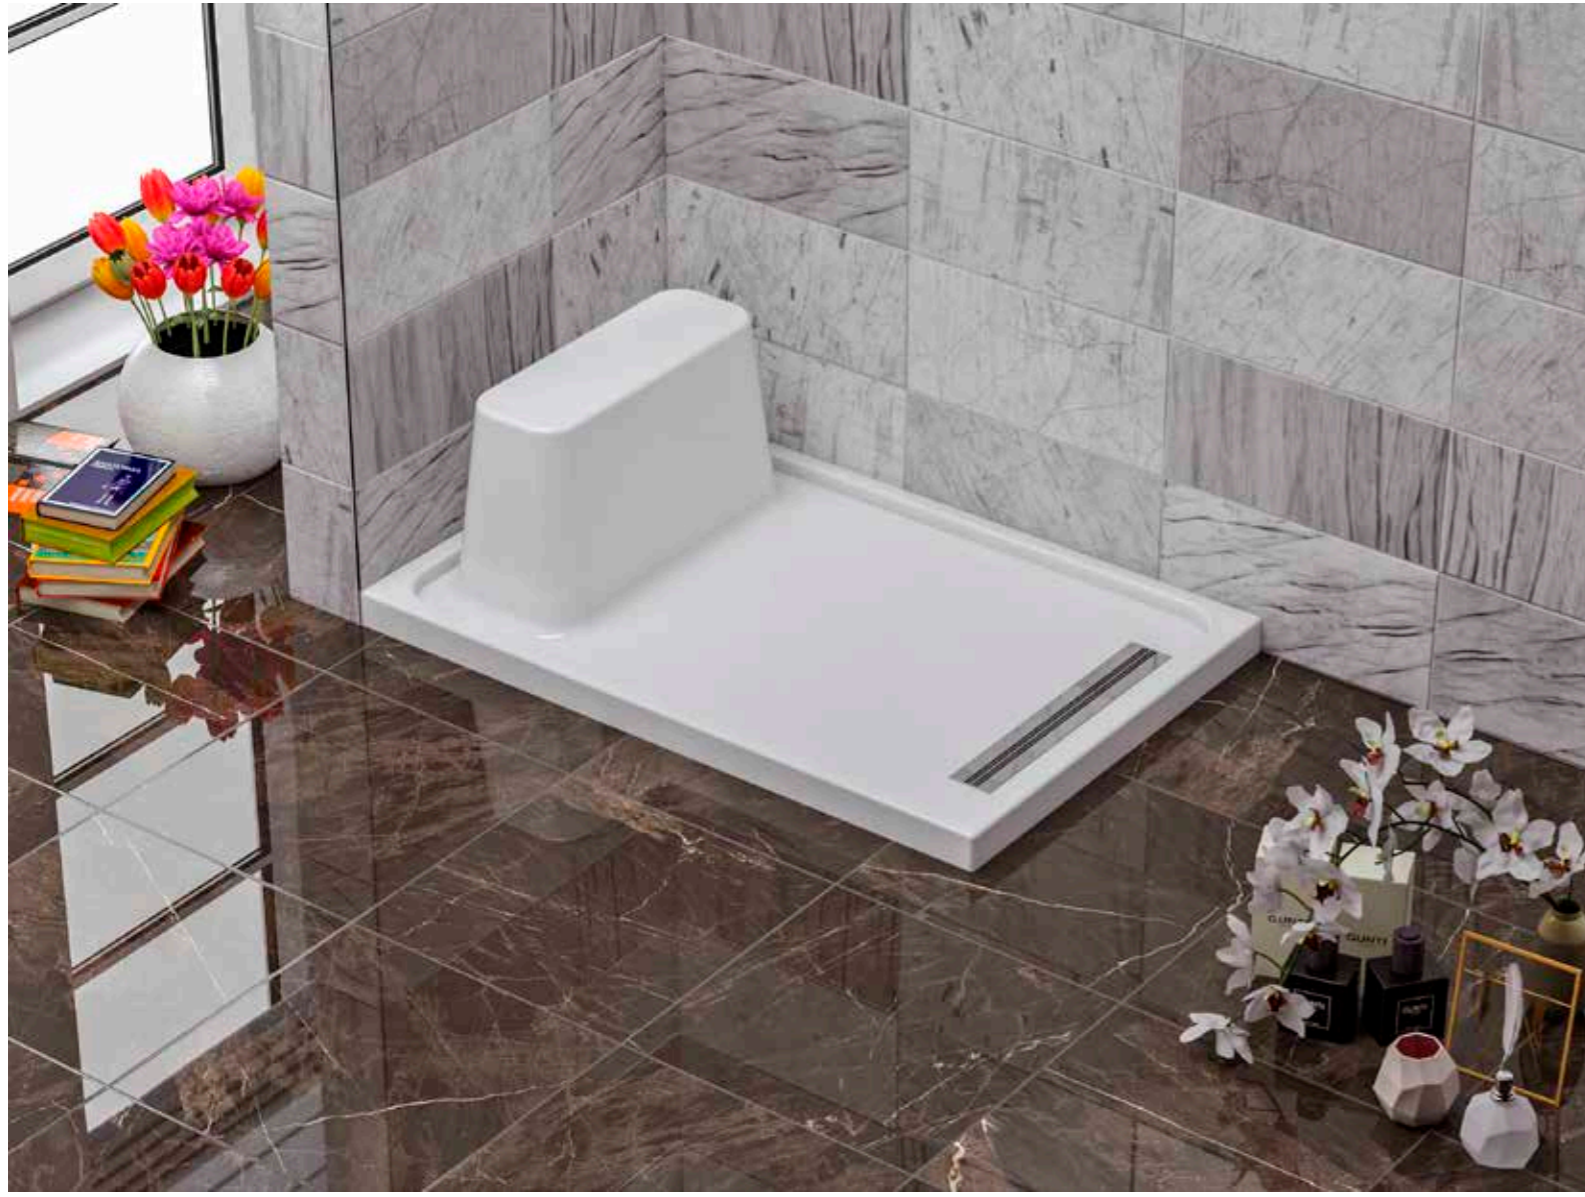

H: 6,5 cm + 35

Arfedo

DİKDÖRGEN MONOFLAT OTURMALI DUŞ TEKNESİ / RECTANGLE SEATED MONOFLAT SHOWER TRAY

ÖLÇÜ Dimensions	TOPLAM Total
80 x 120	6,750 ₺