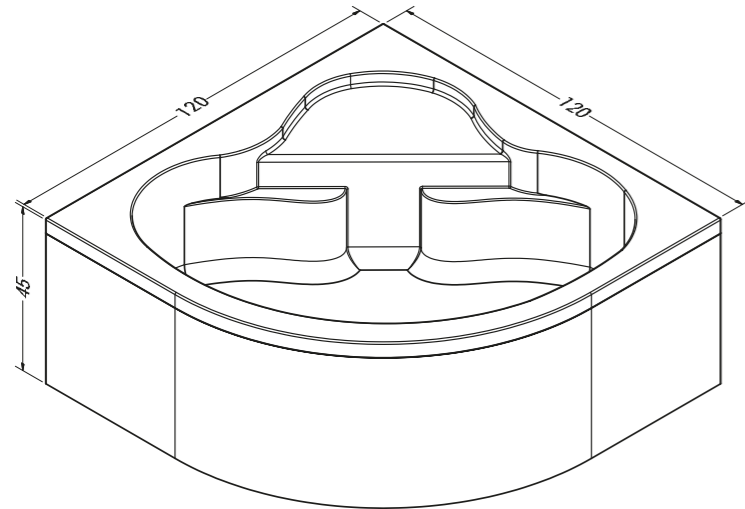

# Pera

OVAL OTURMALI MİNİ KÜVET / OVAL SEATED MINI BATHTUB

H:45 cm

ÖLÇÜ	GÖVDE	AYAK	ÖN PANEL	TOPLAM
Dimentions	Body	Stand	Front Panel	Total
100 x 100	2,910 ₺	440 ₺	1,000 ₺	4,350 ₺
110 x 110	3,450 ₺	460 ₺	1,070 ₺	4,980 ₺
120 x 120	4,015 ₺	480 ₺	1,145 ₺	5,640 ₺
130 x 130	4,615 ₺	480 ₺	1,255 ₺	6,350 ₺