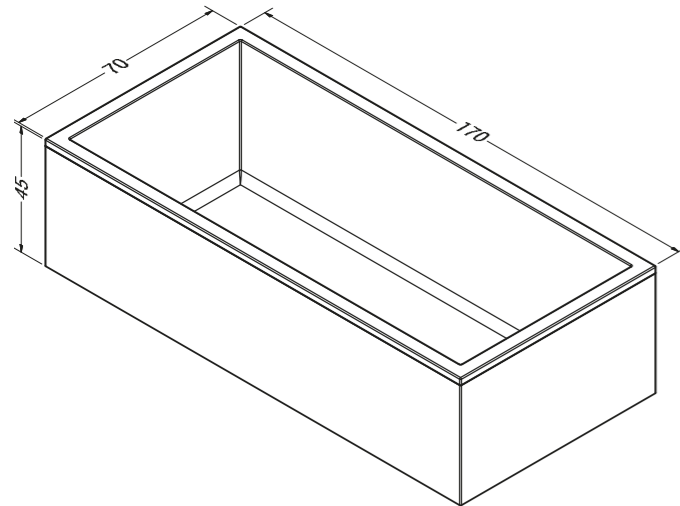

ÖLÇÜ Dimentions	GÖVDE Body	AYAK Stand	ÖN PANEL Front Panel	YAN PANEL Side Panel	TOPLAM Total
75 x 110	2,805 ₺	460 ₺	660 ₺	450 ₺	4,370 ₺
75 x 120	2,885 ₺	460 ₺	720 ₺	450 ₺	4,515 ₺
75 x 130	3,010 ₺	470 ₺	780 ₺	450 ₺	4,710 ₺
75 x 140	3,150 ₺	480 ₺	840 ₺	450 ₺	4,920 ₺
75 x 150	3,335 ₺	515 ₺	900 ₺	450 ₺	5,200 ₺
75 x 160	3,630 ₺	540 ₺	920 ₺	450 ₺	5,540 ₺
75 x 170	3,890 ₺	580 ₺	980 ₺	450 ₺	5,900 ₺
75 x 180	4,350 ₺	620 ₺	1,040 ₺	450 ₺	6,980 ₺