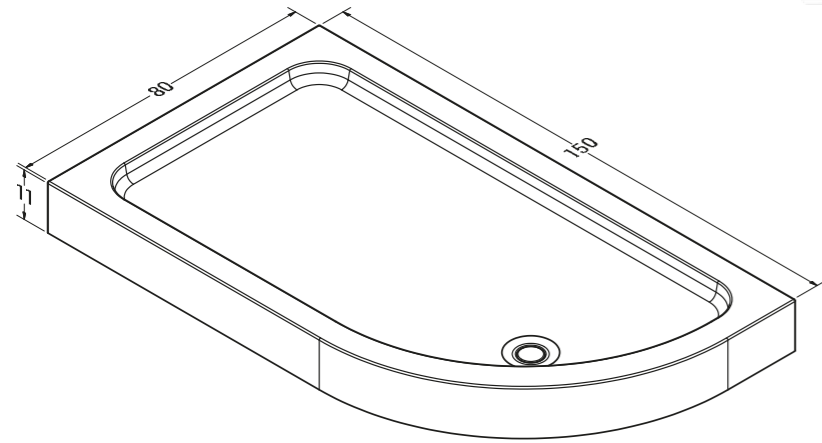

Fiyatlara KDV Dahil Değildir. Renkli Ürünlerde Fiyat Farkı %40'dır.