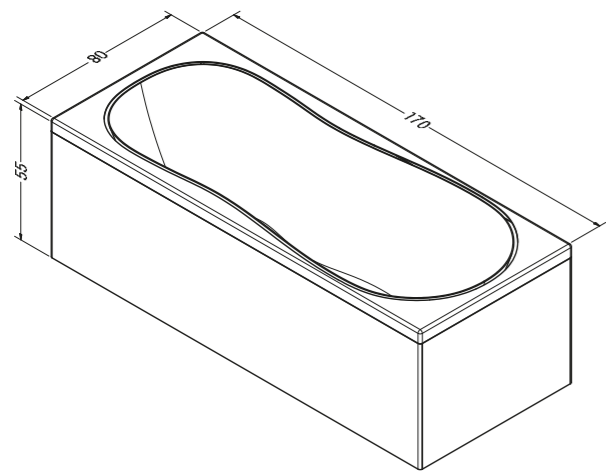

## Viola DİKDÖRTGEN KÜVET / RECTANGLE BATHTUB

H:55 cm

ÖLÇÜ Dimentions	GÖVDE Body	AYAK Stand	ÖN PANEL Front Panel	YAN PANEL Side Panel	TOPLAM Total	ÖLÇÜ Dimentions	GÖVDE Body	AYAK Stand	ÖN PANEL Front Panel	YAN PANEL Side Panel	TOPLAM Total
80 x 150	4,805 ₺	550 ₺	920 ₺	500 ₺	6,775 ₺	90 x 150	5,235 ₺	560 ₺	920 ₺	560 ₺	7,275 ₺
80 x 160	4,950 ₺	590 ₺	980 ₺	500 ₺	7,020 ₺	90 x 160	5,595 ₺	600 ₺	980 ₺	560 ₺	7,735 ₺
80 x 170	5,200 ₺	630 ₺	1,040 ₺	500 ₺	7,370 ₺	90 x 170	6,160 ₺	640 ₺	1,040 ₺	560 ₺	8,400 ₺
80 x 180	5,470 ₺	680 ₺	1,100 ₺	500 ₺	7,750 ₺	90 x 180	6,840 ₺	690 ₺	1,100 ₺	560 ₺	9,190 ₺
						90 x 190	7,950 ₺	730 ₺	1,160 ₺	560 ₺	10,400 ₺