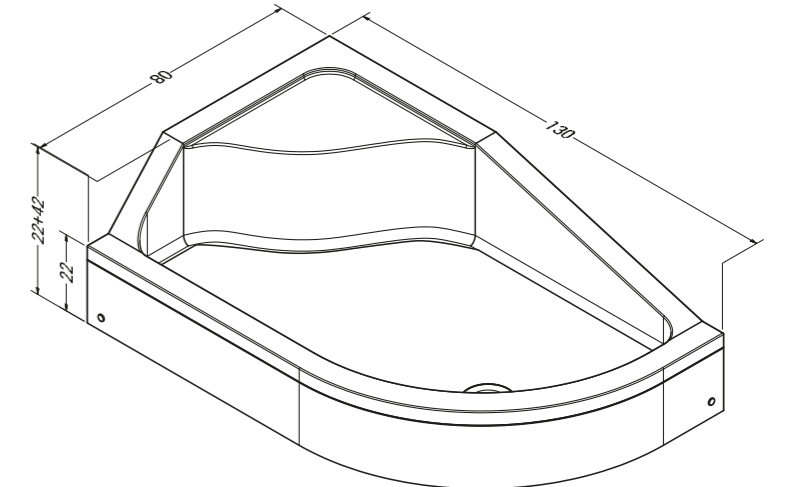

Fiyatlara KDV Dahil Değildir. Renkli Ürünlerde Fiyat Farkı %40'dır.