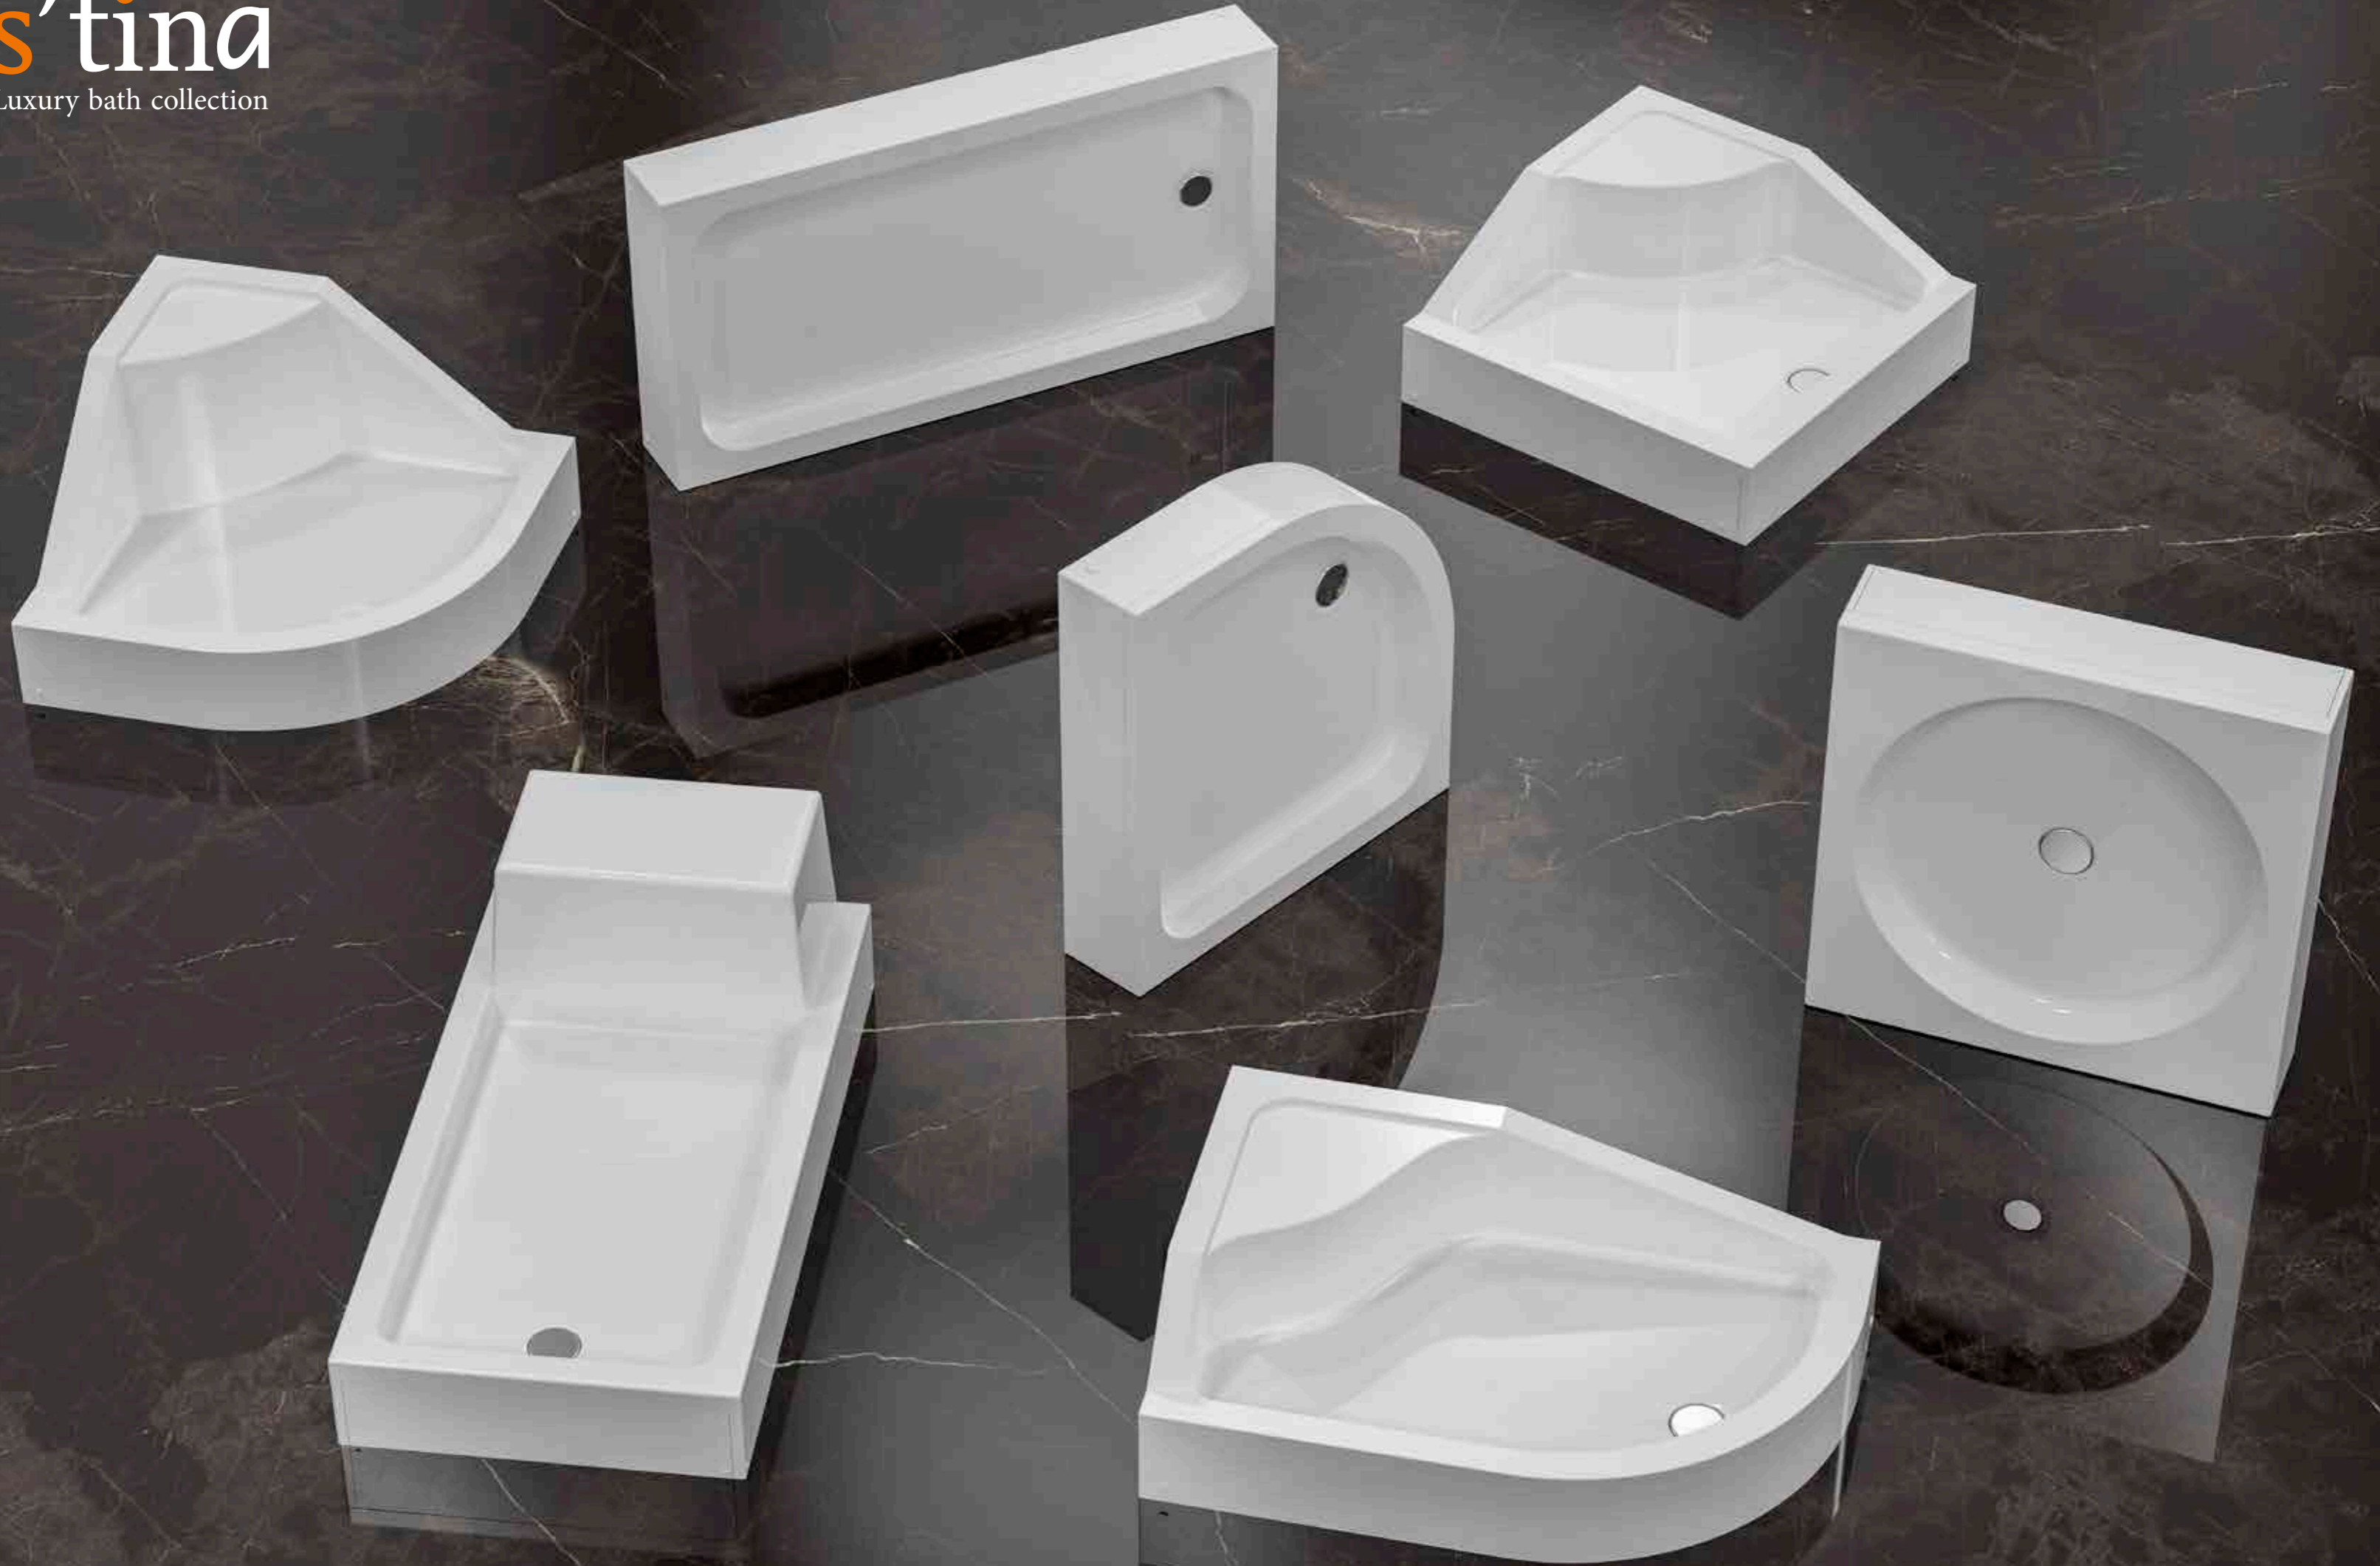

# Rexera

DİKDÖRTGEN OTURLMALI MİNİ KÜVET / RECTANGLE SEATED MINI BATHTUB

H:45 cm

ÖLÇÜ Dimentions	GÖVDE Body	AYAK Stand	ÖN PANEL Front Panel	YAN PANEL Side Panel	TOPLAM Total
80 x 110	4,300 ₺	470 ₺	660 ₺	480 ₺	5,910 ₺
80 x 120	4,420 ₺	470 ₺	720 ₺	480 ₺	6,090 ₺
80 x 130	4,545 ₺	480 ₺	780 ₺	480 ₺	6,285 ₺
80 x 140	4,690 ₺	490 ₺	840 ₺	480 ₺	6,500 ₺
80 x 150	4,820 ₺	530 ₺	900 ₺	480 ₺	6,730 ₺
80 x 160	5,005 ₺	570 ₺	920 ₺	480 ₺	6,975 ₺
80 x 170	5,255 ₺	610 ₺	980 ₺	480 ₺	7,325 ₺
80 x 180	5,520 ₺	660 ₺	1,040 ₺	480 ₺	7,700 ₺

ÖLÇÜ Dimentions	GÖVDE Body	AYAK Stand	ÖN PANEL Front Panel	YAN PANEL Side Panel	TOPLAM Total
90 x 130	4,825 ₺	490 ₺	780 ₺	540 ₺	6,635 ₺
90 x 140	5,040 ₺	500 ₺	840 ₺	540 ₺	6,920 ₺
90 x 150	5,250 ₺	540 ₺	900 ₺	540 ₺	7,230 ₺
90 x 160	5,605 ₺	580 ₺	960 ₺	540 ₺	7,685 ₺
90 x 170	6,170 ₺	620 ₺	1,020 ₺	540 ₺	8,350 ₺
90 x 180	6,845 ₺	670 ₺	1,080 ₺	540 ₺	9,135 ₺
90 x 190	7,960 ₺	710 ₺	1,140 ₺	540 ₺	10,350 ₺