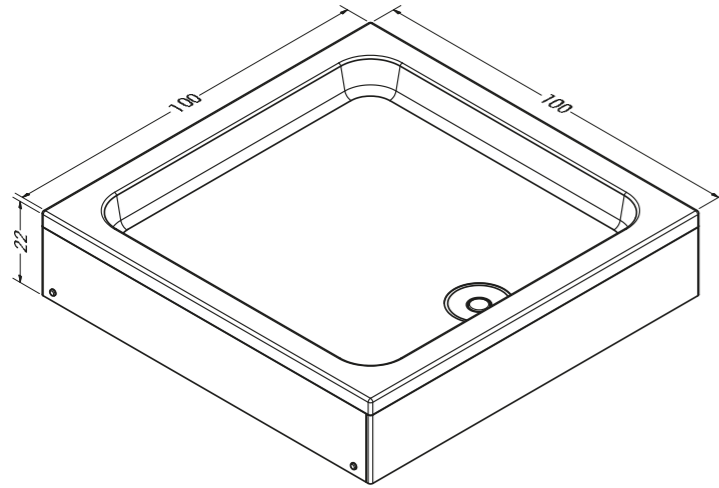

H:22 cm

Master KARE DUŞ TEKNESİ / SQUARE SHOWER TRAY

ÖLÇÜ Dimensions	GÖVDE Body	AYAK Stand	ÖN PANEL Front Panel	YAN PANEL Side Panel	TOPLAM Total
90 x 90	1,800 ₺	250 ₺	150 ₺	150 ₺	2,350 ₺
100 x 100	2,015 ₺	280 ₺	165 ₺	165 ₺	2,625 ₺