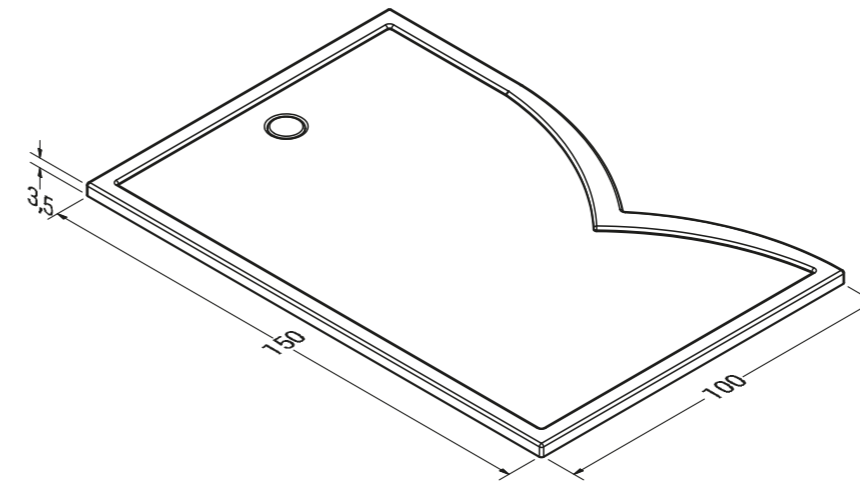

Fiyatlara KDV Dahil Değildir. Renkli Ürünlerde Fiyat Farkı %40'dır.