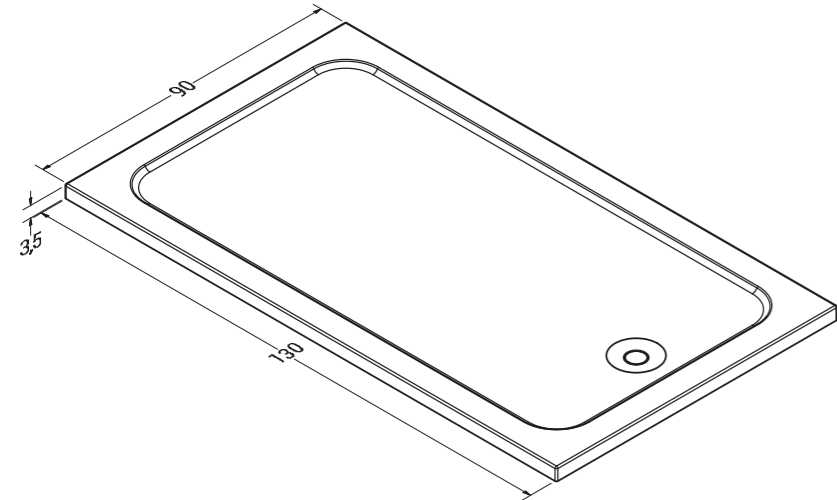

## Belloti

DİKDÖRTGEN SLIM FLAT DUŞ TEKNESİ / RECTANGLE SLIMFLAT SHOWER TRAY

ÖLÇÜ Dimentions	TOPLAM Total	ÖLÇÜ Dimentions	TOPLAM Total	ÖLÇÜ Dimentions	TOPLAM Total
80 x 90	1,840 ₺	90 x 100	2,235 ₺	100 x 110	2,650 ₺
80 x 100	2,015 ₺	90 x 110	2,420 ₺	100 x 120	2,855 ₺
80 x 110	2,200 ₺	90 x 120	2,615 ₺	100 x 130	3,060 ₺
80 x 120	2,410 ₺	90 x 130	2,825 ₺	100 x 140	3,285 ₺
80 x 130	2,630 ₺	90 x 140	3,050 ₺	100 x 150	3,530 ₺
80 x 140	2,860 ₺	90 x 150	3,300 ₺	100 x 160	3,785 ₺
80 x 150	3,115 ₺	90 x 160	3,550 ₺	100 x 170	4,090 ₺
80 x 160	3,380 ₺	90 x 170	3,825 ₺	100 x 180	4,420 ₺
80 x 170	3,660 ₺	90 x 180	4,115 ₺		
80 x 180	3,950 ₺				