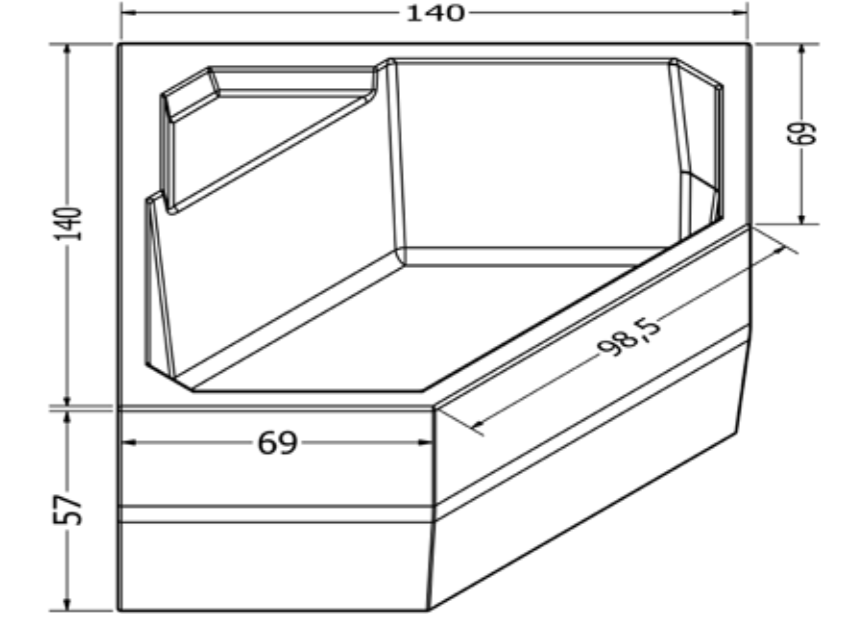

Teknik Detaylar / Technical Details

Ebat	Dimensions	140 x 140 cm
İç Derinlik	Inner Depth	50 cm
Dış Yükseklik	Outside Height	57 cm

Akrilik Paneli / Acrylic Panel

Ebatlar	Gövde	Panel	Ayak	Toplam
Dimensions	Body	Panel	Stand	Total
140 x 140	10,380 ₺	1,750 ₺	370 ₺	12,500 ₺