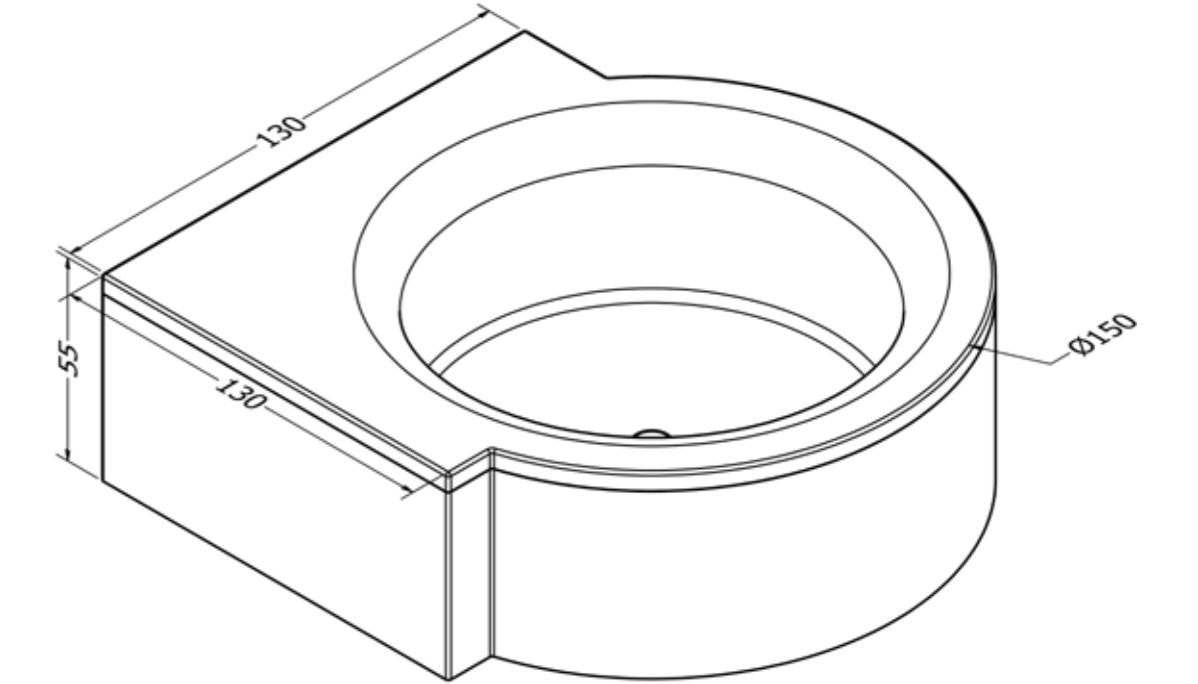

Opsiyonel Hidro Masaj Sistemleri / Optional Hydro Massage Systems

Sistem System	1	2	3	4
	1 Adet 1,2 hp Hidro Masaj Motor + 8 Adet Yandan Su Jeti + Kumandalı Sifon 1 Piece 1,2 hp Hydro Massage Motor + 8 Piece Side Water Jet + Operated Siphon	1 Adet 1,2 hp Hidro Masaj Motor + 8 Adet Yandan Su Jeti + Kumandalı Sifon + 2 Adet Yastık + 1 Adet 0,700 hp Blower Motor + 16 Adet Tabandan Hava Jeti. 1 Piece 1,2 hp Hydro Massage Motor + 8 Piece Side Water Jet + Operated Siphon + 2 Piece Pillow + 1 Piece 0,700 hp Blower Engine + 16 Piece Bottom Air Jet	1 Adet 1,2 hp Hidro Masaj Motor + 8 Adet Yandan Su Jeti + Kumandalı Sifon + 2 Adet Yastık + 1 Adet 0,700 hp Blower Motor + 16 Adet Tabandan Hava Jeti + 1 Adet Terapi Lambası 1 Piece 1,2 hp Hydro Massage Motor + 8 Piece Side Water Jet + Operated Siphon + 2 Piece Pillow + 1 Piece 0,700 hp Blower Engine + 16 Piece Bottom Air Jet + 1 Piece Therapy Lamp.	1 Adet 1,2 hp Hidro Masaj Motor + 8 Adet Yandan Su Jeti + Kumandalı Sifon + 2 Adet Yastık + 1 Adet 0,700 hp Blower Motor + 16 Adet Tabandan Hava Jeti + 1 Adet Terapi Lambası + 1 Adet Ankastr Batarya. 1 Piece 1,2 hp Hydro Massage Motor + 8 Piece Side Water Jet + Operated Siphon + 2 Piece Pillow + 1 Piece 0,700 hp Blower Engine + 16 Piece Bottom Air Jet + 1 Piece Therapy Lamp + 1 Piece Built-in Battery.
	920 $	2,315 $	2,550 $	3,400 $

Fiyatlara KDV dahil değildir. Renkli ürünlerde fiyat farkı %40' dir. / Taxes are not included. Price difference is 40% for colored products.