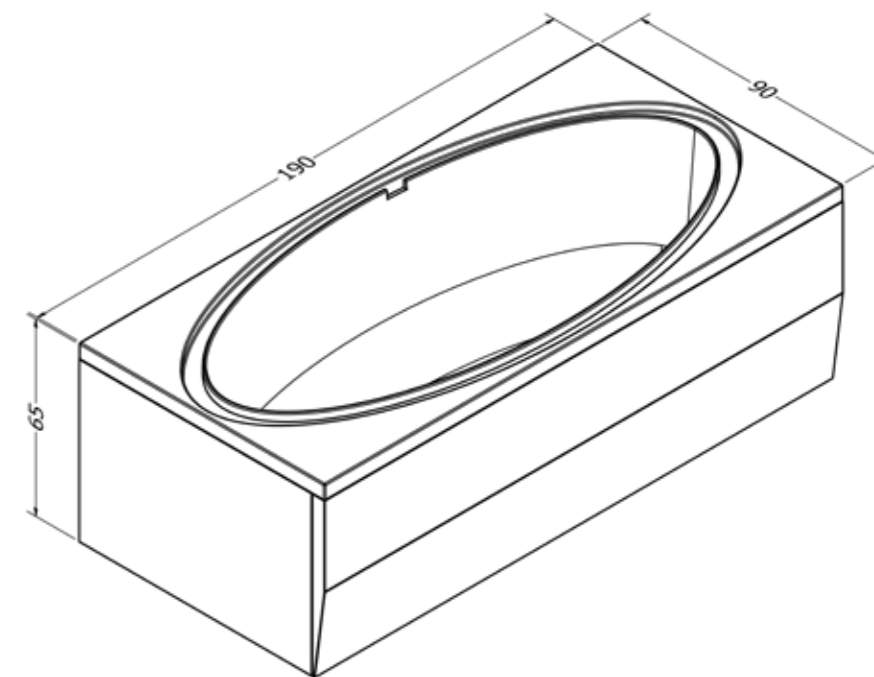

Foça

Mini Spa Havuzlar / Spa Pools

Teknik Detaylar / Technical Details		
Ebat	Dimensions	90 x 190 cm
İç Derinlik	Inner Depth	50 cm
Dış Yükseklik	Outside Height	65 cm

Akrilik Panelli / Acrylic Panel

Ebatlar	Gövde	Ön Panel	Yan Panel	Ayak	Toplam
Dimensions	Body	Front Panel	Side Panel	Stand	Total
90 x 190	11,440 ₺	1,300 ₺	650 ₺	460 ₺	13,850 ₺

Iroko Ahşap Panel / Iroco Wood Panel

Küvet Ölçü	Panel Ölçü	Ön Panel	Ön+Yan Panel	3 Taraflı Panel	4 Taraflı Panel
Bathtub Size	Panel Size	Front Panel	Front+Side Panel	3 Sided Panel	4 Sided Panel
90 x 190	100 x 200	12,000 ₺	18,250 ₺	24,500 ₺	36,500 ₺

Opsiyonel Hidro Masaj Sistemleri / Optional Hydro Massage Systems

Sistem System 1	1 Adet 1,2 hp Hidro Masaj Motor + 6 Adet Yandan Su Jeti + 2 Adet Sırt Su Jeti + Kumandalı Sifon 1 Piece 1,2 hp Hydro Massage Motor + 6 Piece Side Water Jet + 2 Piece Ridge Jet + Operated Siphon	920 $
Sistem System 2	1 Adet 1,2 hp Hidro Masaj Motor + 6 Adet Yandan Su Jeti + 2 Adet Sırt Su Jeti + Kumandalı Sifon + 1 Adet Yastık + 1 Adet 0,700 hp Blower Motor + 12 Adet Tabandan Hava Jeti. 1 Piece 1,2 hp Hydro Massage Motor + 6 Piece Side Water Jet + 2 Piece Ridge Jet + Operated Siphon + 1 Piece Pillow + 1 Piece 0,700 hp Blower Engine + 12 Piece Bottom Air Jet	2,260 $
Sistem System 3	1 Adet 1,2 hp Hidro Masaj Motor + 6 Adet Yandan Su Jeti + 2 Adet Sırt Su Jeti + Kumandalı Sifon + 1 Adet Yastık + 1 Adet 0,700 hp Blower Motor + 12 Adet Tabandan Hava Jeti + 1 Adet Terapi Lambası 1 Piece 1,2 hp Hydro Massage Motor + 6 Piece Side Water Jet + 2 Piece Ridge Jet + Operated Siphon + 1 Piece Pillow + 1 Piece 0,700 hp Blower Engine + 12 Piece Bottom Air Jet + 1 Piece Therapy Lamp.	2,495 $
Sistem System 4	1 Adet 1,2 hp Hidro Masaj Motor + 6 Adet Yandan Su Jeti + 2 Adet Sırt Su Jeti + Kumandalı Sifon + 1 Adet Yastık + 1 Adet 0,700 hp Blower Motor + 12 Adet Tabandan Hava Jeti + 1 Adet Terapi Lambası + 1 Adet Ankastr Batarya. 1 Piece 1,2 hp Hydro Massage Motor + 6 Piece Side Water Jet + 2 Piece Ridge Jet + Operated Siphon + 1 Piece Pillow + 1 Piece 0,700 hp Blower Engine + 12 Piece Bottom Air Jet + 1 Piece Therapy Lamp + 1 Piece Built-in Battery.	3,345 $

Fiyatlara KDV dahil değildir. Renkli ürünlerde fiyat farkı %40' dir. / Taxes are not included. Price difference is 40% for colored products.