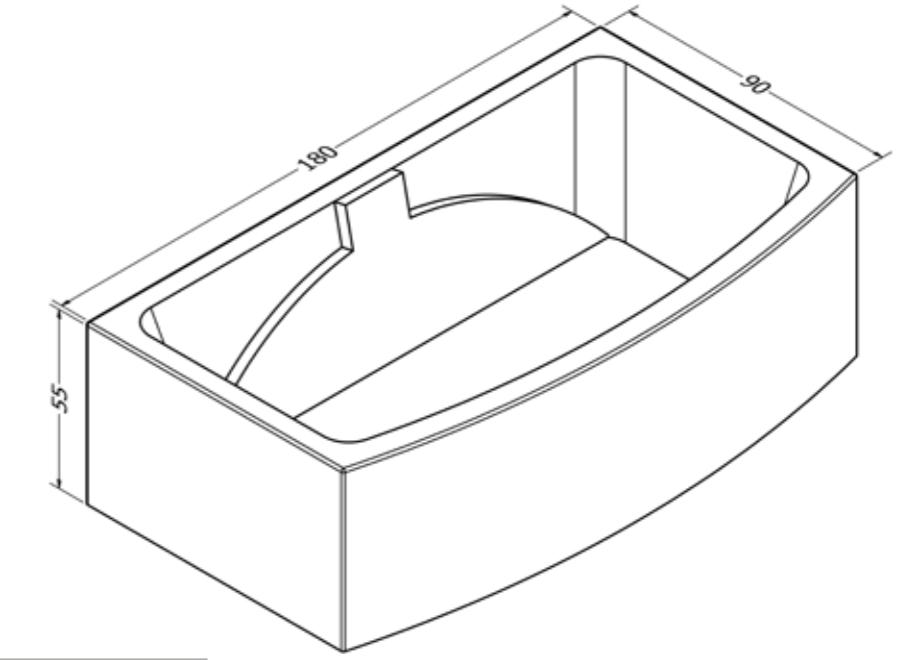

Teknik Detaylar / Technical Details

Ebat	Dimensions	80 x 160 cm	90 x 180 cm
İç Derinlik	Inner Depth	50 cm	50 cm
Dış Yükseklik	Outside Height	55 cm	55 cm

Akrilik Panelli / Acrylic Panel

Ebatlar	Gövde	Ön Panel	Yan Panel	Ayak	Toplam
Dimensions	Body	Front Panel	Side Panel	Stand	Total
80 x 160	7,995 ₺	1,150 ₺	625 ₺	430 ₺	10,200 ₺
90 x 180	10,,190 ₺	1,200 ₺	650 ₺	460 ₺	12,500 ₺