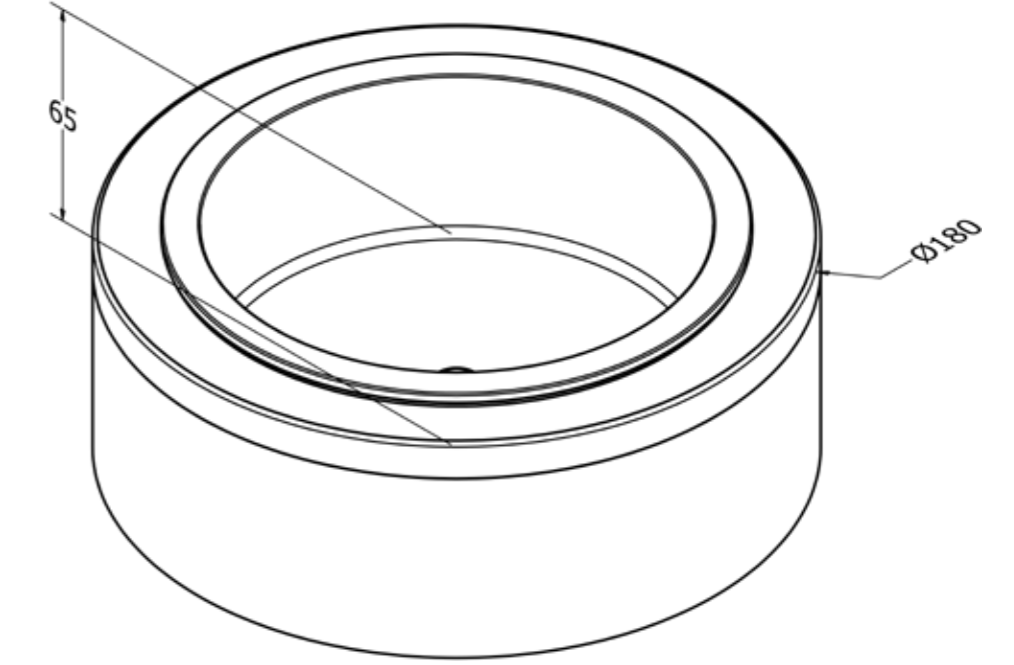

Opsiyonel Hidro Masaj Sistemleri / Optional Hydro Massage Systems

Sistem	Opsiyonel Hidro Masaj Sistemleri / Optional Hydro Massage Systems	Fiyat
Sistem 1	1 Adet 1,2 hp Hidro Masaj Motor + 8 Adet Yandan Su Jeti + 12 Adet Sirt Su Jeti + Kumandalı Sifon 1 Piece 1,2 hp Hydro Massage Motor + 8 Piece Side Water Jet + 12 Piece Ridge Jet + Operated Siphon	1,250 $
Sistem 2	1 Adet 1,2 hp Hidro Masaj Motor + 8 Adet Yandan Su Jeti + 12 Adet Sirt Su Jeti + Kumandalı Sifon + 4 Adet Yastık + 1 Adet 0,700 hp Blower Motor + 20 Adet Tabandan Hava Jeti. 1 Piece 1,2 hp Hydro Massage Motor + 8 Piece Side Water Jet + 12 Piece Ridge Jet + Operated Siphon + 4 Piece Pillow + 1 Piece 0,700 hp Blower Engine + 20 Piece Bottom Air Jet	3,050 $
Sistem 3	1 Adet 1,2 hp Hidro Masaj Motor + 8 Adet Yandan Su Jeti + 12 Adet Sirt Su Jeti + Kumandalı Sifon + 4 Adet Yastık + 1 Adet 0,700 hp Blower Motor + 20 Adet Tabandan Hava Jeti + 2 Adet Terapi Lambası 1 Piece 1,2 hp Hydro Massage Motor + 8 Piece Side Water Jet + 12 Piece Ridge Jet + Operated Siphon + 4 Piece Pillow + 1 Piece 0,700 hp Blower Engine + 20 Piece Bottom Air Jet + 2 Piece Therapy Lamp	3,515 $
Sistem 4	1 Adet 1,2 hp Hidro Masaj Motor + 8 Adet Yandan Su Jeti + 12 Adet Sirt Su Jeti + Kumandalı Sifon + 4 Adet Yastık + 1 Adet 0,700 hp Blower Motor + 20 Adet Tabandan Hava Jeti + 2 Adet Terapi Lambası + 1 Adet Ankastr Batarya. 1 Piece 1,2 hp Hydro Massage Motor + 8 Piece Side Water Jet + 12 Piece Ridge Jet + Operated Siphon + 4 Piece Pillow + 1 Piece 0,700 hp Blower Engine + 20 Piece Bottom Air Jet + 2 Piece Therapy Lamp + 1 Piece Built-in Battery	4,365 $

Fiyatlara KDV dahil değildir. Renkli ürünlerde fiyat farkı %40' dir. / Taxes are not included. Price difference is 40% for colored products.