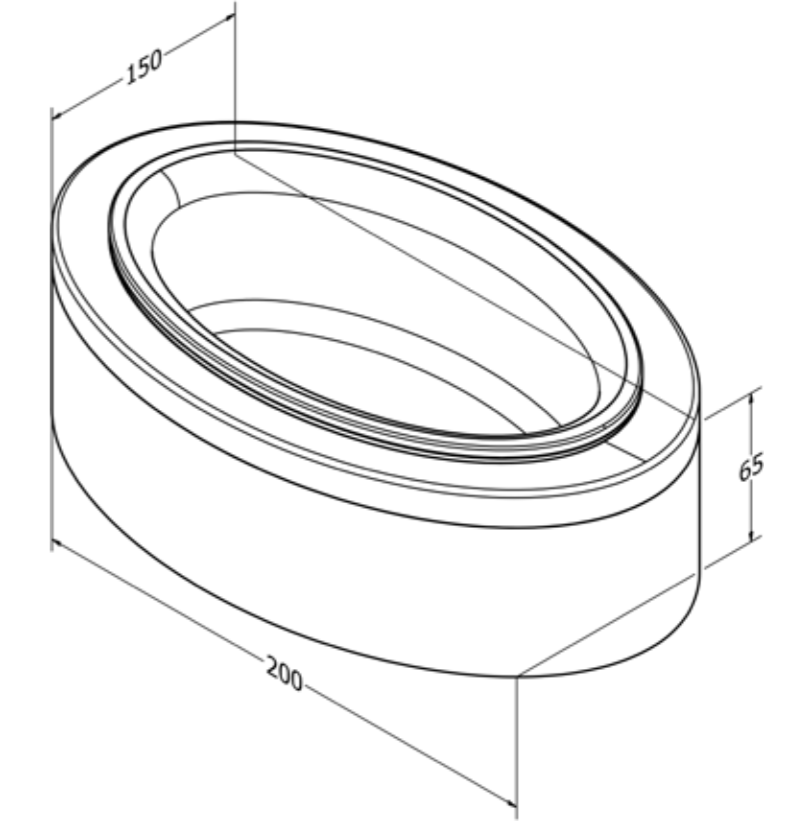

Opsiyonel Hidro Masaj Sistemleri / Optional Hydro Massage Systems

Sistem	Opsiyonel Hidro Masaj Sistemi / Optional Hydro Massage System	Fiyat / Price
Sistem 1	1 Adet „2 hp Hidro Masaj Motor + 8 Adet Yandan Su Jeti + 12 Adet Sirt Su Jeti + Kumandalı Sifon 1 Piece 1,2 hp Hydro Massage Motor + 8 Piece Side Water Jet + 12 Piece Ridge Jet + Operated Siphon	1,250 $
Sistem 2	1 Adet 1,2 hp Hidro Masaj Motor + 8 Adet Yandan Su Jeti + 12 Adet Sirt Su Jeti + Kumandalı Sifon + 4 Adet Yastık + 1 Adet 0,700 hp Blower Motor + 20 Adet Tabandan Hava Jeti. 1 Piece 1,2 hp Hydro Massage Motor + 8 Piece Side Water Jet + 12 Piece Ridge Jet + Operated Siphon + 4 Piece Pillow + 1 Piece 0,700 hp Blower Engine + 20 Piece Bottom Air Jet	3,050 $
Sistem 3	1 Adet 1,2 hp Hidro Masaj Motor + 8 Adet Yandan Su Jeti + 12 Adet Sirt Su Jeti + Kumandalı Sifon + 4 Adet Yastık + 1 Adet 0,700 hp Blower Motor + 20 Adet Tabandan Hava Jeti + 2 Adet Terapi Lambası 1 Piece 1,2 hp Hydro Massage Motor + 8 Piece Side Water Jet + 12 Piece Ridge Jet + Operated Siphon + 4 Piece Pillow + 1 Piece 0,700 hp Blower Engine + 20 Piece Bottom Air Jet + 2 Piece Therapy Lamp.	3,515 $
Sistem 4	1 Adet 1,2 hp Hidro Masaj Motor + 8 Adet Yandan Su Jeti + 12 Adet Sirt Su Jeti + Kumandalı Sifon + 4 Adet Yastık + 1 Adet 0,700 hp Blower Motor + 20 Adet Tabandan Hava Jeti + 2 Adet Terapi Lambası + 1 Adet Ankastr Batarya. 1 Piece 1,2 hp Hydro Massage Motor + 8 Piece Side Water Jet + 12 Piece Ridge Jet + Operated Siphon + 4 Piece Pillow + 1 Piece 0,700 hp Blower Engine + 20 Piece Bottom Air Jet + 2 Piece Therapy Lamp + 1 Piece Built-in Battery.	4,365 $

Fiyatlara KDV dahil değildir. Renkli ürünlerde fiyat farkı %40' dir. / Taxes are not included. Price difference is 40% for colored products.