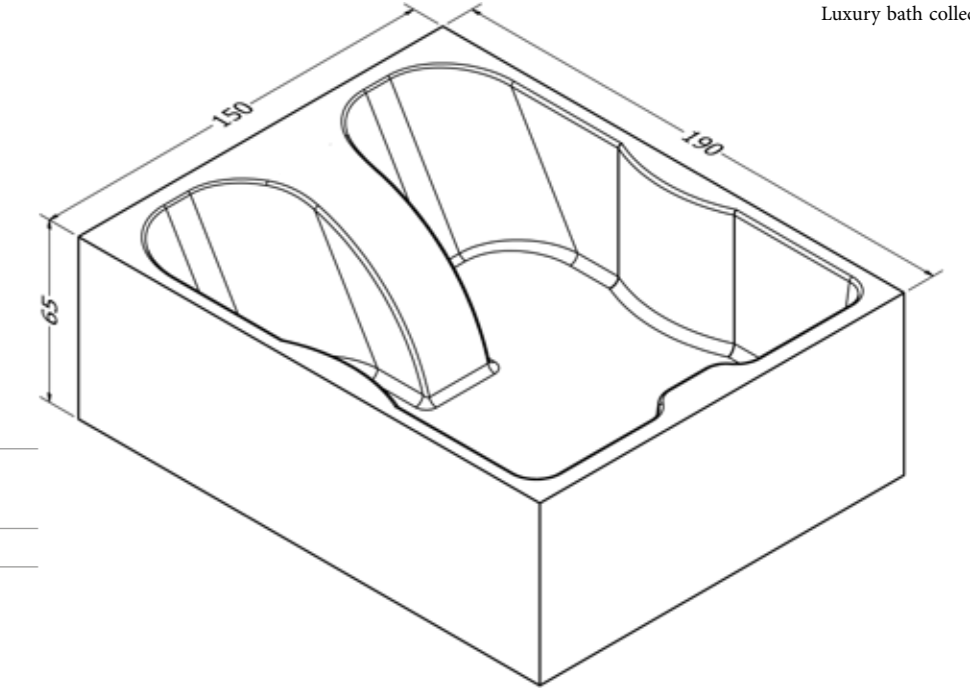

Manavgat

Spa Havuzlar / Spa Pools

Size özel çözümler
Custom Made Solutions

s'tina
Luxury bath collection

NEW PRODUCTS

YENİ ÜRÜN

MANAVGAT

Manavgat

Spa Havuzlar / Spa Pools

s'tina
Luxury bath collection

Teknik Detaylar / Technical Details		
Ebat	Dimensions	150 x 190 cm
İç Derinlik	Inner Depth	50 cm
Dış Yükseklik	Outside Height	65 cm

Akrilik Panelli / Acrylic Panel