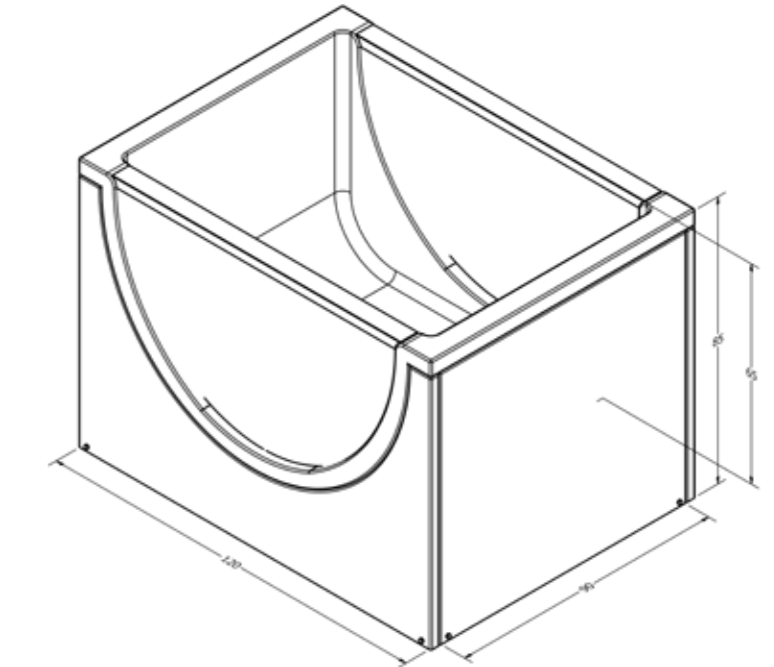

Sistem Özellikleri / System Features

Beyaz özel akrilikten gövde -1 Adet 0.90 Hp hydro masaj motor / White, special acrylic body, 0.90 Hp hydro massage motor.
6 adet su jeti / 6 water jets,
1 adet su emiş süzgeci / 1 water suction strainer
1 adet 7 renk değiştiren su altı led ışık / 7 Color changing underwater led light.
1 adet su doldurucu batarya / Water filling battery
Kumandalı Sifon / Operated Siphon
Ön ve arka 8 mm temperli cam / front and back 8 mm tempered glass