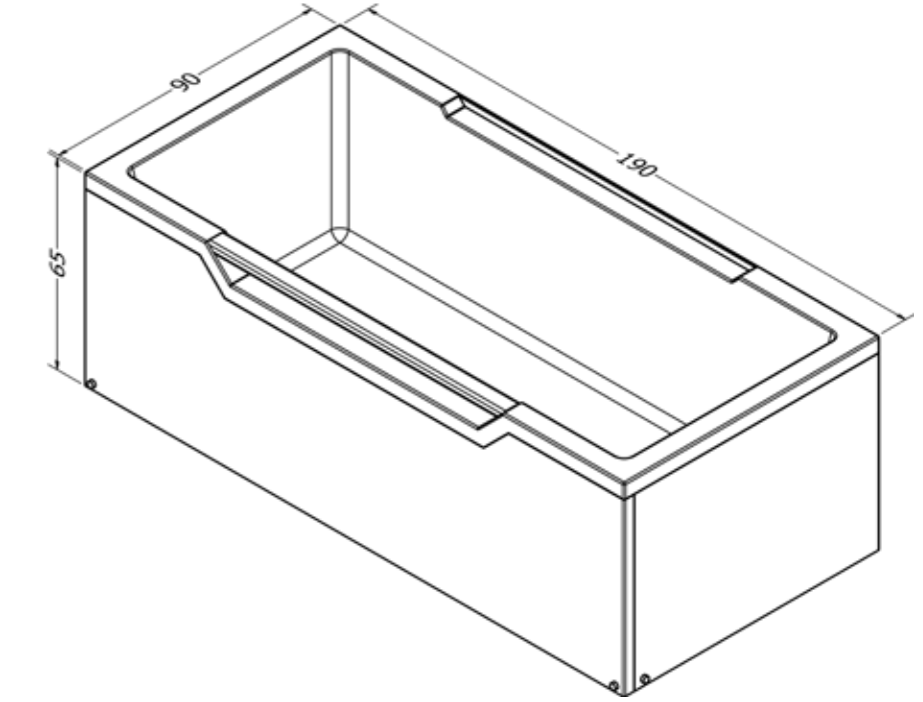

Opsiyonel Hidro Masaj Sistemleri / Optional Hydro Massage Systems

Sistem	Opsiyonel Hidro Masaj Sistemleri / Optional Hydro Massage Systems	Fiyat
Sistem 1	1 Adet 1,2 hp Hidro Masaj Motor + 6 Adet Yandan Su Jeti + 2 Adet Sırt Su Jeti + Kumandalı Sifon 1 Piece 1,2 hp Hydro Massage Motor + 6 Piece Side Water Jet + 2 Piece Ridge Jet + Operated Siphon	920 $
Sistem 2	1 Adet 1,2 hp Hidro Masaj Motor + 6 Adet Yandan Su Jeti + 2 Adet Sırt Su Jeti + Kumandalı Sifon + 1 Adet Yastık + 1 Adet 0,700 hp Blower Motor + 12 Adet Tabandan Hava Jeti. 1 Piece 1,2 hp Hydro Massage Motor + 6 Piece Side Water Jet + 2 Piece Ridge Jet + Operated Siphon + 1 Piece Pillow + 1 Piece 0,700 hp Blower Engine + 12 Piece Bottom Air Jet	2,260 $
Sistem 3	1 Adet 1,2 hp Hidro Masaj Motor + 6 Adet Yandan Su Jeti + 2 Adet Sırt Su Jeti + Kumandalı Sifon + 1 Adet Yastık + 1 Adet 0,700 hp Blower Motor + 12 Adet Tabandan Hava Jeti + 1 Adet Terapi Lambası 1 Piece 1,2 hp Hydro Massage Motor + 6 Piece Side Water Jet + 2 Piece Ridge Jet + Operated Siphon + 1 Piece Pillow + 1 Piece 0,700 hp Blower Engine + 12 Piece Bottom Air Jet + 1 Piece Therapy Lamp	2,495 $
Sistem 4	1 Adet 1,2 hp Hidro Masaj Motor + 6 Adet Yandan Su Jeti + 2 Adet Sırt Su Jeti + Kumandalı Sifon + 1 Adet Yastık + 1 Adet 0,700 hp Blower Motor + 12 Adet Tabandan Hava Jeti + 1 Adet Terapi Lambası + 1 Adet Ankastr Batarya. 1 Piece 1,2 hp Hydro Massage Motor + 6 Piece Side Water Jet + 2 Piece Ridge Jet + Operated Siphon + 1 Piece Pillow + 1 Piece 0,700 hp Blower Engine + 12 Piece Bottom Air Jet + 1 Piece Therapy Lamp + 1 Piece Built-in Battery	3,345 $

Fiyatlara KDV dahil değildir. Renkli ürünlerde fiyat farkı %40' dir. / Taxes are not included. Price difference is 40% for colored products.