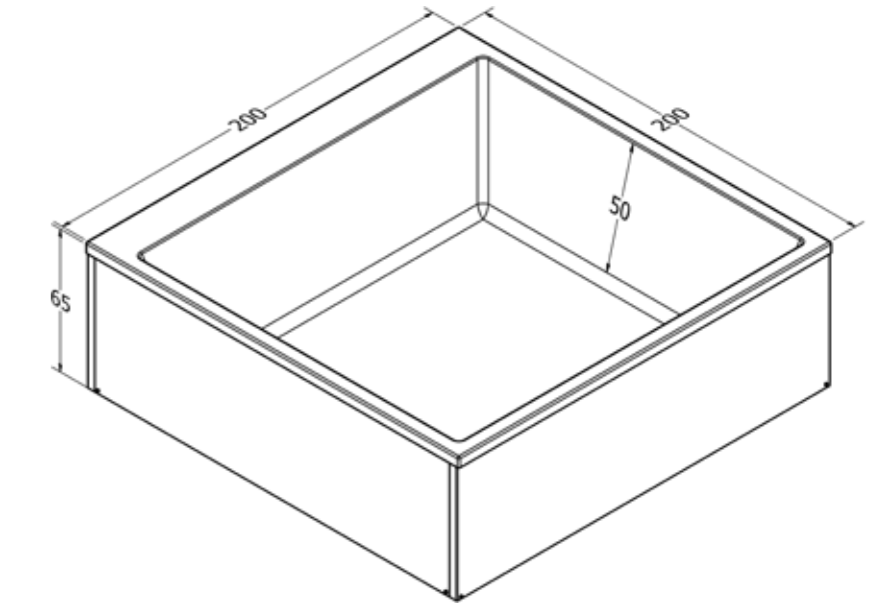

Opsiyonel Hidro Masaj Sistemleri / Optional Hydro Massage Systems

Sistem System 1	1 Adet 1,2 hp Hidro Masaj Motor + 8 Adet Yandan Su Jeti + 12 Adet Sirt Su Jeti + Kumandalı Sifon 1 Piece 1,2 hp Hydro Massage Motor + 8 Piece Side Water Jet + 12 Piece Ridge Jet + Operated Siphon	1,250 $
Sistem System 2	1 Adet 1,2 hp Hidro Masaj Motor + 8 Adet Yandan Su Jeti + 12 Adet Sirt Su Jeti + Kumandalı Sifon + 4 Adet Yastık + 1 Adet 0,700 hp Blower Motor + 20 Adet Tabandan Hava Jeti. 1 Piece 1,2 hp Hydro Massage Motor + 8 Piece Side Water Jet + 12 Piece Ridge Jet + Operated Siphon + 4 Piece Pillow + 1 Piece 0,700 hp Blower Engine + 20 Piece Bottom Air Jet	3,050 $
Sistem System 3	1 Adet 1,2 hp Hidro Masaj Motor + 8 Adet Yandan Su Jeti + 12 Adet Sirt Su Jeti + Kumandalı Sifon + 4 Adet Yastık + 1 Adet 0,700 hp Blower Motor + 20 Adet Tabandan Hava Jeti + 2 Adet Terapi Lambası 1 Piece 1,2 hp Hydro Massage Motor + 8 Piece Side Water Jet + 12 Piece Ridge Jet + Operated Siphon + 4 Piece Pillow + 1 Piece 0,700 hp Blower Engine + 20 Piece Bottom Air Jet + 2 Piece Therapy Lamp	3,515 $
Sistem System 4	1 Adet 1,2 hp Hidro Masaj Motor + 8 Adet Yandan Su Jeti + 12 Adet Sirt Su Jeti + Kumandalı Sifon + 4 Adet Yastık + 1 Adet 0,700 hp Blower Motor + 20 Adet Tabandan Hava Jeti + 2 Adet Terapi Lambası + 1 Adet Ankastr Batarya. 1 Piece 1,2 hp Hydro Massage Motor + 8 Piece Side Water Jet + 12 Piece Ridge Jet + Operated Siphon + 4 Piece Pillow + 1 Piece 0,700 hp Blower Engine + 20 Piece Bottom Air Jet + 2 Piece Therapy Lamp + 1 Piece Built-in Battery	4,365 $

Fiyatlara KDV dahil değildir. Renkli ürünlerde fiyat farkı %40' dir. / Taxes are not included. Price difference is 40% for colored products.