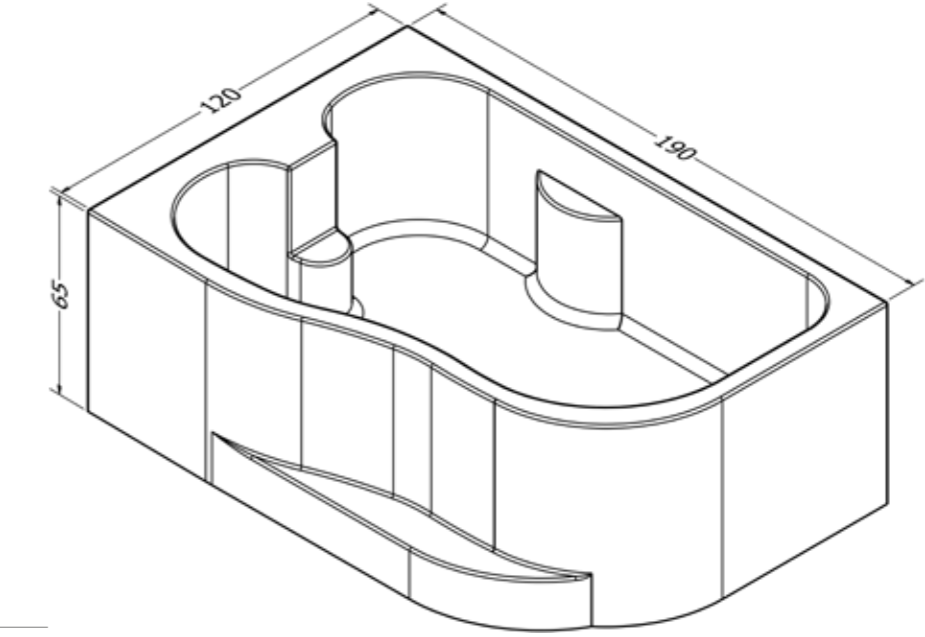

s'tina
Luxury bath collection

YENİ ÜRÜN
NEW PRODUCTS
ALAÇATI

Alaçatı

Spa Havuzlar / Spa Pools

s'tina
Luxury bath collection

Teknik Detaylar / Technical Details

Ebat	Dimensions	120 x 190 cm
İç Derinlik	Inner Depth	50 cm
Dış Yükseklik	Outside Height	65 cm