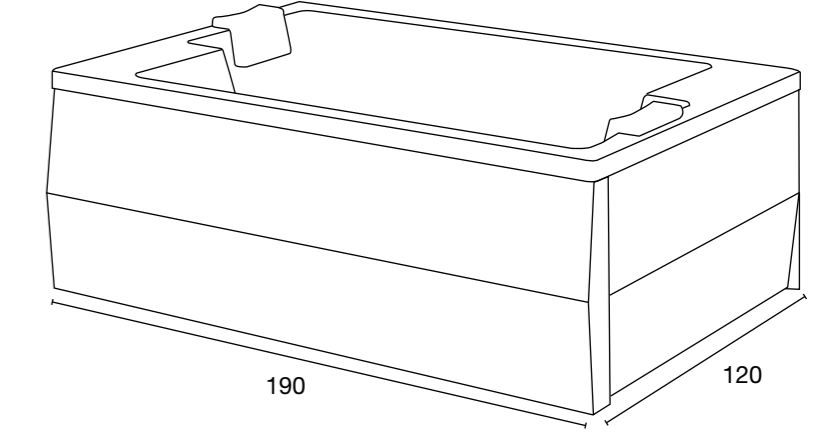

Fiyatlara KDV dahil değildir. Renkli ürünlerde fiyat farkı %40' dir. / Taxes are not included. Price difference is 40% for colored products.