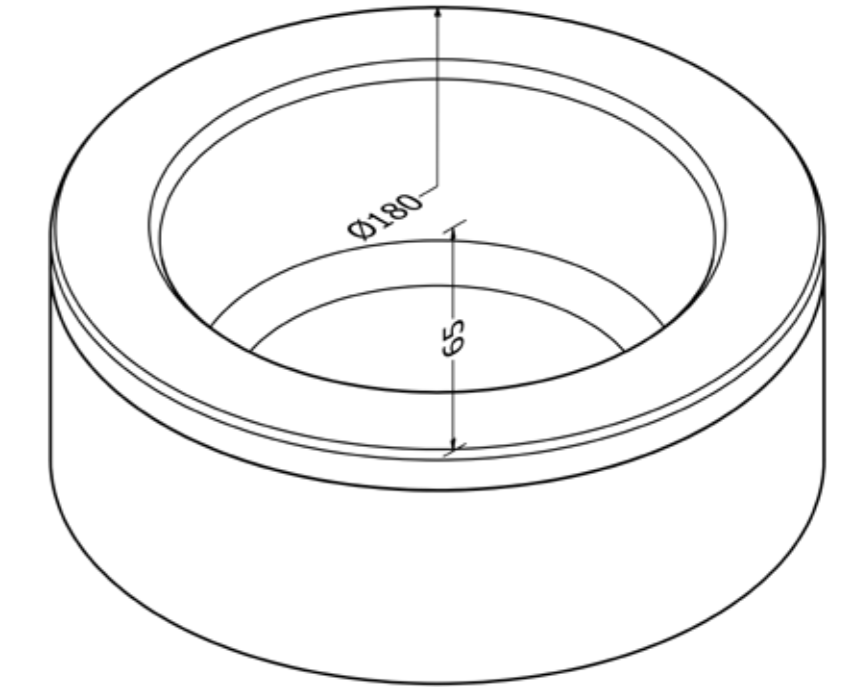

Opsiyonel Hidro Masaj Sistemleri / Optional Hydro Massage Systems

Sistem	Opsiyonel Hidro Masaj Sistemleri / Optional Hydro Massage Systems	Fiyat / Price
Sistem 1	1 Adet 1,2 hp Hidro Masaj Motor + 8 Adet Yandan Su Jeti + 12 Adet Sirt Su Jeti + Kumandalı Sifon 1 Piece 1,2 hp Hydro Massage Motor + 8 Piece Side Water Jet + 12 Piece Ridge Jet + Operated Siphon	1,250 $
Sistem 2	1 Adet 1,2 hp Hidro Masaj Motor + 8 Adet Yandan Su Jeti + 12 Adet Sirt Su Jeti + Kumandalı Sifon + 4 Adet Yastık + 1 Adet 0,700 hp Blower Motor + 16 Adet Tabandan Hava Jeti. 1 Piece 1,2 hp Hydro Massage Motor + 8 Piece Side Water Jet + 12 Piece Ridge Jet + Operated Siphon + 4 Piece Pillow + 1 Piece 0,700 hp Blower Engine + 16 Piece Bottom Air Jet	2,940 $
Sistem 3	1 Adet 1,2 hp Hidro Masaj Motor + 8 Adet Yandan Su Jeti + 12 Adet Sirt Su Jeti + Kumandalı Sifon + 4 Adet Yastık + 1 Adet 0,700 hp Blower Motor + 16 Adet Tabandan Hava Jeti + 2 Adet Terapi Lambası 1 Piece 1,2 hp Hydro Massage Motor + 8 Piece Side Water Jet + 12 Piece Ridge Jet + Operated Siphon + 4 Piece Pillow + 1 Piece 0,700 hp Blower Engine + 16 Piece Bottom Air Jet + 2 Piece Therapy Lamp	3,405 $
Sistem 4	1 Adet 1,2 hp Hidro Masaj Motor + 8 Adet Yandan Su Jeti + 12 Adet Sirt Su Jeti + Kumandalı Sifon + 4 Adet Yastık + 1 Adet 0,700 hp Blower Motor + 16 Adet Tabandan Hava Jeti + 2 Adet Terapi Lambası + 1 Adet Ankastr Batarya. 1 Piece 1,2 hp Hydro Massage Motor + 8 Piece Side Water Jet + 12 Piece Ridge Jet + Operated Siphon + 4 Piece Pillow + 1 Piece 0,700 hp Blower Engine + 16 Piece Bottom Air Jet + 2 Piece Therapy Lamp + 1 Piece Built-in Battery	4,255 $

Fiyatlara KDV dahil değildir. Renkli ürünlerde fiyat farkı %40' dir. / Taxes are not included. Price difference is 40% for colored products.