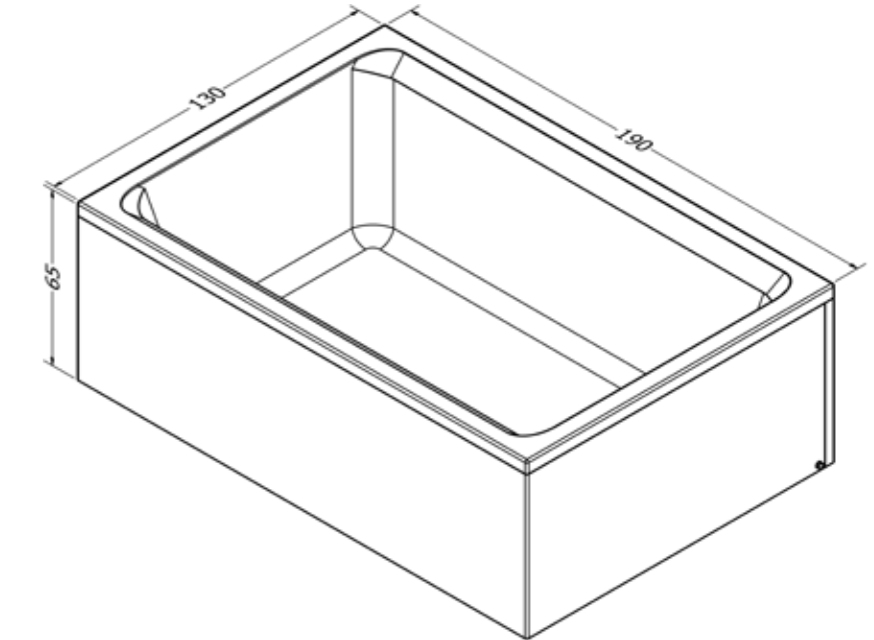

Fiyatlara KDV dahil değildir. Renkli ürünlerde fiyat farkı %40' dir. Oturmali model farkı %5 uygulanır. / Taxes are not included. Price difference is 40% for colored products and %5 for sit-in models.