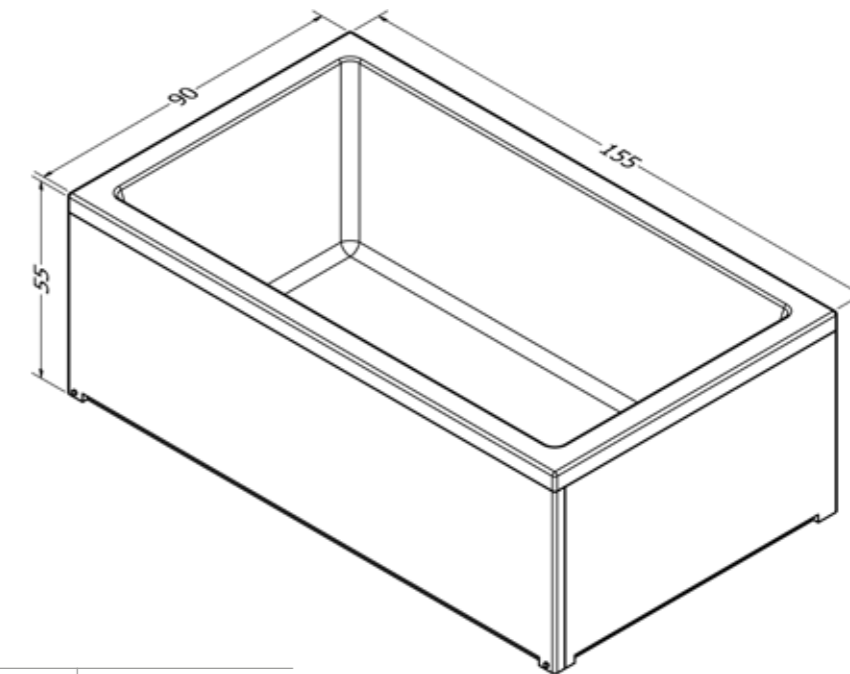

Maça

Mini Spa Havuzlar / Spa Pools

Teknik Detaylar / Technical Details		
Ebat	Dimensions	155 x 90 cm
İç Derinlik	Inner Depth	50 cm
Dış Yükseklik	Outside Height	55 cm

Akrilik Panelli / Acrylic Panel

Ebatlar	Gövde	Ön Panel	Yan Panel	Ayak	Toplam
Dimensions	Body	Front Panel	Side Panel	Stand	Total
155 x 90	5,930 ₺	1,100 ₺	600 ₺	370 ₺	8,000 ₺

Opsiyonel Hidro Masaj Sistemleri / Optional Hydro Massage Systems

Sistem System 1	1 Adet 1,2 hp Hidro Masaj Motor + 6 Adet Yandan Su Jeti + 2 Adet Sırt Su Jeti + Kumandalı Sifon 1 Piece 1,2 hp Hydro Massage Motor + 6 Piece Side Water Jet + 2 Piece Ridge Jet + Operated Siphon	920 $
Sistem System 2	1 Adet 1,2 hp Hidro Masaj Motor + 6 Adet Yandan Su Jeti + 2 Adet Sırt Su Jeti + Kumandalı Sifon + 1 Adet Yastık + 1 Adet 0,700 hp Blower Motor + 12 Adet Tabandan Hava Jeti. 1 Piece 1,2 hp Hydro Massage Motor + 6 Piece Side Water Jet + 2 Piece Ridge Jet + Operated Siphon + 1 Piece Pillow + 1 Piece 0,700 hp Blower Engine + 12 Piece Bottom Air Jet	2,260 $
Sistem System 3	1 Adet 1,2 hp Hidro Masaj Motor + 6 Adet Yandan Su Jeti + 2 Adet Sırt Su Jeti + Kumandalı Sifon + 1 Adet Yastık + 1 Adet 0,700 hp Blower Motor + 12 Adet Tabandan Hava Jeti + 1 Adet Terapi Lambası 1 Piece 1,2 hp Hydro Massage Motor + 6 Piece Side Water Jet + 2 Piece Ridge Jet + Operated Siphon + 1 Piece Pillow + 1 Piece 0,700 hp Blower Engine + 12 Piece Bottom Air Jet + 1 Piece Therapy Lamp	2,495 $
Sistem System 4	1 Adet 1,2 hp Hidro Masaj Motor + 6 Adet Yandan Su Jeti + 2 Adet Sırt Su Jeti + Kumandalı Sifon + 1 Adet Yastık + 1 Adet 0,700 hp Blower Motor + 12 Adet Tabandan Hava Jeti + 1 Adet Terapi Lambası + 1 Adet Ankastr Batarya. 1 Piece 1,2 hp Hydro Massage Motor + 6 Piece Side Water Jet + 2 Piece Ridge Jet + Operated Siphon + 1 Piece Pillow + 1 Piece 0,700 hp Blower Engine + 12 Piece Bottom Air Jet + 1 Piece Therapy Lamp + 1 Piece Built-in Battery	3,345 $

Fiyatlara KDV dahil değildir. Renkli ürünlerde fiyat farkı %40' dir. / Taxes are not included. Price difference is 40% for colored products.