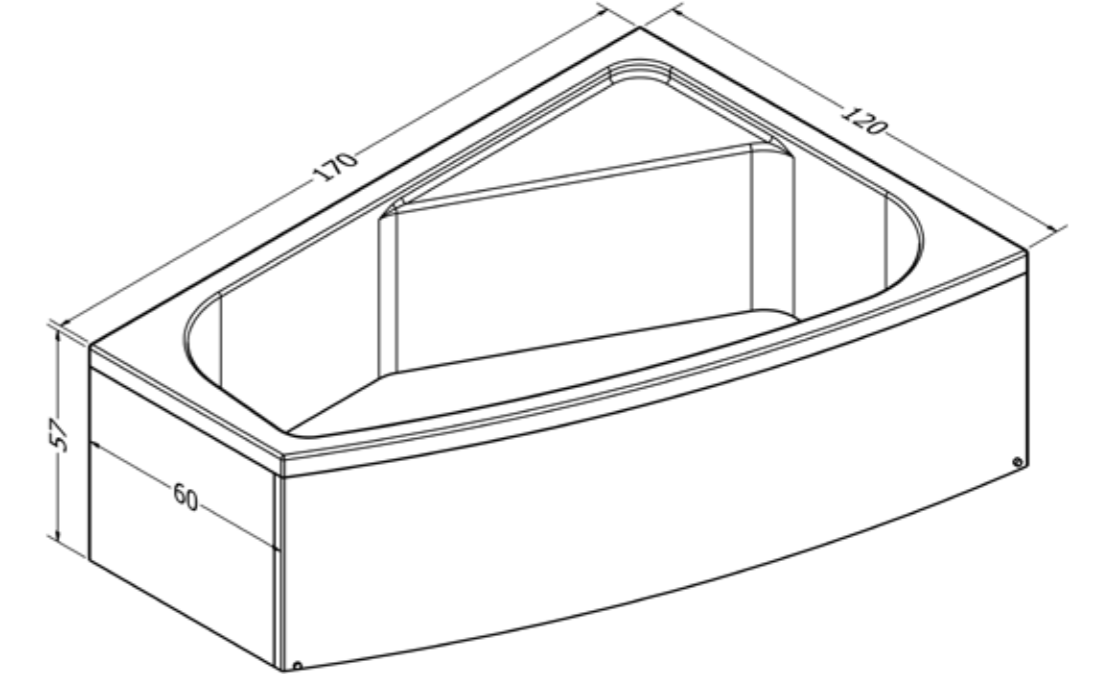

Akrilik Panelli / Acrylic Panel

Ebatlar	Gövde	Panel	Ayak	Toplam
Dimensions	Body	Panel	Stand	Total
120 x 170	10,280 ₺	2,300 ₺	370 ₺	12,950 ₺

Opsiyonel Hidro Masaj Sistemleri / Optional Hydro Massage Systems

Sistem	Opsiyonel Hidro Masaj Sistemleri / Optional Hydro Massage Systems	Fiyat
Sistem 1	1 Adet 1,2 hp Hidro Masaj Motor + 8 Adet Yandan Su Jeti + 2 Adet Sırt Su Jeti + Kumandalı Sifon 1 Piece 1,2 hp Hydro Massage Motor + 8 Piece Side Water Jet + 2 Piece Ridge Jet + Operated Siphon	975 $
Sistem 2	1 Adet 1,2 hp Hidro Masaj Motor + 8 Adet Yandan Su Jeti + 2 Adet Sırt Su Jeti + Kumandalı Sifon + 1 Adet Yastık + 1 Adet 0,700 hp Blower Motor + 12 Adet Tabandan Hava Jeti. 1 Piece 1,2 hp Hydro Massage Motor + 8 Piece Side Water Jet + 2 Piece Ridge Jet + Operated Siphon + 1 Piece Pillow + 1 Piece 0,700 hp Blower Engine + 12 Piece Bottom Air Jet	2,260 $
Sistem 3	1 Adet 1,2 hp Hidro Masaj Motor + 8 Adet Yandan Su Jeti + 2 Adet Sırt Su Jeti + Kumandalı Sifon + 1 Adet Yastık + 1 Adet 0,700 hp Blower Motor + 12 Adet Tabandan Hava Jeti + 1 Adet Terapi Lambası 1 Piece 1,2 hp Hydro Massage Motor + 8 Piece Side Water Jet + 2 Piece Ridge Jet + Operated Siphon + 1 Piece Pillow + 1 Piece 0,700 hp Blower Engine + 12 Piece Bottom Air Jet + 1 Piece Therapy Lamp	2,495 $
Sistem 4	1 Adet 1,2 hp Hidro Masaj Motor + 8 Adet Yandan Su Jeti + 2 Adet Sırt Su Jeti + Kumandalı Sifon + 1 Adet Yastık + 1 Adet 0,700 hp Blower Motor + 12 Adet Tabandan Hava Jeti + 1 Adet Terapi Lambası + 1 Adet Ankastr Batarya. 1 Piece 1,2 hp Hydro Massage Motor + 8 Piece Side Water Jet + 2 Piece Ridge Jet + Operated Siphon + 1 Piece Pillow + 1 Piece 0,700 hp Blower Engine + 12 Piece Bottom Air Jet + 1 Piece Therapy Lamp + 1 Piece Built-in Battery	3,345 $

Fiyatlara KDV dahil değildir. Renkli ürünlerde fiyat farkı %40' dir. / Taxes are not included. Price difference is 40% for colored products.