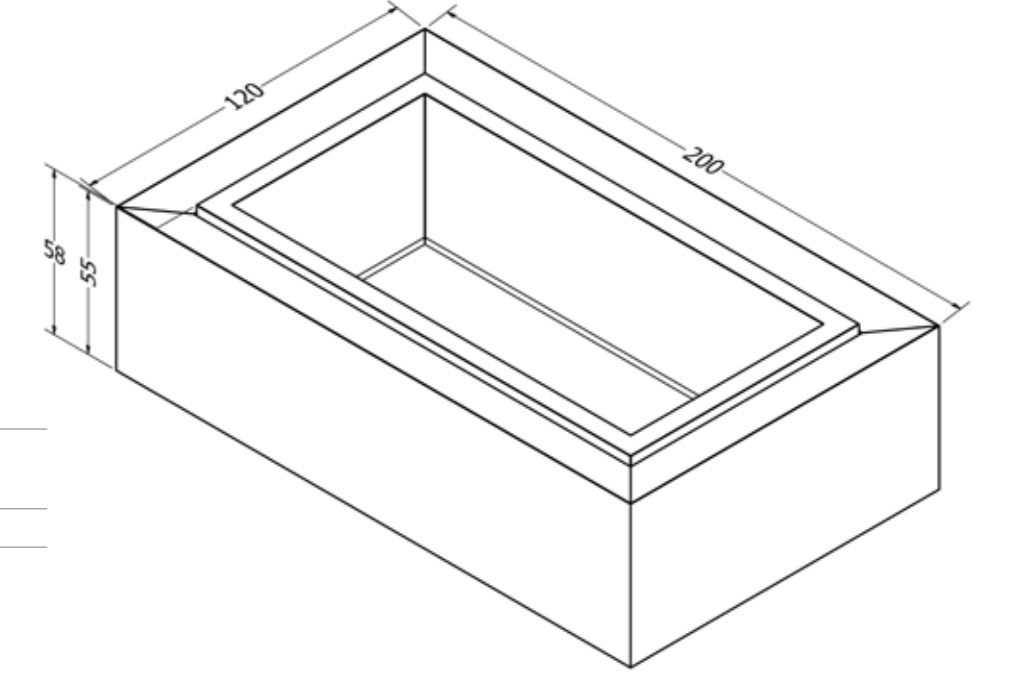

Su Taşmalı Jakuzi / Water Overflow Jacuzzi

s'tina
Luxury bath collection

NEW PRODUCTS
YENİ ÜRÜN
ZEUGMA

Zeugma

Spa Havuzlar / Spa Pools

s'tina
Luxury bath collection

Teknik Detaylar / Technical Details

Ebat	Dimensions	120 x 220 cm
İç Derinlik	Inner Depth	50 cm
Dış Yükseklik	Outside Height	65 cm

Akrilik Panelli / Acrylic Panel

Ebatlar	Gövde	Ön Panel	Yan Panel	Ayak	Toplam
Dimensions	Body	Front Panel	Side Panel	Stand	Total
120 x 220	45,860 ₺	1,570 ₺	740 ₺	830 ₺	49,000 ₺

Iroko Ahşap Panel / Iroko Wood Panel