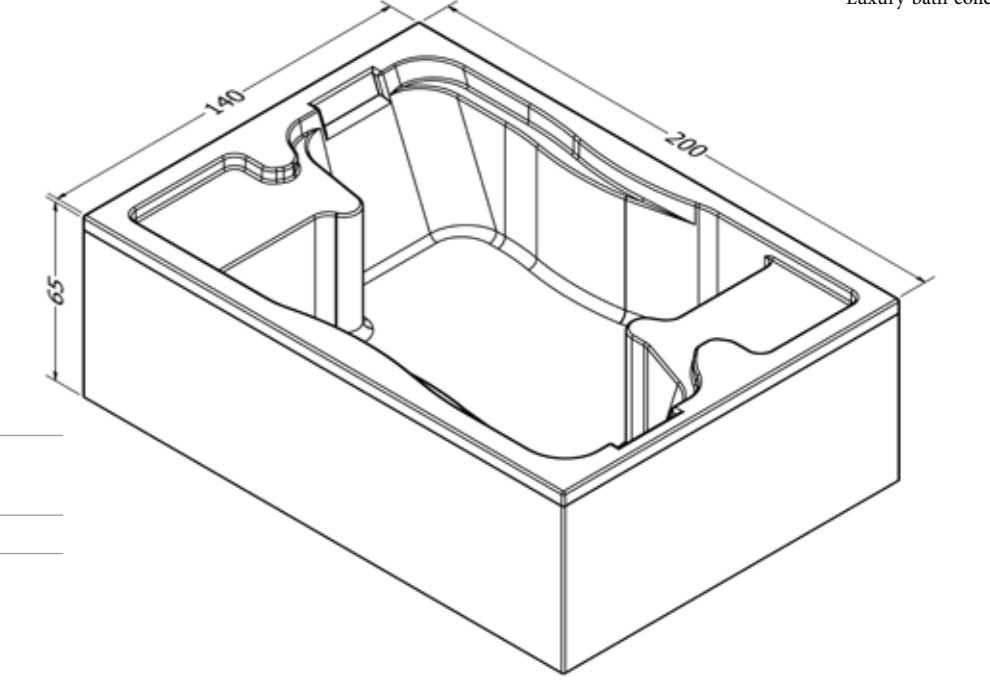

s'tina
Luxury bath collection

Truva

Spa Havuzlar / Spa Pools

s'tina
Luxury bath collection

Teknik Detaylar / Technical Details		
Ebat	Dimensions	140 x 200 cm
İç Derinlik	Inner Depth	50 cm
Dış Yükseklik	Outside Height	65 cm