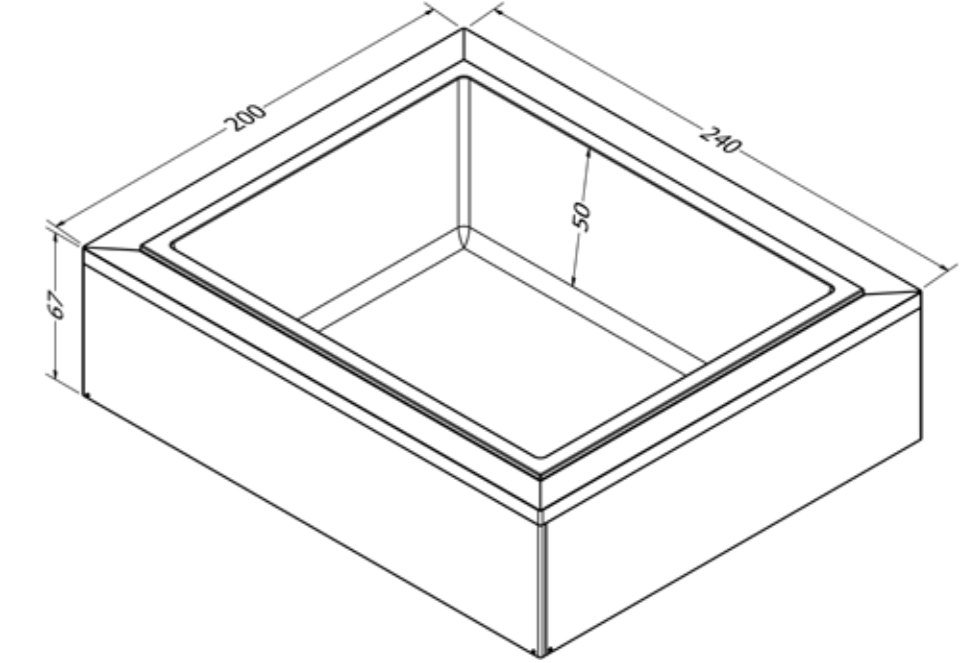

Spa Havuzlar / Spa Pools

s'tina
Luxury bath collection

Teknik Detaylar / Technical Details

Ebat	Dimensions	200 x 240
İç Derinlik	Inner Depth	50 cm
Dış Yükseklik	Outside Height	65 cm

Ebatlar	Gövde	Ayak	Toplam
Dimensions	Body	Stand	Total
200 x 240	55,150 ₺	1,350 ₺	56,500 ₺