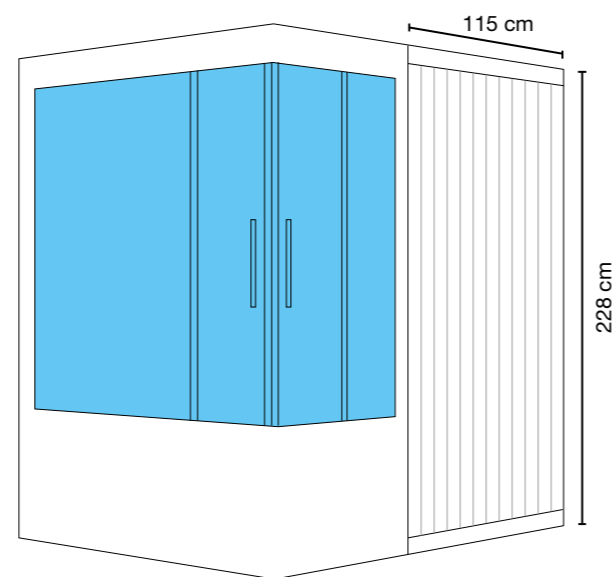

Summer

Küvet Üstü Kompakt + Sauna Sistem / Bathtub Top Compact + Sauna System