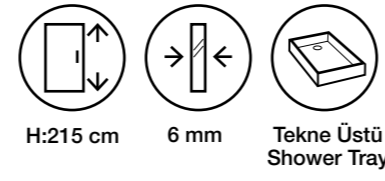

Osio

Oval Duş Teknesi Üstü Kompakt + Sauna Sistem / Oval Shower Tray Compact + Sauna System