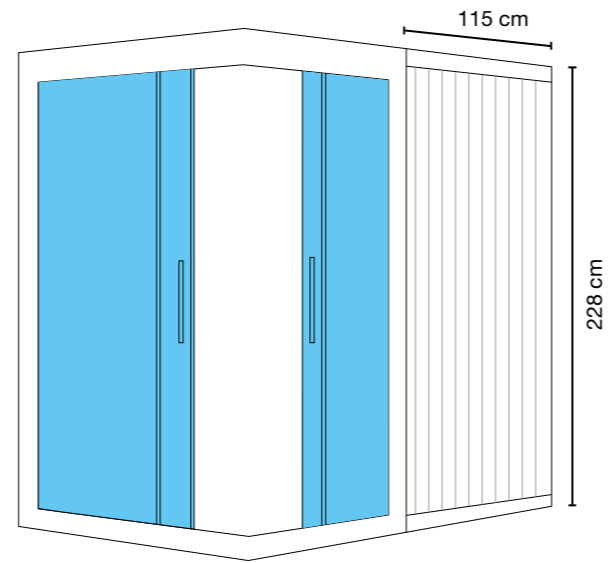

Alex

Dikdörtgen Duş Teknesi Üstü Compact + Sauna Sistem / Rectangle Shower Tray Compact + Sauna System