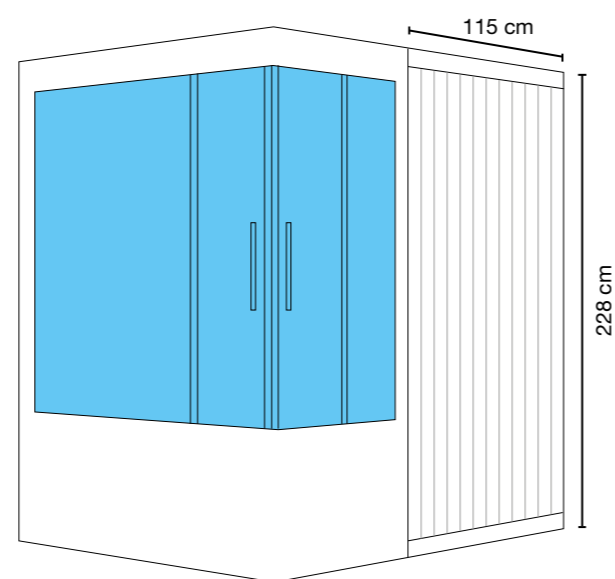

Summer

Küvet Üstü Kompakt + Sauna Sistem / Bathtub Top Compact + Sauna System