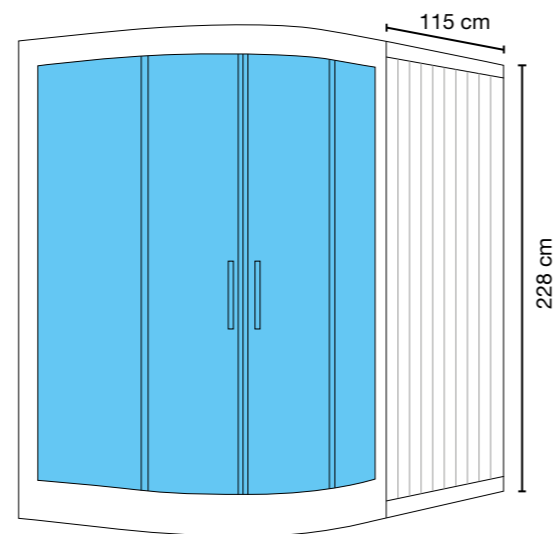

Asimetrik Duş Teknesi Üstü Kompakt + Sauna Sistem / Asymmetric Shower Tray Compact + Sauna System

H:225 cm

6 mm

Tekne Üstü
Shower Tray

Lyon

Asimetrik Duş Teknesi Üstü Kompakt + Sauna Sistem / Asymmetric Shower Tray Compact + Sauna System