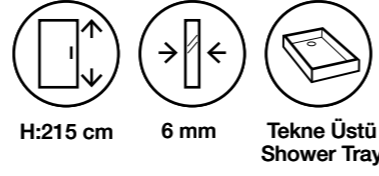

Alex

Dikdörtgen Duş Teknesi Üstü Kompakt + Sauna Sistem / Rectangle Shower Tray Compact + Sauna System