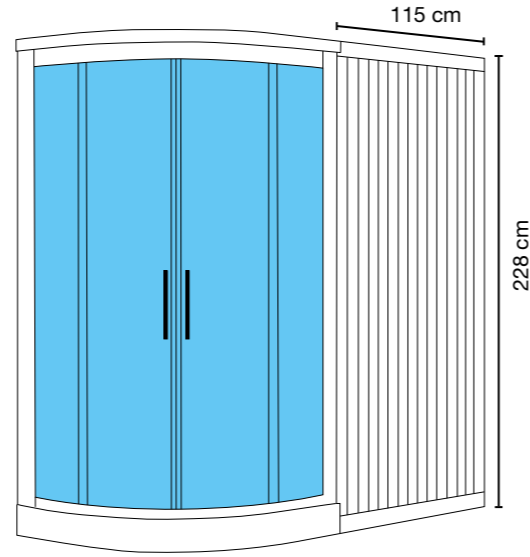

41

Osio

Oval Duş Teknesi Üstü Kompakt + Sauna Sistem / Oval Shower Tray Compact + Sauna System

Osio

Oval Duş Teknesi Üstü Kompakt + Sauna Sistem / Oval Shower Tray Compact + Sauna System

Sistem Özellikleri / System Features