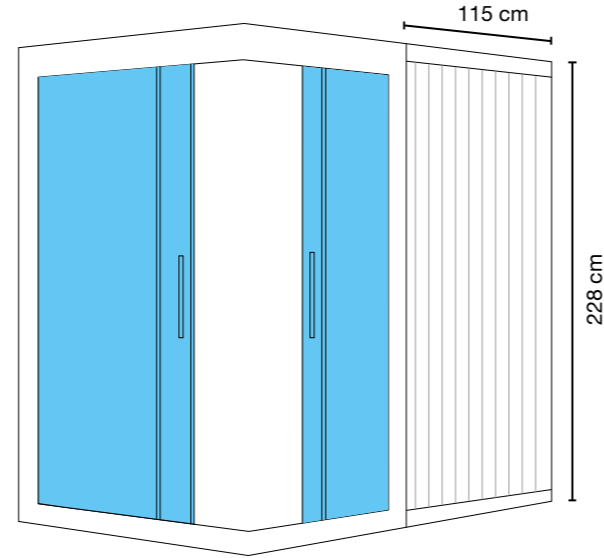

Alex

Dikdörtgen Duş Teknesi Üstü Kompakt + Sauna Sistem / Rectangle Shower Tray Compact + Sauna System