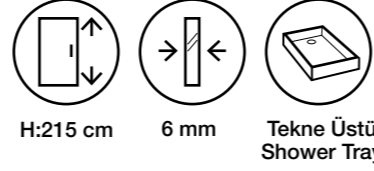

Athena

Oval Duş Teknesi Üstü Kompakt Sistem / Oval Shower Tray Compact System