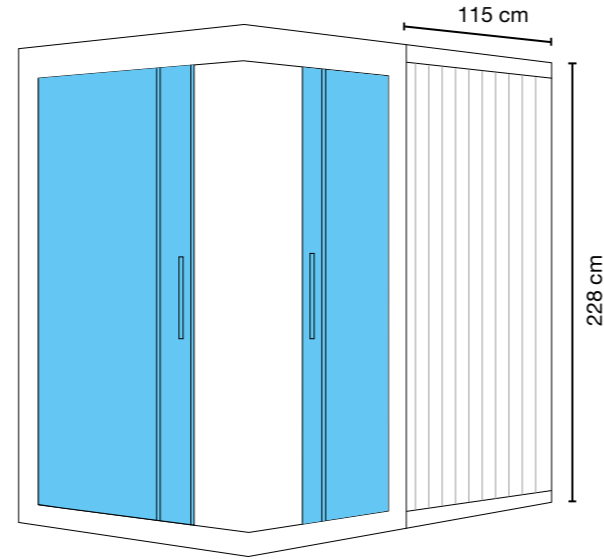

Alex

Dikdörtgen Duş Teknesi Üstü Kompakt + Sauna Sistem / Rectangle Shower Tray Compact + Sauna System

s'tina
Luxury bath collection