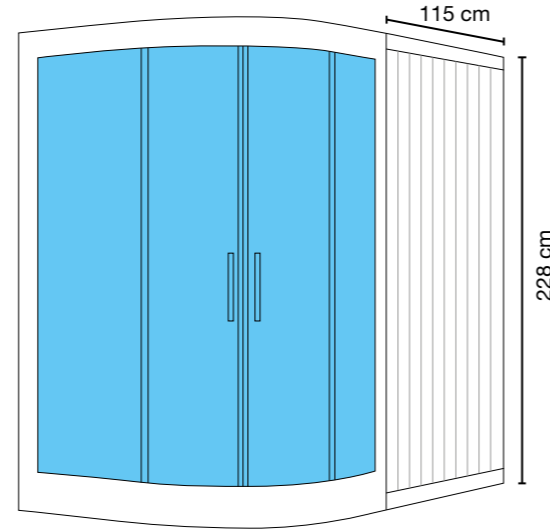

Kolay Erişim
Easy Access

Sürgülü Sistem
Sliding System

anti-limescale treatment

Çoklu ebat
Extendibility

Pratik Sistem
Practical System

Kolay Kapı Sistemi
Quick Door System

Lyon

Asimetrik Duş Teknesi Üstü Kompakt + Sauna Sistem / Asymmetric Shower Tray Compact + Sauna System