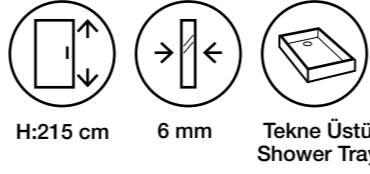

Standart / Standard	Fanlı / Fan	Radyolu / Radio	Buharlı / Steam
Sistem 1 / System 1	Sistem 2 / System 2	Sistem 3 / System 3	Sistem 4 / System 1
BLU Oval Duş Teknesi Elyaf takviyeli akrilik duvarlar Akrilik tavan 6 mm temper camlı lüks kabin 12 masaj jetli şok duş Su verici gaga 4 yönlü yönlendirici mix batarya 3 fonksiyonlu el duşu Krom kaplı tepe duşu Krom kaplı korkuluklu cam rafı şampuanlık Ayna Kumandalı küvet sifonu 6 mm temper camlı iç bölme kabini Akdeniz Çam ahşap duvarlar Akdeniz Çam ahşap tavan Akdeniz Çam ahşap zemin Akdeniz Çam ahşap oturak Sauna sobası Sauna taşı Sauna aydınlatması Termometre Higrometre Ahşap kepçe Kum saati	BLU Oval Duş Teknesi Elyaf takviyeli akrilik duvarlar Akrilik tavan 6 mm temper camlı lüks kabin 12 masaj jetli şok duş Su verici gaga 4 yönlü yönlendirici mix batarya 3 fonksiyonlu el duşu Krom kaplı tepe duşu Krom kaplı korkuluklu cam rafı şampuanlık Ayna Kumandalı küvet sifonu 6 mm temper camlı iç bölme kabini Akdeniz Çam ahşap duvarlar Akdeniz Çam ahşap tavan Akdeniz Çam ahşap zemin Akdeniz Çam ahşap oturak Sauna sobası Sauna taşı Sauna aydınlatması Termometre Higrometre Ahşap kepçe Kum saati Fan Tepe lambası	BLU Oval Duş Teknesi Elyaf takviyeli akrilik duvarlar Akrilik tavan 6 mm temper camlı lüks kabin 12 masaj jetli şok duş Su verici gaga 4 yönlü yönlendirici mix batarya 3 fonksiyonlu el duşu Krom kaplı tepe duşu Krom kaplı korkuluklu cam rafı şampuanlık Ayna Kumandalı küvet sifonu 6 mm temper camlı iç bölme kabini Akdeniz Çam ahşap duvarlar Akdeniz Çam ahşap tavan Akdeniz Çam ahşap zemin Akdeniz Çam ahşap oturak Sauna sobası Sauna taşı Sauna aydınlatması Termometre Higrometre Ahşap kepçe Kum saati Fan Tepe lambası Dijital Kontrol paneli FM radyo	BLU Oval Duş Teknesi Elyaf takviyeli akrilik duvarlar Akrilik tavan 6 mm temper camlı lüks kabin 12 masaj jetli şok duş Su verici gaga 4 yönlü yönlendirici mix batarya 3 fonksiyonlu el duşu Krom kaplı tepe duşu Krom kaplı korkuluklu cam rafı şampuanlık Ayna Kumandalı küvet sifonu 6 mm temper camlı iç bölme kabini Akdeniz Çam ahşap duvarlar Akdeniz Çam ahşap tavan Akdeniz Çam ahşap zemin Akdeniz Çam ahşap oturak Sauna sobası Sauna taşı Sauna aydınlatması Termometre Higrometre Ahşap kepçe Kum saati + Fan Tepe lambası FM radyo Dokunmatik ekran dijital kontrol paneli + Uzaktan kumanda+Isı göstergesi Buhar Sistemi

Osio

Oval Duş Teknesi Üstü Kompakt + Sauna Sistem / Oval Shower Tray Compact + Sauna System

Sistem / System 1 Standart / Standard

Tekne / Shower Tray	100 x 100	110 x 110	120 x 120	130 x 130
Sauna / Sauna	100 x 100	100 x 110	100 x 120	100 x 130
Toplam / Total	110 x 200	120 x 210	130 x 220	140 x 230
Fiyat / Price	117,500 ₺	123,000 ₺	129,500 ₺	137,000 ₺

Sistem / System 3 Radyolu / Radio

Tekne / Shower Tray	100 x 100	110 x 110	120 x 120	130 x 130
Sauna / Sauna	100 x 100	100 x 110	100 x 120	100 x 130
Toplam / Total	110 x 200	120 x 210	130 x 220	140 x 230
Fiyat / Price	128,000 ₺	134,000 ₺	140,000 ₺	147,500 ₺

Sistem / System 2 Fanlı / Fan

Tekne / Shower Tray	100 x 100	110 x 110	120 x 120	130 x 130
Sauna / Sauna	100 x 100	100 x 110	100 x 120	100 x 130
Toplam / Total	110 x 200	120 x 210	130 x 220	140 x 230
Fiyat / Price	122,000 ₺	128,000 ₺	134,500 ₺	141,500 ₺

Sistem / System 4 Buharlı / Steam

Tekne / Shower Tray	100 x 100	110 x 110	120 x 120	130 x 130
Sauna / Sauna	100 x 100	100 x 110	100 x 120	100 x 130
Toplam / Total	110 x 200	120 x 210	130 x 220	140 x 230
Fiyat / Price	144,500 ₺	148,500 ₺	155,000 ₺	162,500 ₺

Opsiyonel Seçenek Fiyatları / Optional Prices

Reflekte Cam Reflective Glass	Yükseklik Farkı Height Difference	Renkli Cam Tinted Glass	Serigraf Desen Silk Screen Pattern	Kumlama Desen Sandblasting Pattern	Dijital Desen Reflective Glass	Renkli Ürün Farkı Colorful Product	Clear Shield
2,300 ₺	% 25 ₺	1,200 ₺	600 ₺	500 ₺	1,600 ₺	% 40 ₺	800 ₺

s'tina
Luxury bath collection

Kolay Erişim
Easy Access

Sürgülü Sistem
Sliding System

anti-limescale
treatment

Çoklu ebat
Extendibility

Pratik Sistem
Practical System

Kolay Kapı Sistemi
Quick Door System