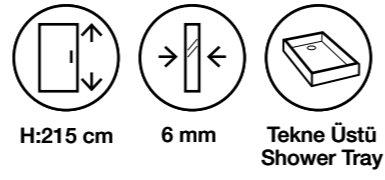

Alex

Dikdörtgen Duş Teknesi Üstü Compact + Sauna Sistem / Rectangle Shower Tray Compact + Sauna System