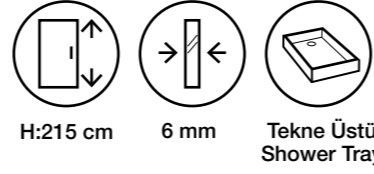

Alex

Dikdörtgen Duş Teknesi Üstü Kompakt + Sauna Sistem / Rectangle Shower Tray Compact + Sauna System

Sistem Özellikleri / System Features