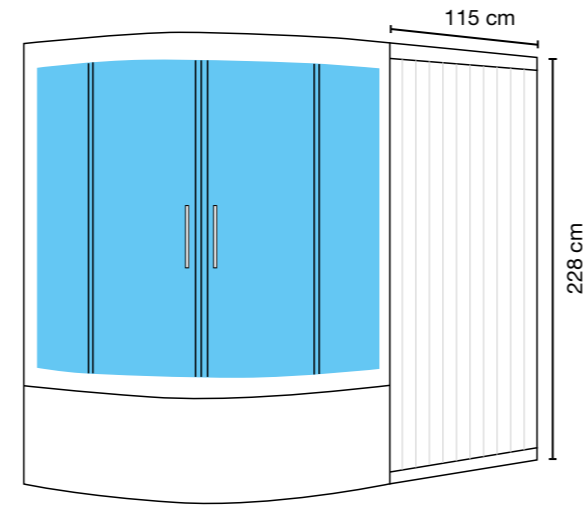

SAUNA TERMOMETRE & HIGROMETRE

VOLKANİK SAUNA TAŞI

Saunali Compact

Obro

Oval Kvet st Kompakt + Sauna Sistem / Oval Bathtub Top Compact + Sauna System

Obro

Oval Küvet Üstü Kompakt + Sauna Sistem / Oval Bathtub Top Compact + Sauna System