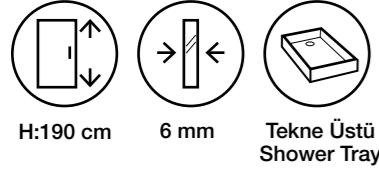

İkon MS14

Teknik Detaylar / Technical Features

- **Kolay Erişim**
  Easy Access
- **Çoklu ebat**
  Extendibility
- **Kapı Sistemi**
  Pivot shower door
- **Pratik Sistem**
  Practical System
- **anti-limescale treatment**
- **Kolay Kapı Sistemi**
  Quick Door System

Siparişte kabin yönü belirtilmelidir.
Cabin direction must be specified in the order.

Kare Tekne Üstü Nokta Menteşe 2 Sabit 1 Açılır Kapı Köşe Girişli / Pivot shower door

Ebatlar Dimensions (cm)	80 x 89	90 x 99	100 x 109	110 x 119	120 x 130
Giriş Aralığı (cm) Entrance Width (cm)	55	61	65	65	65
Parlak Gümüş Shiny Silver	9,900 ₺	10,150 ₺	10,400 ₺	10,600 ₺	10,850 ₺
Renkli Colour	11,400 ₺	11,650 ₺	11,900 ₺	12,200 ₺	12,450 ₺
Altın Gold	14,350 ₺	14,700 ₺	15,050 ₺	15,400 ₺	15,700 ₺

Opsiyonel Seçenek Fiyatları / Optional Prices

Reflekte Cam Reflective Glass	Yükseklik Farkı Height Difference	Renkli Cam Tinted Glass	Serigraf Desen Silk Screen Pattern	Kumlama Desen Sandblasting Pattern	Dijital Desen Digital Pattern	Clear Shield
1,725 ₺	%25 ₺	900 ₺	450 ₺	375 ₺	1,200 ₺	600 ₺

Fiyatlara KDV ve Montaj dahil değildir. / Taxes are not included.

Duş Teknesi ve Aksesuarlar Görsel Amaçlı Olup Fiyatlara Dahil Değildir.