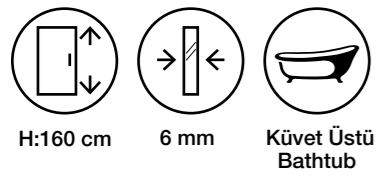

Dikdörtgen Tekne Üstü Nokta Menteşe 2 Sabit 2 Açılır Ön Cephe Girişli / Pivot shower door

Ebatlar Dimensions (cm)	130 x 139	140 x 149	150 x 159	160 x 169	170 x 179	180 x 189	190 x 200
Giriş Aralığı (cm) Entrance Width (cm)	86	96	106	116	126	126	126
Parlak Gümüş Shiny Silver	19,850 ₺	20,200 ₺	20,550 ₺	20,900 ₺	21,250 ₺	21,600 ₺	21,950 ₺
Renkli Colour	20,300 ₺	23,250 ₺	23,600 ₺	24,050 ₺	24,450 ₺	24,850 ₺	25,250 ₺
Altın Gold	28,750 ₺	29,300 ₺	29,800 ₺	30,350 ₺	30,800 ₺	31,350 ₺	31,850 ₺
Bakır Copper	44,850 ₺	45,700 ₺	46,450 ₺	47,300 ₺	48,050 ₺	48,900 ₺	49,700 ₺

Dikdörtgen Küvet Üstü Nokta Menteşe 2 Sabit 2 Açılır Ön Cephe Girişli / Pivot shower door

Ebatlar Dimensions (cm)	130 x 139	140 x 149	150 x 159	160 x 169	170 x 179	180 x 189	190 x 200	200 x 210
Giriş Aralığı (cm) Entrance Width (cm)	86	96	106	116	126	126	126	126
Parlak Gümüş Shiny Silver	18,650 ₺	19,000 ₺	19,250 ₺	19,550 ₺	19,850 ₺	20,150 ₺	20,400 ₺	20,700 ₺
Renkli Colour	21,450 ₺	21,850 ₺	22,150 ₺	22,500 ₺	22,800 ₺	23,150 ₺	23,500 ₺	23,800 ₺
Altın Gold	27,000 ₺	27,550 ₺	27,950 ₺	28,350 ₺	28,800 ₺	29,200 ₺	29,650 ₺	30,050 ₺
Bakır Copper	42,150 ₺	43,000 ₺	43,650 ₺	44,250 ₺	44,900 ₺	45,600 ₺	46,200 ₺	47,600 ₺

Opsiyonel Seçenek Fiyatları / Optional Prices

Reflekte Cam Reflective Glass	Yükseklik Farkı Height Difference	Renkli Cam Tinted Glass	Serigraf Desen Silk Screen Pattern	Kumlama Desen Sandblasting Pattern	Dijital Desen Digital Pattern	Clear Shield
2,300 ₺	% 25 ₺	1,200 ₺	600 ₺	500 ₺	1,600 ₺	800 ₺

Fiyatlara KDV ve Montaj dahil değildir. / Taxes are not included. Net İskontosuz

Duş Teknesi ve Aksesuarlar Görsel Amaçlı Olup Fiyatlara Dahil Değildir.