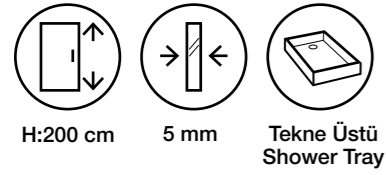

H:200 cm 5 mm Tekne Üstü
Shower Tray

Dikdörtgen Tekne Üstü 1 Sabit 1 Kayar Kapı Ön Cephe Girişli / Sliding shower door

Ebatlar Dimensions (cm)	110 x 119	120 x 129	130 x 139	140 x 149	150 x 160
Giriş Aralığı (cm) Entrance Width (cm)	45	50	55	60	65
Parlak Gümüş Shiny Silver	7,750 ₺	8,200 ₺	8,400 ₺	8,500 ₺	8,550 ₺
Renkli Colour	9,100 ₺	9,600 ₺	9,800 ₺	9,950 ₺	10,350 ₺
Altın Gold	10,800 ₺	11,400 ₺	11,650 ₺	11,850 ₺	12,300 ₺