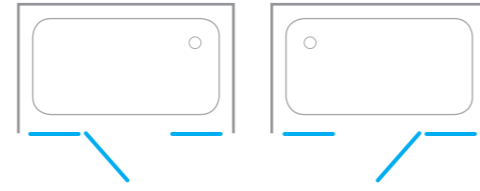

Fiyatlara KDV ve Montaj dahil değildir. / Taxes are not included.

Duş Teknesi ve Aksesuarlar Görsel Amaçlı Olup Fiyatlara Dahil Değildir.

Line MS16

Teknik Detaylar / Technical Features

-  **Kolay Erişim**
Easy Access
-  **Çoklu ebat**
Extendibility
-  **Kapı Sistemi**
Pivot shower door
-  **Pratik Sistem**
Practical System
-  **anti-limescale treatment**
-  **Kolay Kapı Sistemi**
Quick Door System