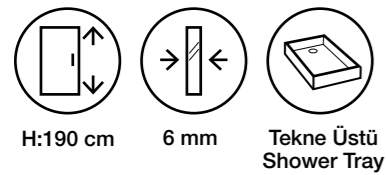

H:190 cm 6 mm Tekne Üstü Shower Tray

Asimetrik Tekne Üstü 2 Sabit 2 Kayar Kapı Ön Cephe Girişli / Sliding shower door

Ebatlar Dimensions (cm)	90 x 100	90 x 110	90 x 120	90 x 130	90 x 140	90 x 150
Giriş Aralığı (cm) Entrance Width (cm)	59	59	59	59	59	59
Parlak Gümüş Shiny Silver	14,200 ₺	14,450 ₺	14,700 ₺	14,950 ₺	15,150 ₺	15,400 ₺
Renkli Colour	15,050 ₺	16,650 ₺	16,900 ₺	17,200 ₺	17,450 ₺	17,750 ₺
Altın Gold	20,550 ₺	20,950 ₺	21,300 ₺	21,650 ₺	22,000 ₺	22,350 ₺

Opsiyonel Seçenek Fiyatları / Optional Prices

Reflekte Cam Reflective Glass	Yükseklik Farkı Height Difference	Renkli Cam Tinted Glass	Serigraf Desen Silk Screen Pattern	Kumlama Desen Sandblasting Pattern	Dijital Desen Digital Pattern	Clear Shield
2,300 ₺	% 25 ₺	1,200 ₺	600 ₺	500 ₺	1,600 ₺	800 ₺

Fiyatlara KDV ve Montaj dahil değildir. / Taxes are not included. Net İskontosuz

Duş Teknesi ve Aksesuarlar Görsel Amaçlı Olup Fiyatlara Dahil Değildir.