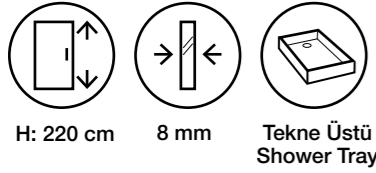

U Duvar 1 Sabit 1 Açılır Kapı Ön Cephe Girişli / Pivot Shower Door

Ebatlar Dimensions (cm)	120 x 90	130 x 90	140 x 90	150 x 90	160 x 90
Giriş Aralığı (cm) Entrance Width (cm)	55	55	55	55	55
Mat Siyah Mate Black	35,700 ₺	36,200 ₺	36,700 ₺	37,200 ₺	37,700 ₺

U Duvar 1 Sabit 1 Açılır Kapı Ön Cephe Girişli / Pivot Shower Door

Ebatlar Dimensions (cm)	120 x 100	130 x 100	140 x 100	150 x 100	160 x 100
Giriş Aralığı (cm) Entrance Width (cm)	55	55	55	55	55
Mat Siyah Mate Black	36,300 ₺	36,850 ₺	37,300 ₺	37,800 ₺	38,300 ₺

Opsiyonel Seçenek Fiyatları / Optional Prices

Reflekte Cam Reflective Glass	Yükseklik Farkı Height Difference	Renkli Cam Tinted Glass	Serigraf Desen Silk Screen Pattern	Kumlama Desen Sandblasting Pattern	Dijital Desen Digital Pattern	Clear Shield
1,150 ₺	%25 ₺	600 ₺	300 ₺	250 ₺	800 ₺	400 ₺

Fiyatlara KDV ve Montaj dahil değildir. / Taxes are not included. Net İskontosuz

Duş Teknesi ve Aksesuarlar Görsel Amaçlı Olup Fiyatlara Dahil Değildir.