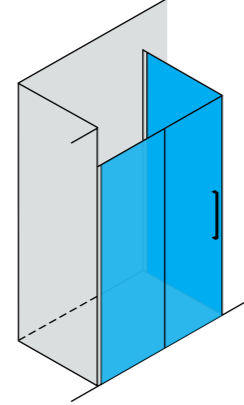

Enjoy MS13

Teknik Detaylar / Technical Features

- **Kolay Erişim**
  Easy Access
- **Çoklu ebat**
  Extendibility
- **Sürgülü Sistem**
  Sliding System
- **Pratik Sistem**
  Practical System
- **anti-limescale treatment**
- **Kolay Kapı Sistemi**
  Quick Door System

Siparişte kabin yönü belirtilmelidir.
Cabin direction must be specified in the order.