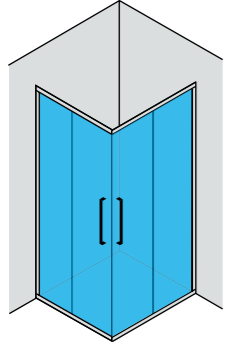

Rain MS13

Kare Tekne Üstü 2 Sabit 2 Kayar Köşe Girişli / Iroco Wood Panel

Teknik Detaylar / Technical Features

- **Kolay Erişim**
  Easy Access
- **Çoklu ebat**
  Extendibility
- **Sürgülü Sistem**
  Sliding System
- **Pratik Sistem**
  Practical System
- **anti-limescale treatment**
- **Kolay Kapı Sistemi**
  Quick Door System

Kare Tekne Üstü 2 Sabit 2 Kayar Kapı Köşe Girişli / Sliding shower door

Ebatlar Dimensions (cm)	80 x 80	90 x 90	100 x 100	110 x 110	120 x 120	130 x 130	140 x 140
Giriş Aralığı (cm) Entrance Width (cm)	47	52	57	62	67	72	77
Parlak Gümüş Shiny Silver	14,950 ₺	15,500 ₺	16,000 ₺	16,600 ₺	17,100 ₺	17,650 ₺	18,200 ₺
Renkli Colour	17,500 ₺	18,100 ₺	18,800 ₺	19,400 ₺	20,000 ₺	20,650 ₺	21,300 ₺
Altın Gold	20,800 ₺	21,500 ₺	22,300 ₺	23,000 ₺	23,800 ₺	24,500 ₺	25,250 ₺
Bakır Copper	32,400 ₺	33,550 ₺	34,750 ₺	35,900 ₺	37,100 ₺	38,250 ₺	39,400 ₺

Opsiyonel Seçenek Fiyatları / Optional Prices

Reflekte Cam Reflective Glass	Yükseklik Farkı Height Difference	Renkli Cam Tinted Glass	Serigraf Desen Silk Screen Pattern	Kumlama Desen Sandblasting Pattern	Dijital Desen Digital Pattern	Clear Shield
2,300 ₺	% 25 ₺	1,200 ₺	600 ₺	500 ₺	1,600 ₺	800 ₺

Fiyatlara KDV ve Montaj dahil değildir. / Taxes are not included. Net İskontosuz

Duş Teknesi ve Aksesuarlar Görsel Amaçlı Olup Fiyatlara Dahil Değildir.