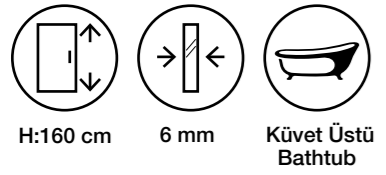

Küvet Üstü Yan Panel / Partition

Ebatlar Dimensions (cm)	60 X 69	70 X 79	80 X 89	90 X 100
Parlak Gümüş Shiny Silver	3,450 ₺	3,500 ₺	3,550 ₺	3,600 ₺
Renkli Colour	3,900 ₺	3,950 ₺	4,000 ₺	4,050 ₺
Altın Gold	4,900 ₺	4,950 ₺	5,000 ₺	5,050 ₺
Bakır Copper	7,650 ₺	7,700 ₺	7,800 ₺	7,900 ₺

Opsiyonel Seçenek Fiyatları / Optional Prices

Reflekte Cam Reflective Glass	Yükseklik Farkı Height Difference	Renkli Cam Tinted Glass	Serigraf Desen Silk Screen Pattern	Kumlama Desen Sandblasting Pattern	Dijital Desen Digital Pattern	Clear Shield
575 ₺	% 25 ₺	300 ₺	150 ₺	125 ₺	400 ₺	200 ₺

Fiyatlara KDV ve Montaj dahil değildir. / Taxes are not included. Net İskontosuz

Duş Teknesi ve Aksesuarlar Görsel Amaçlı Olup Fiyatlara Dahil Değildir.