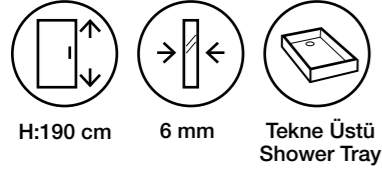

H:190 cm 6 mm **Tekne Üstü**
Shower Tray

Kare Tekne Üstü Nokta Menteşe 2 Sabit 2 Açılır Kapı Köşe Girişli / Pivot shower door

Ebatlar Dimensions (cm)	80 x 80	90 x 90	100 x 100	110 x 110
Giriş Aralığı (cm) Entrance Width (cm)	61	61	61	61
Parlak Gümüş Shiny Silver	20,200 ₺	20,750 ₺	21,250 ₺	21,800 ₺
Renkli Colour	23,250 ₺	23,850 ₺	24,450 ₺	25,100 ₺
Altın Gold	29,300 ₺	30,050 ₺	30,800 ₺	31,650 ₺
Bakır Copper	45,700 ₺	46,850 ₺	48,000 ₺	49,350 ₺