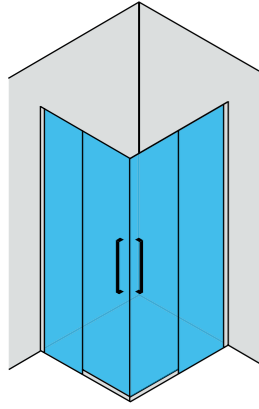

Happy MS13

Teknik Detaylar / Technical Features

- **Kolay Erişim**
  Easy Access
- **Çoklu ebat**
  Extendibility
- **Kapı Sistemi**
  Pivot shower door
- **Pratik Sistem**
  Practical System
- **anti-limescale treatment**
- **Kolay Kapı Sistemi**
  Quick Door System

Siparişte kabin yönü belirtilmelidir.
Cabin direction must be specified in the order.