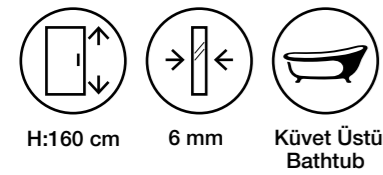

Oval Küvet Üstü Boy Montaje 2 Sabit 1 Açılır Kapı Ön Cephe Girişli / Pivot shower door

Ebatlar Dimensions (cm)	90 x 90	100 x 100	110 x 110
Giriş Aralığı (cm) Entrance Width (cm)	65	65	65
Parlak Gümüş Shiny Silver	12,250 ₺	13,300 ₺	13,850 ₺
Renkli Colour	14,100 ₺	15,300 ₺	15,900 ₺
Altın Gold	17,800 ₺	19,300 ₺	20,050 ₺

Opsiyonel Seçenek Fiyatları / Optional Prices

Reflekte Cam Reflective Glass	Yükseklik Farkı Height Difference	Renkli Cam Tinted Glass	Serigraf Desen Silk Screen Pattern	Kumlama Desen Sandblasting Pattern	Dijital Desen Digital Pattern	Clear Shield
1,725 ₺	%25 ₺	900 ₺	450 ₺	375 ₺	1,200 ₺	600 ₺

Fiyatlara KDV ve Montaj dahil değildir. / Taxes are not included.

Duş Teknesi ve Aksesuarlar Görsel Amaçlı Olup Fiyatlara Dahil Değildir.