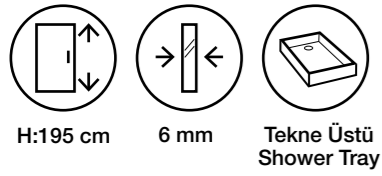

H:195 cm 6 mm **Tekne Üstü**
Shower Tray

Tekne Üstü Yan Panel / Sliding shower door

Ebatlar Dimensions (cm)	70	80	90	100
Parlak Gümüş Shiny Silver	4,400 ₺	4,600 ₺	4,800 ₺	5,000 ₺
Altın Gold	5,900 ₺	6,200 ₺	6,500 ₺	6,750 ₺
Bakır Copper	9,200 ₺	9,650 ₺	10,100 ₺	10,500 ₺

Opsiyonel Seçenek Fiyatları / Optional Prices

Reflekte Cam Reflective Glass	Yükseklik Farkı Height Difference	Renkli Cam Tinted Glass	Serigraf Desen Silk Screen Pattern	Kumlama Desen Sandblasting Pattern	Dijital Desen Digital Pattern	Clear Shield
575 ₺	% 25 ₺	300 ₺	150 ₺	125 ₺	400	200 ₺

Fiyatlara KDV ve Montaj dahil değildir. / Taxes are not included. Net İskontosuz

Duş Teknesi ve Aksesuarlar Görsel Amaçlı Olup Fiyatlara Dahil Değildir.