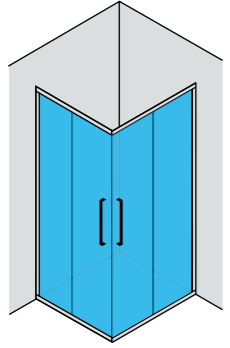

Royal MS20

Teknik Detaylar / Technical Features

- **Kolay Erişim**
  Easy Access
- **Çoklu ebat**
  Extendibility
- **Sürgülü Sistem**
  Sliding System
- **Pratik Sistem**
  Practical System
- **anti-limescale treatment**
- **Kolay Kapı Sistemi**
  Quick Door System

Kare Tekne Üstü 2 Sabit 2 Kayar Kapı Köşe Girişli / Sliding shower door

Ebatlar Dimensions (cm)	80 x 80	90 x 90	100 x 100	110 x 110	120 x 120
Giriş Aralığı (cm) Entrance Width (cm)	53	58	63	68	73
Parlak Gümüş Shiny Silver	20,000 ₺	20,750 ₺	21,550 ₺	22,350 ₺	23,100 ₺
Renkli Colour	23,000 ₺	23,900 ₺	24,800 ₺	25,700 ₺	26,550 ₺
Altın Gold	29,000 ₺	30,100 ₺	31,250 ₺	32,350 ₺	32,500 ₺

Opsiyonel Seçenek Fiyatları / Optional Prices

Reflekte Cam Reflective Glass	Yükseklik Farkı Height Difference	Renkli Cam Tinted Glass	Serigraf Desen Silk Screen Pattern	Kumlama Desen Sandblasting Pattern	Dijital Desen Digital Pattern	Clear Shield
2,300 ₺	% 25 ₺	1,200 ₺	600 ₺	500 ₺	1,600 ₺	800 ₺

Fiyatlara KDV ve Montaj dahil değildir. / Taxes are not included. Net İskontosuz

Duş Teknesi ve Aksesuarlar Görsel Amaçlı Olup Fiyatlara Dahil Değildir.