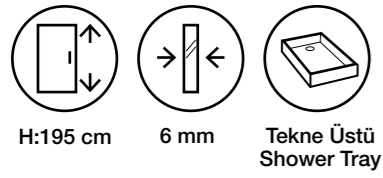

2 Sabit 2 Açılır Kapı Köşe Girişli / Pivot shower door

Ebatlar Dimensions (cm)	80 x 80	90 x 90	100 x 100	110 x 110	120 x 120
Giriş Aralığı (cm) Entrance Width (cm)	62	72	82	92	92
Parlak Gümüş Shiny & Matte Silver	23,600 ₺	24,150 ₺	24,700 ₺	25,250 ₺	25,800 ₺
Altın Gold	31,900 ₺	32,600 ₺	33,350 ₺	34,050 ₺	34,800 ₺
Bakır Copper	49,700 ₺	50,850 ₺	52,000 ₺	53,150 ₺	54,300 ₺

Opsiyonel Seçenek Fiyatları / Optional Prices

Reflekte Cam Reflective Glass	Yükseklik Farkı Height Difference	Renkli Cam Tinted Glass	Serigraf Desen Silk Screen Pattern	Kumlama Desen Sandblasting Pattern	Dijital Desen Digital Pattern	Clear Shield
2,300 ₺	% 25 ₺	1,200 ₺	600 ₺	500 ₺	1,600 ₺	800 ₺

Fiyatlara KDV ve Montaj dahil değildir. / Taxes are not included. Net İskontosuz

Duş Teknesi ve Aksesuarlar Görsel Amaçlı Olup Fiyatlara Dahil Değildir.