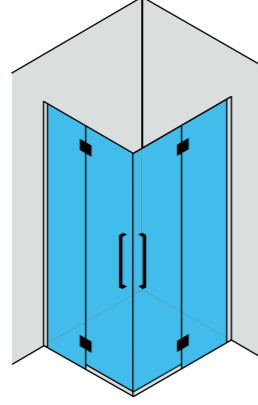

Costa MS13

Teknik Detaylar / Technical Features

- **Kolay Erişim**
  Easy Access
- **Çoklu ebat**
  Extendibility
- **Kapı Sistemi**
  Pivot shower door
- **Pratik Sistem**
  Practical System
- **anti-limescale treatment**
- **Kolay Kapı Sistemi**
  Quick Door System

Siparişte kabin yönü belirtilmelidir.
Cabin direction must be specified in the order.