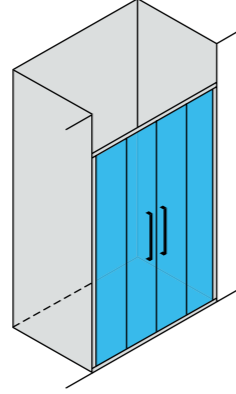

Fiyatlara KDV ve Montaj dahil değildir. / Taxes are not included. Net İskontosuz

Duş Teknesi ve Aksesuarlar Görsel Amaçlı Olup Fiyatlara Dahil Değildir.

Livorno MS11

Teknik Detaylar / Technical Features

-  **Kolay Erişim**
Easy Access
-  **Çoklu ebat**
Extendibility
-  **Sürgülü Sistem**
Sliding System
-  **Pratik Sistem**
Practical System
-  **anti-limescale treatment**
-  **Kolay Kapı Sistemi**
Quick Door System