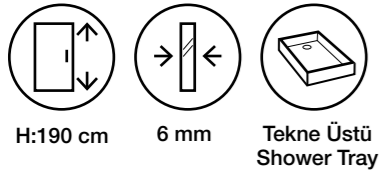

H:190 cm 6 mm Tekne Üstü
Shower Tray

Kare Tekne Üstü 1 Sabit 1 Açılır Kapı - Yan Panelli / Pivot shower door

Ebatlar Dimensions (cm)	80 x 80	90 x 90	100 x 100	110 x 110
Giriş Aralığı (cm) Entrance Width (cm)	58	58	58	58
Parlak Gümüş Shiny Silver	19,200 ₺	19,700 ₺	20,200 ₺	20,700 ₺
Renkli Colour	21,100 ₺	22,650 ₺	23,200 ₺	23,800 ₺
Altın Gold	27,850 ₺	28,550 ₺	29,300 ₺	30,000 ₺
Bakır Copper	43,400 ₺	44,500 ₺	45,650 ₺	46,750 ₺

Opsiyonel Seçenek Fiyatları / Optional Prices

Reflekte Cam Reflective Glass	Yükseklik Farkı Height Difference	Renkli Cam Tinted Glass	Serigraf Desen Silk Screen Pattern	Kumlama Desen Sandblasting Pattern	Dijital Desen Digital Pattern	Clear Shield
1,725 ₺	% 25 ₺	900 ₺	450 ₺	375 ₺	1,200 ₺	600 ₺

Fiyatlara KDV ve Montaj dahil değildir. / Taxes are not included. Net İskontosuz

Duş Teknesi ve Aksesuarlar Görsel Amaçlı Olup Fiyatlara Dahil Değildir.