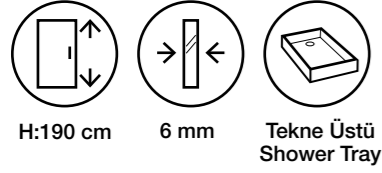

H:190 cm 6 mm Tekne Üstü
Shower Tray

Dikdörtgen Tekne Üstü Boy Menteşe 1 Açılır Kapı Ön Cephe Girişli / Pivot shower door

Ebatlar Dimensions (cm)	61 x 70	71 x 90	81 x 90	91 x 100
Giriş Aralığı (cm) Entrance Width (cm)	51	67	71	81
Parlak Gümüş Shiny Silver	6,800 ₺	7,000 ₺	7,200 ₺	7,350 ₺
Renkli Colour	7,900 ₺	8,100 ₺	8,250 ₺	8,450 ₺
Altın Gold	9,950 ₺	10,200 ₺	10,400 ₺	10,600 ₺