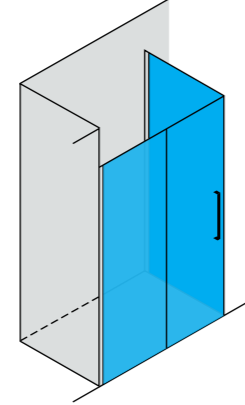

Pulse MS13

Teknik Detaylar / Technical Features

- **Kolay Erişim**
  Easy Access
- **Çoklu ebat**
  Extendability
- **Sürgülü Sistem**
  Sliding System
- **Pratik Sistem**
  Practical System
- **anti-limescale treatment**
- **Kolay Kapı Sistemi**
  Quick Door System

Siparişte kabin yönü belirtilmelidir.
Cabin direction must be specified in the order.

- H:190 cm
- 6 mm
- Tekne Üstü
  Shower Tray

Dikdörtgen Tekne Üstü 2 Sabit 2 Kayar Kapı Köşe Girişli / Sliding shower door

Ebatlar Dimensions (cm)	100 x 70 - 80-90-100	110 x 70 - 80-90-100	120 x 70 - 80-90-100	130 x 70 - 80-90-100	140 x 70 - 80-90-100	150 x 70 - 80-90-100	160 x 70 - 80-90-100	170 x 70 - 80-90-100
Parlak Gümüş Shiny Silver	15,250 ₺	15,600 ₺	16,100 ₺	16,250 ₺	16,600 ₺	16,900 ₺	17,250 ₺	17,600 ₺
Renkli Colour	17,550 ₺	17,950 ₺	18,550 ₺	18,650 ₺	19,050 ₺	19,450 ₺	19,750 ₺	20,250 ₺
Altın Gold	22,100 ₺	22,600 ₺	23,350 ₺	23,500 ₺	24,000 ₺	24,500 ₺	25,000 ₺	25,500 ₺

- H:160 cm
- 6 mm
- Küvet Üstü
  Bathtub

Dikdörtgen Küvet Üstü 2 Sabit 2 Kayar Kapı Köşe Girişli / Sliding shower door

Ebatlar Dimensions (cm)	110 x 70 - 80-90	120 x 70 - 80-90	130 x 70 - 80-90	140 x 70 - 80-90	150 x 70 - 80-90	160 x 70 - 80-90	170 x 70 - 80-90	180 x 70 - 80-90	190 x 70 - 80-90
Parlak Gümüş Shiny Silver	13,750 ₺	14,050 ₺	14,300 ₺	14,600 ₺	14,850 ₺	15,150 ₺	15,450 ₺	15,800 ₺	16,100 ₺
Renkli Colour	15,850 ₺	16,150 ₺	16,450 ₺	16,800 ₺	17,050 ₺	17,400 ₺	17,850 ₺	18,150 ₺	18,500 ₺
Altın Gold	19,950 ₺	20,350 ₺	20,750 ₺	21,150 ₺	21,500 ₺	21,850 ₺	22,400 ₺	22,850 ₺	23,300 ₺

Opsiyonel Seçenek Fiyatları / Optional Prices

Reflekte Cam Reflective Glass	Yükseklik Farkı Height Difference	Renkli Cam Tinted Glass	Serigraf Desen Silk Screen Pattern	Kumlama Desen Sandblasting Pattern	Dijital Desen Digital Pattern	Clear Shield
2,300 ₺	% 25 ₺	1,200 ₺	600 ₺	500 ₺	1,600 ₺	800 ₺

Fiyatlara KDV ve Montaj dahil değildir. / Taxes are not included. Net İskontosuz

Duş Teknesi ve Aksesuarlar Görsel Amaçlı Olup Fiyatlara Dahil Değildir.