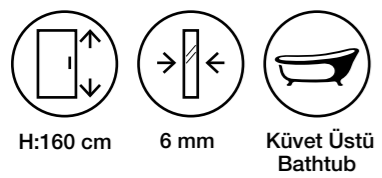

Siparişte kabin yönü belirtilmelidir.
Cabin direction must be specified in the order.

Oval Tekne Üstü Nokta Menteşe 2 Sabit 2 Açılır Kapı Ön Cephe Girişli / Pivot shower door

Ebatlar Dimensions (cm)	80 x 80	85 x 85	90 x 90	95 x 95	100 x 100	110 x 110	120 x 120	130 x 130
Giriş Aralığı (cm) Entrance Width (cm)	72	72	72	72	72	72	72	72
Parlak Gümüş Shiny Silver	20,400 ₺	20,700 ₺	21,900 ₺	21,200 ₺	21,450 ₺	21,950 ₺	22,500 ₺	23,050 ₺
Renkli Colour	23,450 ₺	23,800 ₺	24,050 ₺	24,350 ₺	24,650 ₺	25,250 ₺	25,850 ₺	26,500 ₺
Altın Gold	29,550 ₺	29,950 ₺	30,350 ₺	30,750 ₺	31,100 ₺	31,850 ₺	32,600 ₺	33,450 ₺
Bakır Copper	27,200 ₺	46,850 ₺	47,100 ₺	47,950 ₺	48,500 ₺	49,550 ₺	50,850 ₺	52,150 ₺