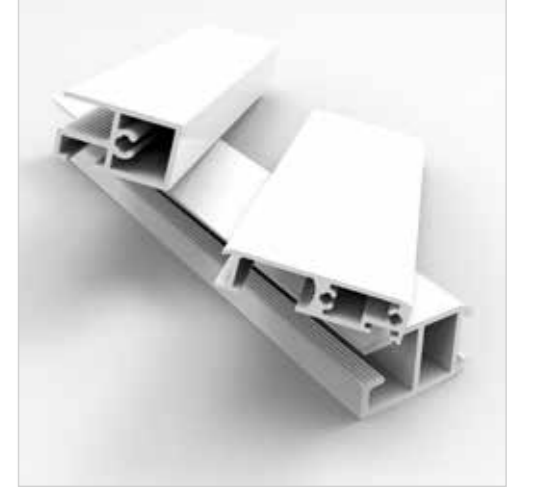

CAM RENKLERİ

PROFİL RENKLERİ

BEYAZ