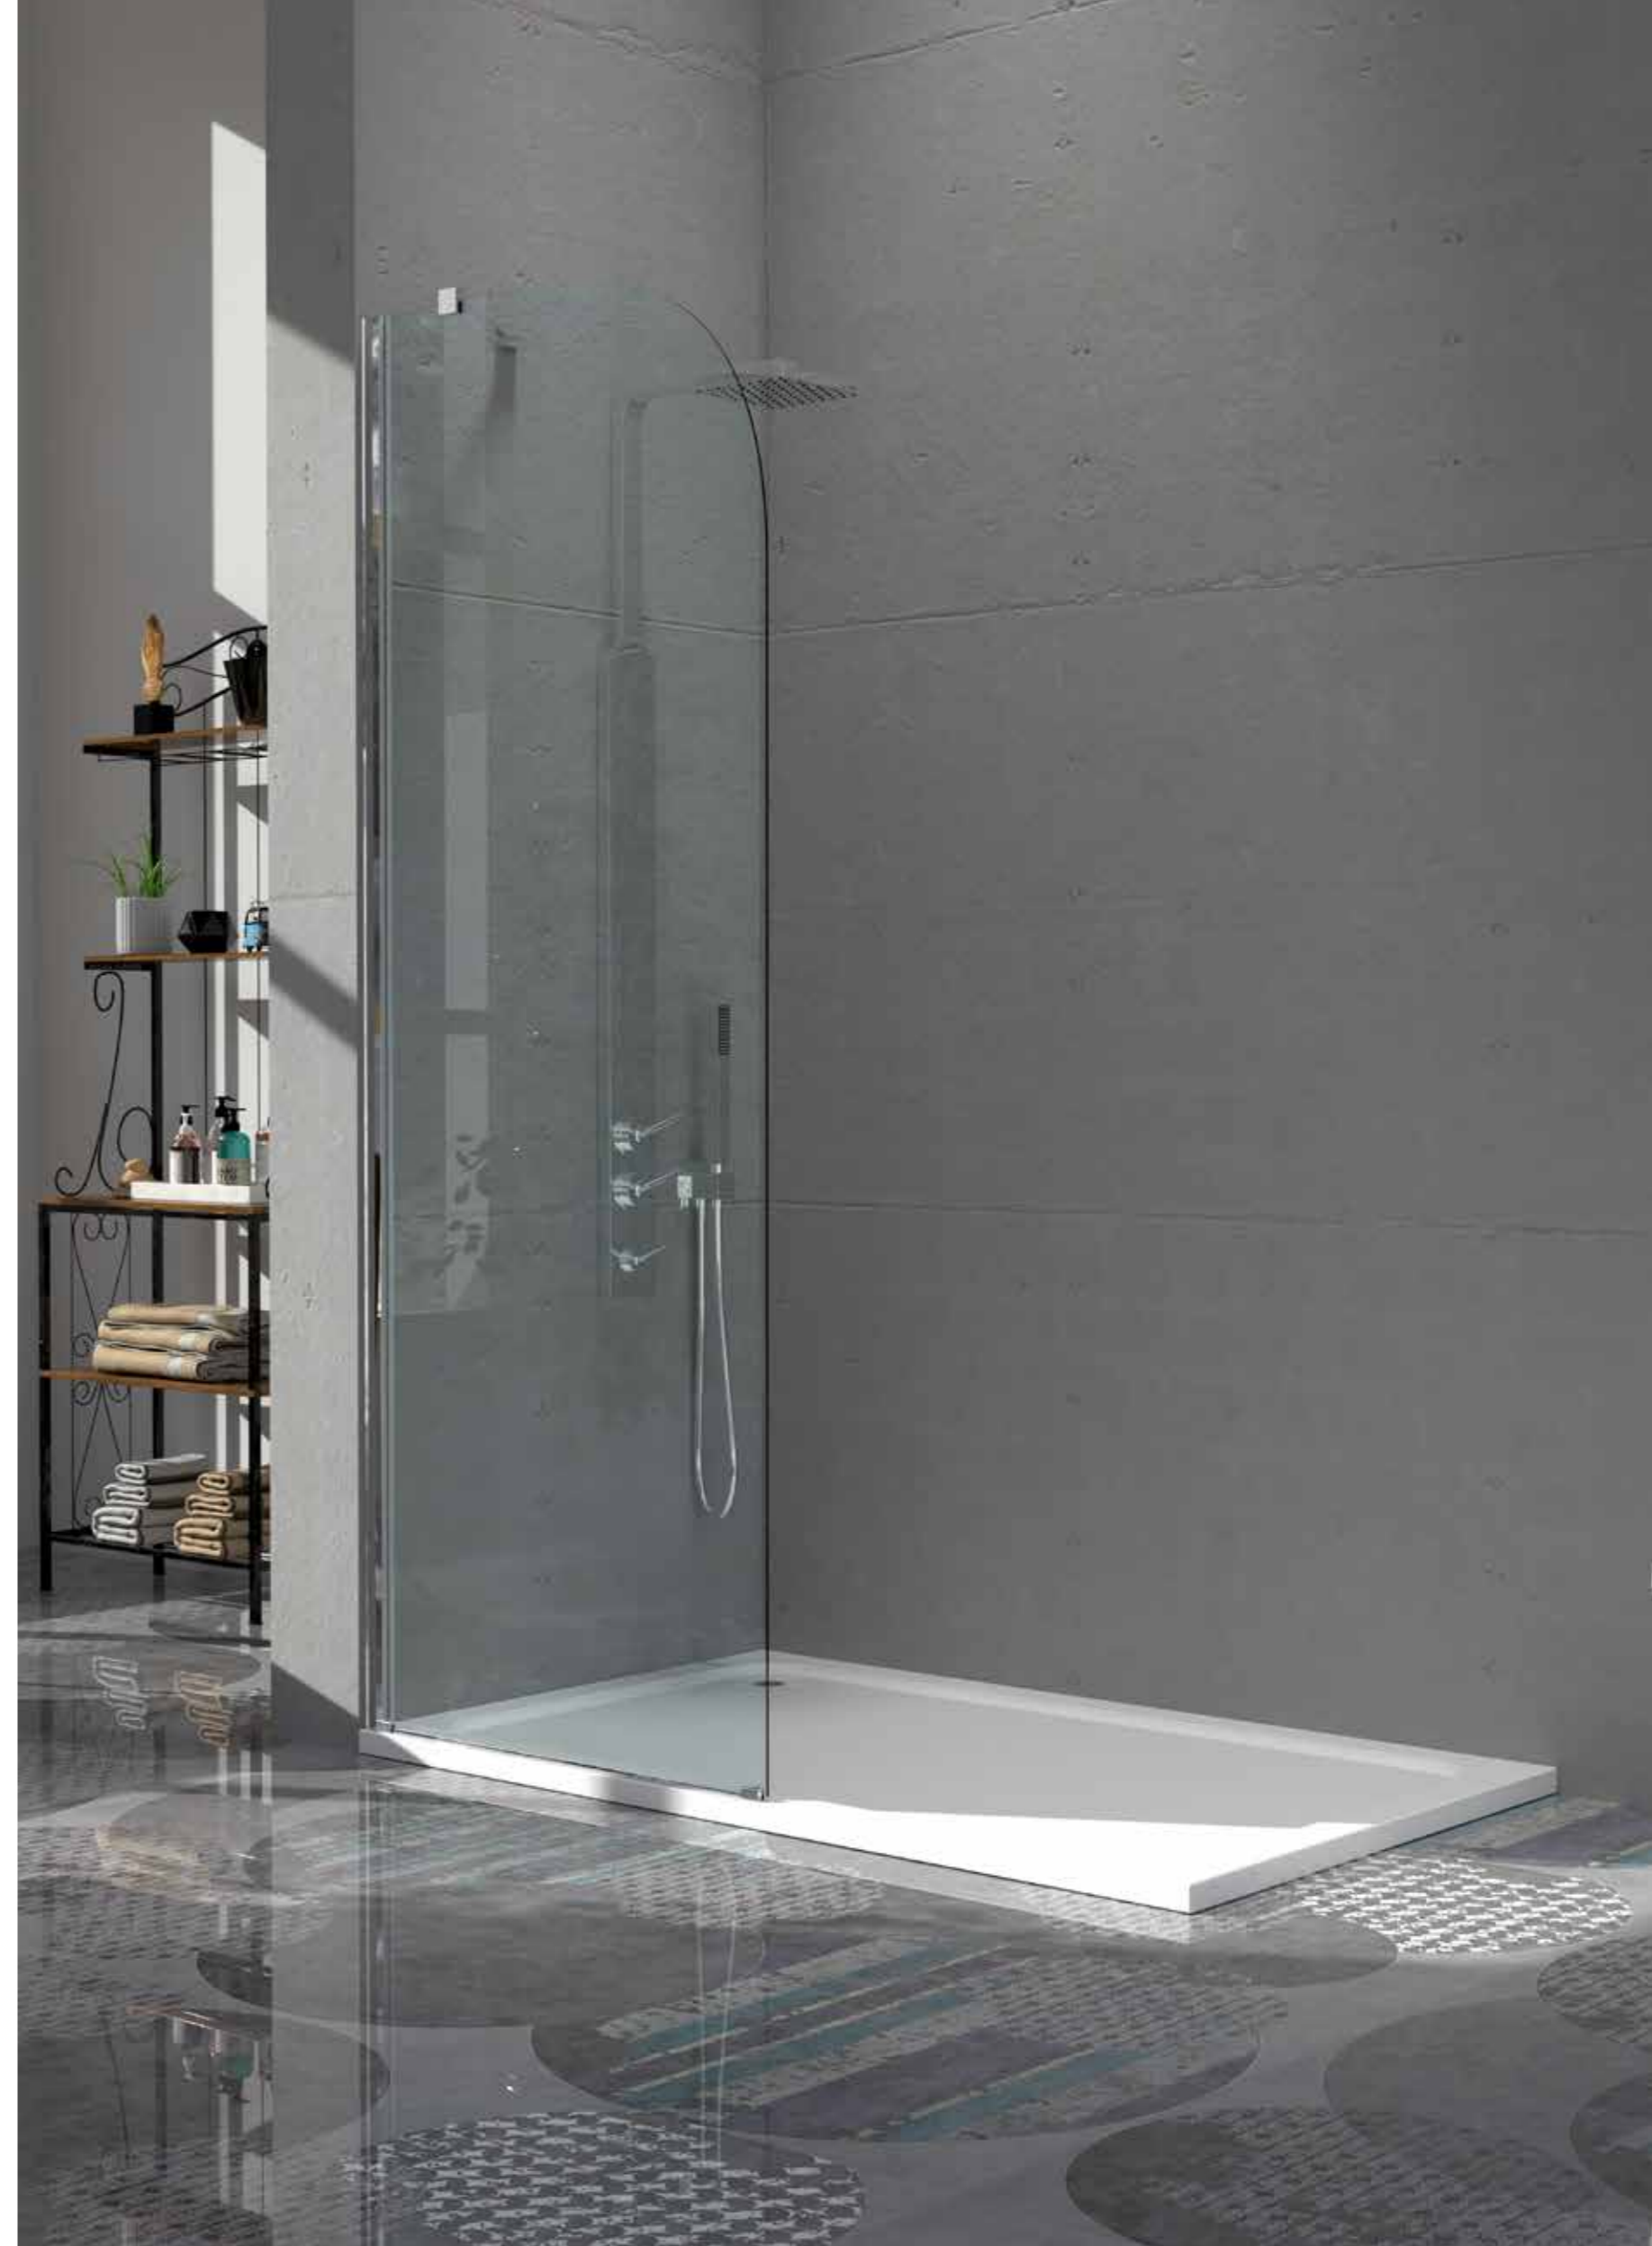

Happy MS33

Teknik Detaylar / Technical Features

Kolay Erişim
Easy Access

Çoklu ebat
Extendibility

Sabit Panel
Partition

Pratik Sistem
Practical System

anti-limescale treatment

Kolay Kapı Sistemi
Quick Door System

Siparişte kabin yönü belirtilmelidir.
Cabin direction must be specified in the order.

H:190 cm

6 mm

Tekne Üstü
Shower Tray

Dikdörtgen Tekne Üstü 1 Yarım Sabit Kanat / Pivot shower door

Ebatlar Dimensions (cm)	60 x 69	70 x 79	80 x 89	90 x 100
Parlak Gümüş Shiny Silver	5,700 ₺	5,850 ₺	5,950 ₺	6,000 ₺
Renkli Colour	6,600 ₺	6,700 ₺	6,800 ₺	6,900 ₺
Altın Gold	8,300 ₺	8,450 ₺	8,600 ₺	8,700 ₺

H:160 cm

6 mm

Küvet Üstü
Bathtub

Dikdörtgen Küvet Üstü 1 Yarım Sabit Kanat / Pivot shower door

Ebatlar Dimensions (cm)	60 x 69	70 x 79	80 x 89	90 x 100
Parlak Gümüş Shiny Silver	5,400 ₺	5,500 ₺	5,600 ₺	5,700 ₺
Renkli Colour	6,200 ₺	6,300 ₺	6,400 ₺	6,550 ₺
Altın Gold	7,850 ₺	7,950 ₺	8,100 ₺	8,250 ₺

Opsiyonel Seçenek Fiyatları / Optional Prices

Reflekte Cam Reflective Glass	Yükseklik Farkı Height Difference	Renkli Cam Tinted Glass	Serigraf Desen Silk Screen Pattern	Kumlama Desen Sandblasting Pattern	Dijital Desen Digital Pattern	Clear Shield
575 ₺	%25 ₺	300 ₺	150 ₺	125 ₺	400 ₺	200 ₺

Fiyatlara KDV ve Montaj dahil değildir. / Taxes are not included.

Duş Teknesi ve Aksesuarlar Görsel Amaçlı Olup Fiyatlara Dahil Değildir.