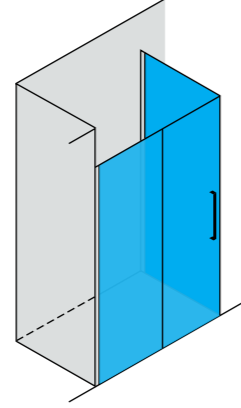

Enjoy MS21

Teknik Detaylar / Technical Features

- **Kolay Erişim**
  Easy Access
- **Çoklu ebat**
  Extendability
- **Sürgülü Sistem**
  Sliding System
- **Pratik Sistem**
  Practical System
- **anti-limescale treatment**
- **Kolay Kapı Sistemi**
  Quick Door System

Siparişte kabin yönü belirtilmelidir.
Cabin direction must be specified in the order.

- H:195 cm
- 6 mm
- Tekne Üstü
  Shower Tray

Dikdörtgen Tekne Üstü 2 Sabit 2 Kayar Köşe Girişli / Sliding shower door

Ebatlar Dimensions (cm)	110 x 70 -80-90-100	120 x 70 -80-90-100	130 x 70 -80-90-100	140 x 70 -80-90-100	150 x 70 -80-90-100	160 x 70 -80-90-100	170 x 70 -80-90-100	180 x 70 -80-90-100	190 x 70 -80-90-100
Parlak Gümüş Shiny Silver	26,700 ₺	26,900 ₺	27,700 ₺	28,700 ₺	29,600 ₺	30,500 ₺	31,350 ₺	32,300 ₺	33,300 ₺
Renkli Colour	30,000 ₺	30,950 ₺	31,900 ₺	33,000 ₺	34,000 ₺	35,000 ₺	36,000 ₺	37,450 ₺	38,250 ₺
Altın Gold	37,900 ₺	39,000 ₺	41,200 ₺	41,600 ₺	42,850 ₺	44,150 ₺	45,450 ₺	46,850 ₺	48,250 ₺
Bakır Copper	59,100 ₺	60,300 ₺	62,700 ₺	64,800 ₺	66,850 ₺	68,900 ₺	71,000 ₺	73,000 ₺	75,250 ₺

- H:160 cm
- 6 mm
- Küvet Üstü
  Bathtub

Dikdörtgen Küvet Üstü 2 Sabit 2 Kayar Köşe Girişli / Sliding shower door

Ebatlar Dimensions (cm)	110 x 70 -80-90-100	120 x 70 -80-90-100	130 x 70 -80-90-100	140 x 70 -80-90-100	150 x 70 -80-90-100	160 x 70 -80-90-100	170 x 70 -80-90-100	180 x 70 -80-90-100
Parlak Gümüş Shiny Silver	25,650 ₺	26,400 ₺	27,200 ₺	28,000 ₺	28,900 ₺	29,700 ₺	30,600 ₺	31,500 ₺
Renkli Colour	29,500 ₺	30,350 ₺	31,250 ₺	32,200 ₺	33,150 ₺	34,150 ₺	35,150 ₺	36,200 ₺
Altın Gold	31,750 ₺	38,250 ₺	39,400 ₺	40,600 ₺	41,800 ₺	43,000 ₺	44,350 ₺	45,700 ₺
Bakır Copper	57,950 ₺	59,700 ₺	61,500 ₺	63,350 ₺	65,300 ₺	67,300 ₺	69,200 ₺	71,300 ₺

Opsiyonel Seçenek Fiyatları / Optional Prices

Reflekte Cam Reflective Glass	Yükseklik Farkı Height Difference	Renkli Cam Tinted Glass	Serigraf Desen Silk Screen Pattern	Kumlama Desen Sandblasting Pattern	Dijital Desen Digital Pattern	Clear Shield
2,300 ₺	% 25 ₺	1,200 ₺	600 ₺	500 ₺	1,600 ₺	800 ₺

Fiyatlara KDV ve Montaj dahil değildir. / Taxes are not included. Net İskontosuz

Duş Teknesi ve Aksesuarlar Görsel Amaçlı Olup Fiyatlara Dahil Değildir.