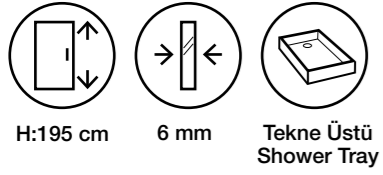

2 Duvar Arası 2 Sabit 1 Açılır Kapı Ön Cephe Girişli / Pivot shower door

Ebatlar Dimensions (cm)	130	140	150	160	170	180	190	200
Giriş Aralığı (cm) Entrance Width (cm)	61	65	65	65	65	65	65	65
İrko Ağacı ve Krom Aksam Shiny Silver	17,500 ₺	18,300 ₺	18,750 ₺	19,300 ₺	19,900 ₺	20,050 ₺	21,050 ₺	21,650 ₺
İrko Ağacı ve Renkli Aksam Shiny Silver	19,200 ₺	20,000 ₺	21,600 ₺	21,250 ₺	21,900 ₺	22,500 ₺	23,150 ₺	23,800 ₺

Opsiyonel Seçenek Fiyatları / Optional Prices

Reflekte Cam Reflective Glass	Yükseklik Farkı Height Difference	Renkli Cam Tinted Glass	Serigraf Desen Silk Screen Pattern	Kumlama Desen Sandblasting Pattern	Dijital Desen Digital Pattern	Clear Shield
1,725 ₺	% 25 ₺	900 ₺	450 ₺	375 ₺	1,200 ₺	600 ₺

Fiyatlara KDV ve Montaj dahil değildir. / Taxes are not included. Net İskontosuz

Duş Teknesi ve Aksesuarlar Görsel Amaçlı Olup Fiyatlara Dahil Değildir.