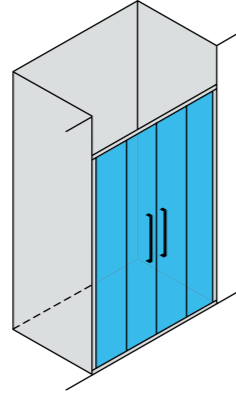

Line MS20

Teknik Detaylar / Technical Features

- **Kolay Erişim**
  Easy Access
- **Çoklu ebat**
  Extendibility
- **Kapı Sistemi**
  Pivot shower door
- **Pratik Sistem**
  Practical System
- **anti-limescale treatment**
- **Kolay Kapı Sistemi**
  Quick Door System

Duş Teknesi Üstü Dört Katlı Cam Kapı / Pivot shower door

Ebatlar Dimensions (cm)	140	150	160	170	180	190
Giriş Aralığı (cm) Entrance Width (cm)	126	136	146	156	166	176
Parlak Gümüş Shiny Silver	22,600 ₺	23,050 ₺	23,350 ₺	23,900 ₺	24,300 ₺	24,700 ₺
Renkli Colour	26,000 ₺	26,500 ₺	26,850 ₺	27,450 ₺	27,950 ₺	28,400 ₺
Altın Gold	32,800 ₺	33,400 ₺	33,850 ₺	34,600 ₺	35,250 ₺	35,800 ₺