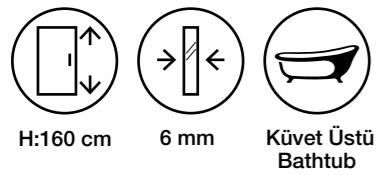

H:160 cm 6 mm Küvet Üstü Bathtub

Küvet Üstü İki Katlanır Cam Kapı - Yan Panelli / Pivot shower door

Ebatlar Dimensions (cm)	110	120	130	140
Giriş Aralığı (cm) Entrance Width (cm)	88	98	108	118
Parlak Gümüş Shiny Silver	17,050 ₺	17,400 ₺	17,750 ₺	18,150 ₺
Renkli Colour	19,600 ₺	20,000 ₺	20,400 ₺	20,800 ₺
Altın Gold	24,750 ₺	25,250 ₺	25,750 ₺	26,200 ₺

Opsiyonel Seçenek Fiyatları / Optional Prices

Reflekte Cam Reflective Glass	Yükseklik Farkı Height Difference	Renkli Cam Tinted Glass	Serigraf Desen Silk Screen Pattern	Kumlama Desen Sandblasting Pattern	Dijital Desen Digital Pattern	Clear Shield
1,725 ₺	%25 ₺	900 ₺	450 ₺	375 ₺	1,200 ₺	600 ₺

Fiyatlara KDV ve Montaj dahil değildir. / Taxes are not included.

Duş Teknesi ve Aksesuarlar Görsel Amaçlı Olup Fiyatlara Dahil Değildir.