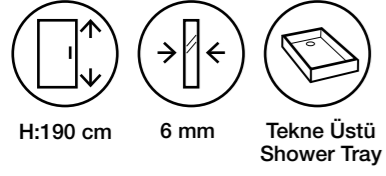

Fiyatlara KDV ve Montaj dahil değildir. / Taxes are not included.

Duş Teknesi ve Aksesuarlar Görsel Amaçlı Olup Fiyatlara Dahil Değildir.

Moreno MS15

Teknik Detaylar / Technical Features

-  **Kolay Erişim**
Easy Access
-  **Çoklu ebat**
Extendibility
-  **Kapı Sistemi**
Pivot shower door
-  **Pratik Sistem**
Practical System
-  **anti-limescale treatment**
-  **Kolay Kapı Sistemi**
Quick Door System