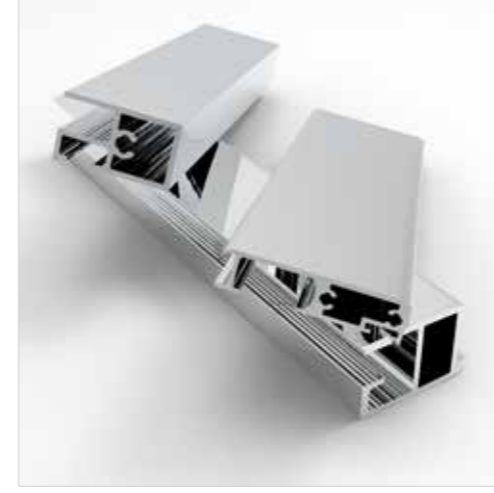

PROFİL RENKLERİ

PARLAK GÜMÜŞ