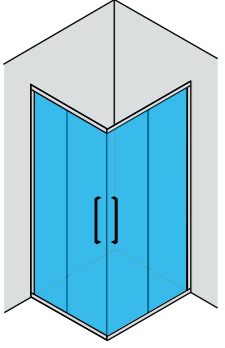

Heaven MS12

Teknik Detaylar / Technical Features

- **Kolay Erişim**
  Easy Access
- **Çoklu ebat**
  Extendibility
- **Sürgülü Sistem**
  Sliding System
- **Pratik Sistem**
  Practical System
- **anti-limescale treatment**
- **Kolay Kapı Sistemi**
  Quick Door System

Kare Tekne Üstü 2 Sabit 2 Kayar Kapı Köşe Girişli / Sliding shower door

Ebatlar Dimensions (cm)	80 x 80	90 x 90	100 x 100	110 x 110
Giriş Aralığı (cm) Entrance Width (cm)	56	62	72	82
Parlak Gümüş Shiny Silver	16,350 ₺	16,600 ₺	17,100 ₺	17,900 ₺
Altın Gold	22,050 ₺	22,400 ₺	23,100 ₺	24,150 ₺
Bakır Copper	34,400 ₺	34,950 ₺	36,000 ₺	37,700 ₺

Opsiyonel Seçenek Fiyatları / Optional Prices

Reflekte Cam Reflective Glass	Yükseklik Farkı Height Difference	Renkli Cam Tinted Glass	Serigraf Desen Silk Screen Pattern	Kumlama Desen Sandblasting Pattern	Dijital Desen Digital Pattern	Clear Shield
2,300 ₺	% 25 ₺	1,200 ₺	600 ₺	500 ₺	1,600 ₺	800 ₺

Fiyatlara KDV ve Montaj dahil değildir. / Taxes are not included. Net İskontosuz

Duş Teknesi ve Aksesuarlar Görsel Amaçlı Olup Fiyatlara Dahil Değildir.