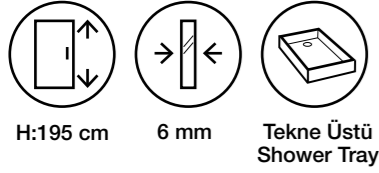

Enjoy MS20

Teknik Detaylar / Technical Features

- **Kolay Erişim**
  Easy Access
- **Çoklu ebat**
  Extendibility
- **Sürgülü Sistem**
  Sliding System
- **Pratik Sistem**
  Practical System
- **anti-limescale treatment**
- **Kolay Kapı Sistemi**
  Quick Door System

Kare Tekne Üstü 2 Sabit 2 Kayar Kapı Köşe Girişli / Sliding shower door

Ebatlar Dimensions (cm)	80 x 80	90 x 90	100 x 100	110 x 110	120 x 120
Giriş Aralığı (cm) Entrance Width (cm)	53	58	63	68	73
Parlak Gümüş Shiny Silver	25,250 ₺	26,200 ₺	29,150 ₺	28,100 ₺	29,000 ₺
Renkli Colour	29,000 ₺	30,100 ₺	31,200 ₺	32,300 ₺	33,400 ₺
Altın Gold	36,600 ₺	38,000 ₺	39,350 ₺	40,700 ₺	42,100 ₺
Bakır Copper	57,100 ₺	59,200 ₺	61,350 ₺	63,500 ₺	65,700 ₺

Opsiyonel Seçenek Fiyatları / Optional Prices

Reflekte Cam Reflective Glass	Yükseklik Farkı Height Difference	Renkli Cam Tinted Glass	Serigraf Desen Silk Screen Pattern	Kumlama Desen Sandblasting Pattern	Dijital Desen Digital Pattern	Clear Shield
2,300 ₺	% 25 ₺	1,200 ₺	600 ₺	500 ₺	1,600 ₺	800 ₺

Fiyatlara KDV ve Montaj dahil değildir. / Taxes are not included. Net İskontosuz

Duş Teknesi ve Aksesuarlar Görsel Amaçlı Olup Fiyatlara Dahil Değildir.