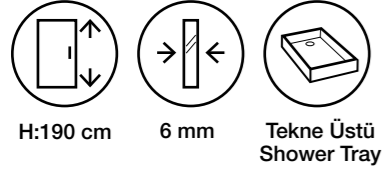

Costa MS18

Teknik Detaylar / Technical Features

- **Kolay Erişim**
  Easy Access
- **Çoklu ebat**
  Extendibility
- **Kapı Sistemi**
  Pivot shower door
- **Pratik Sistem**
  Practical System
- **anti-limescale treatment**
- **Kolay Kapı Sistemi**
  Quick Door System

Siparişte kabin yönü belirtilmelidir.
Cabin direction must be specified in the order.

H:190 cm 6 mm Tekne Üstü Shower Tray

Dikdörtgen Tekne Üstü Nokta Menteşe 2 Sabit 1 Açılır Kapı Ön Cephe Girişli / Pivot shower door

Ebatlar Dimensions (cm)	100 x 109	110 x 119	120 x 129	130 x 139	140 x 149	150 x 159	160 x 169	170 x 179	180 x 189	190 x 200
Giriş Aralığı (cm) Entrance Width (cm)	55	58	65	65	65	65	65	65	65	65
Parlak Gümüş Shiny Silver	15,000 ₺	15,350 ₺	15,650 ₺	16,000 ₺	16,350 ₺	16,650 ₺	17,000 ₺	17,350 ₺	17,650 ₺	17,950 ₺
Renkli Colour	17,250 ₺	17,600 ₺	18,000 ₺	18,400 ₺	18,750 ₺	19,150 ₺	19,500 ₺	19,900 ₺	20,250 ₺	20,650 ₺
Altın Gold	21,800 ₺	22,200 ₺	22,750 ₺	23,250 ₺	23,700 ₺	24,150 ₺	24,650 ₺	25,100 ₺	25,600 ₺	26,050 ₺
Bakır Copper	34,000 ₺	34,600 ₺	35,450 ₺	36,250 ₺	36,950 ₺	37,700 ₺	38,400 ₺	39,200 ₺	39,900 ₺	40,650 ₺

H:160 cm 6 mm Küvet Üstü Bathtub

Dikdörtgen Küvet Üstü Nokta Menteşe 2 Sabit 1 Açılır Kapı Ön Cephe Girişli / Pivot shower door

Ebatlar Dimensions (cm)	110 x 119	120 x 129	130 x 139	140 x 149	150 x 159	160 x 169	170 x 179	180 x 189	190 x 200
Giriş Aralığı (cm) Entrance Width (cm)	55	58	65	65	65	65	65	65	65
Parlak Gümüş Shiny Silver	13,050 ₺	13,400 ₺	13,800 ₺	14,050 ₺	14,350 ₺	14,700 ₺	15,000 ₺	15,350 ₺	15,650 ₺
Renkli Colour	15,500 ₺	15,400 ₺	15,850 ₺	16,150 ₺	16,600 ₺	16,900 ₺	17,250 ₺	17,650 ₺	18,000 ₺
Altın Gold	18,900 ₺	19,450 ₺	19,950 ₺	20,350 ₺	20,850 ₺	21,350 ₺	21,800 ₺	22,250 ₺	22,750 ₺
Bakır Copper	29,500 ₺	30,550 ₺	31,150 ₺	31,750 ₺	32,500 ₺	33,300 ₺	34,000 ₺	34,700 ₺	35,650 ₺

Opsiyonel Seçenek Fiyatları / Optional Prices