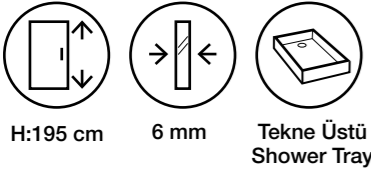

Grand MS13

Teknik Detaylar / Technical Features

- **Kolay Erişim**
  Easy Access
- **Çoklu ebat**
  Extendibility
- **Sürgülü Sistem**
  Sliding Shower Door
- **Pratik Sistem**
  Practical System
- **anti-limescale treatment**
- **Kolay Kapı Sistemi**
  Quick Door System

Kare Tekne Üstü 2 Sabit 2 Kayar Kapı Köşe Girişli / Sliding Shower Door

Ebatlar Dimensions (cm)	90 x 90	100 x 100
Parlak Gümüş Shiny Silver	23,600 ₺	24,750 ₺
Renkli Colour	27,100 ₺	28,450 ₺
Altın Gold	31,900 ₺	33,400 ₺
Bakır Copper	49,700 ₺	52,100 ₺

Opsiyonel Seçenek Fiyatları / Optional Prices

Reflekte Cam Reflective Glass	Yükseklik Farkı Height Difference	Renkli Cam Tinted Glass	Serigraf Desen Silk Screen Pattern	Kumlama Desen Sandblasting Pattern	Dijital Desen Digital Pattern	Clear Shield
2,300 ₺	% 25 ₺	1,200 ₺	600 ₺	500 ₺	1,600 ₺	800 ₺

Fiyatlara KDV ve Montaj dahil değildir. / Taxes are not included. Net İskontosuz

Duş Teknesi ve Aksesuarlar Görsel Amaçlı Olup Fiyatlara Dahil Değildir.