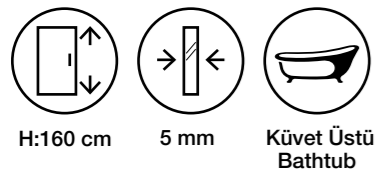

Dikdörtgen Küvet Üstü 2 Sabit 2 Kayar Kapı Ön Cephe Girişli / Sliding shower door

Ebatlar Dimensions (cm)	130 x 139	140 x 149	150 x 159	160 x 169	170 x 179	180 x 189	190 x 199	200 x 210
Giriş Aralığı (cm) Entrance Width (cm)	48	53	58	63	68	73	78	83
Parlak Gümüş Shiny Silver	9,400 ₺	9,650 ₺	9,900 ₺	10,200 ₺	10,550 ₺	10,900 ₺	11,350 ₺	11,750 ₺
Renkli Colour	10,950 ₺	11,300 ₺	11,600 ₺	11,950 ₺	12,350 ₺	12,750 ₺	13,250 ₺	13,750 ₺
Altın Gold	13,000 ₺	13,400 ₺	13,750 ₺	14,200 ₺	14,650 ₺	15,100 ₺	15,750 ₺	16,350 ₺

Opsiyonel Seçenek Fiyatları / Optional Prices

Reflekte Cam Reflective Glass	Yükseklik Farkı Height Difference	Renkli Cam Tinted Glass	Serigraf Desen Silk Screen Pattern	Kumlama Desen Sandblasting Pattern	Dijital Desen Digital Pattern	Clear Shield
2,300 ₺	% 25 ₺	1,200 ₺	600 ₺	500 ₺	1,600 ₺	800 ₺

Fiyatlara KDV ve Montaj dahil değildir. / Taxes are not included. Net İskontosuz

Duş Teknesi ve Aksesuarlar Görsel Amaçlı Olup Fiyatlara Dahil Değildir.