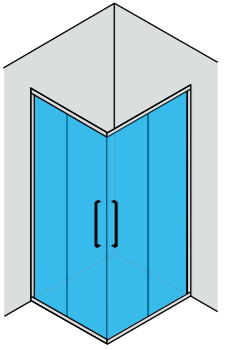

Grand MS13

Teknik Detaylar / Technical Features

- **Kolay Erişim**
  Easy Access
- **Çoklu ebat**
  Extendibility
- **Sürgülü Sistem**
  Sliding Shower Door
- **Pratik Sistem**
  Practical System
- **anti-limescale treatment**
- **Kolay Kapı Sistemi**
  Quick Door System

Kare Tekne Üstü 2 Sabit 2 Kayar Kapı Köşe Girişli / Sliding Shower Door

Ebatlar Dimensions (cm)	90 x 90	100 x 100
Parlak Gümüş Shiny Silver	23,600 ₺	24,750 ₺
Renkli Colour	27,100 ₺	28,450 ₺
Altın Gold	31,900 ₺	33,400 ₺
Bakır Copper	49,700 ₺	52,100 ₺

Opsiyonel Seçenek Fiyatları / Optional Prices

Reflekte Cam Reflective Glass	Yükseklik Farkı Height Difference	Renkli Cam Tinted Glass	Serigraf Desen Silk Screen Pattern	Kumlama Desen Sandblasting Pattern	Dijital Desen Digital Pattern	Clear Shield
2,300 ₺	% 25 ₺	1,200 ₺	600 ₺	500 ₺	1,600 ₺	800 ₺

Fiyatlara KDV ve Montaj dahil değildir. / Taxes are not included. Net İskontosuz

Duş Teknesi ve Aksesuarlar Görsel Amaçlı Olup Fiyatlara Dahil Değildir.