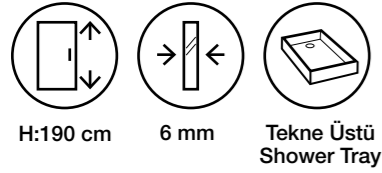

H:190 cm 6 mm Tekne Üstü Shower Tray

Duş Teknesi Üstü Bir Sabit İki Katlı Cam Kapı / Pivot shower door

Ebatlar Dimensions (cm)	90	100	110	120	130	140
Giriş Aralığı (cm) Entrance Width (cm)	58	64	74	74	74	74
Parlak Gümüş Shiny Silver	13,600 ₺	13,950 ₺	14,300 ₺	14,650 ₺	15,000 ₺	15,300 ₺
Renkli Colour	15,620 ₺	16,000 ₺	16,450 ₺	16,850 ₺	17,250 ₺	17,600 ₺
Altın Gold	19,700 ₺	20,200 ₺	20,700 ₺	21,200 ₺	21,750 ₺	22,200 ₺