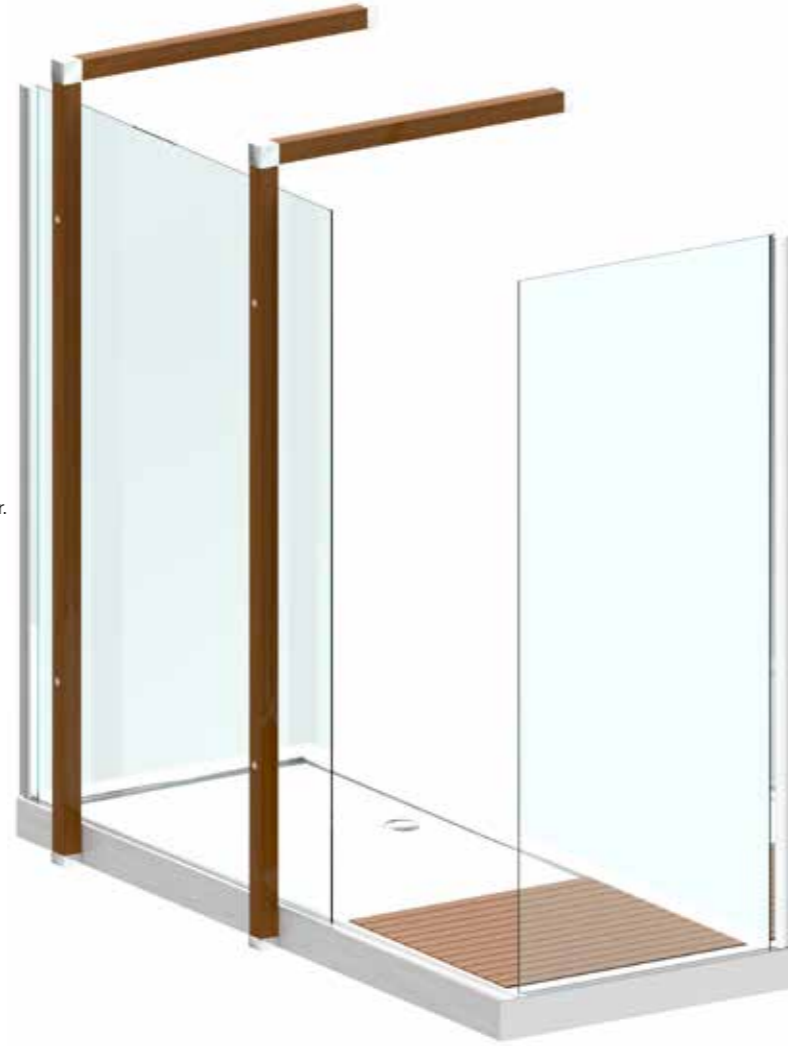

Siparişte kabin yönü belirtilmelidir.
Cabin direction must be specified in the order.

Ön Cephe Sabit Camlı 1 Yan Panelli Kabin - Kapısız Girişli / Pivot shower door

Ebatlar Dimensions (cm)	110 x 70 80-90-100	120 x 70 80-90-100	130 x 70 80-90-100	140 x 70 80-90-100	150 x 70 80-90-100
Giriş Aralığı (cm) Entrance Width (cm)	50	60	60	70	70
İriko Ağacı ve Krom Aksam Shiny Silver	13,550 ₺	14,150 ₺	14,750 ₺	15,250 ₺	15,750 ₺
İriko Ağacı ve Renkli Aksam Shiny Silver	14,900 ₺	15,500 ₺	16,100 ₺	16,750 ₺	13,350 ₺