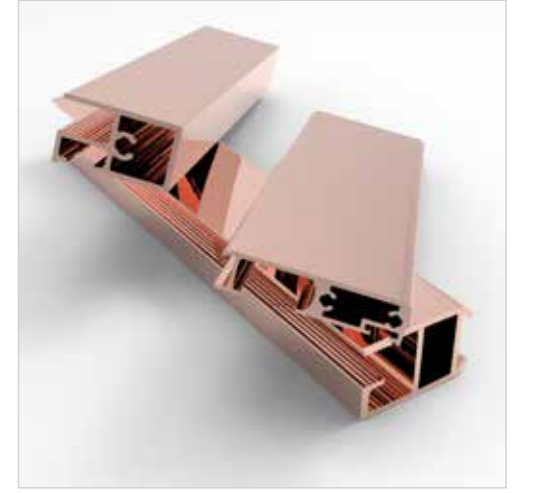

CAM RENKLERİ

PROFİL RENKLERİ

BAKIR