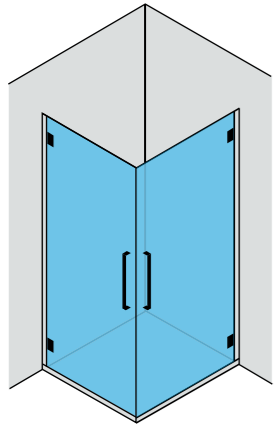

Infinity MS15

Teknik Detaylar / Technical Features

Kolay Erişim
Easy Access

Çoklu ebat
Extendibility

Kapı Sistemi
Pivot shower door

Pratik Sistem
Practical System

anti-limescale treatment

Kolay Kapı Sistemi
Quick Door System