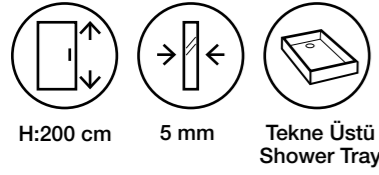

Fiyatlara KDV ve Montaj dahil değildir. / Taxes are not included. Net İskontosuz

Duş Teknesi ve Aksesuarlar Görsel Amaçlı Olup Fiyatlara Dahil Değildir.

Livorno MS12

Teknik Detaylar / Technical Features

-  Kolay Erişim
Easy Access
-  Çoklu ebat
Extendibility
-  Sürgülü Sistem
Sliding System
-  Pratik Sistem
Practical System
-  anti-limescale
treatment
-  Kolay Kapı Sistemi
Quick Door System