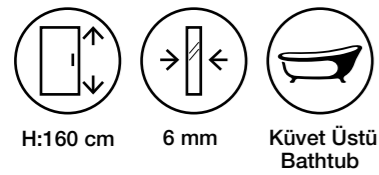

Küvet Üstü Dört Katlı Cam Kapı / Pivot shower door

Ebatlar Dimensions (cm)	140	150	160	170	180	190
Giriş Aralığı (cm) Entrance Width (cm)	126	136	146	156	166	176
Parlak Gümüş Shiny Silver	22,000 ₺	22,600 ₺	23,050 ₺	23,350 ₺	23,900 ₺	24,300 ₺
Renkli Colour	25,600 ₺	26,000 ₺	26,500 ₺	26,850 ₺	27,450 ₺	27,950 ₺
Altın Gold	32,200 ₺	32,800 ₺	33,400 ₺	33,850 ₺	34,600 ₺	35,250 ₺

Opsiyonel Seçenek Fiyatları / Optional Prices

Reflekte Cam Reflective Glass	Yükseklik Farkı Height Difference	Renkli Cam Tinted Glass	Serigraf Desen Silk Screen Pattern	Kumlama Desen Sandblasting Pattern	Dijital Desen Digital Pattern	Clear Shield
2,300 ₺	% 25 ₺	1,200 ₺	600 ₺	500 ₺	1,600 ₺	800 ₺

Fiyatlara KDV ve Montaj dahil değildir. / Taxes are not included. Net İskontosuz

Duş Teknesi ve Aksesuarlar Görsel Amaçlı Olup Fiyatlara Dahil Değildir.