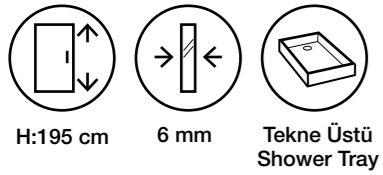

Wood MS25

Teknik Detaylar / Technical Features

- Kolay Erişim
  Easy Access
- Çoklu ebat
  Extendibility
- Kapı Sistemi
  Pivot shower door
- Pratik Sistem
  Practical System
- anti-limescale
  treatment
- Kolay Kapı Sistemi
  Quick Door System

Siparişte kabin yönü belirtilmelidir.
Cabin direction must be specified in the order.

Ön Cephe Sabit Camlı 1 Yan Panelli Kabin - Kapısız Girişli / Pivot shower door

Ebatlar Dimensions (cm)	110 x 70 80-90-100	120 x 70 80-90-100	130 x 70 80-90-100	140 x 70 80-90-100	150 x 70 80-90-100
Giriş Aralığı (cm) Entrance Width (cm)	50	60	60	70	70
İriko Ağacı ve Krom Aksam Shiny Silver	13,550 ₺	14,150 ₺	14,750 ₺	15,250 ₺	15,750 ₺
İriko Ağacı ve Renkli Aksam Shiny Silver	14,900 ₺	15,500 ₺	16,100 ₺	16,750 ₺	13,350 ₺

Opsiyonel Seçenek Fiyatları / Optional Prices

Reflekte Cam Reflective Glass	Yükseklik Farkı Height Difference	Renkli Cam Tinted Glass	Serigraf Desen Silk Screen Pattern	Kumlama Desen Sandblasting Pattern	Dijital Desen Digital Pattern	Clear Shield
1,150 ₺	%25 ₺	600 ₺	300 ₺	250 ₺	800 ₺	400 ₺

Fiyatlara KDV ve Montaj dahil değildir. / Taxes are not included.

Duş Teknesi ve Aksesuarlar Görsel Amaçlı Olup Fiyatlara Dahil Değildir.