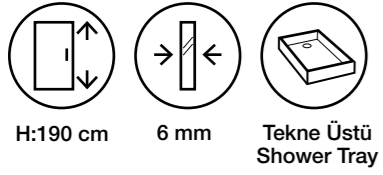

Rain MS15

Teknik Detaylar / Technical Features

- **Kolay Erişim**
  Easy Access
- **Çoklu ebat**
  Extendibility
- **Sürgülü Sistem**
  Sliding System
- **Pratik Sistem**
  Practical System
- **anti-limescale treatment**
- **Kolay Kapı Sistemi**
  Quick Door System

Siparişte kabin yönü belirtilmelidir.
Cabin direction must be specified in the order.

Dikdörtgen Tekne Üstü 2 Sabit 1 Kayar Kapı Ön Cephe Girişli / Sliding shower door

Ebatlar Dimensions (cm)	140 x 149	150 x 159	160 x 169	170 x 179	180 x 189	190 x 200
Giriş Aralığı (cm) Entrance Width (cm)	77	82	87	97	102	107
Parlak Gümüş Shiny Silver	11,700 ₺	12,150 ₺	12,600 ₺	13,050 ₺	13,650 ₺	14,250 ₺
Renkli Colour	13,700 ₺	14,200 ₺	14,750 ₺	15,250 ₺	16,000 ₺	16,650 ₺
Altın Gold	16,300 ₺	16,900 ₺	17,500 ₺	18,150 ₺	19,000 ₺	19,800 ₺
Bakır Copper	24,500 ₺	26,350 ₺	27,350 ₺	28,300 ₺	29,600 ₺	30,900 ₺

Dikdörtgen Küvet Üstü 2 Sabit 1 Kayar Kapı Ön Cephe Girişli / Sliding shower door

Ebatlar Dimensions (cm)	140 x 149	150 x 159	160 x 169	170 x 179	180 x 189	190 x 199	200 x 210
Giriş Aralığı (cm) Entrance Width (cm)	51	56	61	66	76	81	86
Parlak Gümüş Shiny Silver	11,400 ₺	11,850 ₺	12,310 ₺	12,750 ₺	13,350 ₺	13,950 ₺	14,550 ₺
Renkli Colour	13,550 ₺	13,850 ₺	14,400 ₺	14,900 ₺	15,650 ₺	16,350 ₺	17,000 ₺
Altın Gold	15,850 ₺	16,450 ₺	17,150 ₺	17,750 ₺	18,500 ₺	19,400 ₺	20,250 ₺
Bakır Copper	24,700 ₺	25,700 ₺	26,700 ₺	27,650 ₺	29,000 ₺	30,250 ₺	31,600 ₺

Opsiyonel Seçenek Fiyatları / Optional Prices

Reflekte Cam Reflective Glass	Yükseklik Farkı Height Difference	Renkli Cam Tinted Glass	Serigraf Desen Silk Screen Pattern	Kumlama Desen Sandblasting Pattern	Dijital Desen Digital Pattern	Clear Shield
1,725 ₺	% 25 ₺	900 ₺	450 ₺	375 ₺	1,200 ₺	600 ₺

Fiyatlara KDV ve Montaj dahil değildir. / Taxes are not included. Net İskontosuz

Duş Teknesi ve Aksesuarlar Görsel Amaçlı Olup Fiyatlara Dahil Değildir.