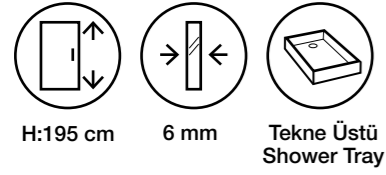

Siparişte kabin yönü belirtilmelidir.
Cabin direction must be specified in the order.

H:195 cm 6 mm Tekne Üstü Shower Tray

Duş Teknesi Üstü 1 Sabit 1 Kayar Kapı Ön Cephe Girişli / Sliding Shower Door

Ebatlar Dimensions (cm)	110	120	130	140	150	160
Giriş Aralığı (cm) Entrance Width (cm)	50	55	60	65	70	75
Parlak Gümüş Shiny Silver	15,700 ₺	16,000 ₺	16,400 ₺	16,800 ₺	17,200 ₺	17,500 ₺
Renkli Colour	18,000 ₺	18,500 ₺	18,900 ₺	19,300 ₺	19,700 ₺	20,200 ₺
Altın Gold	21,200 ₺	21,650 ₺	22,150 ₺	22,650 ₺	23,150 ₺	23,650 ₺
Bakır Copper	33,000 ₺	33,800 ₺	34,500 ₺	35,300 ₺	36,100 ₺	36,850 ₺