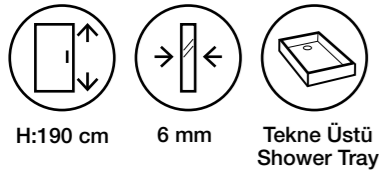

H:190 cm   6 mm   **Tekne Üstü**
Shower Tray

Kare Tekne Üstü Nokta Menteşe 2 Açılır Kapı Köşe Girişli / Pivot shower door

Ebatlar Dimensions (cm)	80 x 80	90 x 90
Giriş Aralığı (cm) Entrance Width (cm)	96	104
Parlak Gümüş Shiny Silver	12,600 ₺	12,850 ₺
Renkli Colour	14,500 ₺	14,800 ₺
Altın Gold	18,250 ₺	18,650 ₺
Bakır Copper	28,450 ₺	29,100 ₺

Opsiyonel Seçenek Fiyatları / Optional Prices

Reflekte Cam Reflective Glass	Yükseklik Farkı Height Difference	Renkli Cam Tinted Glass	Serigraf Desen Silk Screen Pattern	Kumlama Desen Sandblasting Pattern	Dijital Desen Digital Pattern	Clear Shield
1,150 ₺	%25 ₺	600 ₺	300 ₺	250 ₺	800 ₺	400 ₺

Fiyatlara KDV ve Montaj dahil değildir. / Taxes are not included.

Duş Teknesi ve Aksesuarlar Görsel Amaçlı Olup Fiyatlara Dahil Değildir.