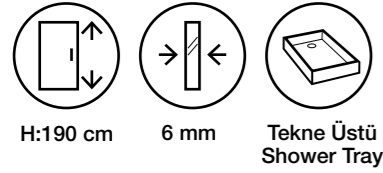

Costa MS21

Teknik Detaylar / Technical Features

- **Kolay Erişim**
  Easy Access
- **Çoklu ebat**
  Extendibility
- **Kapı Sistemi**
  Pivot shower door
- **Pratik Sistem**
  Practical System
- **anti-limescale treatment**
- **Kolay Kapı Sistemi**
  Quick Door System