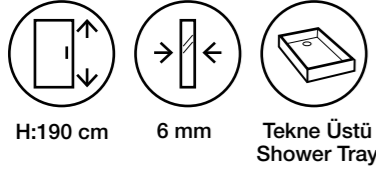

Dikdörtgen Tekne Üstü 2 Sabit 2 Kayar Kapı Köşe Girişli / Sliding shower door

Ebatlar Dimensions (cm)	110 X 70-80-90	120 X 70-80-90	130 X 70-80-90	140 X 70-80-90	150 X 70-80-90	160 X 70-80-90	170 X 70-80-90	180 X 70-80-90
Parlak Gümüş Shiny Silver	13,500 ₺	13,800 ₺	14,050 ₺	14,350 ₺	14,600 ₺	14,900 ₺	15,200 ₺	15,500 ₺
Renkli Colour	15,800 ₺	16,150 ₺	16,450 ₺	16,750 ₺	17,100 ₺	17,450 ₺	17,800 ₺	18,150 ₺
Altın Gold	18,800 ₺	19,150 ₺	19,550 ₺	20,000 ₺	20,300 ₺	20,700 ₺	21,150 ₺	21,550 ₺