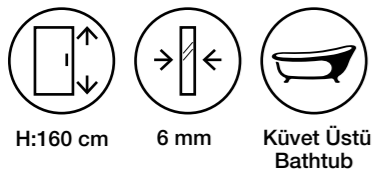

Dikdörtgen Tekne Üstü 1 Sabit 1 Kayar Kapı Ön Cephe Girişli - Yan Panelli / Sliding shower door

Ebatlar Dimensions (cm)	110 x 70 - 80-90-100	120 x 70 - 80-90-100	130 x 70 - 80-90-100	140 x 70 - 80-90-100	150 x 70 - 80-90-100	160 x 70 - 80-90-100	170 x 70 - 80-90-100	180 x 70 - 80-90-100	190 x 70 - 80-90-100
Giriş Aralığı (cm) Entrance Width (cm)	53	58	63	68	73	78	83	88	93
Parlak Gümüş Shiny Silver	18,250 ₺	18,750 ₺	19,200 ₺	19,700 ₺	20,300 ₺	20,700 ₺	21,100 ₺	21,600 ₺	22,000 ₺
Renkli Colour	21,00 ₺	21,550 ₺	22,100 ₺	22,600 ₺	23,200 ₺	23,700 ₺	24,250 ₺	24,800 ₺	25,350 ₺
Altın Gold	26,500 ₺	27,150 ₺	27,850 ₺	28,500 ₺	29,200 ₺	29,900 ₺	30,600 ₺	31,250 ₺	32,000 ₺
Bakır Copper	41,300 ₺	42,350 ₺	43,400 ₺	44,500 ₺	45,600 ₺	46,650 ₺	47,750 ₺	48,800 ₺	49,850 ₺

H:160 cm 6 mm Küvet Üstü
Bathtub

Dikdörtgen Küvet Üstü 1 Sabit 1 Kayar Kapı Ön Cephe Girişli - Yan Panelli / Sliding shower door

Ebatlar Dimensions (cm)	110 x 70 - 80-90-100	120 x 70 - 80-90-100	130 x 70 - 80-90-100	140 x 70 - 80-90-100	150 x 70 - 80-90-100	160 x 70 - 80-90-100	170 x 70 - 80-90-100	180 x 70 - 80-90-100	190 x 70 - 80-90-100
Giriş Aralığı (cm) Entrance Width (cm)	53	58	63	68	73	78	83	88	93
Parlak Gümüş Shiny Silver	17,600 ₺	18,000 ₺	18,400 ₺	18,900 ₺	19,450 ₺	20,000 ₺	20,650 ₺	21,250 ₺	21,950 ₺
Renkli Colour	20,205 ₺	20,650 ₺	21,150 ₺	21,750 ₺	22,350 ₺	23,000 ₺	23,750 ₺	24,450 ₺	25,200 ₺
Altın Gold	25,550 ₺	26,000 ₺	26,700 ₺	27,400 ₺	28,200 ₺	29,000 ₺	29,900 ₺	30,900 ₺	31,750 ₺
Bakır Copper	39,700 ₺	46,650 ₺	42,450 ₺	42,750 ₺	43,950 ₺	45,250 ₺	46,650 ₺	48,150 ₺	49,500 ₺

Opsiyonel Seçenek Fiyatları / Optional Prices

Reflekte Cam Reflective Glass	Yükseklik Farkı Height Difference	Renkli Cam Tinted Glass	Serigraf Desen Silk Screen Pattern	Kumlama Desen Sandblasting Pattern	Dijital Desen Digital Pattern	Clear Shield
1,725 ₺	% 25 ₺	900 ₺	450 ₺	375 ₺	1,200 ₺	600 ₺

Fiyatlara KDV ve Montaj dahil değildir. / Taxes are not included. Net İskontosuz

Duş Teknesi ve Aksesuarlar Görsel Amaçlı Olup Fiyatlara Dahil Değildir.