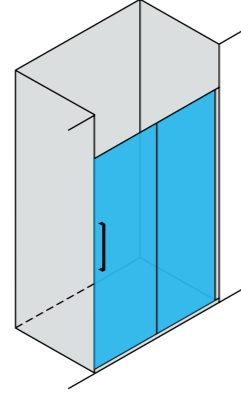

Livorno MS13

Teknik Detaylar / Technical Features

- **Kolay Erişim**
  Easy Access
- **Çoklu ebat**
  Extendibility
- **Sürgülü Sistem**
  Sliding System
- **Pratik Sistem**
  Practical System
- **anti-limescale treatment**
- **Kolay Kapı Sistemi**
  Quick Door System

Siparişte kabin yönü belirtilmelidir.
Cabin direction must be specified in the order.