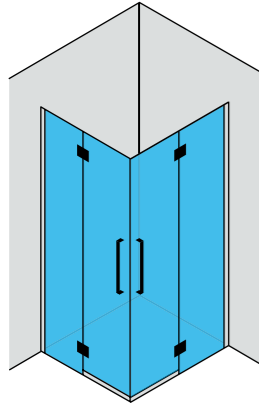

Infinity MS14

Teknik Detaylar / Technical Features

- **Kolay Erişim**
  Easy Access
- **Çoklu ebat**
  Extendibility
- **Kapı Sistemi**
  Pivot shower door
- **Pratik Sistem**
  Practical System
- **anti-limescale treatment**
- **Kolay Kapı Sistemi**
  Quick Door System

Siparişte kabin yönü belirtilmelidir.
Cabin direction must be specified in the order.