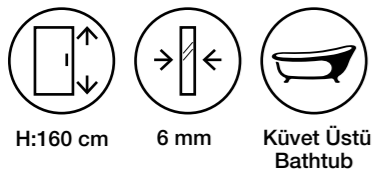

H:160 cm 6 mm **Küvet Üstü**
Bathtub

Dikdörtgen Küvet Üstü Boy Mentеше 1 Sabit 1 Açılır Ön Cephe Girişli / Pivot shower door

Ebatlar Dimensions (cm)	90 x 99	100 x 109	110 x 119	120 x 129	130 x 140
Giriş Aralığı (cm) Entrance Width (cm)	73	83	93	103	113
Parlak Gümüş Shiny Silver	9,050 ₺	9,250 ₺	9,400 ₺	9,600 ₺	9,750 ₺
Renk Colour	10,400 ₺	10,600 ₺	10,800 ₺	11,000 ₺	11,200 ₺
Altın Gold	13,150 ₺	13,400 ₺	13,650 ₺	13,900 ₺	14,150 ₺

Opsiyonel Seçenek Fiyatları / Optional Prices

Reflekte Cam Reflective Glass	Yükseklik Farkı Height Difference	Renkli Cam Tinted Glass	Serigraf Desen Silk Screen Pattern	Kumlama Desen Sandblasting Pattern	Dijital Desen Digital Pattern	Clear Shield
1,150 ₺	%25 ₺	600 ₺	300 ₺	250 ₺	800 ₺	400 ₺

Fiyatlara KDV ve Montaj dahil değildir. / Taxes are not included.

Duş Teknesi ve Aksesuarlar Görsel Amaçlı Olup Fiyatlara Dahil Değildir.