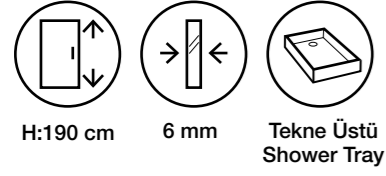

H:190 cm 6 mm Tekne Üstü Shower Tray

Duş Teknesi Üstü Bir Sabit İki Katlı Cam Kapı-Yan Panelli / Pivot shower door

Ebatlar Dimensions (cm)	90	100	110
Giriş Aralığı (cm) Entrance Width (cm)	57	63	73
Parlak Gümüş Shiny Silver	17,400 ₺	17,750 ₺	18,100 ₺
Renkli Colour	20,000 ₺	20,400 ₺	20,800 ₺
Altın Gold	27,750 ₺	28,300 ₺	26,250 ₺