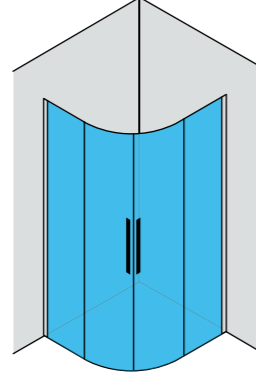

İkon MS10

Teknik Detaylar / Technical Features

Kolay Erişim
Easy Access

Çoklu ebat
Extendibility

Kapı Sistemi
Pivot shower door

Pratik Sistem
Practical System

anti-limescale treatment

Kolay Kapı Sistemi
Quick Door System

Siparişte kabin yönü belirtilmelidir.
Cabin direction must be specified in the order.

H:190 cm

6 mm

Tekne Üstü
Shower Tray

Oval Tekne Üstü Nokta Menteşe 2 Sabit 2 Açılır Ön Cephe Girişli / Pivot shower door

Ebatlar Dimensions (cm)	80 x 80	90 x 90	100 x 100	110 x 110	120 x 120	130 x 130
Giriş Aralığı (cm) Entrance Width (cm)	72	72	72	72	72	72
Parlak Gümüş Shiny Silver	13,200 ₺	13,600 ₺	14,050 ₺	14,500 ₺	14,900 ₺	15,350 ₺
Renkli Colour	15,100 ₺	15,650 ₺	16,150 ₺	16,650 ₺	17,150 ₺	17,650 ₺
Altın Gold	19,050 ₺	19,750 ₺	20,400 ₺	21,000 ₺	21,600 ₺	22,250 ₺

H:160 cm

6 mm

Küvet Üstü
Bathtub

Oval Küvet Üstü Nokta Menteşe 2 Sabit 2 Açılır Ön Cephe Girişli / Pivot shower door

Ebatlar Dimensions (cm)	90 x 90	100 x 100	110 x 110	120 x 120	130 x 130
Giriş Aralığı (cm) Entrance Width (cm)	72	72	84	102	118
Parlak Gümüş Shiny Silver	12,800 ₺	13,200 ₺	13,650 ₺	14,050 ₺	14,500 ₺
Renkli Colour	14,700 ₺	15,200 ₺	15,700 ₺	16,150 ₺	16,650 ₺
Altın Gold	18,550 ₺	19,150 ₺	19,750 ₺	20,400 ₺	21,000 ₺

Opsiyonel Seçenek Fiyatları / Optional Prices

Reflekte Cam Reflective Glass	Yükseklik Farkı Height Difference	Renkli Cam Tinted Glass	Serigraf Desen Silk Screen Pattern	Kumlama Desen Sandblasting Pattern	Dijital Desen Digital Pattern	Clear Shield
2,300 ₺	% 25 ₺	1,200 ₺	600 ₺	500 ₺	1,600 ₺	800 ₺

Fiyatlara KDV ve Montaj dahil değildir. / Taxes are not included. Net İskontosuz

Duş Teknesi ve Aksesuarlar Görsel Amaçlı Olup Fiyatlara Dahil Değildir.