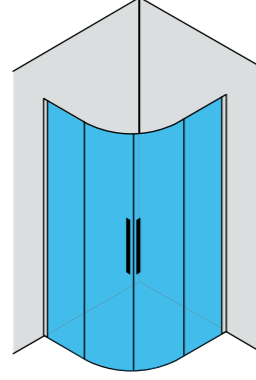

Siparişte kabin yönü belirtilmelidir.
Cabin direction must be specified in the order.

Asimetrik Mini Küvet Üstü Boy Menteşe 2 Sabit 2 Açılır Kapı Ön Cephe Girişli / Pivot shower door

Ebatlar Dimensions (cm)	80 x 100	80 x 110	80 x 120	80 x 130
Giriş Aralığı (cm) Entrance Width (cm)	74	74	74	74
Parlak Gümüş Shiny Silver	15,200 ₺	15,400 ₺	15,700 ₺	16,000 ₺
Renkli Colour	17,450 ₺	17,750 ₺	18,000 ₺	18,350 ₺
Altın Gold	22,000 ₺	22,350 ₺	22,750 ₺	23,200 ₺