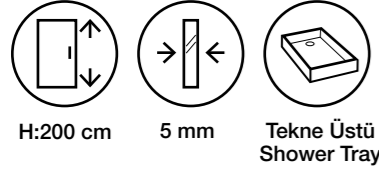

Fiyatlara KDV ve Montaj dahil değildir. / Taxes are not included. Net İskontosuz

Duş Teknesi ve Aksesuarlar Görsel Amaçlı Olup Fiyatlara Dahil Değildir.

Livorno MS11

Teknik Detaylar / Technical Features

-  **Kolay Erişim**
Easy Access
-  **Çoklu ebat**
Extendibility
-  **Sürgülü Sistem**
Sliding System
-  **Pratik Sistem**
Practical System
-  **anti-limescale treatment**
-  **Kolay Kapı Sistemi**
Quick Door System