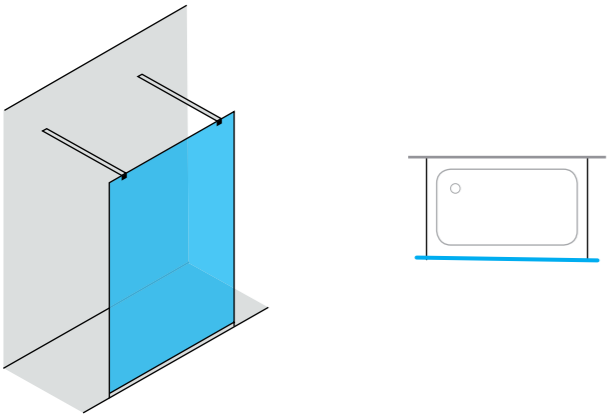

Fiyatlara KDV ve Montaj dahil değildir. / Taxes are not included.

Duş Teknesi ve Aksesuarlar Görsel Amaçlı Olup Fiyatlara Dahil Değildir.

Bianca MS12

Teknik Detaylar / Technical Features

-  **Kolay Erişim**
Easy Access
-  **Çoklu ebat**
Extendibility
-  **Panel Sistem**
Partition System
-  **Pratik Sistem**
Practical System
-  **anti-limescale treatment**
-  **Kolay Kapı Sistemi**
Quick Door System