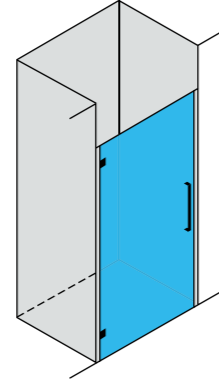

Infinity MS10

Teknik Detaylar / Technical Features

- **Kolay Erişim**
  Easy Access
- **Çoklu ebat**
  Extendibility
- **Kapı Sistemi**
  Pivot shower door
- **Pratik Sistem**
  Practical System
- **anti-limescale treatment**
- **Kolay Kapı Sistemi**
  Quick Door System

Siparişte kabin yönü belirtilmelidir.
Cabin direction must be specified in the order.