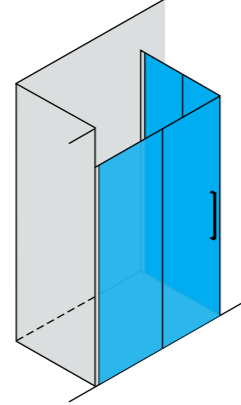

Siparişte kabin yönü belirtilmelidir.
Cabin direction must be specified in the order.

H:190 cm 6 mm Tekne Üstü
Shower Tray

Dikdörtgen Tekne Üstü 2 Sabit 2 Kayar Kapı Köşe Girişli / Sliding shower door

Ebatlar Dimensions (cm)	110 x 70 - 80-90-100	120 x 70 - 80-90-100	130 x 70 - 80-90-100	140 x 70 - 80-90-100	150 x 70 - 80-90-100	160 x 70 - 80-90-100	170 x 70 - 80-90-100	180 x 70 - 80-90-100	190 x 70 - 80-90-100
Parlak Gümüş Shiny Silver	21,100 ₺	21,500 ₺	21,900 ₺	22,350 ₺	22,750 ₺	23,150 ₺	23,550 ₺	23,950 ₺	24,350 ₺
Renkli Colour	24,300 ₺	24,750 ₺	25,200 ₺	25,700 ₺	26,150 ₺	26,600 ₺	27,050 ₺	27,550 ₺	27,950 ₺
Altın Gold	30,600 ₺	31,200 ₺	31,800 ₺	32,400 ₺	32,950 ₺	35,550 ₺	34,100 ₺	34,700 ₺	35,300 ₺