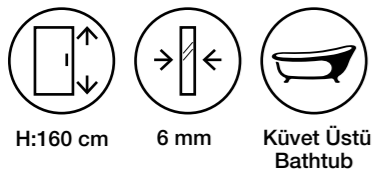

H:160 cm 6 mm Küvet Üstü
Bathtub

Küvet Üstü Yan Panel / Pivot shower door

Ebatlar Dimensions (cm)	60 X 69	70 X 79	80 X 89	90 X 100
Parlak Gümüş Shiny Silver	3,200 ₺	3,250 ₺	3,300 ₺	3,350 ₺
Renkli Colour	3,350 ₺	3,750 ₺	3,800 ₺	3,850 ₺
Altın Gold	4,650 ₺	4,700 ₺	4,750 ₺	4,800 ₺

Opsiyonel Seçenek Fiyatları / Optional Prices

Reflekte Cam Reflective Glass	Yükseklik Farkı Height Difference	Renkli Cam Tinted Glass	Serigraf Desen Silk Screen Pattern	Kumlama Desen Sandblasting Pattern	Dijital Desen Digital Pattern	Clear Shield
575 ₺	% 25 ₺	300 ₺	150 ₺	125 ₺	400 ₺	200 ₺

Fiyatlara KDV ve Montaj dahil değildir. / Taxes are not included. Net İskontosuz

Duş Teknesi ve Aksesuarlar Görsel Amaçlı Olup Fiyatlara Dahil Değildir.