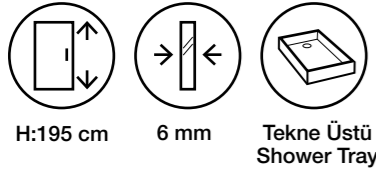

Enjoy MS13

Teknik Detaylar / Technical Features

- **Kolay Erişim**
  Easy Access
- **Çoklu ebat**
  Extendibility
- **Sürgülü Sistem**
  Sliding System
- **Pratik Sistem**
  Practical System
- **anti-limescale treatment**
- **Kolay Kapı Sistemi**
  Quick Door System

Siparişte kabin yönü belirtilmelidir.
Cabin direction must be specified in the order.

H:195 cm 6 mm Tekne Üstü
Shower Tray

Dikdörtgen Tekne Üstü 1 Sabit 1 Kayar Kapı Ön Cephe Girişli - Yan Panelli / Sliding shower door

Ebatlar Dimensions (cm)	110 x 70 - 80-90-100	120 x 70 - 80-90-100	130 x 70 - 80-90-100	140 x 70 - 80-90-100	150 x 70 - 80-90-100	160 x 70 - 80-90-100	170 x 70 - 80-90-100	180 x 70 - 80-90-100	190 x 70 - 80-90-100
Giriş Aralığı (cm) Entrance Width (cm)	53	58	63	68	73	78	83	88	93
Parlak Gümüş Shiny Silver	18,250 ₺	18,750 ₺	19,200 ₺	19,700 ₺	20,300 ₺	20,700 ₺	21,100 ₺	21,600 ₺	22,000 ₺
Renkli Colour	21,00 ₺	21,550 ₺	22,100 ₺	22,600 ₺	23,200 ₺	23,700 ₺	24,250 ₺	24,800 ₺	25,350 ₺
Altın Gold	26,500 ₺	27,150 ₺	27,850 ₺	28,500 ₺	29,200 ₺	29,900 ₺	30,600 ₺	31,250 ₺	32,000 ₺
Bakır Copper	41,300 ₺	42,350 ₺	43,400 ₺	44,500 ₺	45,600 ₺	46,650 ₺	47,750 ₺	48,800 ₺	49,850 ₺

H:160 cm 6 mm Küvet Üstü
Bathtub

Dikdörtgen Küvet Üstü 1 Sabit 1 Kayar Kapı Ön Cephe Girişli - Yan Panelli / Sliding shower door