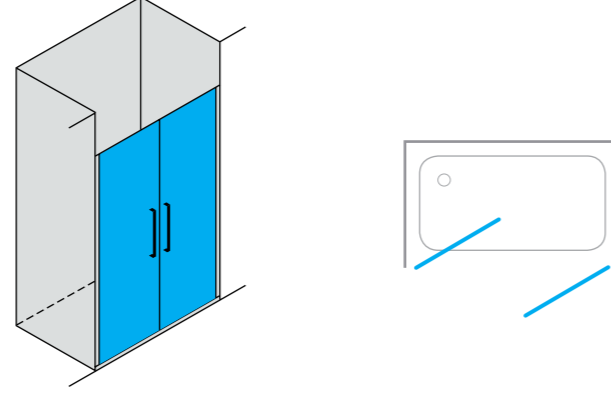

Fiyatlara KDV ve Montaj dahil değildir. / Taxes are not included.

Duş Teknesi ve Aksesuarlar Görsel Amaçlı Olup Fiyatlara Dahil Değildir.

Happy MS19

Teknik Detaylar / Technical Features

-  **Kolay Erişim**
Easy Access
-  **Çoklu ebat**
Extendibility
-  **Kapı Sistemi**
Pivot shower door
-  **Pratik Sistem**
Practical System
-  **anti-limescale treatment**
-  **Kolay Kapı Sistemi**
Quick Door System