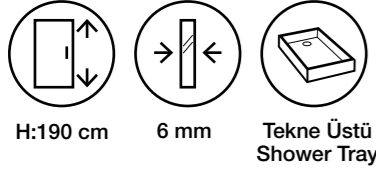

Fiyatlara KDV ve Montaj dahil değildir. / Taxes are not included. Net İskontosuz

Duş Teknesi ve Aksesuarlar Görsel Amaçlı Olup Fiyatlara Dahil Değildir.

Happy MS16

Teknik Detaylar / Technical Features

-  **Kolay Erişim**
Easy Access
-  **Çoklu ebat**
Extendibility
-  **Kapı Sistemi**
Pivot shower door
-  **Pratik Sistem**
Practical System
-  **anti-limescale treatment**
-  **Kolay Kapı Sistemi**
Quick Door System