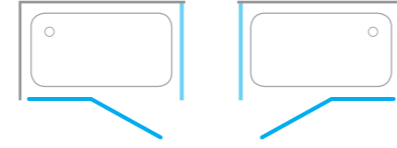

Fiyatlara KDV ve Montaj dahil değildir. / Taxes are not included.

Duş Teknesi ve Aksesuarlar Görsel Amaçlı Olup Fiyatlara Dahil Değildir.

Infinity MS11

Teknik Detaylar / Technical Features

-  **Kolay Erişim**
Easy Access
-  **Çoklu ebat**
Extendability
-  **Kapı Sistemi**
Pivot shower door
-  **Pratik Sistem**
Practical System
-  **anti-limescale treatment**
-  **Kolay Kapı Sistemi**
Quick Door System