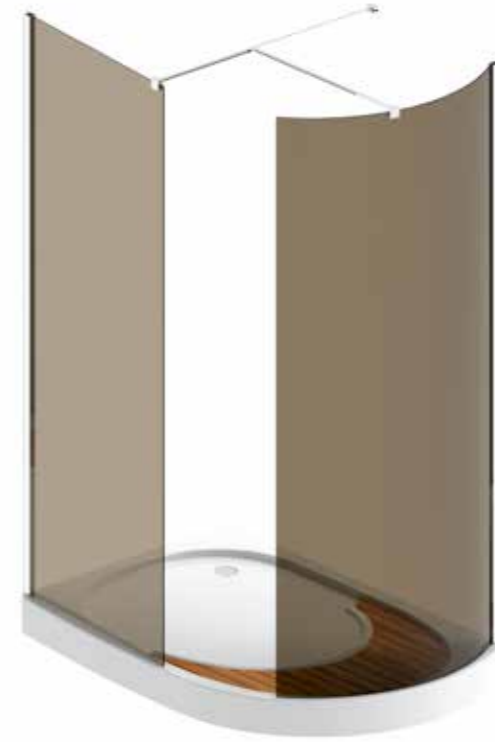

Siparişte kabin yönü belirtilmelidir.
Cabin direction must be specified in the order.

1 Sabit 1 Yan Panelli Cam / Partition

Ebatlar Dimensions (cm)	150 x 100
Parlak Gümüş Shiny Silver	33,000 ₺
Renkli Colour	36,000 ₺
Altın Gold	39,500 ₺
Bakır Copper	61,500 ₺