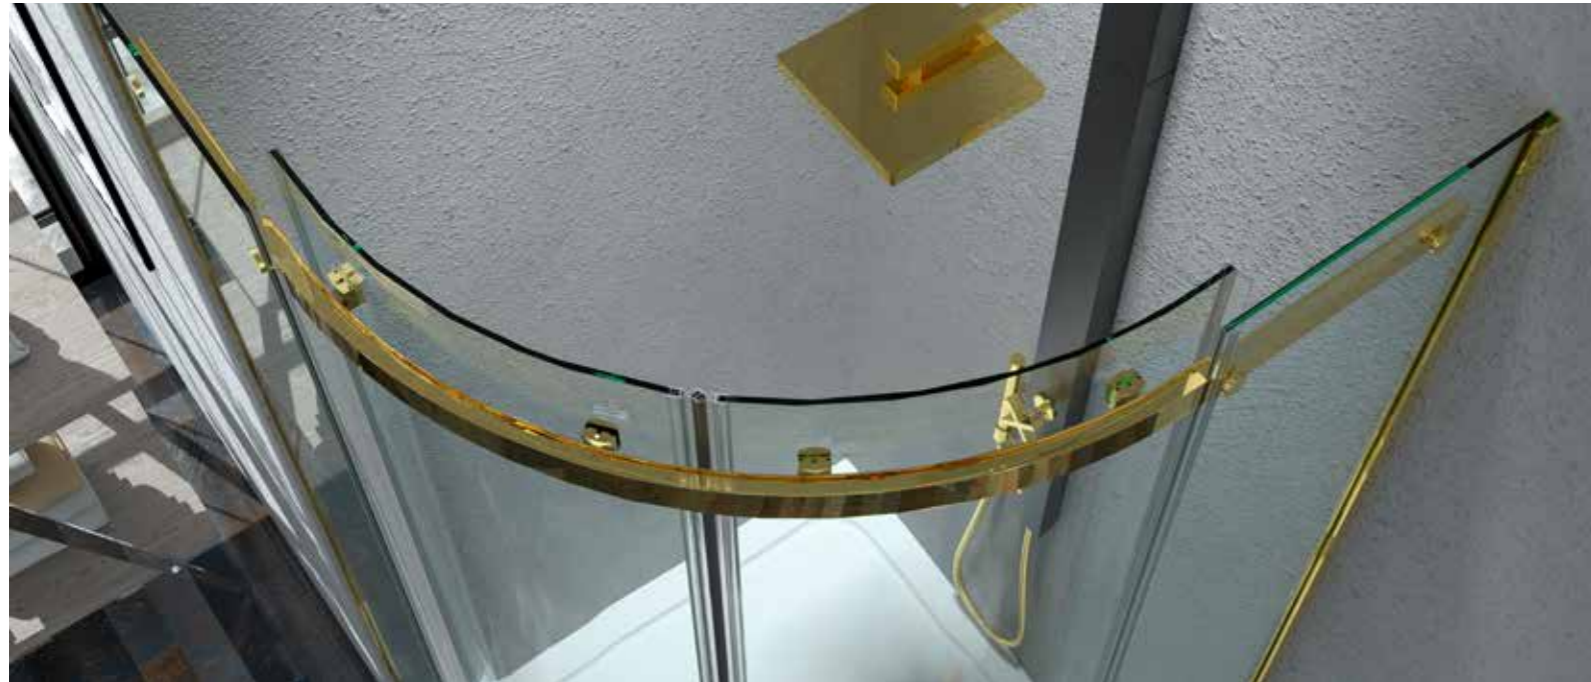

Heaven MS10

Teknik Detaylar / Technical Features

- Kolay Erişim
  Easy Access
- Çoklu ebat
  Extendibility
- Sürgüli Sistem
  Sliding System
- Pratik Sistem
  Practical System
- anti-limescale
  treatment
- Kolay Kapı Sistemi
  Quick Door System

Oval Tekne Üstü 2 Sabit 2 Kayar Kapı Ön Cephe Girişli / Sliding shower door

Ebatlar Dimensions (cm)	80 x 80	90 x 90	100 x 100	110 x 110	120 x 120
Giriş Aralığı (cm) Entrance Width (cm)	68	68	68	74	82
Parlak Gümüş Shiny Silver	16,250 ₺	16,500 ₺	16,800 ₺	17,050 ₺	17,300 ₺
Altın Gold	21,900 ₺	22,250 ₺	22,650 ₺	23,000 ₺	23,350 ₺
Bakır Copper	34,100 ₺	34,750 ₺	35,300 ₺	35,900 ₺	36,400 ₺

Opsiyonel Seçenek Fiyatları / Optional Prices

Reflekte Cam Reflective Glass	Yükseklik Farkı Height Difference	Renkli Cam Tinted Glass	Serigraf Desen Silk Screen Pattern	Kumlama Desen Sandblasting Pattern	Dijital Desen Digital Pattern	Clear Shield
2,300 ₺	% 25 ₺	1,200 ₺	600 ₺	500 ₺	1,600 ₺	800 ₺

Fiyatlara KDV ve Montaj dahil değildir. / Taxes are not included. Net İskontosuz

Duş Teknesi ve Aksesuarlar Görsel Amaçlı Olup Fiyatlara Dahil Değildir.