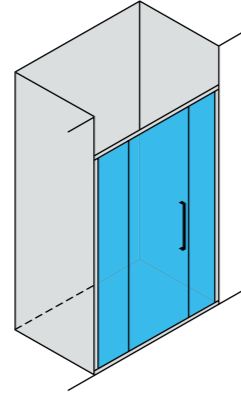

Line MS14

Teknik Detaylar / Technical Features

- **Kolay Erişim**
  Easy Access
- **Çoklu ebat**
  Extendibility
- **Kapı Sistemi**
  Pivot shower door
- **Pratik Sistem**
  Practical System
- **anti-limescale treatment**
- **Kolay Kapı Sistemi**
  Quick Door System

Siparişte kabin yönü belirtilmelidir.
Cabin direction must be specified in the order.