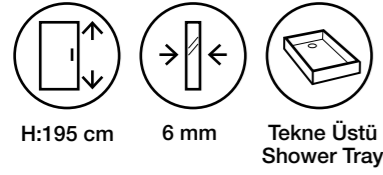

2 Sabit 2 Açılır Kapı Ön Cephe Girişli / Pivot shower door

Ebatlar Dimensions (cm)	130 x 139	140 x 149	150 x 159	160 x 169	170 x 179	180 x 189
Giriş Aralığı (cm) Entrance Width (cm)	70	80	90	100	110	120
Parlak Gümüş Shiny & Matte Silver	21,550 ₺	21,950 ₺	22,400 ₺	22,850 ₺	23,400 ₺	23,950 ₺
Altın Gold	29,100 ₺	29,600 ₺	30,200 ₺	30,850 ₺	31,600 ₺	32,300 ₺
Bakır Copper	45,400 ₺	46,200 ₺	47,100 ₺	48,200 ₺	49,250 ₺	50,400 ₺