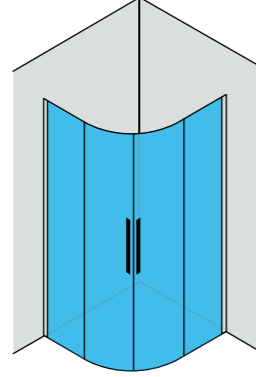

Siparişte kabin yönü belirtilmelidir.
Cabin direction must be specified in the order.

Asimetrik Mini Küvet Üstü Nokta Menteşe 2 Sabit 2 Açılır Ön Cephe Girişli / Pivot shower door

Ebatlar Dimensions (cm)	80 x 100	80 x 110	80 x 120	80 x 130
Giriş Aralığı (cm) Entrance Width (cm)	74	74	74	74
Parlak Gümüş Shiny Silver	19,850 ₺	20,150 ₺	20,400 ₺	20,650 ₺
Renkli Colour	22,800 ₺	23,150 ₺	23,450 ₺	23,800 ₺
Altın Gold	28,800 ₺	29,200 ₺	29,600 ₺	30,000 ₺
Bakır Copper	44,900 ₺	45,600 ₺	45,950 ₺	46,800 ₺