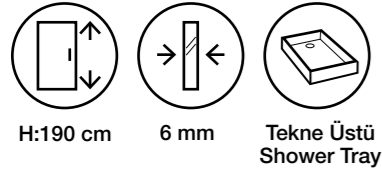

H:190 cm 6 mm Tekne Üstü
Shower Tray

Dikdörtgen Tekne Üstü Boy Mantolama 1 Açılır Kapı Ön Cephe Girişli / Pivot shower door

Ebatlar Dimensions (cm)	50 x 60	61 x 70	71 x 80	81 x 90	91 x 100
Giriş Aralığı (cm) Entrance Width (cm)	41	51	61	71	81
Parlak Gümüş Shiny Silver	8,900 ₺	9,050 ₺	9,250 ₺	9,400 ₺	9,600 ₺
Renkli Colour	10,250 ₺	10,400 ₺	10,600 ₺	10,800 ₺	11,000 ₺
Altın Gold	12,900 ₺	13,150 ₺	13,400 ₺	13,650 ₺	13,900 ₺