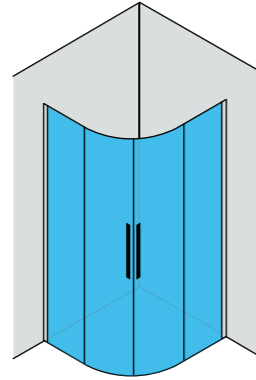

Costa MS10

Teknik Detaylar / Technical Features

- **Kolay Erişim**
  Easy Access
- **Çoklu ebat**
  Extendibility
- **Kapı Sistemi**
  Pivot shower door
- **Pratik Sistem**
  Practical System
- **anti-limescale treatment**
- **Kolay Kapı Sistemi**
  Quick Door System

Siparişte kabin yönü belirtilmelidir.
Cabin direction must be specified in the order.