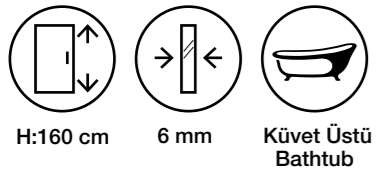

H:160 cm 6 mm Küvet Üstü
Bath tub

Dikdörtgen Küvet Üstü Boy Menteşe 1 Açılır Kapı Ön Cephe Girişli / Pivot shower door

Ebatlar Dimensions (cm)	60 x 69	70 x 79	80 x 89	90 x 100
Giriş Aralığı (cm) Entrance Width (cm)	51	67	71	81
Parlak Gümüş Shiny Silver	6,250 ₺	6,350 ₺	6,500 ₺	6,600 ₺
Renkli Colour	7,150 ₺	7,300 ₺	7,450 ₺	7,600 ₺
Altın Gold	9,000 ₺	9,200 ₺	9,400 ₺	9,600 ₺

Opsiyonel Seçenek Fiyatları / Optional Prices

Reflekte Cam Reflective Glass	Yükseklik Farkı Height Difference	Renkli Cam Tinted Glass	Serigraf Desen Silk Screen Pattern	Kumlama Desen Sandblasting Pattern	Dijital Desen Digital Pattern	Clear Shield
575 ₺	%25 ₺	300 ₺	150 ₺	125 ₺	400 ₺	200 ₺

Fiyatlara KDV ve Montaj dahil değildir. / Taxes are not included.

Duş Teknesi ve Aksesuarlar Görsel Amaçlı Olup Fiyatlara Dahil Değildir.