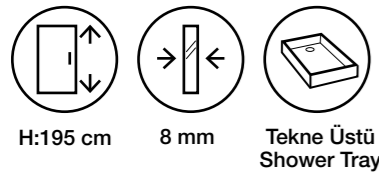

H:195 cm   8 mm   Tekne Üstü
Shower Tray

1 Sabit 1 Yan Panelli Cam / Partition

Ebatlar Dimensions (cm)	150 x 100
Parlak Gümüş Shiny Silver	24,400 ₺
Renkli Colour	26,500 ₺
Altın Gold	29,250 ₺
Bakır Copper	45,600 ₺

MICRA Model Monoflat Duş Teknesi Dahildir.

Opsiyonel Seçenek Fiyatları / Optional Prices

Reflekte Cam Reflective Glass	Yükseklik Farkı Height Difference	Renkli Cam Tinted Glass	Serigraf Desen Silk Screen Pattern	Kumlama Desen Sandblasting Pattern	Dijital Desen Digital Pattern	Clear Shield
1,150 ₺	%25 ₺	600 ₺	300 ₺	250 ₺	800 ₺	400 ₺

Fiyatlara KDV ve Montaj dahil değildir. / Taxes are not included.

Duş Teknesi ve Aksesuarlar Görsel Amaçlı Olup Fiyatlara Dahil Değildir.