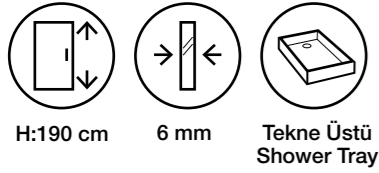

Dikdörtgen Tekne Üstü Boy Mentеше 1 Sabit 1 Açılır Ön Cephe Girişli / Pivot shower door

Ebatlar Dimensions (cm)	100 x 109	110 x 119	120 x 129	130 x 139	140 x 149	150 x 160
Giriş Aralığı (cm) Entrance Width (cm)	55	57	65	65	65	65
Parlak Gümüş Shiny Silver	8,900 ₺	9,150 ₺	9,400 ₺	9,700 ₺	9,950 ₺	10,200 ₺
Renkli Colour	10,200 ₺	10,500 ₺	10,800 ₺	11,100 ₺	11,400 ₺	11,700 ₺
Altın Gold	12,900 ₺	13,250 ₺	13,650 ₺	14,050 ₺	14,400 ₺	14,800 ₺