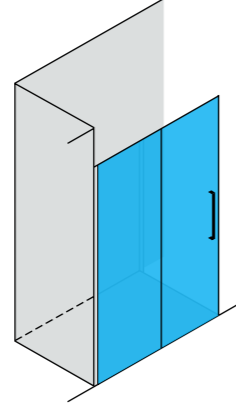

Grand MS10

Teknik Detaylar / Technical Features

- **Kolay Erişim**
  Easy Access
- **Çoklu ebat**
  Extendibility
- **Sürgülü Sistem**
  Sliding Shower Door
- **Pratik Sistem**
  Practical System
- **anti-limescale treatment**
- **Kolay Kapı Sistemi**
  Quick Door System

Siparişte kabin yönü belirtilmelidir.
Cabin direction must be specified in the order.