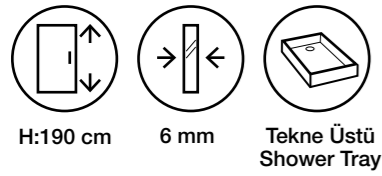

Dikdörtgen Tekne Üstü 1 Sabit 1 Kayar Kapı Ön Cephe Girişli - Yan Panelli / Sliding shower door

Ebatlar Dimensions (cm)	110 x 70 - 80-90-100	120 x 70 - 80-90-100	130 x 70 - 80-90-100	140 x 70 - 80-90-100	150 x 70 - 80-90-100	160 x 70 - 80-90-100	170 x 70 - 80-90-100	180 x 70 - 80-90-100	190 x 70 - 80-90-100
Giriş Aralığı (cm) Entrance Width (cm)	48	53	58	63	68	73	78	83	88
Parlak Gümüş Shiny Silver	15,100 ₺	15,500 ₺	15,900 ₺	16,300 ₺	16,750 ₺	17,150 ₺	17,600 ₺	18,000 ₺	18,400 ₺
Renkli Colour	17,300 ₺	17,800 ₺	18,300 ₺	18,750 ₺	19,250 ₺	19,750 ₺	20,200 ₺	20,900 ₺	21,200 ₺
Altın Gold	21,850 ₺	22,450 ₺	23,050 ₺	23,650 ₺	24,250 ₺	24,850 ₺	25,500 ₺	26,100 ₺	26,700 ₺