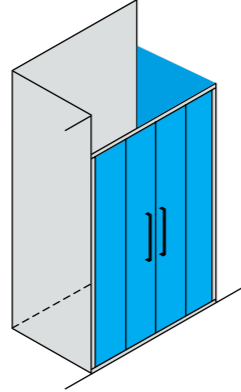

Enjoy MS15

Teknik Detaylar / Technical Features

- **Kolay Erişim**
  Easy Access
- **Çoklu ebat**
  Extendability
- **Sürgülü Sistem**
  Sliding System
- **Pratik Sistem**
  Practical System
- **anti-limescale treatment**
- **Kolay Kapı Sistemi**
  Quick Door System

Siparişte kabin yönü belirtilmelidir.
Cabin direction must be specified in the order.