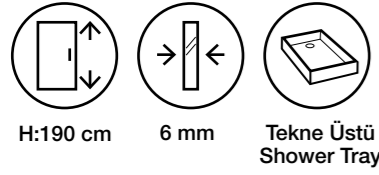

Costa MS11

Teknik Detaylar / Technical Features

- **Kolay Erişim**
  Easy Access
- **Çoklu ebat**
  Extendibility
- **Kapı Sistemi**
  Pivot shower door
- **Pratik Sistem**
  Practical System
- **anti-limescale treatment**
- **Kolay Kapı Sistemi**
  Quick Door System

Siparişte kabin yönü belirtilmelidir.
Cabin direction must be specified in the order.

Oval Tekne Üstü Nokta Menteşe 2 Sabit 1 Açılır Kapı Ön Cephe Girişli / Pivot shower door

Ebatlar Dimensions (cm)	80 x 80	85 x 85	90 x 90	95 x 95	100 x 100	110 x 110
Giriş Aralığı (cm) Entrance Width (cm)	61	61	61	61	61	61
Parlak Gümüş Shiny Silver	17,150 ₺	17,350 ₺	17,600 ₺	17,850 ₺	18,100 ₺	18,500 ₺
Renkli Colour	19,700 ₺	19,950 ₺	20,250 ₺	20,550 ₺	20,800 ₺	21,290 ₺
Altın Gold	24,850 ₺	25,150 ₺	25,550 ₺	25,900 ₺	26,250 ₺	26,800 ₺
Bakır Copper	38,800 ₺	39,250 ₺	39,800 ₺	40,400 ₺	40,950 ₺	41,750 ₺

Oval Küvet Üstü Nokta Menteşe 2 Sabit 1 Açılır Kapı Ön Cephe Girişli / Pivot shower door

Ebatlar Dimensions (cm)	90 x 90	100 x 100	110 x 110
Giriş Aralığı (cm) Entrance Width (cm)	65	65	65
Parlak Gümüş Shiny Silver	14,250 ₺	14,700 ₺	15,100 ₺
Renkli Colour	16,400 ₺	16,900 ₺	17,350 ₺
Altın Gold	20,700 ₺	21,350 ₺	21,900 ₺
Bakır Copper	32,250 ₺	33,300 ₺	34,650 ₺

Opsiyonel Seçenek Fiyatları / Optional Prices

Reflekte Cam Reflective Glass	Yükseklik Farkı Height Difference	Renkli Cam Tinted Glass	Serigraf Desen Silk Screen Pattern	Kumlama Desen Sandblasting Pattern	Dijital Desen Digital Pattern	Clear Shield
1,725 ₺	%25 ₺	900 ₺	450 ₺	375 ₺	1,200 ₺	600 ₺

Fiyatlara KDV ve Montaj dahil değildir. / Taxes are not included.

Duş Teknesi ve Aksesuarlar Görsel Amaçlı Olup Fiyatlara Dahil Değildir.