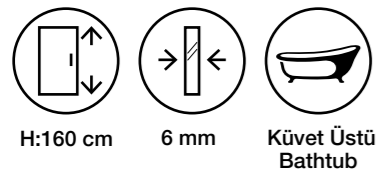

H:160 cm 6 mm **Küvet Üstü**
Bathtub

Dikdörtgen Küvet Üstü 1 Yarım Sabit Kanat / Pivot shower door

Ebatlar Dimensions (cm)	60 x 69	70 x 79	80 x 89	90 x 100
Parlak Gümüş Shiny Silver	6,450 ₺	6,600 ₺	6,800 ₺	7,000 ₺
Renkli Colour	7,400 ₺	7,600 ₺	7,800 ₺	8,000 ₺
Altın Gold	9,350 ₺	9,600 ₺	9,850 ₺	10,100 ₺

Opsiyonel Seçenek Fiyatları / Optional Prices

Reflekte Cam Reflective Glass	Yükseklik Farkı Height Difference	Renkli Cam Tinted Glass	Serigraf Desen Silk Screen Pattern	Kumlama Desen Sandblasting Pattern	Dijital Desen Digital Pattern	Clear Shield
575 ₺	%25 ₺	300 ₺	150 ₺	125 ₺	400 ₺	200 ₺

Fiyatlara KDV ve Montaj dahil değildir. / Taxes are not included.

Duş Teknesi ve Aksesuarlar Görsel Amaçlı Olup Fiyatlara Dahil Değildir.