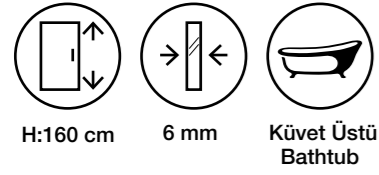

Siparişte kabin yönü belirtilmelidir.
Cabin direction must be specified in the order.

Asimetrik Mini Küvet Üstü Nokta Menteşe 2 Sabit 2 Açılır Ön Cephe Girişli / Pivot shower door

Ebatlar Dimensions (cm)	80 x 100	80 x 110	80 x 120	80 x 130
Giriş Aralığı (cm) Entrance Width (cm)	74	74	74	74
Parlak Gümüş Shiny Silver	19,850 ₺	20,150 ₺	20,400 ₺	20,650 ₺
Renkli Colour	22,800 ₺	23,150 ₺	23,450 ₺	23,800 ₺
Altın Gold	28,800 ₺	29,200 ₺	29,600 ₺	30,000 ₺
Bakır Copper	44,900 ₺	45,600 ₺	45,950 ₺	46,800 ₺