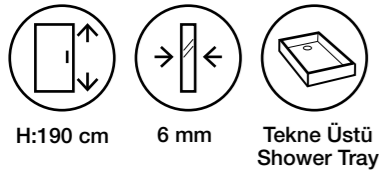

H:190 cm   6 mm   Tekne Üstü Shower Tray

Kare Tekne Üstü Nokta Menteşe 2 Sabit 1 Açılır Kapı Köşe Girişli / Pivot shower door

Ebatlar Dimensions (cm)	80 x 89	90 x 99	100 x 109	110 x 120
Giriş Aralığı (cm) Entrance Width (cm)	55	61	65	65
Parlak Gümüş Shiny Silver	17,000 ₺	17,450 ₺	17,950 ₺	18,450 ₺
Renkli Colour	19,550 ₺	20,100 ₺	20,600 ₺	21,200 ₺
Altın Gold	24,600 ₺	25,150 ₺	26,000 ₺	26,750 ₺
Bakır Copper	38,350 ₺	38,500 ₺	40,550 ₺	41,700 ₺

Opsiyonel Seçenek Fiyatları / Optional Prices

Reflekte Cam Reflective Glass	Yükseklik Farkı Height Difference	Renkli Cam Tinted Glass	Serigraf Desen Silk Screen Pattern	Kumlama Desen Sandblasting Pattern	Dijital Desen Digital Pattern	Clear Shield
1,725 ₺	%25 ₺	900 ₺	450 ₺	375 ₺	1,200 ₺	600 ₺

Fiyatlara KDV ve Montaj dahil değildir. / Taxes are not included.

Duş Teknesi ve Aksesuarlar Görsel Amaçlı Olup Fiyatlara Dahil Değildir.