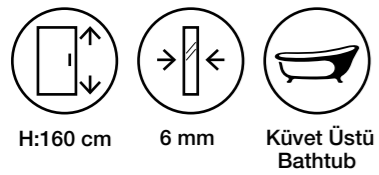

Dikdörtgen Küvet Üstü 1 Sabit 1 Yarım Açılır Kapı / Pivot shower door

Ebatlar Dimensions (cm)	100 x 109	110 x 119	120 x 129	130 x 140
Parlak Gümüş Shiny Silver	10,950 ₺	11,100 ₺	11,300 ₺	11,400 ₺
Renkli Colour	12,600 ₺	12,750 ₺	12,950 ₺	13,150 ₺
Altın Gold	15,750 ₺	16,100 ₺	16,400 ₺	16,550 ₺
Bakır Copper	24,550 ₺	25,150 ₺	25,600 ₺	25,800 ₺

Opsiyonel Seçenek Fiyatları / Optional Prices

Reflekte Cam Reflective Glass	Yükseklik Farkı Height Difference	Renkli Cam Tinted Glass	Serigraf Desen Silk Screen Pattern	Kumlama Desen Sandblasting Pattern	Dijital Desen Digital Pattern	Clear Shield
1,150 ₺	%25 ₺	600 ₺	300 ₺	250 ₺	800 ₺	400 ₺

Fiyatlara KDV ve Montaj dahil değildir. / Taxes are not included.

Duş Teknesi ve Aksesuarlar Görsel Amaçlı Olup Fiyatlara Dahil Değildir.