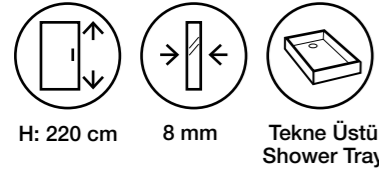

H: 220 cm 8 mm Tekne Üstü Shower Tray

Duvara Dayalı 1 Sabit 1 Açılır Kapı Ön Cephe Girişli Çift Yan Panelli / Pivot Shower Door

Ebatlar Dimensions (cm)	120 x 90	130 x 90	140 x 90	150 x 90	160 x 90
Giriş Aralığı (cm) Entrance Width (cm)	55	55	55	55	55
Mat Siyah Mate Black	44,650 ₺	45,200 ₺	45,850 ₺	46,500 ₺	47,000 ₺

Duvara Dayalı 1 Sabit 1 Açılır Kapı Ön Cephe Girişli Çift Yan Panelli / Pivot Shower Door

Ebatlar Dimensions (cm)	120 x 100	130 x 100	140 x 100	150 x 100	160 x 100
Giriş Aralığı (cm) Entrance Width (cm)	55	55	55	55	55
Mat Siyah Mate Black	45,350 ₺	46,000 ₺	46,700 ₺	47,200 ₺	47,850 ₺

Opsiyonel Seçenek Fiyatları / Optional Prices

Reflekte Cam Reflective Glass	Yükseklik Farkı Height Difference	Renkli Cam Tinted Glass	Serigraf Desen Silk Screen Pattern	Kumlama Desen Sandblasting Pattern	Dijital Desen Digital Pattern	Clear Shield
1,150 ₺	%25 ₺	600 ₺	300 ₺	250 ₺	800 ₺	400 ₺

Fiyatlara KDV ve Montaj dahil değildir. / Taxes are not included. Net İskontosuz

Duş Teknesi ve Aksesuarlar Görsel Amaçlı Olup Fiyatlara Dahil Değildir.