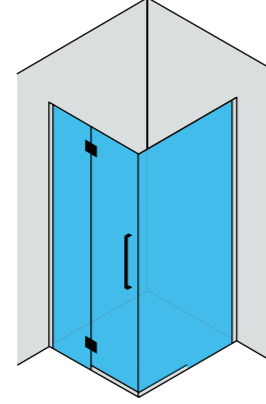

İkon MS14

Teknik Detaylar / Technical Features

- **Kolay Erişim**
  Easy Access
- **Çoklu ebat**
  Extendibility
- **Kapı Sistemi**
  Pivot shower door
- **Pratik Sistem**
  Practical System
- **anti-limescale treatment**
- **Kolay Kapı Sistemi**
  Quick Door System

Siparişte kabin yönü belirtilmelidir.
Cabin direction must be specified in the order.