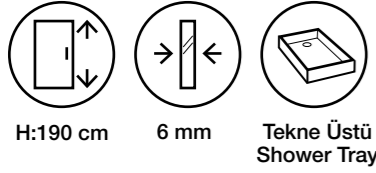

Tekne Üstü Yan Panel / Pivot shower door

Ebatlar Dimensions (cm)	60 X 69	70 X 79	80 X 89	90 X 100
Parlak Gümüş Shiny Silver	2,700 ₺	2,750 ₺	2,800 ₺	2,850 ₺
Renk Colour	3,100 ₺	3,150 ₺	3,200 ₺	3,250 ₺
Altın Gold	3,900 ₺	3,950 ₺	4,000 ₺	4,050 ₺