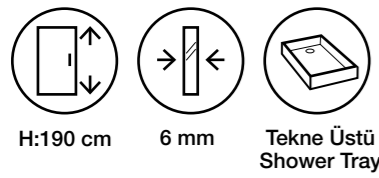

Siparişte kabin yönü belirtilmelidir.
Cabin direction must be specified in the order.

Asimetrik Tekne Üstü Boy Mentеше 2 Sabit 2 Açılır Kapı Ön Cephe Girişli / Pivot shower door

Ebatlar Dimensions (cm)	80 x 90	80 x 100	80 x 110	80 x 120	80 x 130	80 x 140	80 x 150	80 x 160
Giriş Aralığı (cm) Entrance Width (cm)	74	74	74	74	74	74	74	74
Parlak Gümüş Shiny Silver	17,950 ₺	18,150 ₺	18,400 ₺	18,700 ₺	18,950 ₺	19,200 ₺	19,400 ₺	19,700 ₺
Renkli Colour	20,600 ₺	20,900 ₺	21,200 ₺	21,500 ₺	21,750 ₺	22,050 ₺	22,350 ₺	22,650 ₺
Altın Gold	26,000 ₺	26,350 ₺	26,750 ₺	27,100 ₺	27,450 ₺	27,850 ₺	28,200 ₺	28,600 ₺