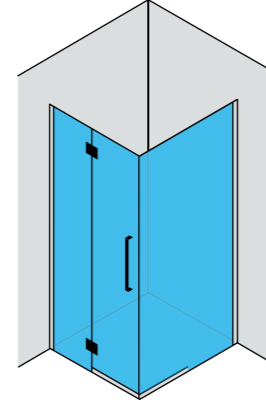

Fiyatlara KDV ve Montaj dahil değildir. / Taxes are not included. Net İskontosuz

Duş Teknesi ve Aksesuarlar Görsel Amaçlı Olup Fiyatlara Dahil Değildir.

Line MS22

Teknik Detaylar / Technical Features

-  **Kolay Erişim**
Easy Access
-  **Çoklu ebat**
Extendibility
-  **Kapı Sistemi**
Pivot shower door
-  **Pratik Sistem**
Practical System
-  **anti-limescale treatment**
-  **Kolay Kapı Sistemi**
Quick Door System