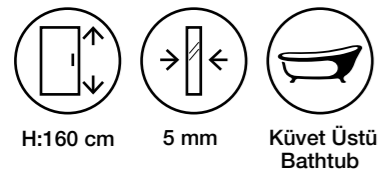

Dikdörtgen Küvet Üstü 2 Sabit 1 Kayar Ön Cephe Girişli / Sliding shower door

Ebatlar Dimensions (cm)	140 x 149	150 x 159	160 x 169	170 x 179	180 x 189	190 x 199	200 x 210
Giriş Aralığı (cm) Entrance Width (cm)	51	56	61	66	76	81	86
Parlak Gümüş Shiny Silver	8,200 ₺	8,500 ₺	8,050 ₺	9,200 ₺	9,600 ₺	10,050 ₺	10,450 ₺
Renkli Colour	9,600 ₺	9,950 ₺	10,350 ₺	10,750 ₺	11,250 ₺	11,750 ₺	12,250 ₺
Altın Gold	11,400 ₺	11,850 ₺	12,300 ₺	12,750 ₺	13,350 ₺	13,950 ₺	14,550 ₺

Opsiyonel Seçenek Fiyatları / Optional Prices

Reflekte Cam Reflective Glass	Yükseklik Farkı Height Difference	Renkli Cam Tinted Glass	Serigraf Desen Silk Screen Pattern	Kumlama Desen Sandblasting Pattern	Dijital Desen Digital Pattern	Clear Shield
1,725 ₺	%25 ₺	900 ₺	450 ₺	375 ₺	1,200 ₺	600 ₺

Fiyatlara KDV ve Montaj dahil değildir. / Taxes are not included.

Duş Teknesi ve Aksesuarlar Görsel Amaçlı Olup Fiyatlara Dahil Değildir.