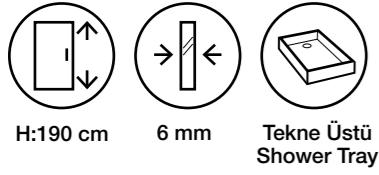

H:190 cm 6 mm Tekne Üstü
Shower Tray

Dikdörtgen Tekne Üstü 2 Sabit 2 Kayar Kapı Köşe Girişli / Sliding shower door

Ebatlar Dimensions (cm)	110 x 70 - 80-90-100	120 x 70 - 80-90-100	130 x 70 - 80-90-100	140 x 70 - 80-90-100	150 x 70 - 80-90-100	160 x 70 - 80-90-100	170 x 70 - 80-90-100	180 x 70 - 80-90-100	190 x 70 - 80-90-100
Parlak Gümüş Shiny Silver	21,100 ₺	21,500 ₺	21,900 ₺	22,350 ₺	22,750 ₺	23,150 ₺	23,550 ₺	23,950 ₺	24,350 ₺
Renkli Colour	24,300 ₺	24,750 ₺	25,200 ₺	25,700 ₺	26,150 ₺	26,600 ₺	27,050 ₺	27,550 ₺	27,950 ₺
Altın Gold	30,600 ₺	31,200 ₺	31,800 ₺	32,400 ₺	32,950 ₺	35,550 ₺	34,100 ₺	34,700 ₺	35,300 ₺