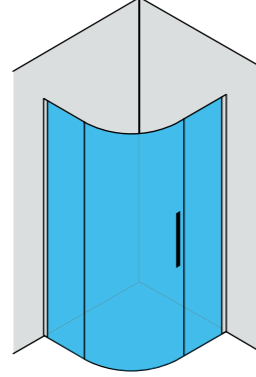

Costa MS11

Teknik Detaylar / Technical Features

- **Kolay Erişim**
  Easy Access
- **Çoklu ebat**
  Extendibility
- **Kapı Sistemi**
  Pivot shower door
- **Pratik Sistem**
  Practical System
- **anti-limescale treatment**
- **Kolay Kapı Sistemi**
  Quick Door System

Siparişte kabin yönü belirtilmelidir.
Cabin direction must be specified in the order.