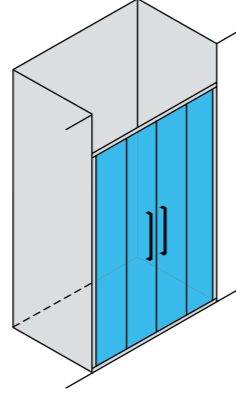

Happy MS16

Teknik Detaylar / Technical Features

- **Kolay Erişim**
  Easy Access
- **Çoklu ebat**
  Extendibility
- **Kapı Sistemi**
  Pivot shower door
- **Pratik Sistem**
  Practical System
- **anti-limescale treatment**
- **Kolay Kapı Sistemi**
  Quick Door System

Dikdörtgen Tekne Üstü Boy Mentеше 2 Sabit 2 Açılır Kapı Ön Cephe Girişli / Pivot shower door

Ebatlar Dimensions (cm)	130 x 139	140 x 149	150 x 159	160 x 169	170 x 179	180 x 189	190 x 200
Giriş Aralığı (cm) Entrance Width (cm)	82	92	102	112	122	132	142
Parlak Gümüş Shiny Silver	12,150 ₺	12,500 ₺	12,900 ₺	13,250 ₺	13,600 ₺	13,950 ₺	14,300 ₺
Renkli Colour	14,000 ₺	14,350 ₺	14,800 ₺	15,250 ₺	15,650 ₺	16,050 ₺	16,450 ₺
Altın Gold	17,600 ₺	18,100 ₺	18,700 ₺	19,200 ₺	19,750 ₺	20,200 ₺	20,750 ₺