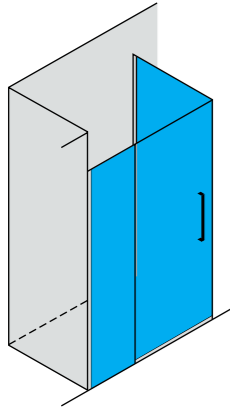

Siparişte kabin yönü belirtilmelidir.
Cabin direction must be specified in the order.

H:190 cm 6 mm Tekne Üstü
Shower Tray

Kare Tekne Üstü 1 Sabit 1 Açılır Kapı - Yan Panelli / Pivot shower door

Ebatlar Dimensions (cm)	80 x 80	90 x 90	100 x 100	110 x 110
Giriş Aralığı (cm) Entrance Width (cm)	58	58	58	58
Parlak Gümüş Shiny Silver	19,200 ₺	19,700 ₺	20,200 ₺	20,700 ₺
Renkli Colour	21,100 ₺	22,650 ₺	23,200 ₺	23,800 ₺
Altın Gold	27,850 ₺	28,550 ₺	29,300 ₺	30,000 ₺
Bakır Copper	43,400 ₺	44,500 ₺	45,650 ₺	46,750 ₺