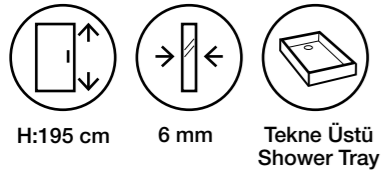

Heaven MS14

Teknik Detaylar / Technical Features

- **Kolay Erişim**
  Easy Access
- **Çoklu ebat**
  Extendibility
- **Sürgülü Sistem**
  Sliding System
- **Pratik Sistem**
  Practical System
- **anti-limescale treatment**
- **Kolay Kapı Sistemi**
  Quick Door System

H:195 cm 6 mm Tekne Üstü Shower Tray

Dikdörtgen Tekne Üstü 2 Sabit 2 Kayar Ön Cephe Girişli / Sliding shower door

Ebatlar Dimensions (cm)	130 x 139	140 x 149	150 x 159	160 x 169	170 x 179	180 x 189	190 x 199	200 x 210
Giriş Aralığı (cm) Entrance Width (cm)	58	62	74	78	86	88	96	98
Parlak Gümüş Shiny Silver	15,850 ₺	16,100 ₺	16,400 ₺	16,650 ₺	16,900 ₺	17,200 ₺	17,400 ₺	17,700 ₺
Altın Gold	21,400 ₺	21,750 ₺	22,100 ₺	22,450 ₺	22,800 ₺	22,300 ₺	23,500 ₺	23,900 ₺
Bakır Copper	33,400 ₺	33,900 ₺	34,450 ₺	35,000 ₺	35,600 ₺	36,150 ₺	36,700 ₺	37,200 ₺

Opsiyonel Seçenek Fiyatları / Optional Prices

Reflekte Cam Reflective Glass	Yükseklik Farkı Height Difference	Renkli Cam Tinted Glass	Serigraf Desen Silk Screen Pattern	Kumlama Desen Sandblasting Pattern	Dijital Desen Digital Pattern	Clear Shield
2,300 ₺	% 25 ₺	1,200 ₺	600 ₺	500 ₺	1,600 ₺	800 ₺

Fiyatlara KDV ve Montaj dahil değildir. / Taxes are not included. Net İskontosuz

Duş Teknesi ve Aksesuarlar Görsel Amaçlı Olup Fiyatlara Dahil Değildir.