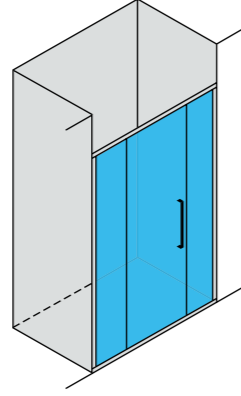

Infinity MS13

Teknik Detaylar / Technical Features

- **Kolay Erişim**
  Easy Access
- **Çoklu ebat**
  Extendibility
- **Kapı Sistemi**
  Pivot shower door
- **Pratik Sistem**
  Practical System
- **anti-limescale treatment**
- **Kolay Kapı Sistemi**
  Quick Door System

Siparişte kabin yönü belirtilmelidir.
Cabin direction must be specified in the order.