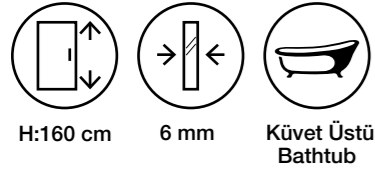

Siparişte kabin yönü belirtilmelidir.
Cabin direction must be specified in the order.

H:160 cm 6 mm Küvet Üstü
Bathtub

Asimetrik Küvet Üstü 2 Sabit 2 Kayar Kapı Ön Cephe Girişli / Sliding shower door

Ebatlar Dimensions (cm)	80 x 100	80 x 110	80 x 120	80 x 130
Giriş Aralığı (cm) Entrance Width (cm)	59	59	59	59
Parlak Gümüş Shiny Silver	12,150 ₺	12,450 ₺	12,700 ₺	13,000 ₺
Renkli Colour	13,950 ₺	14,350 ₺	14,600 ₺	14,950 ₺
Altın Gold	17,600 ₺	18,050 ₺	18,400 ₺	18,800 ₺