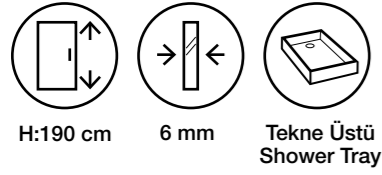

Costa MS20

Teknik Detaylar / Technical Features

- **Kolay Erişim**
  Easy Access
- **Çoklu ebat**
  Extendability
- **Kapı Sistemi**
  Pivot shower door
- **Pratik Sistem**
  Practical System
- **anti-limescale treatment**
- **Kolay Kapı Sistemi**
  Quick Door System

Siparişte kabin yönü belirtilmelidir.
Cabin direction must be specified in the order.

H:190 cm 6 mm Tekne Üstü
Shower Tray

Dikdörtgen Tekne Üstü Nokta Menteşe 1 Açılır Kapı Ön Cephe Girişli / Pivot shower door

Ebatlar Dimensions (cm)	50 x 89	60 x 69	70 x 79	80 x 90
Giriş Aralığı (cm) Entrance Width (cm)	47	57	67	77
Parlak Gümüş Shiny Silver	7,850 ₺	8,000 ₺	8,200 ₺	8,300 ₺
Renkli Colour	9,000 ₺	9,200 ₺	9,400 ₺	9,600 ₺
Altın Gold	11,350 ₺	11,650 ₺	11,850 ₺	12,100 ₺
Bakır Copper	17,750 ₺	18,150 ₺	18,500 ₺	18,650 ₺

H:160 cm 6 mm Küvet Üstü
Bathtub

Dikdörtgen Küvet Üstü Nokta Menteşe 1 Açılır Kapı Ön Cephe Girişli / Pivot shower door

Ebatlar Dimensions (cm)	70 x 79	80 x 89	90 x 100
Giriş Aralığı (cm) Entrance Width (cm)	67	77	87
Parlak Gümüş Shiny Silver	7,100 ₺	7,250 ₺	7,350 ₺
Renkli Colour	8,200 ₺	8,300 ₺	8,450 ₺
Altın Gold	10,300 ₺	10,450 ₺	10,700 ₺
Bakır Copper	16,050 ₺	16,350 ₺	16,650 ₺

Opsiyonel Seçenek Fiyatları / Optional Prices

Reflekte Cam Reflective Glass	Yükseklik Farkı Height Difference	Renkli Cam Tinted Glass	Serigraf Desen Silk Screen Pattern	Kumlama Desen Sandblasting Pattern	Dijital Desen Digital Pattern	Clear Shield
575 ₺	%25 ₺	300 ₺	150 ₺	125 ₺	400 ₺	200 ₺

Fiyatlara KDV ve Montaj dahil değildir. / Taxes are not included.

Duş Teknesi ve Aksesuarlar Görsel Amaçlı Olup Fiyatlara Dahil Değildir.