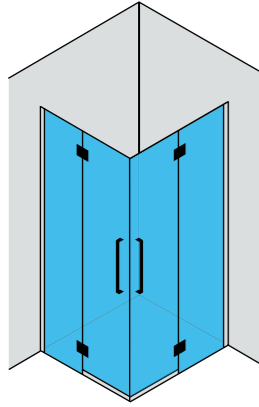

Moreno MS13

Teknik Detaylar / Technical Features

- **Kolay Erişim**
  Easy Access
- **Çoklu ebat**
  Extendibility
- **Kapı Sistemi**
  Pivot shower door
- **Pratik Sistem**
  Practical System
- **anti-limescale treatment**
- **Kolay Kapı Sistemi**
  Quick Door System

Siparişte kabin yönü belirtilmelidir.
Cabin direction must be specified in the order.