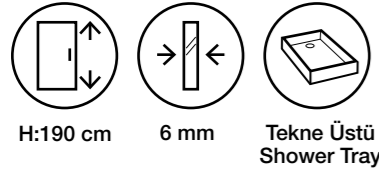

H:190 cm 6 mm Tekne Üstü Shower Tray

Duş Teknesi Üstü İki Katlanır Cam Kapı - Yan Panelli / Pivot shower door

Ebatlar Dimensions (cm)	70	80	90	100	110
Giriş Aralığı (cm) Entrance Width (cm)	58	66	78	88	98
Parlak Gümüş Shiny Silver	16,350 ₺	16,700 ₺	17,050 ₺	17,400 ₺	17,750 ₺
Renkli Colour	18,800 ₺	19,200 ₺	19,600 ₺	20,000 ₺	20,400 ₺
Altın Gold	23,700 ₺	24,200 ₺	24,750 ₺	25,250 ₺	25,750 ₺