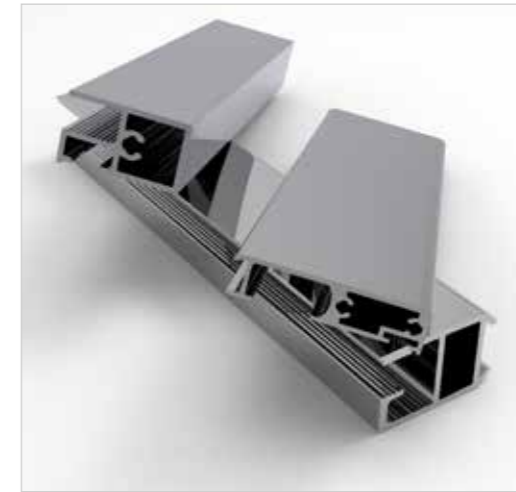

CAM RENKLERİ

PROFİL RENKLERİ

KROM