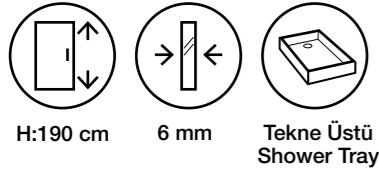

H:190 cm 6 mm Tekne Üstü
Shower Tray

Dikdörtgen Tekne Üstü Boy Mentеше 1 Sabit 1 Açılır Kapı Ön Cephe Girişli / Pivot shower door

Ebatlar Dimensions (cm)	100 x 109	110 x 119	120 x 129	130 x 139	140 x 149	150 x 160
Giriş Aralığı (cm) Entrance Width (cm)	55	57	65	65	65	65
Parlak Gümüş Shiny Silver	11,600 ₺	11,800 ₺	12,050 ₺	12,300 ₺	12,500 ₺	12,750 ₺
Renkli Colour	13,300 ₺	13,600 ₺	13,850 ₺	14,100 ₺	14,400 ₺	14,600 ₺
Altın Gold	16,800 ₺	17,150 ₺	17,450 ₺	17,800 ₺	18,100 ₺	18,450 ₺