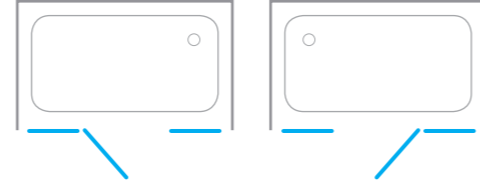

Siparişte kabin yönü belirtilmelidir.
Cabin direction must be specified in the order.

H:195 cm 6 mm **Tekne Üstü**
Shower Tray

2 Sabit 1 Açılır Kapı Ön Cephe Girişli / Pivot shower door

Ebatlar Dimensions (cm)	120 x 129	130 x 139	140 x 149	150 x 159
Giriş Aralığı (cm) Entrance Width (cm)	65	65	65	65
Parlak Gümüş Shiny Silver	21,300 ₺	22,250 ₺	22,900 ₺	23,700 ₺
Altın Gold	29,350 ₺	30,050 ₺	30,950 ₺	32,000 ₺
Bakır Copper	45,800 ₺	46,850 ₺	48,250 ₺	49,900 ₺