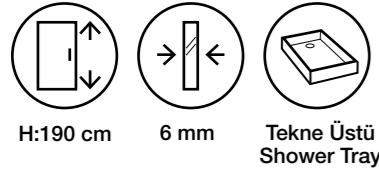

Comfort MS13

Teknik Detaylar / Technical Features

- **Kolay Erişim**
  Easy Access
- **Çoklu ebat**
  Extendibility
- **Kapı Sistemi**
  Pivot shower door
- **Pratik Sistem**
  Practical System
- **anti-limescale treatment**
- **Kolay Kapı Sistemi**
  Quick Door System

Siparişte kabin yönü belirtilmelidir.
Cabin direction must be specified in the order.

Beşgen Tekne Üstü 2 Sabit 1 Açılır Kapı / Pivot shower door

Ebatlar Dimensions (cm)	90 x 90	100 x 100
Giriş Aralığı (cm) Entrance Width (cm)	65	65
Parlak Gümüş Shiny Silver	19,700 ₺	20,700 ₺
Renkli Colour	22,700 ₺	23,200 ₺
Altın Gold	28,600 ₺	29,300 ₺
Bakır Copper	44,550 ₺	45,700 ₺

Beşgen Küvet Üstü 2 Sabit 1 Açılır Kapı / Pivot shower door

Ebatlar Dimensions (cm)	140 x 140
Parlak Gümüş Shiny Silver	19,200 ₺
Renkli Colour	20,200 ₺
Altın Gold	27,800 ₺
Bakır Copper	43,400 ₺

Opsiyonel Seçenek Fiyatları / Optional Prices

Reflekte Cam Reflective Glass	Yükseklik Farkı Height Difference	Renkli Cam Tinted Glass	Serigraf Desen Silk Screen Pattern	Kumlama Desen Sandblasting Pattern	Dijital Desen Digital Pattern	Clear Shield
1,725 ₺	% 25 ₺	900 ₺	450 ₺	375 ₺	1,200 ₺	600 ₺

Fiyatlara KDV ve Montaj dahil değildir. / Taxes are not included. Net İskontosuz

Duş Teknesi ve Aksesuarlar Görsel Amaçlı Olup Fiyatlara Dahil Değildir.