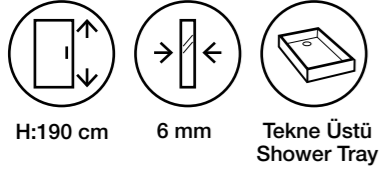

H:190 cm 6 mm **Tekne Üstü**
Shower Tray

Tekne Üstü Yan Panel

Ebatlar Dimensions (cm)	60 X 69	70 X 79	80 X 89	90 X 100
Parlak Gümüş Shiny Silver	2,950 ₺	3,000 ₺	3,050 ₺	3,100 ₺
Renk Colour	3,400 ₺	3,450 ₺	3,500 ₺	3,550 ₺
Altın Gold	4,300 ₺	4,350 ₺	4,400 ₺	4,450 ₺