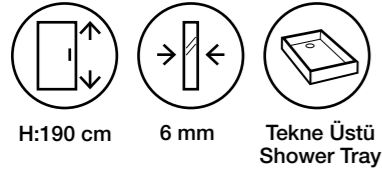

Fiyatlara KDV ve Montaj dahil değildir. / Taxes are not included.

Duş Teknesi ve Aksesuarlar Görsel Amaçlı Olup Fiyatlara Dahil Değildir.

İkon MS17

Teknik Detaylar / Technical Features

-  **Kolay Erişim**
Easy Access
-  **Çoklu ebat**
Extendibility
-  **Kapı Sistemi**
Pivot shower door
-  **Pratik Sistem**
Practical System
-  **anti-limescale treatment**
-  **Kolay Kapı Sistemi**
Quick Door System