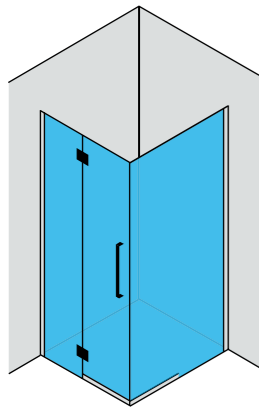

Costa MS14

Teknik Detaylar / Technical Features

- **Kolay Erişim**
  Easy Access
- **Çoklu ebat**
  Extendibility
- **Kapı Sistemi**
  Pivot shower door
- **Pratik Sistem**
  Practical System
- **anti-limescale treatment**
- **Kolay Kapı Sistemi**
  Quick Door System

Siparişte kabin yönü belirtilmelidir.
Cabin direction must be specified in the order.