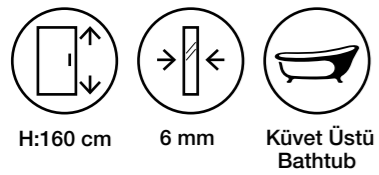

Oval Tekne Üstü Nokta Menteşe 2 Sabit 1 Açılır Kapı Ön Cephe Girişli / Pivot shower door

Ebatlar Dimensions (cm)	80 x 80	85 x 85	90 x 90	95 x 95	100 x 100	110 x 110
Giriş Aralığı (cm) Entrance Width (cm)	61	61	61	61	61	61
Parlak Gümüş Shiny Silver	17,150 ₺	17,350 ₺	17,600 ₺	17,850 ₺	18,100 ₺	18,500 ₺
Renkli Colour	19,700 ₺	19,950 ₺	20,250 ₺	20,550 ₺	20,800 ₺	21,290 ₺
Altın Gold	24,850 ₺	25,150 ₺	25,550 ₺	25,900 ₺	26,250 ₺	26,800 ₺
Bakır Copper	38,800 ₺	39,250 ₺	39,800 ₺	40,400 ₺	40,950 ₺	41,750 ₺

Oval Küvet Üstü Nokta Menteşe 2 Sabit 1 Açılır Kapı Ön Cephe Girişli / Pivot shower door

Ebatlar Dimensions (cm)	90 x 90	100 x 100	110 x 110
Giriş Aralığı (cm) Entrance Width (cm)	65	65	65
Parlak Gümüş Shiny Silver	14,250 ₺	14,700 ₺	15,100 ₺
Renkli Colour	16,400 ₺	16,900 ₺	17,350 ₺
Altın Gold	20,700 ₺	21,350 ₺	21,900 ₺
Bakır Copper	32,250 ₺	33,300 ₺	34,650 ₺

Opsiyonel Seçenek Fiyatları / Optional Prices

Reflekte Cam Reflective Glass	Yükseklik Farkı Height Difference	Renkli Cam Tinted Glass	Serigraf Desen Silk Screen Pattern	Kumlama Desen Sandblasting Pattern	Dijital Desen Digital Pattern	Clear Shield
1,725 ₺	%25 ₺	900 ₺	450 ₺	375 ₺	1,200 ₺	600 ₺

Fiyatlara KDV ve Montaj dahil değildir. / Taxes are not included.

Duş Teknesi ve Aksesuarlar Görsel Amaçlı Olup Fiyatlara Dahil Değildir.