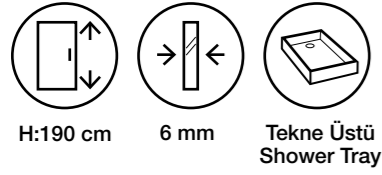

H:190 cm 6 mm Tekne Üstü
Shower Tray

Kare Tekne Üstü Nokta Menteşe 2 Sabit 2 Açılır Köşe Girişli / Pivot shower door

Ebatlar Dimensions (cm)	80 x 80	90 x 90	100 x 100	110 x 110
Giriş Aralığı (cm) Entrance Width (cm)	61	61	61	61
Parlak Gümüş Shiny Silver	13,350 ₺	13,800 ₺	14,700 ₺	14,650 ₺
Renkli Colour	15,350 ₺	15,850 ₺	16,350 ₺	16,800 ₺
Altın Gold	19,350 ₺	19,950 ₺	20,600 ₺	21,200 ₺