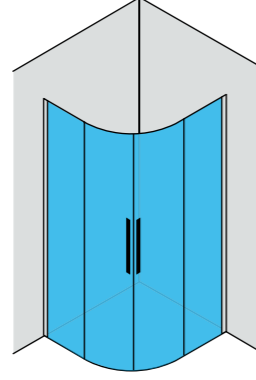

Moreno MS10

Teknik Detaylar / Technical Features

- Kolay Erişim
  Easy Access
- Çoklu ebat
  Extendibility
- Kapı Sistemi
  Pivot shower door
- Pratik Sistem
  Practical System
- anti-limescale
  treatment
- Kolay Kapı Sistemi
  Quick Door System

Siparişte kabin yönü belirtilmelidir.
Cabin direction must be specified in the order.