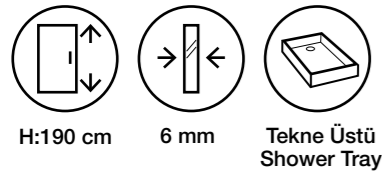

Siparişte kabin yönü belirtilmelidir.
Cabin direction must be specified in the order.

Oval Tekne Üstü Nokta Menteşe 2 Sabit 2 Açılır Kapı Ön Cephe Girişli / Pivot shower door

Ebatlar Dimensions (cm)	80 x 80	85 x 85	90 x 90	95 x 95	100 x 100	110 x 110	120 x 120	130 x 130
Giriş Aralığı (cm) Entrance Width (cm)	72	72	72	72	72	72	72	72
Parlak Gümüş Shiny Silver	20,400 ₺	20,700 ₺	21,900 ₺	21,200 ₺	21,450 ₺	21,950 ₺	22,500 ₺	23,050 ₺
Renkli Colour	23,450 ₺	23,800 ₺	24,050 ₺	24,350 ₺	24,650 ₺	25,250 ₺	25,850 ₺	26,500 ₺
Altın Gold	29,550 ₺	29,950 ₺	30,350 ₺	30,750 ₺	31,100 ₺	31,850 ₺	32,600 ₺	33,450 ₺
Bakır Copper	27,200 ₺	46,850 ₺	47,100 ₺	47,950 ₺	48,500 ₺	49,550 ₺	50,850 ₺	52,150 ₺