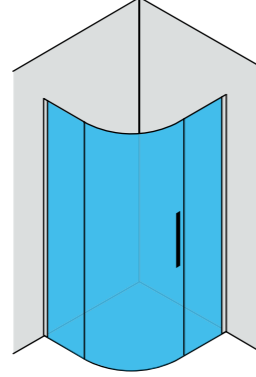

Moreno MS11

Teknik Detaylar / Technical Features

- **Kolay Erişim**
  Easy Access
- **Çoklu ebat**
  Extendibility
- **Kapı Sistemi**
  Pivot shower door
- **Pratik Sistem**
  Practical System
- **anti-limescale treatment**
- **Kolay Kapı Sistemi**
  Quick Door System

Siparişte kabin yönü belirtilmelidir.
Cabin direction must be specified in the order.