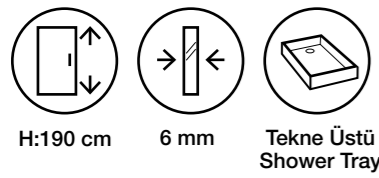

Siparişte kabin yönü belirtilmelidir.
Cabin direction must be specified in the order.

Asimetrik Tekne Üstü Nokta Menteşe 2 Sabit 2 Açılır Ön Cephe Girişli / Pivot shower door

Ebatlar Dimensions (cm)	80 x 90	80 x 100	80 x 110	80 x 120	80 x 130	80 x 140	80 x 150	80 x 160
Giriş Aralığı (cm) Entrance Width (cm)	74	74	74	74	74	74	74	74
Parlak Gümüş Shiny Silver	20,650 ₺	20,900 ₺	21,200 ₺	21,450 ₺	21,750 ₺	21,950 ₺	22,250 ₺	22,500 ₺
Renkli Colour	23,750 ₺	24,050 ₺	24,350 ₺	24,650 ₺	25,000 ₺	25,250 ₺	25,600 ₺	25,850 ₺
Altın Gold	29,900 ₺	30,300 ₺	30,750 ₺	31,100 ₺	31,500 ₺	31,850 ₺	32,250 ₺	32,600 ₺
Bakır Copper	46,650 ₺	47,300 ₺	47,950 ₺	48,500 ₺	49,150 ₺	49,550 ₺	50,300 ₺	50,850 ₺