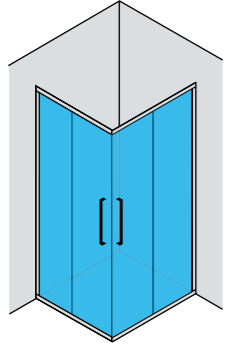

Enjoy MS20

Teknik Detaylar / Technical Features

- **Kolay Erişim**
  Easy Access
- **Çoklu ebat**
  Extendibility
- **Sürgülü Sistem**
  Sliding System
- **Pratik Sistem**
  Practical System
- **anti-limescale treatment**
- **Kolay Kapı Sistemi**
  Quick Door System

Kare Tekne Üstü 2 Sabit 2 Kayar Kapı Köşe Girişli / Sliding shower door

Ebatlar Dimensions (cm)	80 x 80	90 x 90	100 x 100	110 x 110	120 x 120
Giriş Aralığı (cm) Entrance Width (cm)	53	58	63	68	73
Parlak Gümüş Shiny Silver	25,250 ₺	26,200 ₺	29,150 ₺	28,100 ₺	29,000 ₺
Renkli Colour	29,000 ₺	30,100 ₺	31,200 ₺	32,300 ₺	33,400 ₺
Altın Gold	36,600 ₺	38,000 ₺	39,350 ₺	40,700 ₺	42,100 ₺
Bakır Copper	57,100 ₺	59,200 ₺	61,350 ₺	63,500 ₺	65,700 ₺

Opsiyonel Seçenek Fiyatları / Optional Prices

Reflekte Cam Reflective Glass	Yükseklik Farkı Height Difference	Renkli Cam Tinted Glass	Serigraf Desen Silk Screen Pattern	Kumlama Desen Sandblasting Pattern	Dijital Desen Digital Pattern	Clear Shield
2,300 ₺	% 25 ₺	1,200 ₺	600 ₺	500 ₺	1,600 ₺	800 ₺

Fiyatlara KDV ve Montaj dahil değildir. / Taxes are not included. Net İskontosuz

Duş Teknesi ve Aksesuarlar Görsel Amaçlı Olup Fiyatlara Dahil Değildir.