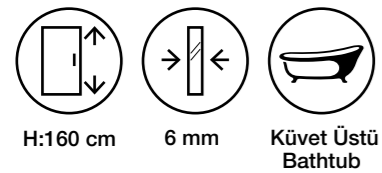

H:160 cm 6 mm Küvet Üstü Bathtub

Küvet Üstü Bir Sabit İki Katlı Cam Kapı / Pivot shower door

Ebatlar Dimensions (cm)	110	120	130	140	150	160
Giriş Aralığı (cm) Entrance Width (cm)	74	74	74	74	74	74
Parlak Gümüş Shiny Silver	14,200 ₺	14,300 ₺	14,650 ₺	15,000 ₺	15,300 ₺	15,650 ₺
Renkli Colour	13,950 ₺	16,450 ₺	16,850 ₺	17,250 ₺	17,600 ₺	18,000 ₺
Altın Gold	20,185 ₺	20,700 ₺	21,200 ₺	21,750 ₺	22,200 ₺	22,700 ₺

Opsiyonel Seçenek Fiyatları / Optional Prices

Reflekte Cam Reflective Glass	Yükseklik Farkı Height Difference	Renkli Cam Tinted Glass	Serigraf Desen Silk Screen Pattern	Kumlama Desen Sandblasting Pattern	Dijital Desen Digital Pattern	Clear Shield
1,725 ₺	%25 ₺	900 ₺	450 ₺	375 ₺	1,200 ₺	600 ₺

Fiyatlara KDV ve Montaj dahil değildir. / Taxes are not included.

Duş Teknesi ve Aksesuarlar Görsel Amaçlı Olup Fiyatlara Dahil Değildir.