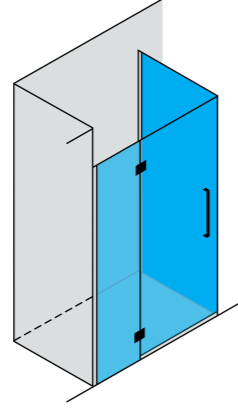

Siparişte kabin yönü belirtilmelidir.
Cabin direction must be specified in the order.

Dikdörtgen Tekne Üstü 1 Sabit 1 Açılır Kapı Ön Cephe Girişli + Yan Panel / Pivot shower door

Ebatlar	80 x 70	90 x 70	100 x 70	110 x 70	120 x 70	130 x 70	140 x 70	150 x 70	160 x 70	170 x 70	180 x 70
Dimensions (cm)	- 80-90-100	- 80-90-100	- 80-90-100	- 80-90-100	- 80-90-100	- 80-90-100	- 80-90-100	- 80-90-100	- 80-90-100	- 80-90-100	- 80-90-100
Giriş Aralığı (cm)	60	60	60	60	60	60	60	60	60	60	60
Entrance Width (cm)	60	60	60	60	60	60	60	60	60	60	60
Parlak Gümüş	19,900 ₺	20,100 ₺	20,350 ₺	20,600 ₺	21,000 ₺	21,350 ₺	21,750 ₺	22,050 ₺	22,50 ₺	22,900 ₺	23,300 ₺
Shiny Silver											
Renkli	22,900 ₺	23,100 ₺	23,400 ₺	23,700 ₺	24,150 ₺	24,550 ₺	25,000 ₺	25,450 ₺	25,900 ₺	26,300 ₺	26,750 ₺
Colour											
Altın	28,850 ₺	29,150 ₺	29,500 ₺	29,900 ₺	30,450 ₺	30,950 ₺	31,550 ₺	32,050 ₺	32,600 ₺	33,150 ₺	33,700 ₺
Gold											
Bakır	45,000 ₺	45,500 ₺	45,050 ₺	46,600 ₺	47,500 ₺	48,300 ₺	49,200 ₺	50,000 ₺	50,850 ₺	51,700 ₺	52,550 ₺
Copper											