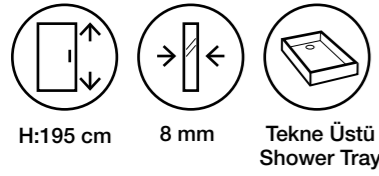

1 Sabit 1 Yan Panelli Cam / Partition

Ebatlar Dimensions (cm)	150 x 100
Parlak Gümüş Shiny Silver	33,000 ₺
Renkli Colour	36,000 ₺
Altın Gold	39,500 ₺
Bakır Copper	61,500 ₺

TRAP Model Monoflat Duş Teknesi ve Ahşap Zemin Dahildir.

Opsiyonel Seçenek Fiyatları / Optional Prices

Reflekte Cam Reflective Glass	Yükseklik Farkı Height Difference	Renkli Cam Tinted Glass	Serigraf Desen Silk Screen Pattern	Kumlama Desen Sandblasting Pattern	Dijital Desen Digital Pattern	Clear Shield
1,150 ₺	%25 ₺	600 ₺	300 ₺	250 ₺	800 ₺	400 ₺

Fiyatlara KDV ve Montaj dahil değildir. / Taxes are not included.

Duş Teknesi ve Aksesuarlar Görsel Amaçlı Olup Fiyatlara Dahil Değildir.