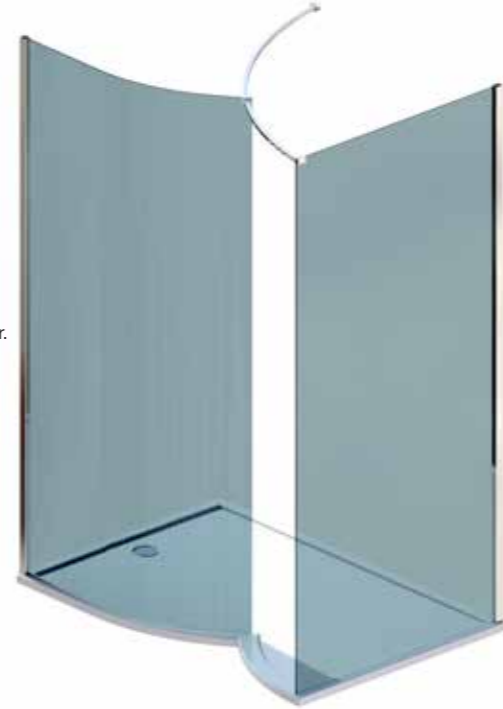

Bianca MS16

Teknik Detaylar / Technical Features

- **Kolay Erişim**
  Easy Access
- **Çoklu ebat**
  Extendibility
- **Sabit Panel**
  Partition
- **Pratik Sistem**
  Practical System
- **anti-limescale treatment**
- **Kolay Kapı Sistemi**
  Quick Door System

Siparişte kabin yönü belirtilmelidir.
Cabin direction must be specified in the order.

H:195 cm   8 mm   Tekne Üstü
Shower Tray

1 Sabit 1 Yan Panelli Cam / Partition

Ebatlar Dimensions (cm)	150 x 100
Parlak Gümüş Shiny Silver	24,400 ₺
Renkli Colour	26,500 ₺
Altın Gold	29,250 ₺
Bakır Copper	45,600 ₺

MICRA Model Monoflat Duş Teknesi Dahildir.

Opsiyonel Seçenek Fiyatları / Optional Prices

Reflekte Cam Reflective Glass	Yükseklik Farkı Height Difference	Renkli Cam Tinted Glass	Serigraf Desen Silk Screen Pattern	Kumlama Desen Sandblasting Pattern	Dijital Desen Digital Pattern	Clear Shield
1,150 ₺	%25 ₺	600 ₺	300 ₺	250 ₺	800 ₺	400 ₺

Fiyatlara KDV ve Montaj dahil değildir. / Taxes are not included.

Duş Teknesi ve Aksesuarlar Görsel Amaçlı Olup Fiyatlara Dahil Değildir.