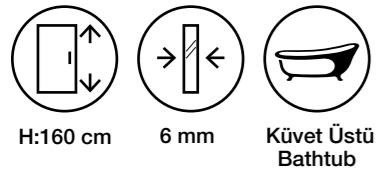

H:160 cm 6 mm **Küvet Üstü**
Bathtub

Kare Mini Küvet Üstü Nokta Menteşe 2 Sabit 2 Açılır Kapı Köşe Girişli / Pivot shower door

Ebatlar Dimensions (cm)	80 x 80	90 x 90
Giriş Aralığı (cm) Entrance Width (cm)	58	62
Parlak Gümüş Shiny Silver	19,100 ₺	19,700 ₺
Renkli Colour	22,000 ₺	22,600 ₺
Altın Gold	27,750 ₺	28,500 ₺
Bakır Copper	43,250 ₺	44,450 ₺

Opsiyonel Seçenek Fiyatları / Optional Prices

Reflekte Cam Reflective Glass	Yükseklik Farkı Height Difference	Renkli Cam Tinted Glass	Serigraf Desen Silk Screen Pattern	Kumlama Desen Sandblasting Pattern	Dijital Desen Digital Pattern	Clear Shield
2,300 ₺	% 25 ₺	1,200 ₺	600 ₺	500 ₺	1,600 ₺	800 ₺

Fiyatlara KDV ve Montaj dahil değildir. / Taxes are not included. Net İskontosuz

Duş Teknesi ve Aksesuarlar Görsel Amaçlı Olup Fiyatlara Dahil Değildir.