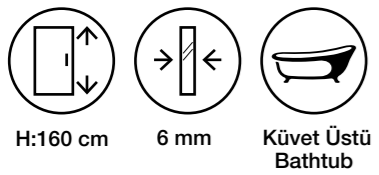

Dikdörtgen Küvet Üstü Boy Mentеше 1 Sabit 1 Açılır Ön Cephe Girişli / Pivot shower door

Ebatlar Dimensions (cm)	90 x 90	100 x 100	110 x 110	120 x 120	130 x 130	140 x 140	150 x 150
Giriş Aralığı (cm) Entrance Width (cm)	55	65	65	65	65	65	65
Parlak Gümüş Shiny Silver	7,350 ₺	7,500 ₺	7,700 ₺	7,850 ₺	8,050 ₺	8,200 ₺	8,350 ₺
Renkli Colour	8,450 ₺	8,600 ₺	8,850 ₺	9,000 ₺	9,250 ₺	9,450 ₺	9,600 ₺
Altın Gold	10,600 ₺	10,900 ₺	11,150 ₺	11,350 ₺	11,650 ₺	11,900 ₺	12,100 ₺

Opsiyonel Seçenek Fiyatları / Optional Prices

Reflekte Cam Reflective Glass	Yükseklik Farkı Height Difference	Renkli Cam Tinted Glass	Serigraf Desen Silk Screen Pattern	Kumlama Desen Sandblasting Pattern	Dijital Desen Digital Pattern	Clear Shield
1,150 ₺	%25 ₺	600 ₺	300 ₺	250 ₺	800 ₺	400 ₺

Fiyatlara KDV ve Montaj dahil değildir. / Taxes are not included.

Duş Teknesi ve Aksesuarlar Görsel Amaçlı Olup Fiyatlara Dahil Değildir.