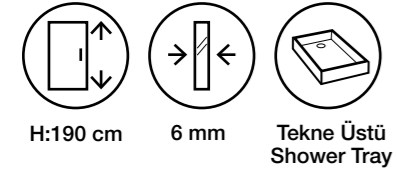

H:190 cm 6 mm Tekne Üstü
Shower Tray

Dikdörtgen Tekne Üstü 1 Sabit 1 Kayar Kapı Ön Cephe Girişli / Sliding shower door

Dimensions (cm)	100 x 109	110 x 119	120 x 129	130 x 139	140 x 149	150 x 159	160 x 169	170 x 179	180 x 190
Giriş Aralığı (cm) Entrance Width (cm)	48	53	58	63	68	73	78	83	88
Parlak Gümüş Shiny Silver	14,550 ₺	15,000 ₺	15,400 ₺	15,850 ₺	16,300 ₺	16,700 ₺	17,150 ₺	17,600 ₺	18,000 ₺
Renkli Colour	16,700 ₺	17,250 ₺	17,700 ₺	18,200 ₺	18,700 ₺	19,200 ₺	19,750 ₺	20,200 ₺	20,750 ₺
Altın Gold	21,100 ₺	21,700 ₺	22,350 ₺	22,950 ₺	23,600 ₺	24,250 ₺	24,900 ₺	25,500 ₺	26,150 ₺