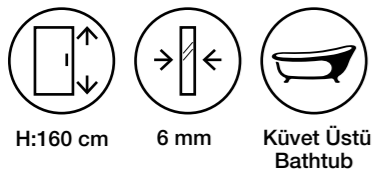

H:160 cm 6 mm **Küvet Üstü**
Bathtub

Dikdörtgen Küvet Üstü Nokta Menteşe 2 Sabit 1 Açılır Ön Cephe Kapı Girişli / Pivot shower door

Ebatlar Dimensions (cm)	110 x 119	120 x 129	130 x 139	140 x 149	150 x 159	160 x 169	170 x 179	180 x 189	190 x 200
Giriş Aralığı (cm) Entrance Width (cm)	55	58	65	65	65	65	65	65	65
Parlak Gümüş Shiny Silver	9,900 ₺	10,150 ₺	10,450 ₺	10,750 ₺	11,050 ₺	11,350 ₺	11,650 ₺	11,950 ₺	12,250 ₺
Renkli Colour	11,350 ₺	11,700 ₺	12,050 ₺	12,350 ₺	12,700 ₺	13,050 ₺	13,400 ₺	13,700 ₺	14,050 ₺
Altın Gold	14,300 ₺	14,750 ₺	15,150 ₺	15,600 ₺	16,000 ₺	16,450 ₺	16,900 ₺	17,300 ₺	17,750 ₺

Opsiyonel Seçenek Fiyatları / Optional Prices

Reflekte Cam Reflective Glass	Yükseklik Farkı Height Difference	Renkli Cam Tinted Glass	Serigraf Desen Silk Screen Pattern	Kumlama Desen Sandblasting Pattern	Dijital Desen Digital Pattern	Clear Shield
1,175 ₺	%25 ₺	900 ₺	450 ₺	375 ₺	1,200 ₺	600 ₺

Fiyatlara KDV ve Montaj dahil değildir. / Taxes are not included.

Duş Teknesi ve Aksesuarlar Görsel Amaçlı Olup Fiyatlara Dahil Değildir.