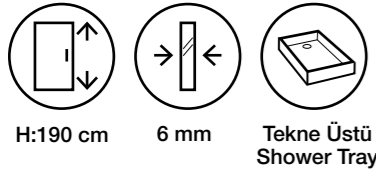

H:190 cm 6 mm Tekne Üstü Shower Tray

Kare Tekne Üstü Boy Monteşe 2 Sabit 2 Açılır Köşe Girişli / Pivot shower door

Ebatlar Dimensions (cm)	80 x 80	90 x 90	100 x 100	110 x 110
Giriş Aralığı (cm) Entrance Width (cm)	61	66	71	76
Parlak Gümüş Shiny Silver	13,050 ₺	13,600 ₺	14,100 ₺	14,650 ₺
Renk Colour	15,000 ₺	15,650 ₺	16,250 ₺	16,850 ₺
Altın Gold	18,900 ₺	19,750 ₺	20,500 ₺	21,250 ₺

Opsiyonel Seçenek Fiyatları / Optional Prices

Reflekte Cam Reflective Glass	Yükseklik Farkı Height Difference	Renkli Cam Tinted Glass	Serigraf Desen Silk Screen Pattern	Kumlama Desen Sandblasting Pattern	Dijital Desen Digital Pattern	Clear Shield
2,300 ₺	% 25 ₺	1,200 ₺	600 ₺	500 ₺	1,600 ₺	800 ₺

Fiyatlara KDV ve Montaj dahil değildir. / Taxes are not included. Net İskontosuz

Duş Teknesi ve Aksesuarlar Görsel Amaçlı Olup Fiyatlara Dahil Değildir.