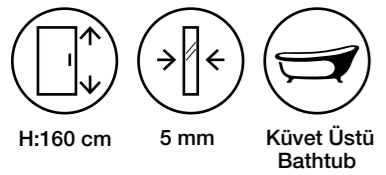

H:160 cm 5 mm Küvet Üstü
Bathtub

Dikdörtgen Küvet Üstü 2 Sabit 2 Kayar Kapı Köşe Girişli / Sliding shower door

Ebatlar Dimensions (cm)	100 x 70 -80-90-100	110 x 70 -80-90-100	120 x 70 -80-90-100	130 x 70 -80-90-100	140 x 70 -80-90-100	150 x 70 -80-90-100	160 x 70 -80-90-100	170 x 70 -80-90-100	180 x 70 -80-90-100
Parlak Gümüş Shiny Silver	10,300 ₺	10,500 ₺	10,700 ₺	10,900 ₺	11,100 ₺	11,300 ₺	11,500 ₺	11,700 ₺	11,950 ₺
Renkli Colour	12,050 ₺	12,300 ₺	12,550 ₺	12,750 ₺	13,000 ₺	13,250 ₺	13,450 ₺	13,700 ₺	14,000 ₺
Altın Gold	14,300 ₺	14,600 ₺	14,900 ₺	15,150 ₺	15,400 ₺	15,700 ₺	16,000 ₺	16,300 ₺	16,600 ₺

Opsiyonel Seçenek Fiyatları / Optional Prices

Reflekte Cam Reflective Glass	Yükseklik Farkı Height Difference	Renkli Cam Tinted Glass	Serigraf Desen Silk Screen Pattern	Kumlama Desen Sandblasting Pattern	Dijital Desen Digital Pattern	Clear Shield
2,300 ₺	% 25 ₺	1,200 ₺	600 ₺	500 ₺	1,600 ₺	800 ₺

Fiyatlara KDV ve Montaj dahil değildir. / Taxes are not included. Net İskontosuz

Duş Teknesi ve Aksesuarlar Görsel Amaçlı Olup Fiyatlara Dahil Değildir.