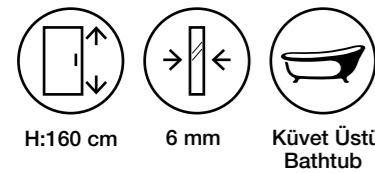

Siparişte kabin yönü belirtilmelidir.
Cabin direction must be specified in the order.

H:160 cm 6 mm Küvet Üstü
Bathtub

Asimetrik Küvet Üstü 2 Sabit 2 Kayar Kapı Ön Cephe Girişli / Sliding shower door

Ebatlar Dimensions (cm)	80 x 100	80 x 110	80 x 120	80 x 130
Giriş Aralığı (cm) Entrance Width (cm)	59	59	59	59
Parlak Gümüş Shiny Silver	12,150 ₺	12,450 ₺	12,700 ₺	13,000 ₺
Renkli Colour	13,950 ₺	14,350 ₺	14,600 ₺	14,950 ₺
Altın Gold	17,600 ₺	18,050 ₺	18,400 ₺	18,800 ₺