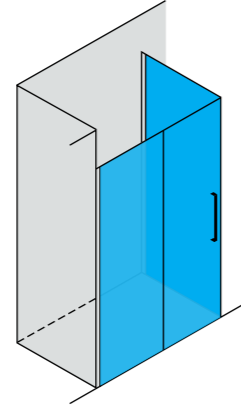

Grand MS11

Teknik Detaylar / Technical Features

- **Kolay Erişim**
  Easy Access
- **Çoklu ebat**
  Extendibility
- **Sürgülü Sistem**
  Sliding Shower Door
- **Pratik Sistem**
  Practical System
- **anti-limescale treatment**
- **Kolay Kapı Sistemi**
  Quick Door System

Siparişte kabin yönü belirtilmelidir.
Cabin direction must be specified in the order.