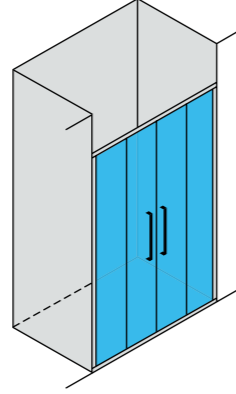

Moreno MS16

Teknik Detaylar / Technical Features

- **Kolay Erişim**
  Easy Access
- **Çoklu ebat**
  Extendibility
- **Kapı Sistemi**
  Pivot shower door
- **Pratik Sistem**
  Practical System
- **anti-limescale treatment**
- **Kolay Kapı Sistemi**
  Quick Door System

Dikdörtgen Tekne Üstü Boy Mentеше 2 Sabit 2 Açılır Kapı Ön Cephe Girişli / Pivot shower door

Ebatlar Dimensions (cm)	130 x 139	140 x 149	150 x 159	160 x 169	170 x 179	180 x 189	190 x 200
Giriş Aralığı (cm) Entrance Width (cm)	82	92	102	112	122	132	132
Parlak Gümüş Shiny Silver	17,050 ₺	17,350 ₺	17,750 ₺	18,050 ₺	18,400 ₺	18,750 ₺	19,100 ₺
Renkli Colour	19,600 ₺	19,950 ₺	20,400 ₺	20,750 ₺	21,200 ₺	21,550 ₺	21,950 ₺
Altın Gold	24,700 ₺	25,200 ₺	25,750 ₺	26,200 ₺	26,750 ₺	27,200 ₺	27,700 ₺