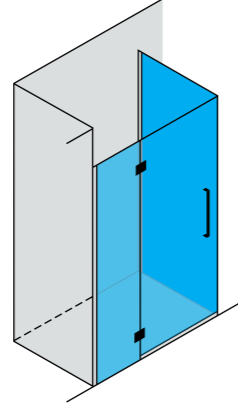

Siparişte kabin yönü belirtilmelidir.
Cabin direction must be specified in the order.

1 Sabit 1 Açılır Kapı Ön Cephe Girişli / Pivot shower door

Ebatlar Dimensions (cm)	90 x 99	100 x 119	110 x 129	120 x 139
Giriş Aralığı (cm) Entrance Width (cm)	65	65	65	65
Parlak Gümüş Shiny & Matte Silver	17,700 ₺	18,100 ₺	18,550 ₺	19,000 ₺
Altın Gold	23,850 ₺	24,450 ₺	25,050 ₺	25,650 ₺
Bakır Copper	37,250 ₺	38,150 ₺	39,050 ₺	40,000 ₺