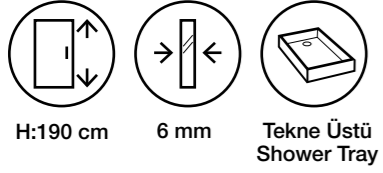

H:190 cm 6 mm **Tekne Üstü**
Shower Tray

Dikdörtgen Tekne Üstü Nokta Menteşe 2 Sabit 1 Açılır Ön Cephe Kapı Girişli / Pivot shower door

Ebatlar Dimensions (cm)	110 x 119	120 x 129	130 x 139	140 x 149	150 x 159	160 x 169	170 x 179	180 x 189	190 x 200
Giriş Aralığı (cm) Entrance Width (cm)	58	65	65	65	65	65	65	65	65
Parlak Gümüş Shiny Silver	10,150 ₺	10,450 ₺	10,750 ₺	11,050 ₺	11,350 ₺	11,650 ₺	11,950 ₺	12,550 ₺	12,502 ₺
Renkli Colour	11,700 ₺	12,000 ₺	12,350 ₺	12,700 ₺	13,050 ₺	13,400 ₺	13,700 ₺	14,050 ₺	14,400 ₺
Altın Gold	14,750 ₺	15,150 ₺	15,600 ₺	16,000 ₺	16,450 ₺	16,900 ₺	17,300 ₺	17,750 ₺	18,150 ₺