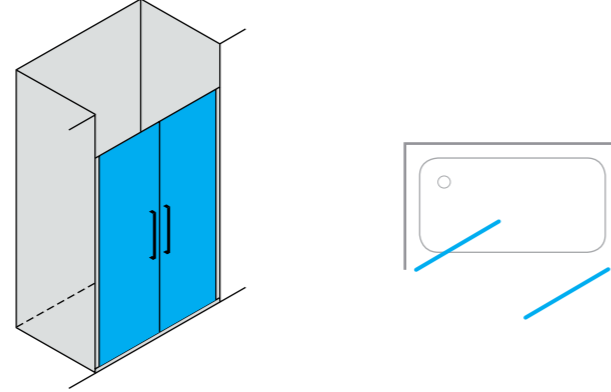

Fiyatlara KDV ve Montaj dahil değildir. / Taxes are not included.

Duş Teknesi ve Aksesuarlar Görsel Amaçlı Olup Fiyatlara Dahil Değildir.

Moreno MS19

Teknik Detaylar / Technical Features

-  **Kolay Erişim**
Easy Access
-  **Çoklu ebat**
Extendibility
-  **Kapı Sistemi**
Pivot shower door
-  **Pratik Sistem**
Practical System
-  **anti-limescale treatment**
-  **Kolay Kapı Sistemi**
Quick Door System