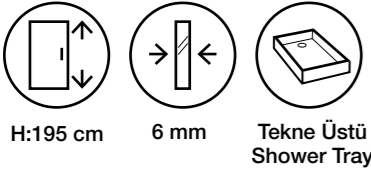

Fiyatlara KDV ve Montaj dahil değildir. / Taxes are not included. Net İskontosuz

Duş Teknesi ve Aksesuarlar Görsel Amaçlı Olup Fiyatlara Dahil Değildir.

Heaven MS12

Teknik Detaylar / Technical Features

-  **Kolay Erişim**
Easy Access
-  **Çoklu ebat**
Extendibility
-  **Sürgülü Sistem**
Sliding System
-  **Pratik Sistem**
Practical System
-  **anti-limescale treatment**
-  **Kolay Kapı Sistemi**
Quick Door System