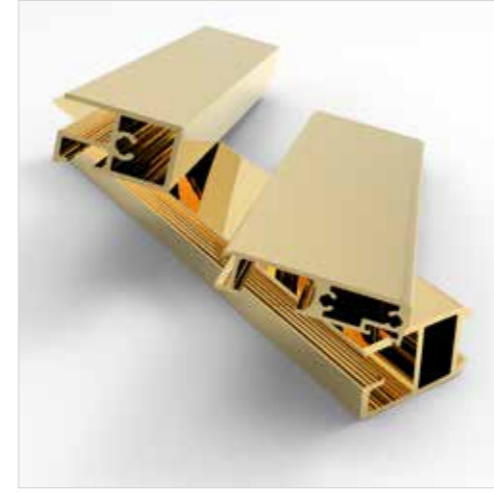

PARLAK ALTIN