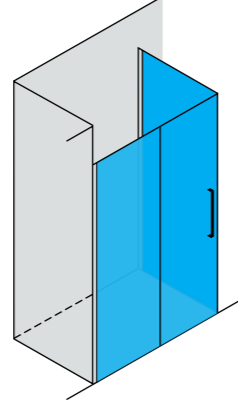

Asos MS15

Teknik Detaylar / Technical Features

- **Kolay Erişim**
  Easy Access
- **Çoklu ebat**
  Extendibility
- **Sürgülü Sistem**
  Sliding System
- **Pratik Sistem**
  Practical System
- **anti-limescale treatment**
- **Kolay Kapı Sistemi**
  Quick Door System

Siparişte kabin yönü belirtilmelidir.
Cabin direction must be specified in the order.