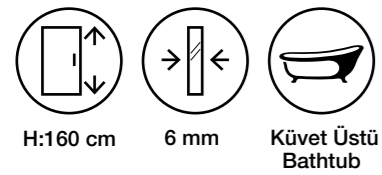

Dikdörtgen Küvet Üstü 2 Sabit 2 Kayar Ön Cephe Girişli / Sliding shower door

Ebatlar Dimensions (cm)	120 x 129	130 x 139	140 x 149	150 x 159	160 x 169	170 x 179	180 x 189	190 x 199	200 x 210
Giriş Aralığı (cm) Entrance Width (cm)	46	51	56	61	66	71	76	81	86
Parlak Gümüş Shiny Silver	12,100 ₺	12,400 ₺	12,650 ₺	12,950 ₺	13,200 ₺	13,500 ₺	13,750 ₺	14,000 ₺	14,250 ₺
Renkli Colour	13,950 ₺	14,250 ₺	14,550 ₺	14,850 ₺	15,100 ₺	15,500 ₺	15,800 ₺	16,100 ₺	16,400 ₺
Altın Gold	17,550 ₺	18,750 ₺	18,350 ₺	18,750 ₺	19,100 ₺	19,500 ₺	19,900 ₺	20,300 ₺	20,700 ₺

Opsiyonel Seçenek Fiyatları / Optional Prices

Reflekte Cam Reflective Glass	Yükseklik Farkı Height Difference	Renkli Cam Tinted Glass	Serigraf Desen Silk Screen Pattern	Kumlama Desen Sandblasting Pattern	Dijital Desen Digital Pattern	Clear Shield
2,300 ₺	% 25 ₺	1,200 ₺	600 ₺	500 ₺	1,600 ₺	800 ₺

Fiyatlara KDV ve Montaj dahil değildir. / Taxes are not included. Net İskontosuz

Duş Teknesi ve Aksesuarlar Görsel Amaçlı Olup Fiyatlara Dahil Değildir.