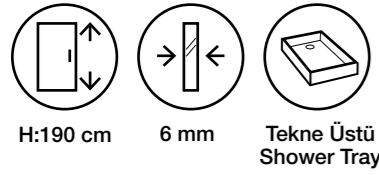

Fiyatlara KDV ve Montaj dahil değildir. / Taxes are not included.

Duş Teknesi ve Aksesuarlar Görsel Amaçlı Olup Fiyatlara Dahil Değildir.

Line MS20

Teknik Detaylar / Technical Features

-  **Kolay Erişim**
Easy Access
-  **Çoklu ebat**
Extendibility
-  **Kapı Sistemi**
Pivot shower door
-  **Pratik Sistem**
Practical System
-  **anti-limescale treatment**
-  **Kolay Kapı Sistemi**
Quick Door System