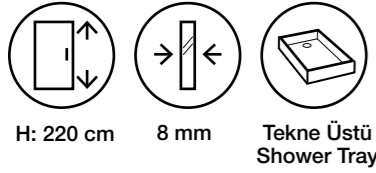

L Duvar 1 Sabit 1 Açılır Kapı Ön Cephe Girişli Tek Yan Panelli / Pivot Shower Door

Ebatlar Dimensions (cm)	120 x 90	130 x 90	140 x 90	150 x 90	160 x 90
Giriş Aralığı (cm) Entrance Width (cm)	55	55	55	55	55
Mat Siyah Mate Black	43,800 ₺	44,300 ₺	44,950 ₺	45,600 ₺	46,250 ₺

L Duvar 1 Sabit 1 Açılır Kapı Ön Cephe Girişli Tek Yan Panelli / Pivot Shower Door

Ebatlar Dimensions (cm)	120 x 100	130 x 100	140 x 100	150 x 100	160 x 100
Giriş Aralığı (cm) Entrance Width (cm)	55	55	55	55	55
Mat Siyah Mate Black	44,450 ₺	45,100 ₺	45,800 ₺	46,300 ₺	46,900 ₺

Opsiyonel Seçenek Fiyatları / Optional Prices

Reflekte Cam Reflective Glass	Yükseklik Farkı Height Difference	Renkli Cam Tinted Glass	Serigraf Desen Silk Screen Pattern	Kumlama Desen Sandblasting Pattern	Dijital Desen Digital Pattern	Clear Shield
1,725 ₺	% 25 ₺	900 ₺	450 ₺	375 ₺	1,200 ₺	600 ₺

Fiyatlara KDV ve Montaj dahil değildir. / Taxes are not included. Net İskontosuz

Duş Teknesi ve Aksesuarlar Görsel Amaçlı Olup Fiyatlara Dahil Değildir.