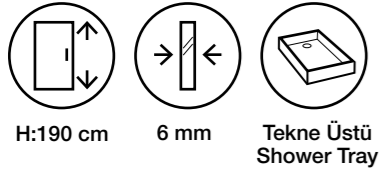

H:190 cm 6 mm Tekne Üstü
Shower Tray

Tekne Üstü Yan Panel / Pivot shower door

Ebatlar Dimensions (cm)	60 X 69	70 X 79	80 X 89	90 X 100
Parlak Gümüş Shiny Silver	3,300 ₺	3,350 ₺	3,400 ₺	3,450 ₺
Renkli Colour	3,800 ₺	3,850 ₺	3,900 ₺	3,950 ₺
Altın Gold	4,800 ₺	4,850 ₺	4,900 ₺	5,000 ₺