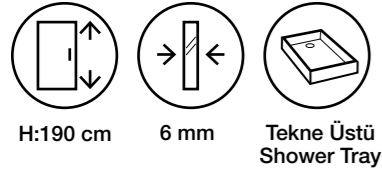

Kare Tekne Üstü Boy Menteşe 2 Açılır Köşe Girişli / Pivot shower door

Ebatlar Dimensions (cm)	80 x 80	90 x 90	100 x 100	110 x 110
Giriş Aralığı (cm) Entrance Width (cm)	74	74	74	74
Parlak Gümüş Shiny Silver	15,250 ₺	15,500 ₺	15,750 ₺	15,950 ₺
Renkli Colour	17,550 ₺	17,800 ₺	18,100 ₺	18,350 ₺
Altın Gold	22,150 ₺	22,500 ₺	22,850 ₺	23,200 ₺