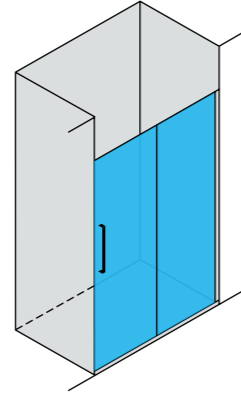

Pulse MS17

Teknik Detaylar / Technical Features

- **Kolay Erişim**
  Easy Access
- **Çoklu ebat**
  Extendibility
- **Sürgülü Sistem**
  Sliding System
- **Pratik Sistem**
  Practical System
- **anti-limescale treatment**
- **Kolay Kapı Sistemi**
  Quick Door System

Siparişte kabin yönü belirtilmelidir.
Cabin direction must be specified in the order.

- H:190 cm
- 6 mm
- Tekne Üstü
  Shower Tray

Dikdörtgen Tekne Üstü 1 Sabit 1 Kayar Kapı Ön Cephe Girişli / Sliding shower door

Ebatlar Dimensions (cm)	110 x 119	120 x 129	130 x 139	140 x 150
Giriş Aralığı (cm) Entrance Width (cm)	45	50	55	60
Parlak Gümüş Shiny Silver	10,450 ₺	10,600 ₺	10,750 ₺	10,900 ₺
Renkli Colour	12,000 ₺	12,200 ₺	13,350 ₺	12,550 ₺
Altın Gold	15,000 ₺	15,300 ₺	15,600 ₺	15,800 ₺

- H:160 cm
- 6 mm
- Küvet Üstü
  Bathtub

Dikdörtgen Küvet Üstü 1 Sabit 1 Kayar Kapı Ön Cephe Girişli / Sliding shower door

Ebatlar Dimensions (cm)	110 x 119	120 x 129	130 x 139	140 x 149	150 x 160
Giriş Aralığı (cm) Entrance Width (cm)	50	55	60	65	70
Parlak Gümüş Shiny Silver	9,050 ₺	9,200 ₺	9,350 ₺	9,500 ₺	9,650 ₺
Renkli Colour	10,400 ₺	10,550 ₺	10,750 ₺	10,500 ₺	11,000 ₺
Altın Gold	13,000 ₺	13,300 ₺	13,550 ₺	13,750 ₺	14,000 ₺

Opsiyonel Seçenek Fiyatları / Optional Prices

Reflekte Cam Reflective Glass	Yükseklik Farkı Height Difference	Renkli Cam Tinted Glass	Serigraf Desen Silk Screen Pattern	Kumlama Desen Sandblasting Pattern	Dijital Desen Digital Pattern	Clear Shield
1,150 ₺	%25 ₺	600 ₺	300 ₺	250 ₺	800 ₺	400 ₺

Fiyatlara KDV ve Montaj dahil değildir. / Taxes are not included.

Duş Teknesi ve Aksesuarlar Görsel Amaçlı Olup Fiyatlara Dahil Değildir.