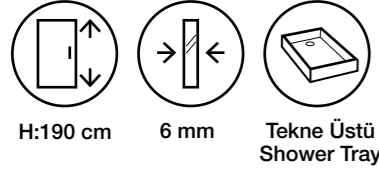

Siparişte kabin yönü belirtilmelidir.
Cabin direction must be specified in the order.

Asimetrik Tekne Üstü Nokta Menteşe 2 Sabit 2 Açılır Ön Cephe Girişli / Pivot shower door

Ebatlar Dimensions (cm)	80 x 90	80 x 100	80 x 110	80 x 120	80 x 130	80 x 140	80 x 150	80 x 160
Giriş Aralığı (cm) Entrance Width (cm)	74	74	74	74	74	74	74	74
Parlak Gümüş Shiny Silver	20,650 ₺	20,900 ₺	21,200 ₺	21,450 ₺	21,750 ₺	21,950 ₺	22,250 ₺	22,500 ₺
Renkli Colour	23,750 ₺	24,050 ₺	24,350 ₺	24,650 ₺	25,000 ₺	25,250 ₺	25,600 ₺	25,850 ₺
Altın Gold	29,900 ₺	30,300 ₺	30,750 ₺	31,100 ₺	31,500 ₺	31,850 ₺	32,250 ₺	32,600 ₺
Bakır Copper	46,650 ₺	47,300 ₺	47,950 ₺	48,500 ₺	49,150 ₺	49,550 ₺	50,300 ₺	50,850 ₺