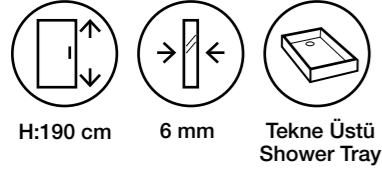

Siparişte kabin yönü belirtilmelidir.
Cabin direction must be specified in the order.

Dikdörtgen Tekne Üstü 2 Sabit 1 Açılır Kapı / Pivot shower door

Ebatlar Dimensions (cm)	100 x 109	110 x 119	120 x 129	130 x 139	140 x 149	150 x 159	160 x 169	170 x 179	180 x 189	190 x 200
Giriş Aralığı (cm) Entrance Width (cm)	60	60	60	60	60	60	60	60	60	60
Parlak Gümüş Shiny Silver	18,150 ₺	18,400 ₺	18,700 ₺	19,000 ₺	19,400 ₺	19,900 ₺	20,300 ₺	20,750 ₺	21,200 ₺	21,600 ₺
Renkli Colour	20,850 ₺	21,200 ₺	21,500 ₺	21,750 ₺	22,350 ₺	22,850 ₺	23,350 ₺	23,850 ₺	24,350 ₺	24,850 ₺
Altın Gold	26,300 ₺	26,700 ₺	27,150 ₺	27,550 ₺	28,150 ₺	28,800 ₺	29,400 ₺	30,050 ₺	30,700 ₺	31,350 ₺
Bakır Copper	41,000 ₺	41,600 ₺	42,350 ₺	42,950 ₺	43,900 ₺	44,950 ₺	45,900 ₺	46,900 ₺	47,900 ₺	48,900 ₺