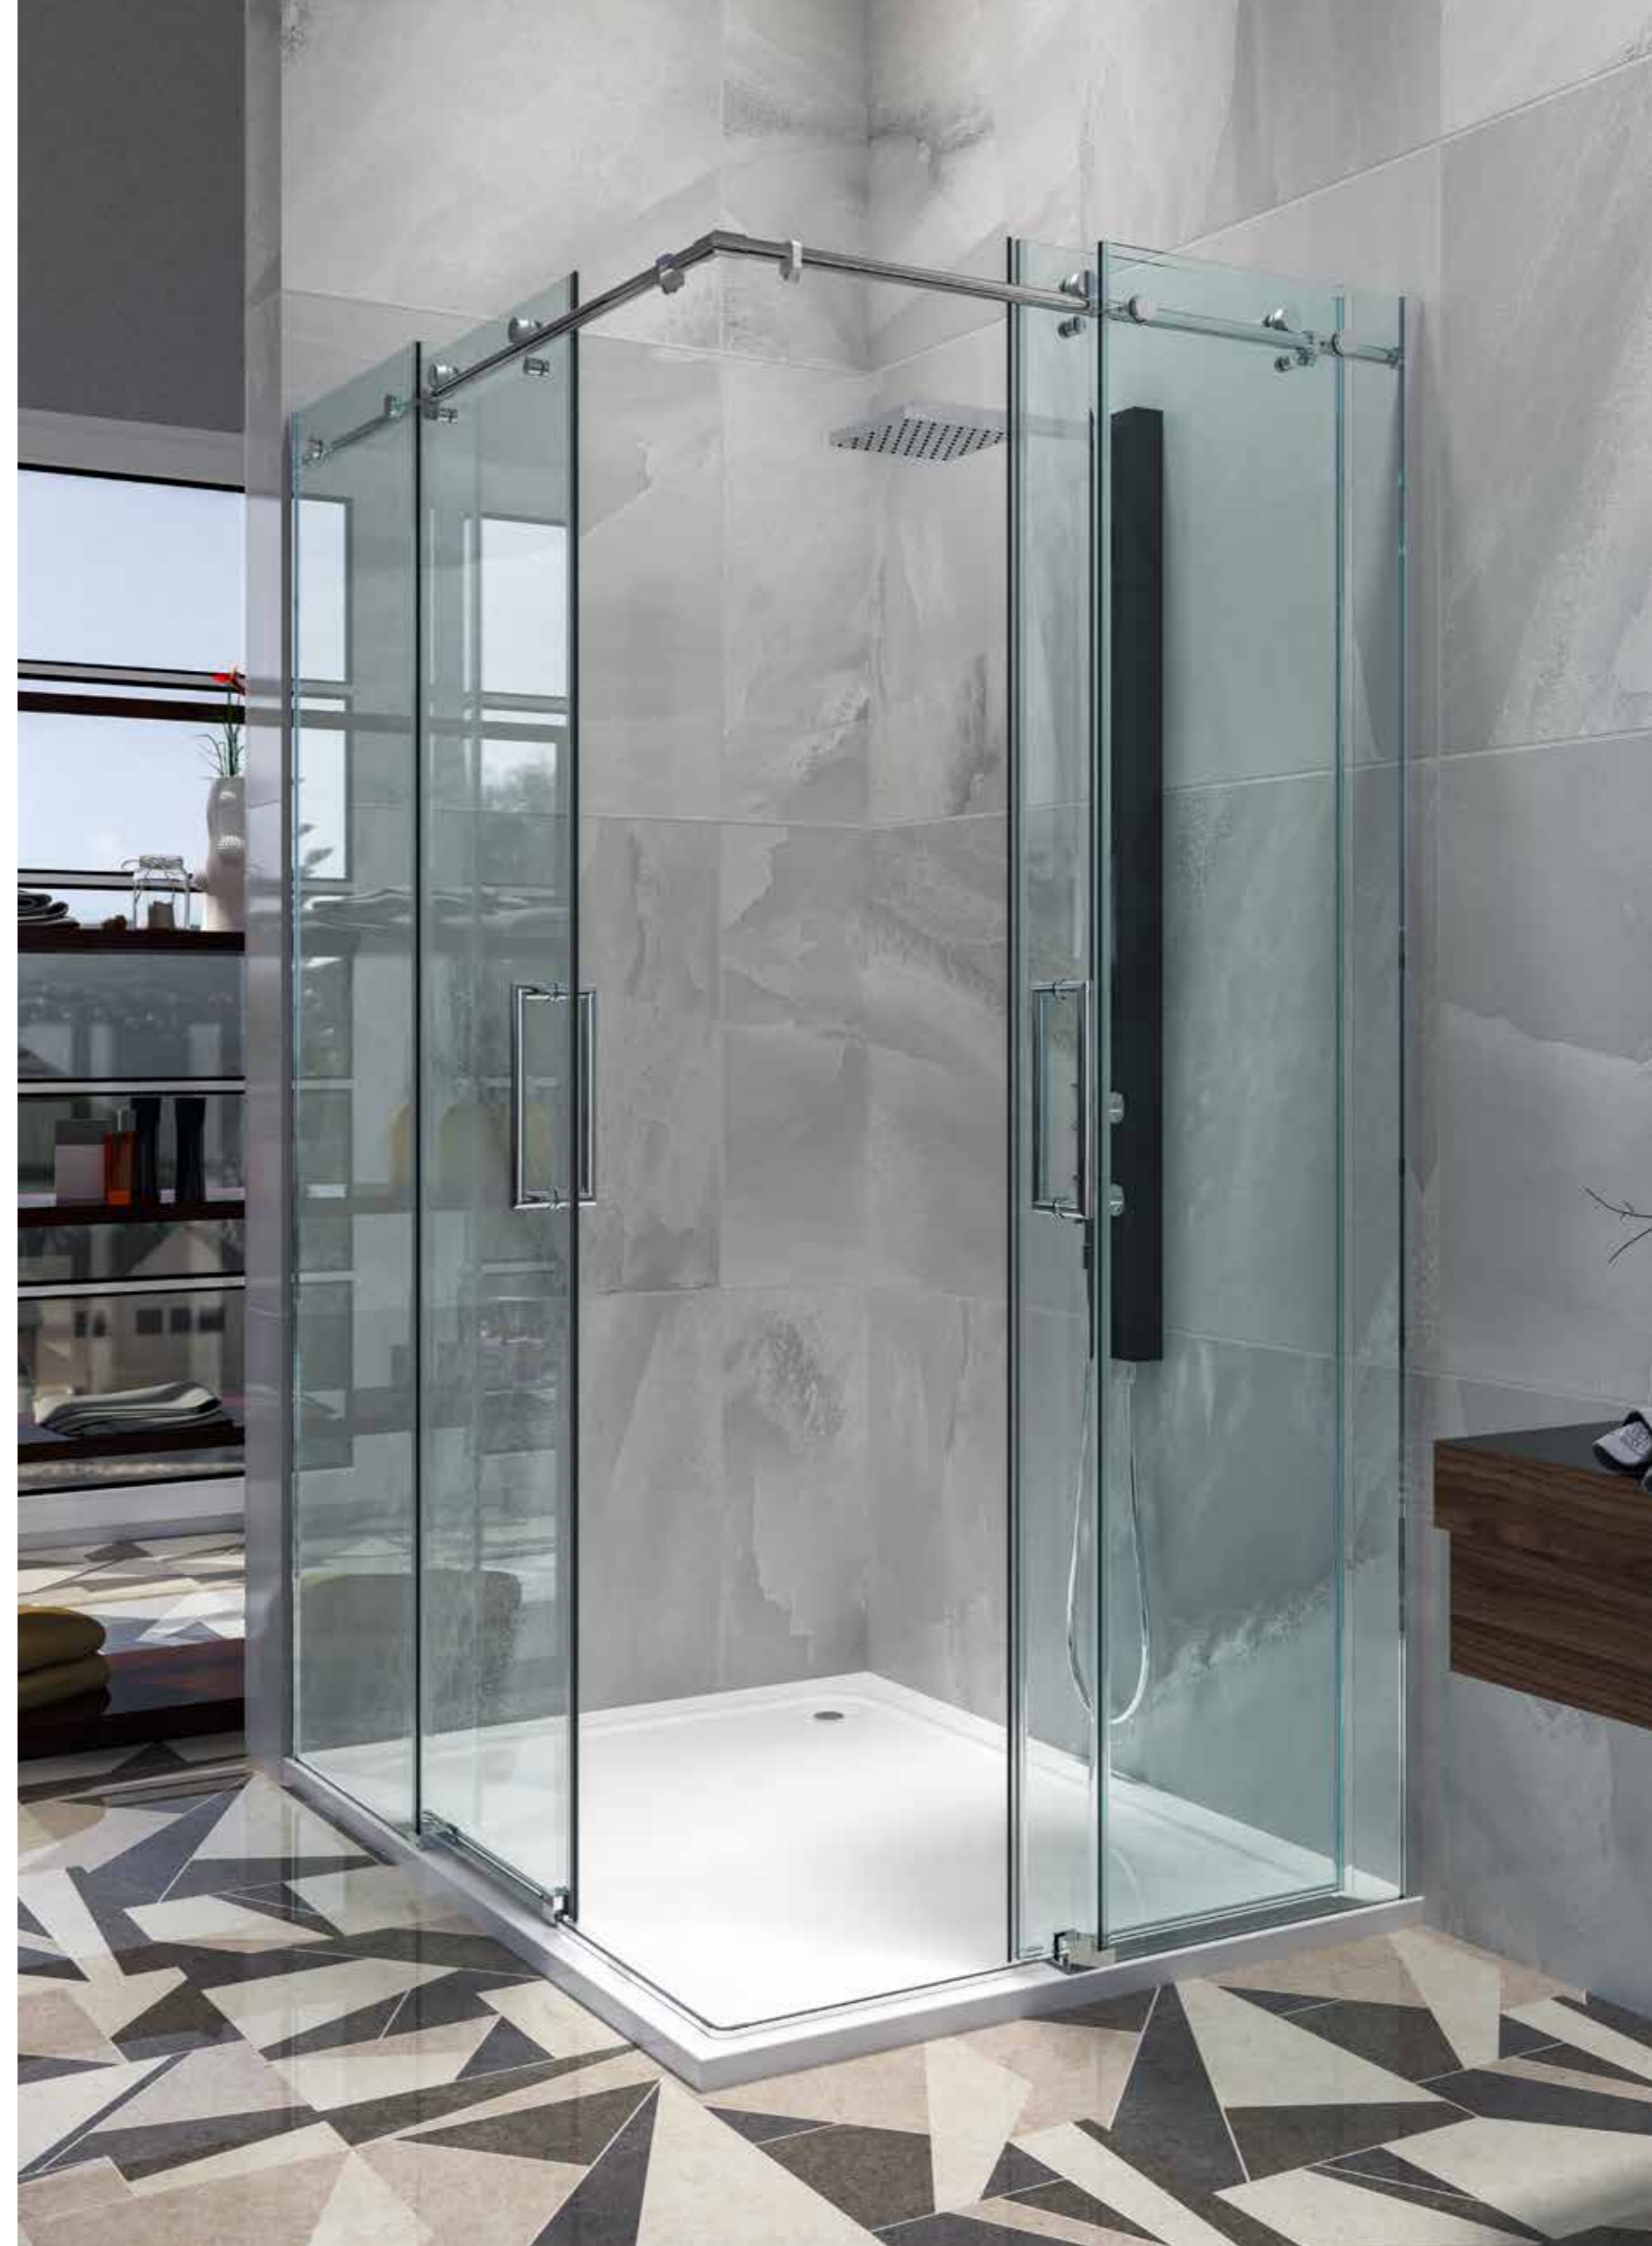

- H:160 cm
- 6 mm
- Küvet Üstü
  Bathtub

Dikdörtgen Küvet Üstü 2 Sabit 2 Kayar Köşe Girişli / Sliding shower door

Ebatlar Dimensions (cm)	110 x 70 -80-90-100	120 x 70 -80-90-100	130 x 70 -80-90-100	140 x 70 -80-90-100	150 x 70 -80-90-100	160 x 70 -80-90-100	170 x 70 -80-90-100	180 x 70 -80-90-100
Parlak Gümüş Shiny Silver	25,650 ₺	26,400 ₺	27,200 ₺	28,000 ₺	28,900 ₺	29,700 ₺	30,600 ₺	31,500 ₺
Renkli Colour	29,500 ₺	30,350 ₺	31,250 ₺	32,200 ₺	33,150 ₺	34,150 ₺	35,150 ₺	36,200 ₺
Altın Gold	31,750 ₺	38,250 ₺	39,400 ₺	40,600 ₺	41,800 ₺	43,000 ₺	44,350 ₺	45,700 ₺
Bakır Copper	57,950 ₺	59,700 ₺	61,500 ₺	63,350 ₺	65,300 ₺	67,300 ₺	69,200 ₺	71,300 ₺

Opsiyonel Seçenek Fiyatları / Optional Prices

Reflekte Cam Reflective Glass	Yükseklik Farkı Height Difference	Renkli Cam Tinted Glass	Serigraf Desen Silk Screen Pattern	Kumlama Desen Sandblasting Pattern	Dijital Desen Digital Pattern	Clear Shield
2,300 ₺	% 25 ₺	1,200 ₺	600 ₺	500 ₺	1,600 ₺	800 ₺

Fiyatlara KDV ve Montaj dahil değildir. / Taxes are not included. Net İskontosuz

Duş Teknesi ve Aksesuarlar Görsel Amaçlı Olup Fiyatlara Dahil Değildir.