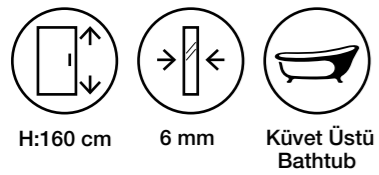

Beşgen Tekne Üstü 2 Sabit 1 Açılır Kapı / Pivot shower door

Ebatlar Dimensions (cm)	90 x 90	100 x 100
Giriş Aralığı (cm) Entrance Width (cm)	65	65
Parlak Gümüş Shiny Silver	19,700 ₺	20,700 ₺
Renkli Colour	22,700 ₺	23,200 ₺
Altın Gold	28,600 ₺	29,300 ₺
Bakır Copper	44,550 ₺	45,700 ₺

Beşgen Küvet Üstü 2 Sabit 1 Açılır Kapı / Pivot shower door

Ebatlar Dimensions (cm)	140 x 140
Parlak Gümüş Shiny Silver	19,200 ₺
Renkli Colour	20,200 ₺
Altın Gold	27,800 ₺
Bakır Copper	43,400 ₺

Opsiyonel Seçenek Fiyatları / Optional Prices

Reflekte Cam Reflective Glass	Yükseklik Farkı Height Difference	Renkli Cam Tinted Glass	Serigraf Desen Silk Screen Pattern	Kumlama Desen Sandblasting Pattern	Dijital Desen Digital Pattern	Clear Shield
1,725 ₺	% 25 ₺	900 ₺	450 ₺	375 ₺	1,200 ₺	600 ₺

Fiyatlara KDV ve Montaj dahil değildir. / Taxes are not included. Net İskontosuz

Duş Teknesi ve Aksesuarlar Görsel Amaçlı Olup Fiyatlara Dahil Değildir.