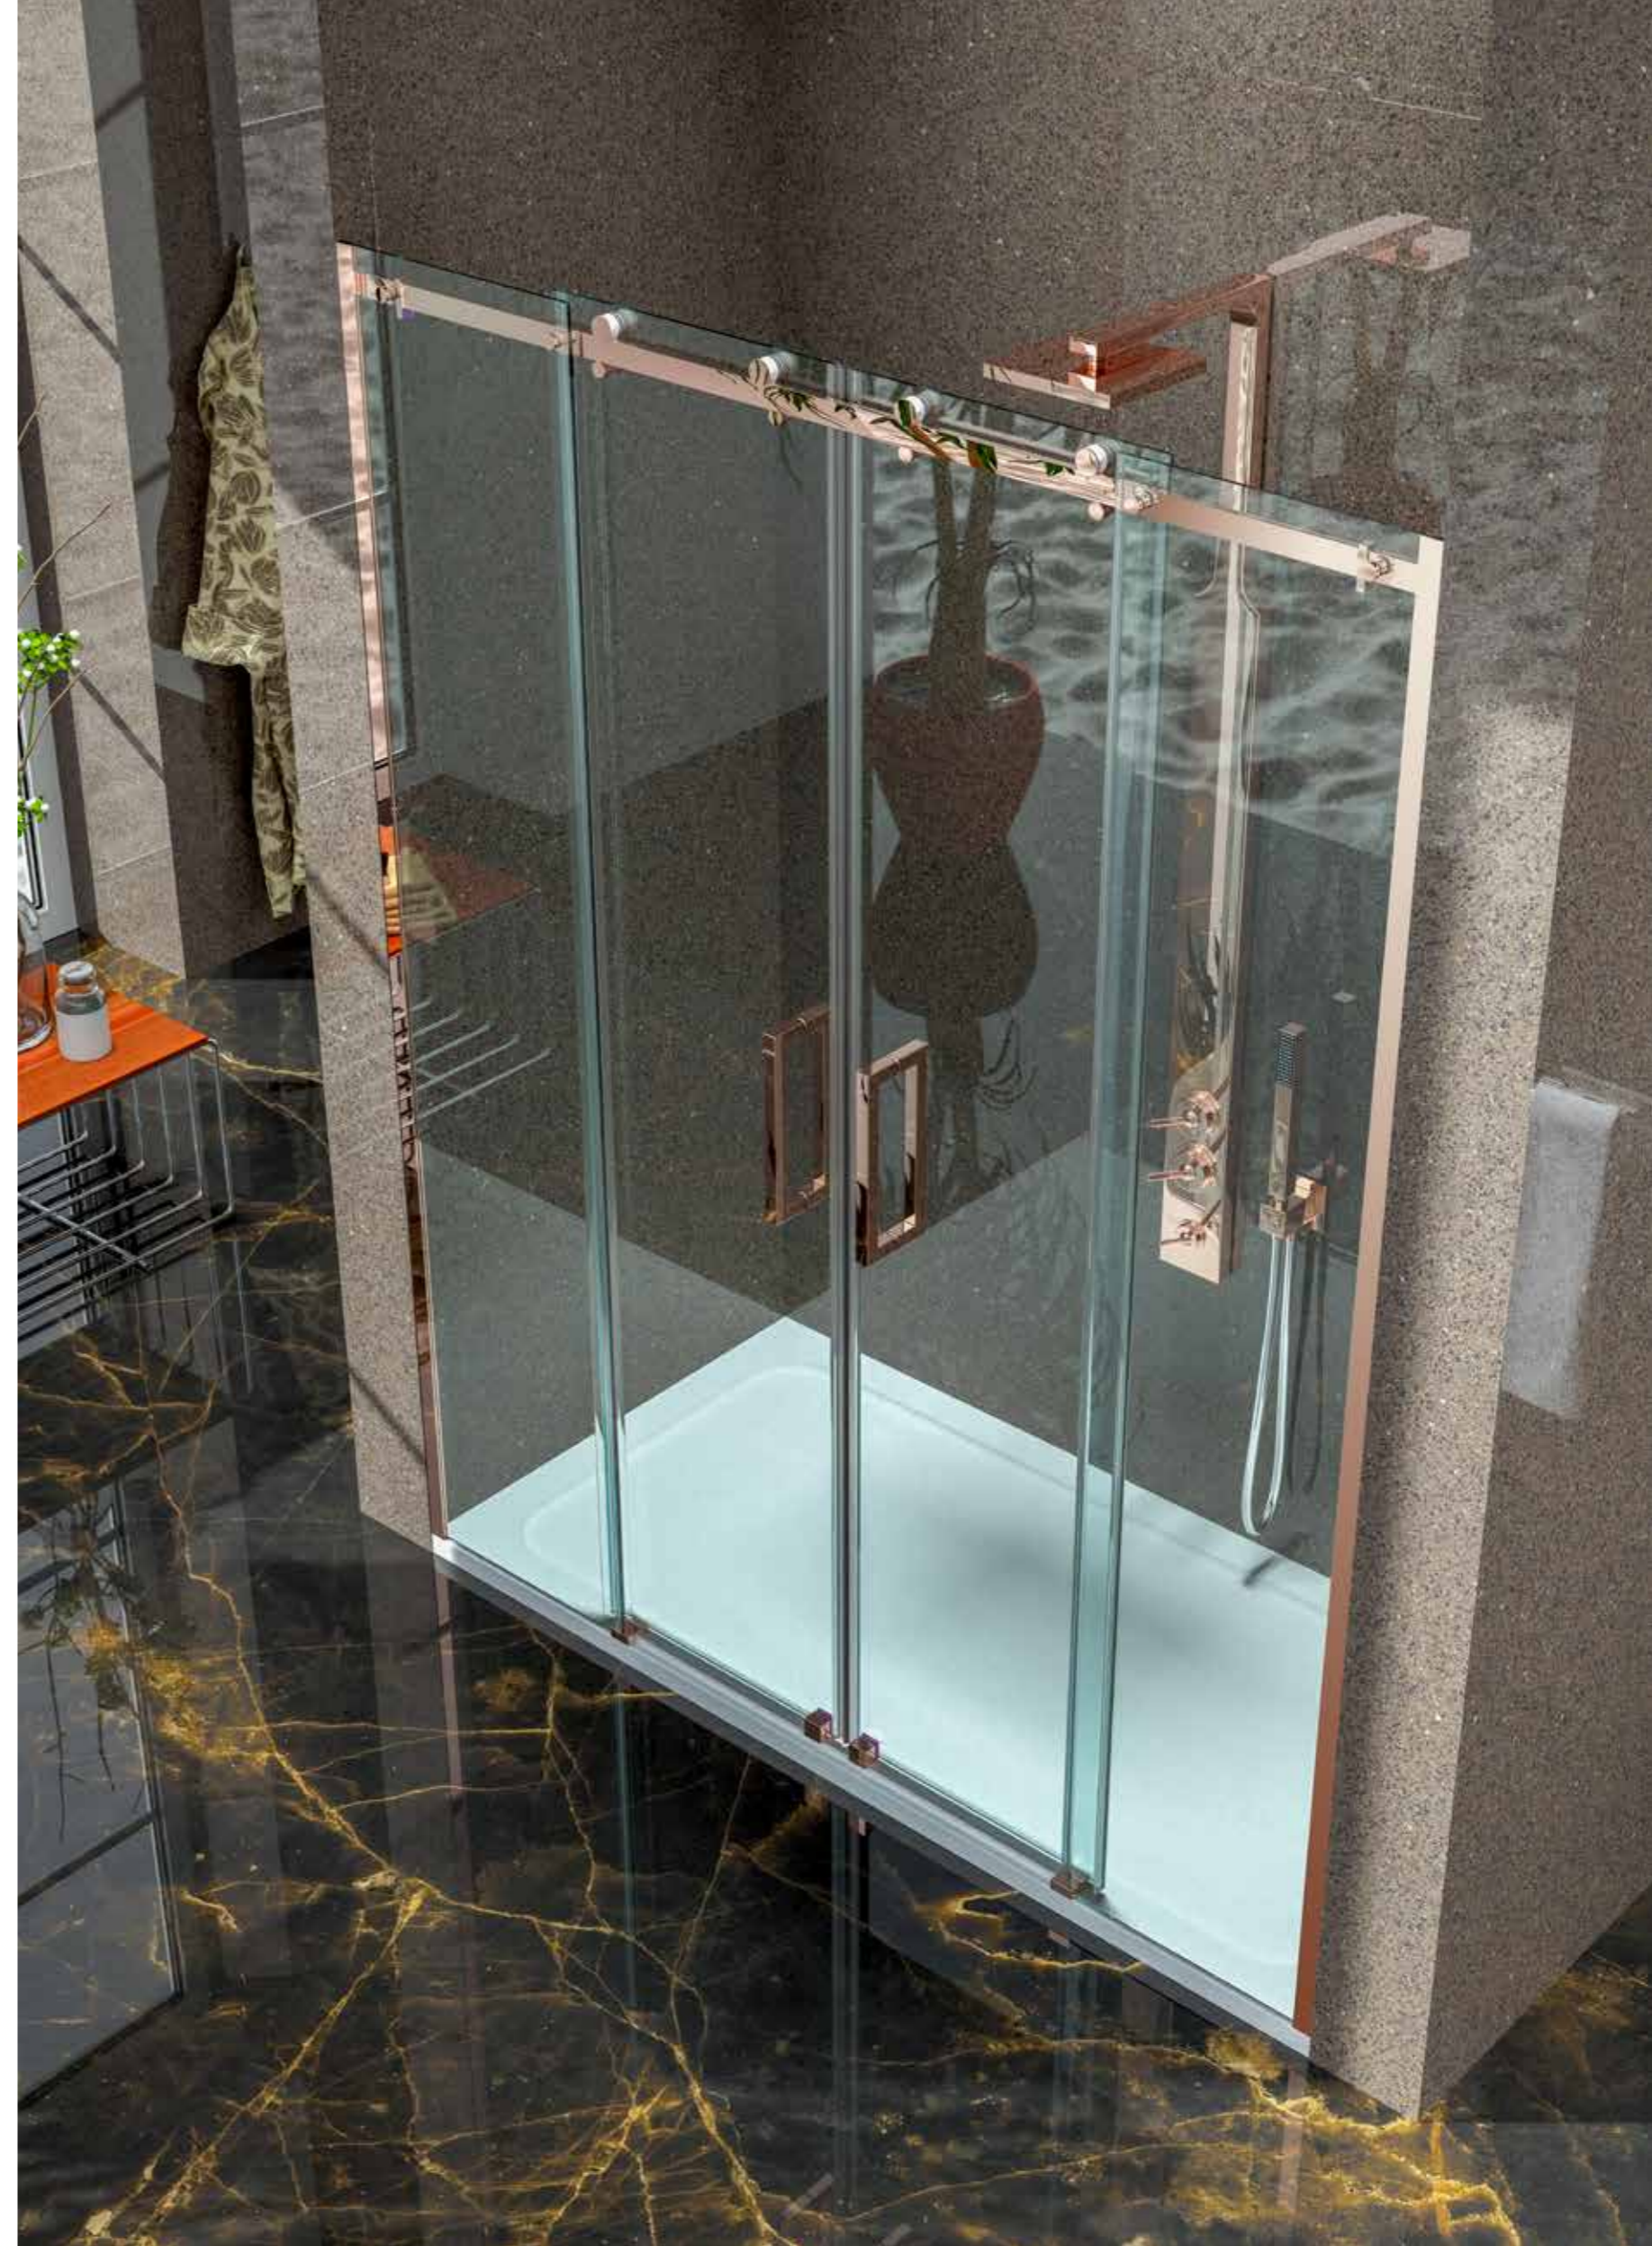

- H:190 cm
- 6 mm
- **Tekne Üstü**
  Shower Tray

Dikdörtgen Tekne Üstü 2 Sabit 2 Kayar Ön Cephe Girişli / Sliding shower door

Ebatlar Dimensions (cm)	130 x 139	140 x 149	150 x 159	160 x 169	170 x 179	180 x 190
Giriş Aralığı (cm) Entrance Width (cm)	58	63	68	73	78	83
Parlak Gümüş Shiny Silver	18,200 ₺	18,600 ₺	19,000 ₺	19,450 ₺	19,800 ₺	20,250 ₺
Renkli Colour	20,850 ₺	21,350 ₺	21,850 ₺	22,350 ₺	22,800 ₺	23,300 ₺
Altın Gold	26,300 ₺	26,900 ₺	27,900 ₺	28,150 ₺	28,750 ₺	29,900 ₺

- H:160 cm
- 6 mm
- **Küvet Üstü**
  Bathtub

Dikdörtgen Küvet Üstü 2 Sabit 2 Kayar Ön Cephe Girişli / Sliding shower door

Ebatlar Dimensions (cm)	130 x 139	140 x 149	150 x 159	160 x 169	170 x 179	180 x 189	190 x 200
Giriş Aralığı (cm) Entrance Width (cm)	58	63	68	73	78	83	88
Parlak Gümüş Shiny Silver	17,300 ₺	17,700 ₺	18,100 ₺	18,550 ₺	19,050 ₺	19,550 ₺	20,050 ₺
Renkli Colour	19,900 ₺	20,350 ₺	20,850 ₺	21,350 ₺	21,900 ₺	22,450 ₺	23,050 ₺
Altın Gold	23,050 ₺	25,700 ₺	26,300 ₺	26,900 ₺	27,550 ₺	28,300 ₺	29,100 ₺

Opsiyonel Seçenek Fiyatları / Optional Prices

Reflekte Cam Reflective Glass	Yükseklik Farkı Height Difference	Renkli Cam Tinted Glass	Serigraf Desen Silk Screen Pattern	Kumlama Desen Sandblasting Pattern	Dijital Desen Digital Pattern	Clear Shield
2,300 ₺	% 25 ₺	1,200 ₺	600 ₺	500 ₺	1,600 ₺	800 ₺

Fiyatlara KDV ve Montaj dahil değildir. / Taxes are not included. Net İskontosuz

Duş Teknesi ve Aksesuarlar Görsel Amaçlı Olup Fiyatlara Dahil Değildir.