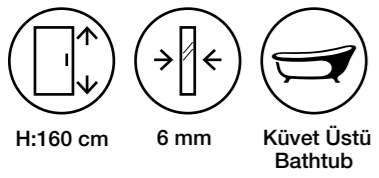

Dikdörtgen Küvet Üstü 2 Sabit 1 Kayar Kapı Ön Cephe Girişli / Sliding shower door

Ebatlar Dimensions (cm)	140 x 149	150 x 159	160 x 169	170 x 179	180 x 189	190 x 200
Parlak Gümüş Shiny Silver	9,400 ₺	9,800 ₺	10,150 ₺	10,500 ₺	11,000 ₺	11,450 ₺
Renkli Colour	11,000 ₺	11,450 ₺	11,850 ₺	12,250 ₺	12,850 ₺	13,400 ₺
Altın Gold	13,100 ₺	13,600 ₺	14,100 ₺	14,600 ₺	15,250 ₺	15,900 ₺

Opsiyonel Seçenek Fiyatları / Optional Prices

Reflekte Cam Reflective Glass	Yükseklik Farkı Height Difference	Renkli Cam Tinted Glass	Serigraf Desen Silk Screen Pattern	Kumlama Desen Sandblasting Pattern	Dijital Desen Digital Pattern	Clear Shield
1,725 ₺	%25 ₺	900 ₺	450 ₺	375 ₺	1,200 ₺	600 ₺

Fiyatlara KDV ve Montaj dahil değildir. / Taxes are not included.

Duş Teknesi ve Aksesuarlar Görsel Amaçlı Olup Fiyatlara Dahil Değildir.