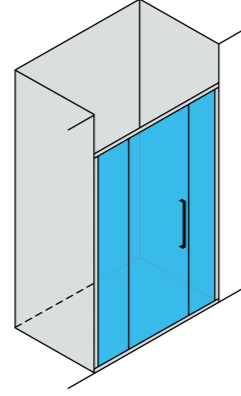

Happy MS17

Teknik Detaylar / Technical Features

- **Kolay Erişim**
  Easy Access
- **Çoklu ebat**
  Extendibility
- **Kapı Sistemi**
  Pivot shower door
- **Pratik Sistem**
  Practical System
- **anti-limescale treatment**
- **Kolay Kapı Sistemi**
  Quick Door System

Siparişte kabin yönü belirtilmelidir.
Cabin direction must be specified in the order.