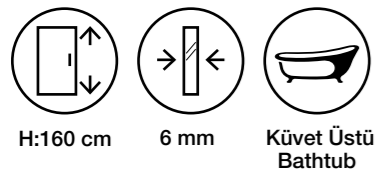

H:160 cm 6 mm Küvet Üstü
Bathtub

Dikdörtgen Küvet Üstü Boy Mentеше 1 Sabit 1 Açılır Kapı Ön Cephe Girişli / Pivot shower door

Ebatlar Dimensions (cm)	90 x 99	100 x 109	110 x 119	120 x 129	130 x 139	140 x 149	150 x 160
Giriş Aralığı (cm) Entrance Width (cm)	55	65	65	65	65	65	65
Parlak Gümüş Shiny Silver	11,150 ₺	11,300 ₺	11,500 ₺	11,650 ₺	11,800 ₺	12,000 ₺	12,150 ₺
Renkli Colour	12,800 ₺	13,000 ₺	13,200 ₺	13,400 ₺	13,600 ₺	13,800 ₺	14,000 ₺
Altın Gold	16,150 ₺	16,400 ₺	16,650 ₺	16,900 ₺	17,150 ₺	17,400 ₺	17,650 ₺

Opsiyonel Seçenek Fiyatları / Optional Prices

Reflekte Cam Reflective Glass	Yükseklik Farkı Height Difference	Renkli Cam Tinted Glass	Serigraf Desen Silk Screen Pattern	Kumlama Desen Sandblasting Pattern	Dijital Desen Digital Pattern	Clear Shield
1,150 ₺	%25 ₺	600 ₺	300 ₺	250 ₺	800 ₺	400 ₺

Fiyatlara KDV ve Montaj dahil değildir. / Taxes are not included.

Duş Teknesi ve Aksesuarlar Görsel Amaçlı Olup Fiyatlara Dahil Değildir.