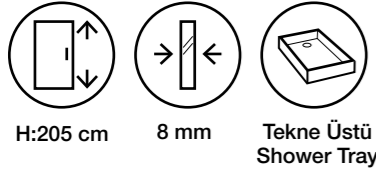

Siparişte kabin yönü belirtilmelidir.
Cabin direction must be specified in the order.

İki Duvar Arası 1 Sabit 1 Açılır Kapı İki Duvar Arası Ön Cephe Girişli / Pivot Shower Door

Ebatlar Dimensions (cm)	90 x 99	100 x 109	110 x 119	120 x 130
Giriş Aralığı (cm) Entrance Width (cm)	55	55	55	55
Mat Siyah Mate Black	30,650 ₺	31,300 ₺	31,900 ₺	32,600 ₺