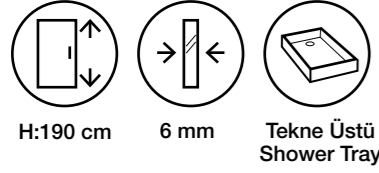

Fiyatlara KDV ve Montaj dahil değildir. / Taxes are not included. Net İskontosuz

Duş Teknesi ve Aksesuarlar Görsel Amaçlı Olup Fiyatlara Dahil Değildir.

Costa MS17

Teknik Detaylar / Technical Features

-  **Kolay Erişim**
Easy Access
-  **Çoklu ebat**
Extendibility
-  **Kapı Sistemi**
Pivot shower door
-  **Pratik Sistem**
Practical System
-  **anti-limescale treatment**
-  **Kolay Kapı Sistemi**
Quick Door System