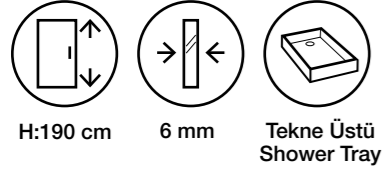

Dikdörtgen Tekne Üstü Boy Mentеше 2 Sabit 1 Açılır Kapı Ön Cephe Girişli / Pivot shower door

Ebatlar Dimensions (cm)	110 x 119	120 x 129	130 x 139	140 x 149	150 x 159	160 x 169	170 x 179	180 x 189	190 x 200
Giriş Aralığı (cm) Entrance Width (cm)	57	65	65	65	65	65	65	65	65
Parlak Gümüş Shiny Silver	12,000 ₺	12,250 ₺	12,550 ₺	12,850 ₺	13,150 ₺	13,400 ₺	13,700 ₺	14,000 ₺	14,300 ₺
Renkli Colour	13,800 ₺	14,100 ₺	14,450 ₺	14,800 ₺	15,100 ₺	15,450 ₺	15,800 ₺	16,100 ₺	16,450 ₺
Altın Gold	17,400 ₺	17,800 ₺	18,200 ₺	18,650 ₺	19,050 ₺	19,500 ₺	19,900 ₺	20,300 ₺	20,750 ₺