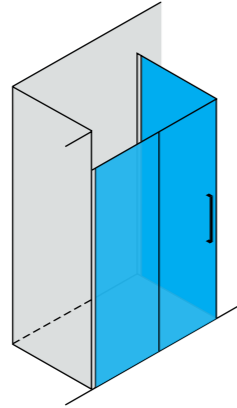

Siparişte kabin yönü belirtilmelidir.
Cabin direction must be specified in the order.

Dikdörtgen Tekne Üstü 1 Sabit 1 Kayar Kapı Ön Cephe Girişli - Yan Panelli / Sliding shower door

Ebatlar Dimensions (cm)	110 x 70 - 80-90-100	120 x 70 - 80-90-100	130 x 70 - 80-90-100	140 x 70 - 80-90-100	150 x 70 - 80-90-100	160 x 70 - 80-90-100	170 x 70 - 80-90-100	180 x 70 - 80-90-100	190 x 70 - 80-90-100
Giriş Aralığı (cm) Entrance Width (cm)	48	53	58	63	68	73	78	83	88
Parlak Gümüş Shiny Silver	15,100 ₺	15,500 ₺	15,900 ₺	16,300 ₺	16,750 ₺	17,150 ₺	17,600 ₺	18,000 ₺	18,400 ₺
Renkli Colour	17,300 ₺	17,800 ₺	18,300 ₺	18,750 ₺	19,250 ₺	19,750 ₺	20,200 ₺	20,900 ₺	21,200 ₺
Altın Gold	21,850 ₺	22,450 ₺	23,050 ₺	23,650 ₺	24,250 ₺	24,850 ₺	25,500 ₺	26,100 ₺	26,700 ₺