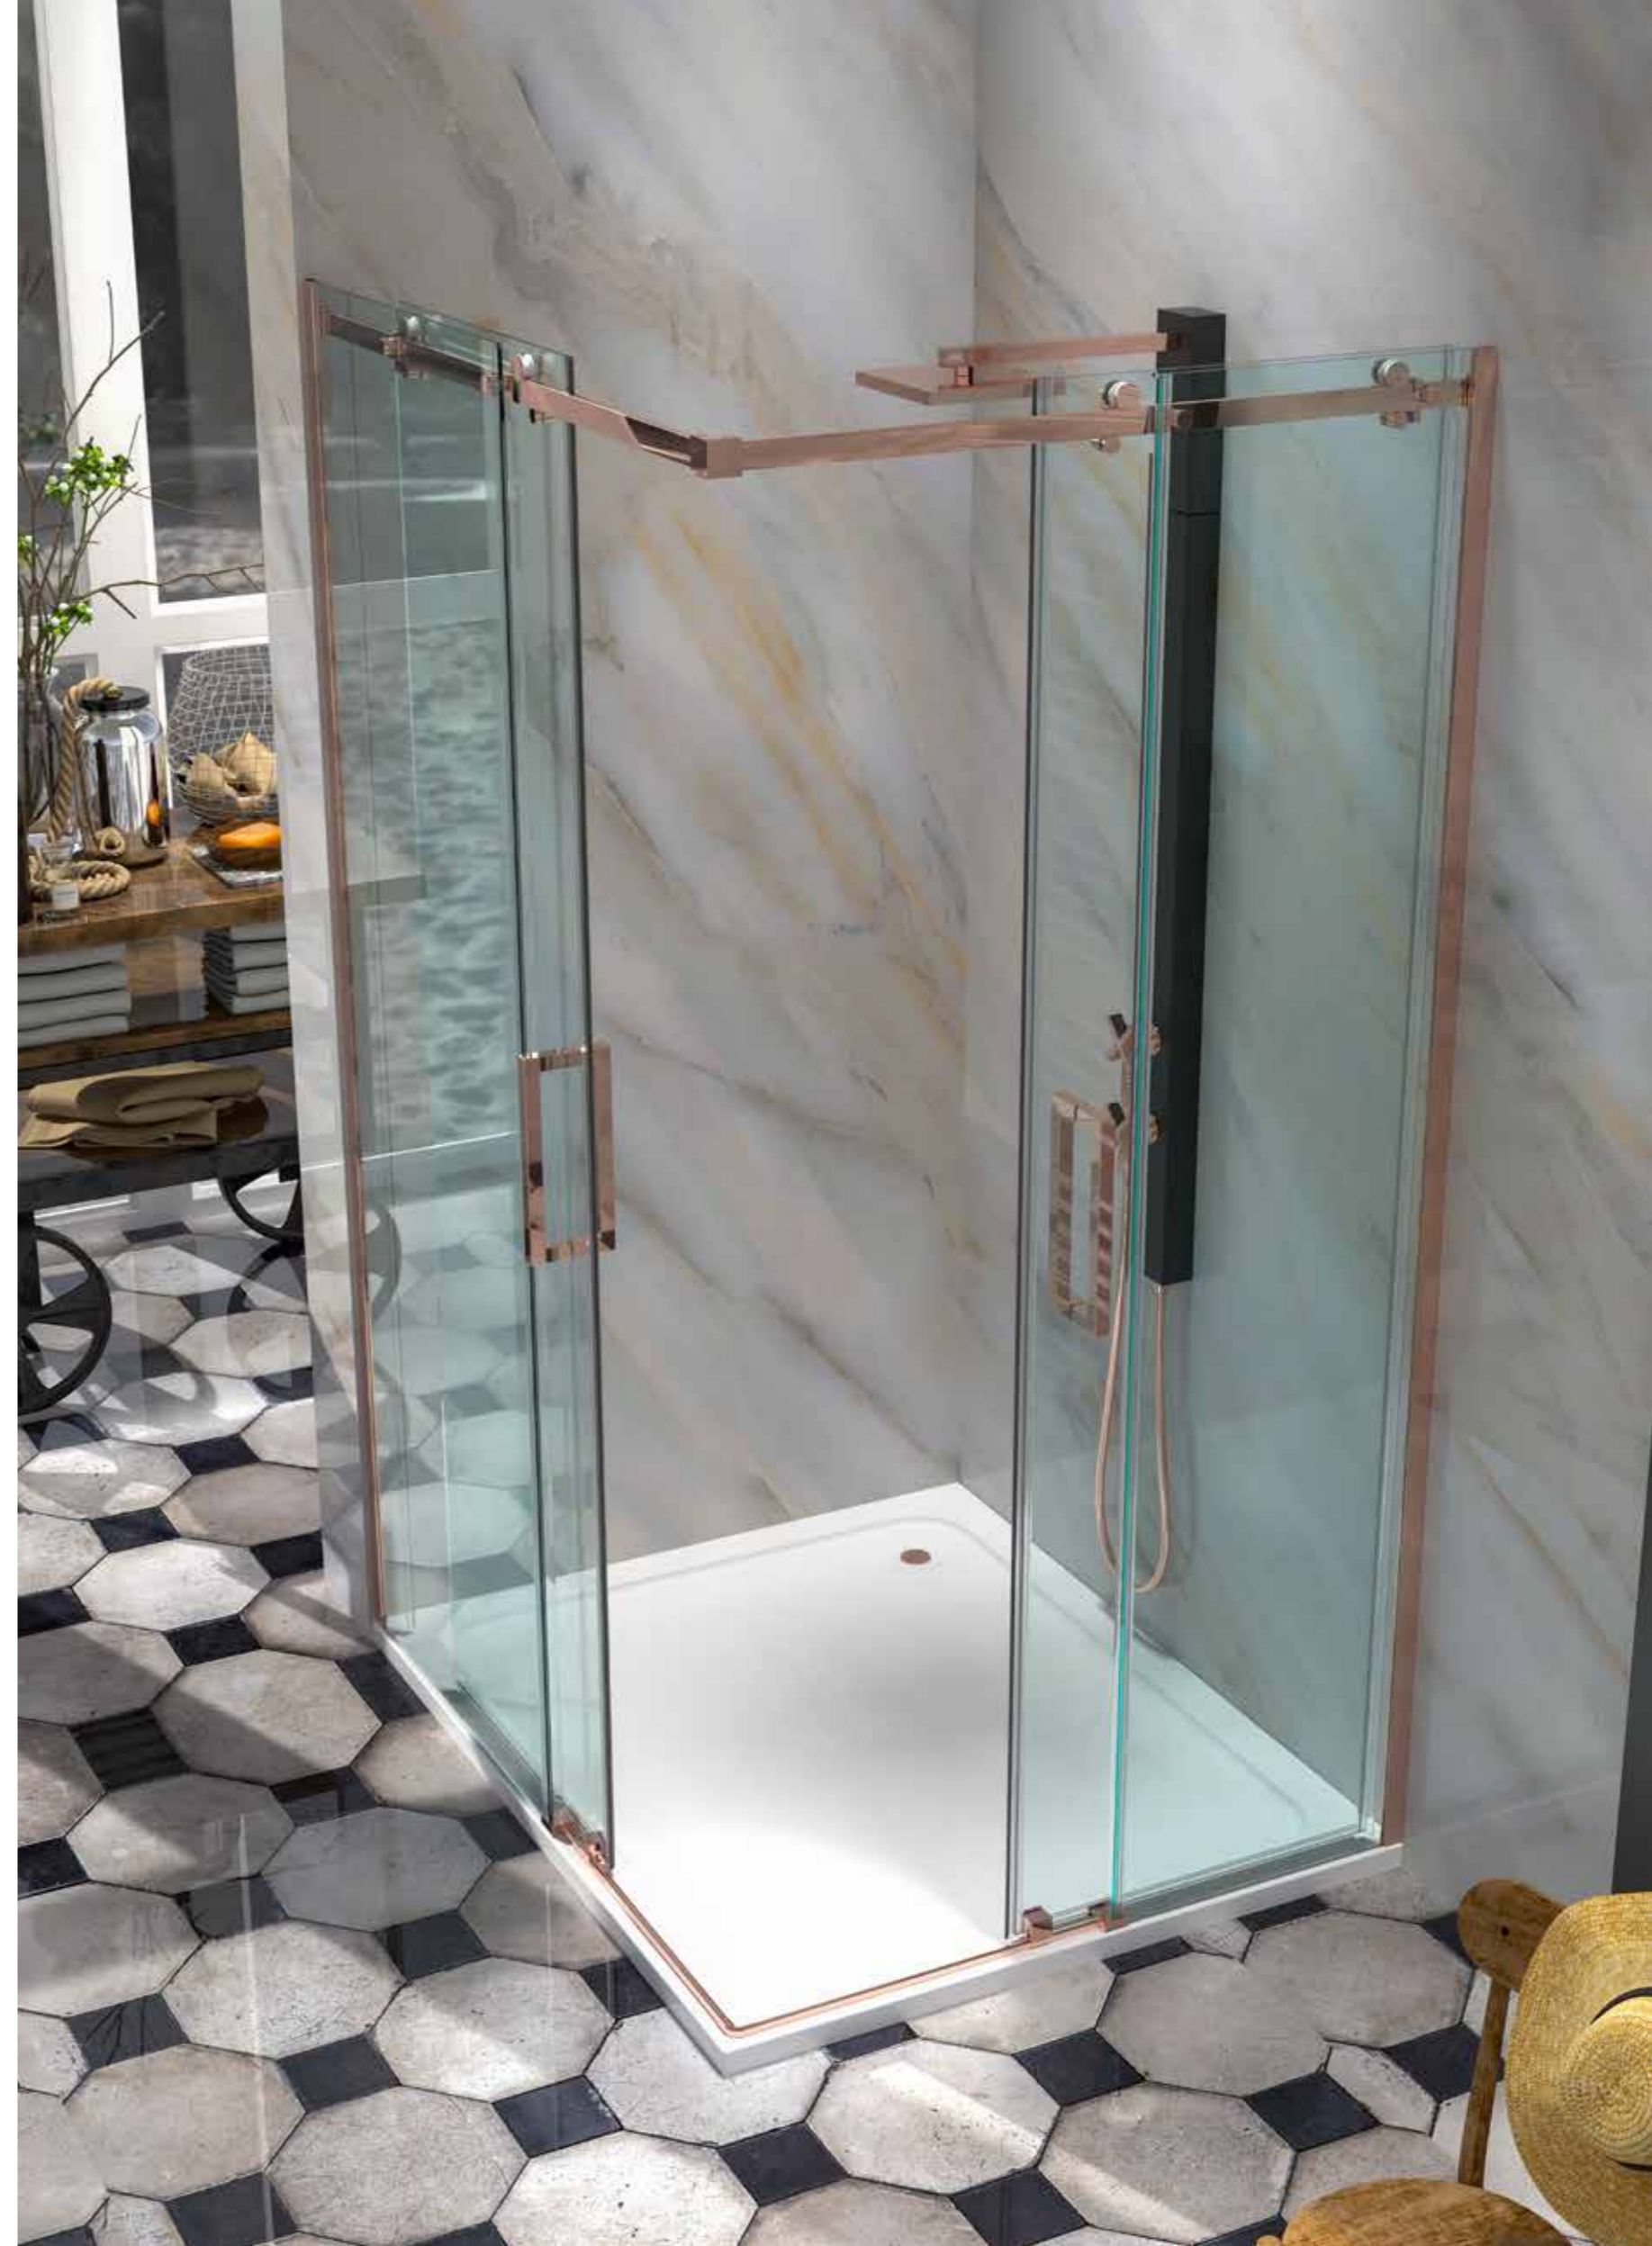

H:160 cm 6 mm Küvet Üstü
Bathtub

Dikdörtgen Küvet Üstü 2 Sabit 2 Kayar Kapı Köşe Girişli / Sliding shower door

Ebatlar Dimensions (cm)	110 x 70 - 80-90-100	120 x 70 - 80-90-100	130 x 70 - 80-90-100	140 x 70 - 80-90-100	150 x 70 - 80-90-100	160 x 70 - 80-90-100	170 x 70 - 80-90-100	180 x 70 - 80-90-100
Parlak Gümüş Shiny Silver	20,600 ₺	21,000 ₺	21,400 ₺	21,800 ₺	22,200 ₺	22,600 ₺	22,950 ₺	23,350 ₺
Renkli Colour	23,700 ₺	24,150 ₺	24,580 ₺	25,050 ₺	25,500 ₺	25,750 ₺	26,250 ₺	26,850 ₺
Altın Gold	29,900 ₺	30,450 ₺	31,000 ₺	31,600 ₺	32,150 ₺	32,750 ₺	33,300 ₺	33,950 ₺

Opsiyonel Seçenek Fiyatları / Optional Prices

Reflekte Cam Reflective Glass	Yükseklik Farkı Height Difference	Renkli Cam Tinted Glass	Serigraf Desen Silk Screen Pattern	Kumlama Desen Sandblasting Pattern	Dijital Desen Digital Pattern	Clear Shield
2,300 ₺	% 25 ₺	1,200 ₺	600 ₺	500 ₺	1,600 ₺	800 ₺

Fiyatlara KDV ve Montaj dahil değildir. / Taxes are not included. Net İskontosuz

Duş Teknesi ve Aksesuarlar Görsel Amaçlı Olup Fiyatlara Dahil Değildir.