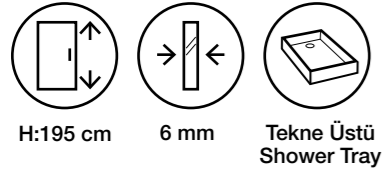

H:195 cm 6 mm Tekne Üstü
Shower Tray

Dikdörtgen Tekne Üstü 2 Sabit 2 Kayar Kapı Ön Cephe Girişli-Yan Panelli / Sliding shower door

Ebatlar Dimensions (cm)	140 x 70 -80-90-100	150 x 70 -80-90-100	160 x 70 -80-90-100	170 x 70 -80-90-100	180 x 70 -80-90-100	190 x 70 -80-90-100	200 x 70 -80-90-100
Parlak Gümüş Shiny Silver	25,400 ₺	25,850 ₺	26,350 ₺	26,800 ₺	27,300 ₺	27,800 ₺	28,200 ₺
Renkli Colour	29,200 ₺	29,750 ₺	30,300 ₺	30,800 ₺	31,350 ₺	31,900 ₺	32,450 ₺
Altın Gold	36,800 ₺	37,500 ₺	38,150 ₺	38,900 ₺	39,500 ₺	40,200 ₺	40,900 ₺
Bakır Copper	57,400 ₺	58,500 ₺	59,500 ₺	60,600 ₺	61,650 ₺	62,750 ₺	63,800 ₺