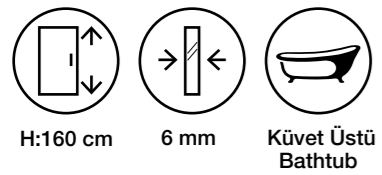

H:160 cm 6 mm Küvet Üstü
Bathtub

Dikdörtgen Küvet Üstü Boy Mantolama 1 Açılır Kapı Ön Cephe Girişli / Pivot shower door

Ebatlar Dimensions (cm)	50 x 59	60 x 69	70 x 79	80 x 89	90 x 100
Giriş Aralığı (cm) Entrance Width (cm)	41	51	61	71	81
Parlak Gümüş Shiny Silver	7,450 ₺	7,600 ₺	7,750 ₺	7,900 ₺	8,100 ₺
Renkli Colour	8,550 ₺	8,750 ₺	8,900 ₺	9,100 ₺	9,300 ₺
Altın Gold	10,800 ₺	11,000 ₺	11,250 ₺	11,500 ₺	11,700 ₺

Opsiyonel Seçenek Fiyatları / Optional Prices

Reflekte Cam Reflective Glass	Yükseklik Farkı Height Difference	Renkli Cam Tinted Glass	Serigraf Desen Silk Screen Pattern	Kumlama Desen Sandblasting Pattern	Dijital Desen Digital Pattern	Clear Shield
575 ₺	%25 ₺	300 ₺	150 ₺	125 ₺	400 ₺	200 ₺

Fiyatlara KDV ve Montaj dahil değildir. / Taxes are not included.

Duş Teknesi ve Aksesuarlar Görsel Amaçlı Olup Fiyatlara Dahil Değildir.