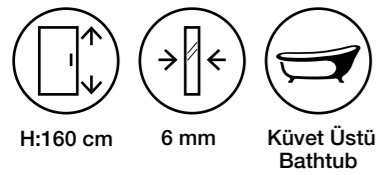

Dikdörtgen Küvet Üstü Boy Mentеше 2 Sabit 1 Açılır Kapı Ön Cephe Girişli / Pivot shower door

Ebatlar Dimensions (cm)	100 x 109	110 x 119	120 x 129	130 x 139	140 x 149	150 x 159	160 x 169	170 x 179
Giriş Aralığı (cm) Entrance Width (cm)	52	62	65	65	65	65	65	65
Parlak Gümüş Shiny Silver	8,450 ₺	8,650 ₺	8,900 ₺	9,100 ₺	9,350 ₺	9,650 ₺	9,950 ₺	10,250 ₺
Renkli Colour	9,700 ₺	10,000 ₺	10,200 ₺	10,450 ₺	10,800 ₺	11,000 ₺	11,450 ₺	11,800 ₺
Altın Gold	12,000 ₺	12,550 ₺	12,850 ₺	13,150 ₺	13,600 ₺	14,000 ₺	14,400 ₺	14,850 ₺

Opsiyonel Seçenek Fiyatları / Optional Prices

Reflekte Cam Reflective Glass	Yükseklik Farkı Height Difference	Renkli Cam Tinted Glass	Serigraf Desen Silk Screen Pattern	Kumlama Desen Sandblasting Pattern	Dijital Desen Digital Pattern	Clear Shield
1,725 ₺	%25 ₺	900 ₺	450 ₺	375 ₺	1,200 ₺	600 ₺

Fiyatlara KDV ve Montaj dahil değildir. / Taxes are not included.

Duş Teknesi ve Aksesuarlar Görsel Amaçlı Olup Fiyatlara Dahil Değildir.