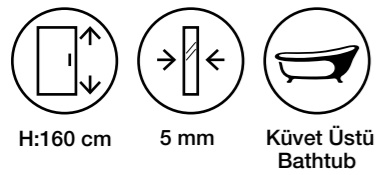

H:160 cm 5 mm Küvet Üstü
Bathtub

Dikdörtgen Küvet Üstü 1 Sabit 1 Kayar Kapı Ön Cephe Girişli / Sliding shower door

Ebatlar Dimensions (cm)	110 x 119	120 x 129	130 x 139	140 x 149	150 x 159	160 x 170
Giriş Aralığı (cm) Entrance Width (cm)	48	53	58	63	68	73
Parlak Gümüş Shiny Silver	7,550 ₺	7,750 ₺	8,000 ₺	8,300 ₺	8,650 ₺	8,950 ₺
Renkli Colour	8,800 ₺	9,100 ₺	9,400 ₺	9,750 ₺	10,100 ₺	10,450 ₺
Altın Gold	10,500 ₺	10,800 ₺	11,150 ₺	11,550 ₺	11,800 ₺	12,000 ₺

Opsiyonel Seçenek Fiyatları / Optional Prices

Reflekte Cam Reflective Glass	Yükseklik Farkı Height Difference	Renkli Cam Tinted Glass	Serigraf Desen Silk Screen Pattern	Kumlama Desen Sandblasting Pattern	Dijital Desen Digital Pattern	Clear Shield
1,150 ₺	%25 ₺	600 ₺	300 ₺	250 ₺	800 ₺	400 ₺

Fiyatlara KDV ve Montaj dahil değildir. / Taxes are not included.

Duş Teknesi ve Aksesuarlar Görsel Amaçlı Olup Fiyatlara Dahil Değildir.