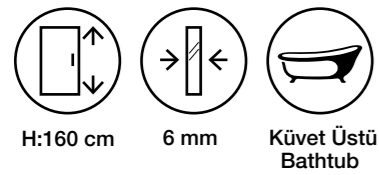

Siparişte kabin yönü belirtilmelidir.
Cabin direction must be specified in the order.

Asimetrik Mini Küvet Üstü Nokta Menteşe 2 Sabit 2 Açılır Ön Cephe Girişli / Pivot shower door

Ebatlar Dimensions (cm)	80 x 100	80 x 110	80 x 120	80 x 130
Giriş Aralığı (cm) Entrance Width (cm)	74	74	74	74
Parlak Gümüş Shiny Silver	19,850 ₺	20,150 ₺	20,400 ₺	20,650 ₺
Renkli Colour	22,800 ₺	23,150 ₺	23,450 ₺	23,800 ₺
Altın Gold	28,800 ₺	29,200 ₺	29,600 ₺	30,000 ₺
Bakır Copper	44,900 ₺	45,600 ₺	45,950 ₺	46,800 ₺