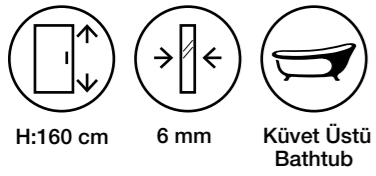

Dikdörtgen Küvet Üstü 2 Sabit 2 Kayar Kapı Köşe Girişli / Sliding shower door

Ebatlar Dimensions (cm)	110 X 70-80-90	120 X 70-80-90	130 X 70-80-90	140 X 70-80-90	150 X 70-80-90	160 X 70-80-90	170 X 70-80-90	180 X 70-80-90	190 X 70-80-90
Parlak Gümüş Shiny Silver	13,000 ₺	13,200 ₺	13,500 ₺	13,800 ₺	14,050 ₺	14,350 ₺	14,600 ₺	14,900 ₺	15,200 ₺
Renkli Colour	15,150 ₺	15,500 ₺	15,750 ₺	16,150 ₺	14,450 ₺	16,750 ₺	17,100 ₺	17,500 ₺	17,850 ₺
Altın Gold	18,000 ₺	18,400 ₺	18,750 ₺	19,150 ₺	19,550 ₺	20,000 ₺	20,300 ₺	20,700 ₺	21,100 ₺

Opsiyonel Seçenek Fiyatları / Optional Prices

Reflekte Cam Reflective Glass	Yükseklik Farkı Height Difference	Renkli Cam Tinted Glass	Serigraf Desen Silk Screen Pattern	Kumlama Desen Sandblasting Pattern	Dijital Desen Digital Pattern	Clear Shield
2,300 ₺	% 25 ₺	1,200 ₺	600 ₺	500 ₺	1,600 ₺	800 ₺

Fiyatlara KDV ve Montaj dahil değildir. / Taxes are not included. Net İskontosuz

Duş Teknesi ve Aksesuarlar Görsel Amaçlı Olup Fiyatlara Dahil Değildir.