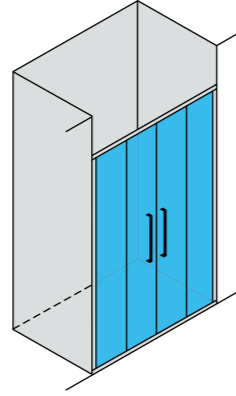

Pulse MS15

Teknik Detaylar / Technical Features

- **Kolay Erişim**
  Easy Access
- **Çoklu ebat**
  Extendibility
- **Sürgülü Sistem**
  Sliding System
- **Pratik Sistem**
  Practical System
- **anti-limescale treatment**
- **Kolay Kapı Sistemi**
  Quick Door System

Dikdörtgen Tekne Üstü 2 Sabit 2 Kayar Ön Cephe Girişli / Sliding shower door

Ebatlar Dimensions (cm)	130 x 139	140 x 149	150 x 159	160 x 169	170 x 179	180 x 189	190 x 199	200 x 209	210 x 220
Giriş Aralığı (cm) Entrance Width (cm)	51	56	61	66	71	76	81	86	91
Parlak Gümüş Shiny Silver	13,700 ₺	13,950 ₺	14,200 ₺	14,500 ₺	14,750 ₺	15,050 ₺	15,300 ₺	15,550 ₺	15,850 ₺
Renkli Colour	15,750 ₺	16,050 ₺	16,350 ₺	16,650 ₺	17,000 ₺	17,300 ₺	17,600 ₺	17,900 ₺	18,200 ₺
Altın Gold	19,850 ₺	20,300 ₺	20,600 ₺	21,000 ₺	21,400 ₺	21,800 ₺	22,150 ₺	22,550 ₺	22,950 ₺