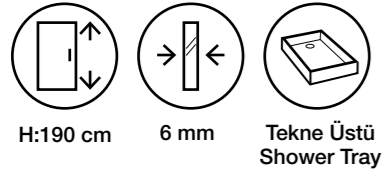

Tekne Üstü Yan Panel / Partition

Ebatlar Dimensions (cm)	60 X 69	70 X 79	80 X 89	90 X 100
Parlak Gümüş Shiny Silver	4,000 ₺	4,050 ₺	4,100 ₺	4,150 ₺
Renkli Colour	4,600 ₺	4,650 ₺	4,700 ₺	4,750 ₺
Altın Gold	5,800 ₺	5,850 ₺	5,950 ₺	6,000 ₺
Bakır Copper	9,100 ₺	9,150 ₺	9,250 ₺	9,350 ₺