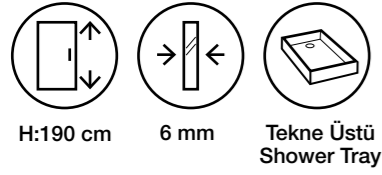

Fiyatlara KDV ve Montaj dahil değildir. / Taxes are not included. Net İskontosuz

Duş Teknesi ve Aksesuarlar Görsel Amaçlı Olup Fiyatlara Dahil Değildir.

Pulse MS15

Teknik Detaylar / Technical Features

-  **Kolay Erişim**
Easy Access
-  **Çoklu ebat**
Extendibility
-  **Sürgülü Sistem**
Sliding System
-  **Pratik Sistem**
Practical System
-  **anti-limescale treatment**
-  **Kolay Kapı Sistemi**
Quick Door System