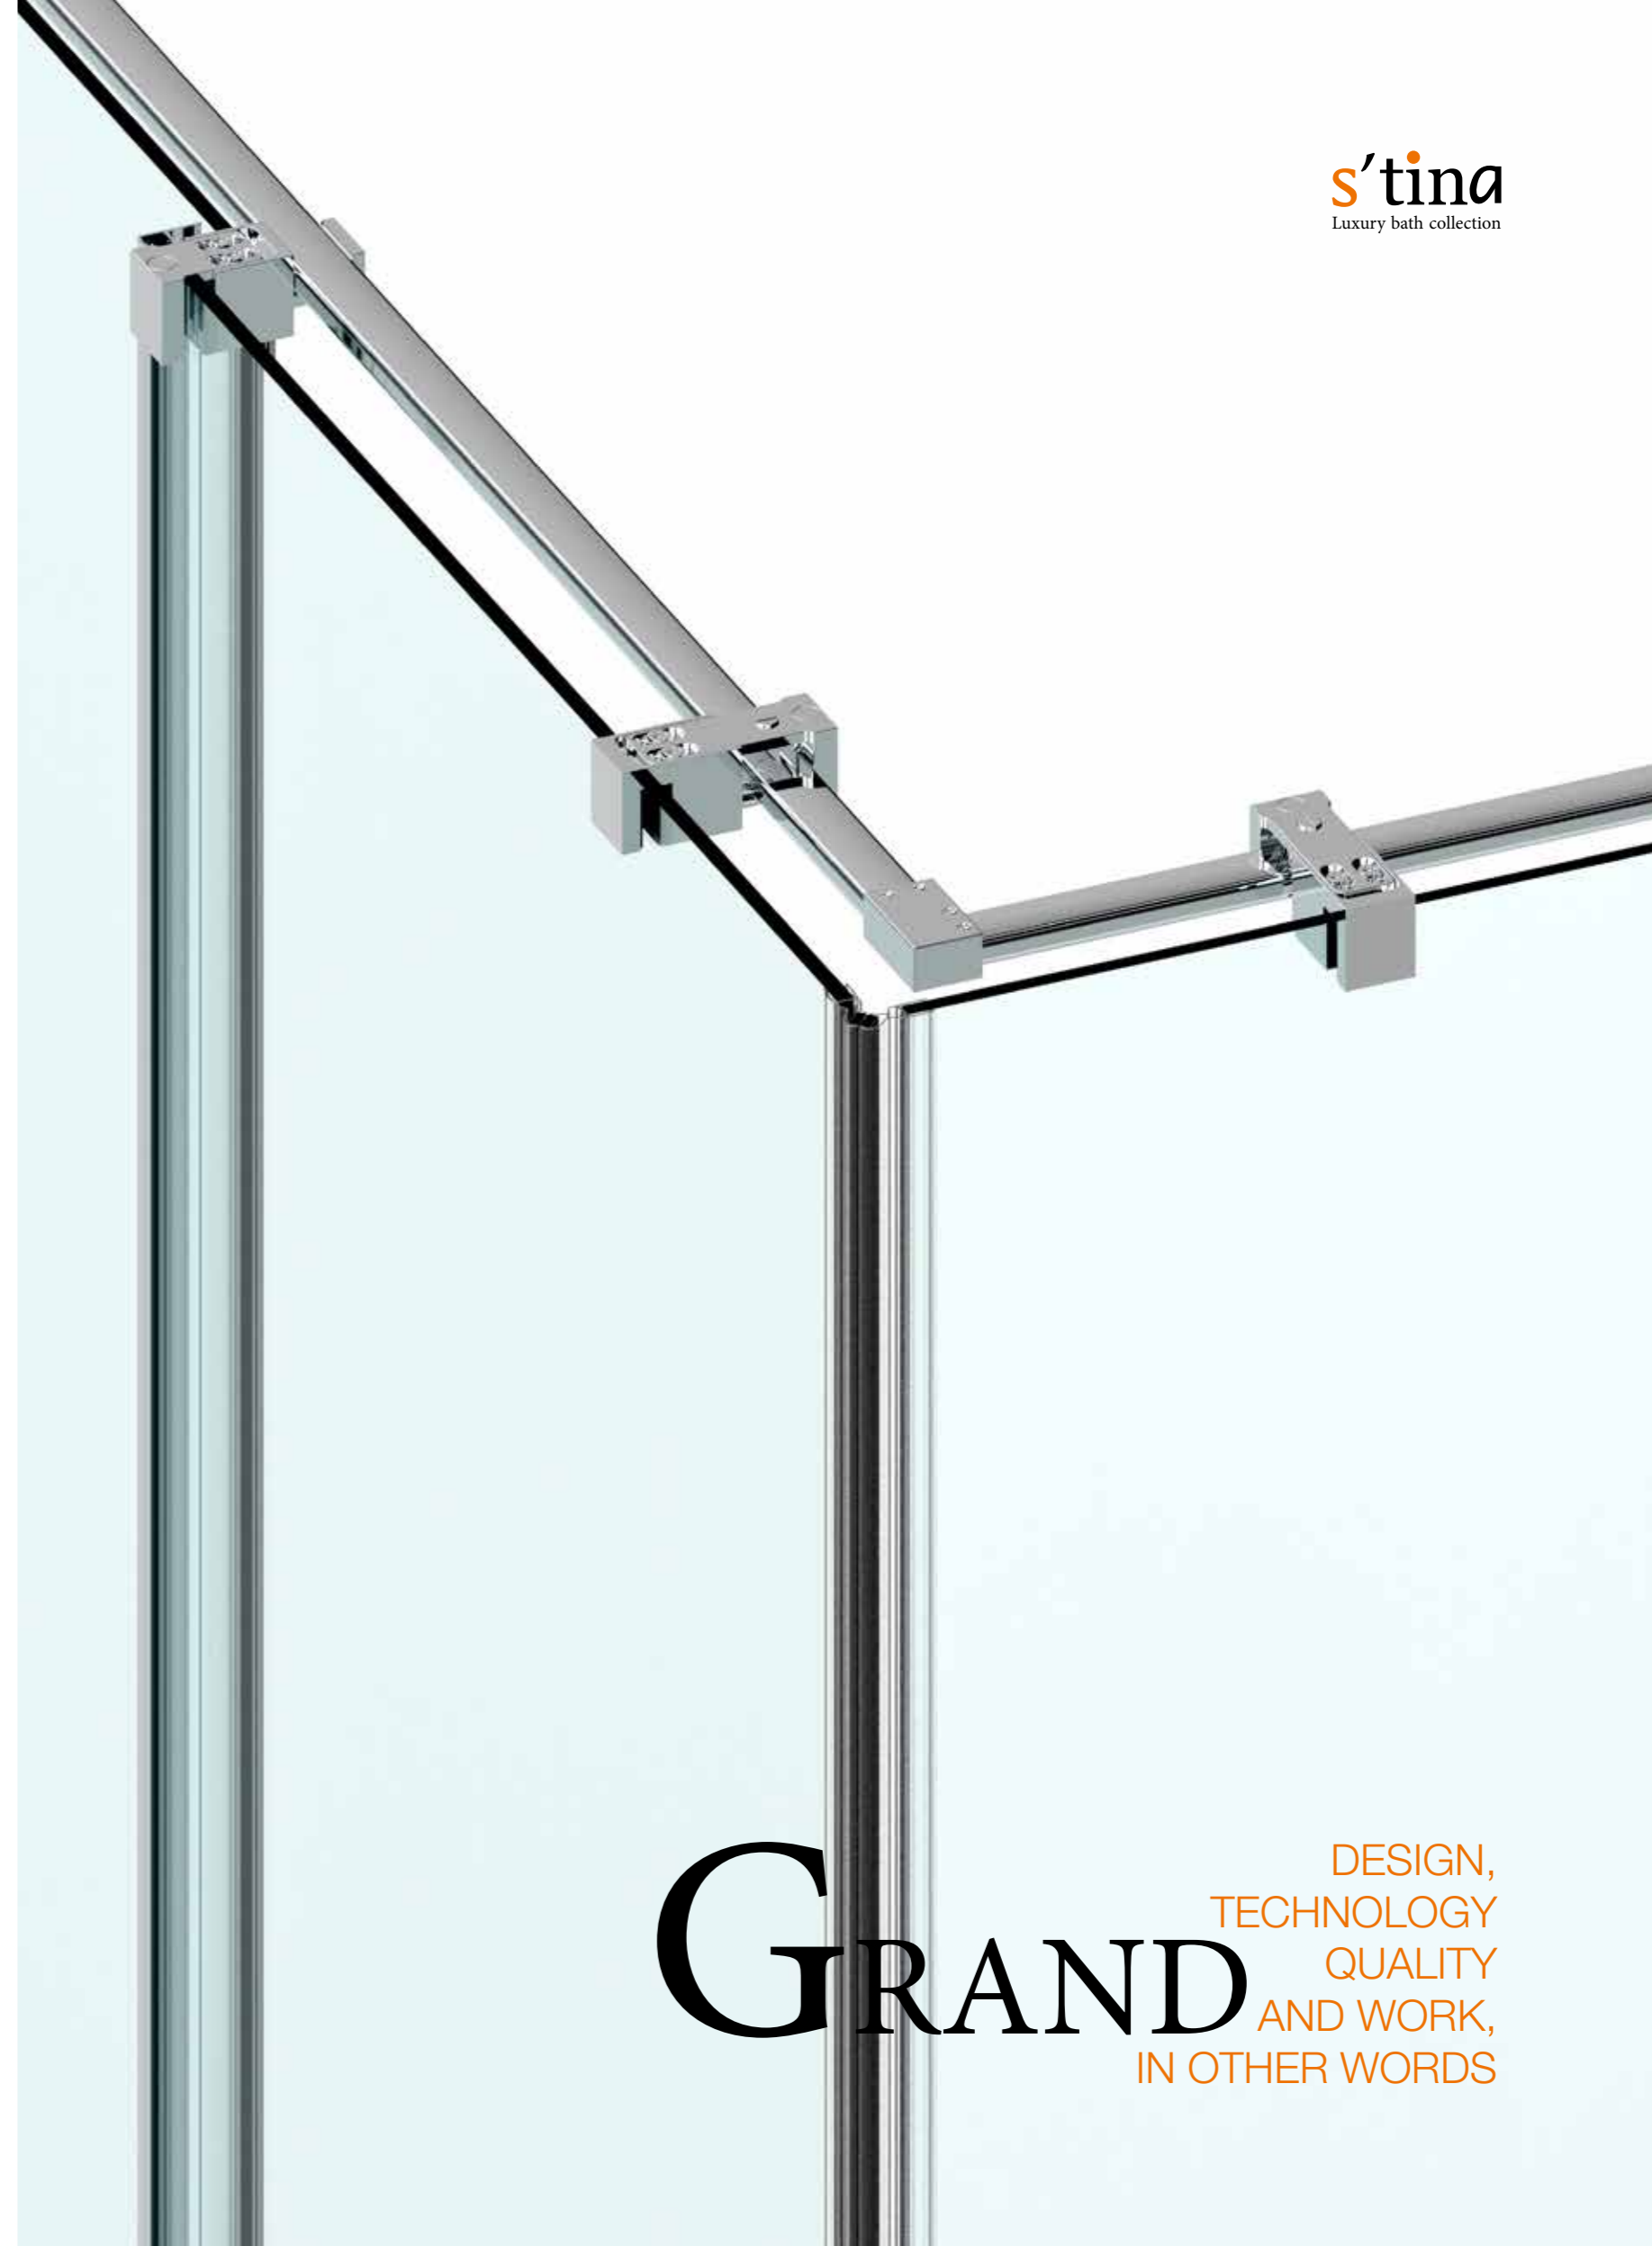

GRAND DESIGN,
TECHNOLOGY
QUALITY
AND WORK,
IN OTHER WORDS