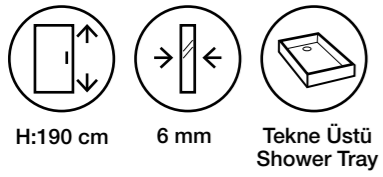

H:190 cm 6 mm Tekne Üstü Shower Tray

Kare Tekne Üstü Boy Montaj 2 Sabit 2 Açılır Köşe Girişli / Pivot shower door

Ebatlar Dimensions (cm)	80 x 80	90 x 90	100 x 100	110 x 110
Giriş Aralığı (cm) Entrance Width (cm)	61	66	71	76
Parlak Gümüş Shiny Silver	17,300 ₺	18,000 ₺	18,500 ₺	19,050 ₺
Renkli Colour	19,900 ₺	20,700 ₺	21,300 ₺	21,900 ₺
Altın Gold	25,100 ₺	26,150 ₺	26,900 ₺	27,600 ₺

Opsiyonel Seçenek Fiyatları / Optional Prices

Reflekte Cam Reflective Glass	Yükseklik Farkı Height Difference	Renkli Cam Tinted Glass	Serigraf Desen Silk Screen Pattern	Kumlama Desen Sandblasting Pattern	Dijital Desen Digital Pattern	Clear Shield
2,300 ₺	% 25 ₺	1,200 ₺	600 ₺	500 ₺	1,600 ₺	800 ₺

Fiyatlara KDV ve Montaj dahil değildir. / Taxes are not included. Net İskontosuz

Duş Teknesi ve Aksesuarlar Görsel Amaçlı Olup Fiyatlara Dahil Değildir.