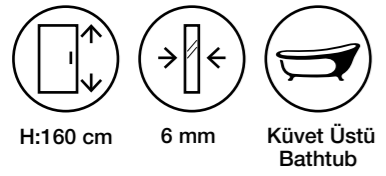

Beşgen Küvet Üstü Boy Menteşe 2 Sabit 2 Açılır Ön Cephe / Pivot shower door

Ebatlar Dimensions (cm)	140 x 140
Giriş Aralığı (cm) Entrance Width (cm)	86
Parlak Gümüş Shiny Silver	17,900 ₺
Renkli Colour	20,550 ₺
Altın Gold	25,900 ₺

Opsiyonel Seçenek Fiyatları / Optional Prices

Reflekte Cam Reflective Glass	Yükseklik Farkı Height Difference	Renkli Cam Tinted Glass	Serigraf Desen Silk Screen Pattern	Kumlama Desen Sandblasting Pattern	Dijital Desen Digital Pattern	Clear Shield
2,300 ₺	% 25 ₺	1,200 ₺	600 ₺	500 ₺	1,600 ₺	800 ₺

Fiyatlara KDV ve Montaj dahil değildir. / Taxes are not included. Net İskontosuz

Duş Teknesi ve Aksesuarlar Görsel Amaçlı Olup Fiyatlara Dahil Değildir.