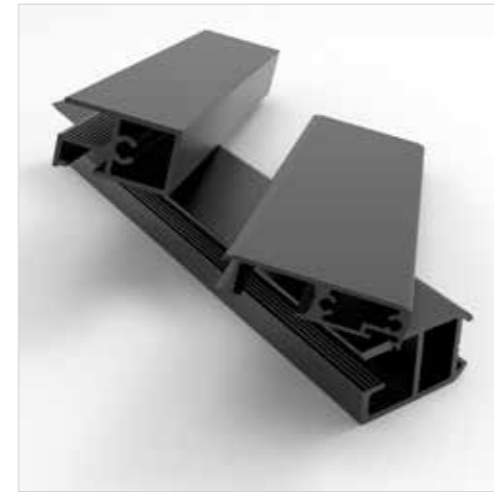

CAM RENKLERİ

PROFİL RENKLERİ

MAT SİYAH