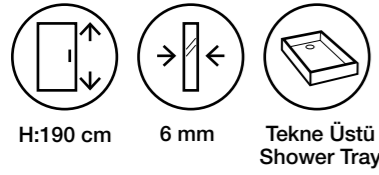

H:190 cm 6 mm Tekne Üstü
Shower Tray

Duş Teknesi Üstü İki Katlanır Cam Kapı / Pivot shower door

Ebatlar Dimensions (cm)	70	80	90	100	110	120
Parlak Gümüş Shiny Silver	10,700 ₺	10,950 ₺	11,200 ₺	11,450 ₺	11,700 ₺	4,780 ₺
Renkli Colour	12,350 ₺	12,600 ₺	12,900 ₺	13,200 ₺	13,500 ₺	13,750 ₺
Altın Gold	15,550 ₺	15,900 ₺	16,250 ₺	16,600 ₺	17,000 ₺	17,350 ₺