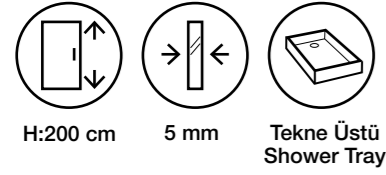

H:200 cm 5 mm Tekne Üstü
Shower Tray

Dikdörtgen Tekne Üstü 2 Sabit 2 Kayar Kapı Köşe Girişli / Sliding shower door

Ebatlar Dimensions (cm)	100 x 70 -80-90-100	110 x 70 -80-90-100	120 x 70 -80-90-100	130 x 70 -80-90-100	140 x 70 -80-90-100	150 x 70 -80-90-100	160 x 70 -80-90-100	170 x 70 -80-90-100
Parlak Gümüş Shiny Silver	10,900 ₺	11,200 ₺	14,400 ₺	11,600 ₺	11,800 ₺	12,000 ₺	12,350 ₺	12,800 ₺
Renkli Colour	12,750 ₺	13,100 ₺	13,300 ₺	13,550 ₺	13,800 ₺	14,050 ₺	14,500 ₺	14,950 ₺
Altın Gold	16,350 ₺	15,550 ₺	15,800 ₺	16,100 ₺	16,350 ₺	16,700 ₺	17,200 ₺	17,750 ₺