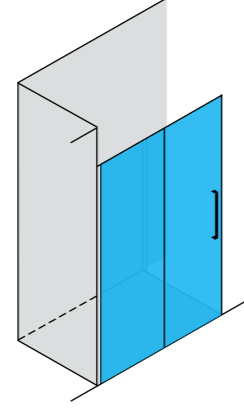

Fiyatlara KDV ve Montaj dahil değildir. / Taxes are not included.

Duş Teknesi ve Aksesuarlar Görsel Amaçlı Olup Fiyatlara Dahil Değildir.

Moreno MS34

Teknik Detaylar / Technical Features

-  **Kolay Erişim**
Easy Access
-  **Çoklu ebat**
Extendibility
-  **Kapı Sistemi**
Pivot shower door
-  **Pratik Sistem**
Practical System
-  **anti-limescale treatment**
-  **Kolay Kapı Sistemi**
Quick Door System