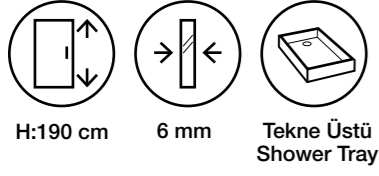

Fiyatlara KDV ve Montaj dahil değildir. / Taxes are not included. Net İskontosuz

Duş Teknesi ve Aksesuarlar Görsel Amaçlı Olup Fiyatlara Dahil Değildir.

Asos MS12

Teknik Detaylar / Technical Features

-  Kolay Erişim
Easy Access
-  Çoklu ebat
Extendibility
-  Sürgülü Sistem
Sliding System
-  Pratik Sistem
Practical System
-  anti-limescale
treatment
-  Kolay Kapı Sistemi
Quick Door System