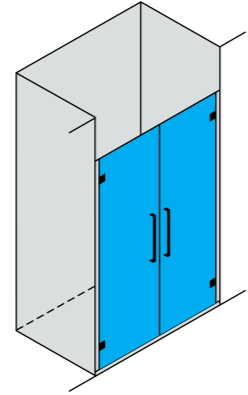

Costa MS21

Teknik Detaylar / Technical Features

- **Kolay Erişim**
  Easy Access
- **Çoklu ebat**
  Extendibility
- **Kapı Sistemi**
  Pivot shower door
- **Pratik Sistem**
  Practical System
- **anti-limescale treatment**
- **Kolay Kapı Sistemi**
  Quick Door System