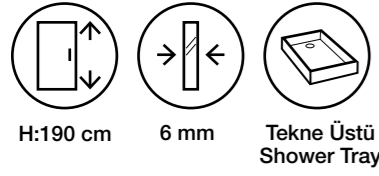

Siparişte kabin yönü belirtilmelidir.
Cabin direction must be specified in the order.

Asimetrik Tekne Üstü Boy Mentеше 2 Sabit 2 Açılır Kapı Ön Cephe Girişli / Pivot shower door

Ebatlar Dimensions (cm)	80 x 90	80 x 100	80 x 110	80 x 120	80 x 130	80 x 140	80 x 150	80 x 160
Giriş Aralığı (cm) Entrance Width (cm)	74	74	74	74	74	74	74	74
Parlak Gümüş Shiny Silver	17,950 ₺	18,150 ₺	18,400 ₺	18,700 ₺	18,950 ₺	19,200 ₺	19,400 ₺	19,700 ₺
Renkli Colour	20,600 ₺	20,900 ₺	21,200 ₺	21,500 ₺	21,750 ₺	22,050 ₺	22,350 ₺	22,650 ₺
Altın Gold	26,000 ₺	26,350 ₺	26,750 ₺	27,100 ₺	27,450 ₺	27,850 ₺	28,200 ₺	28,600 ₺