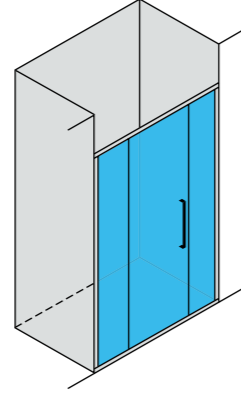

Moreno MS17

Teknik Detaylar / Technical Features

- **Kolay Erişim**
  Easy Access
- **Çoklu ebat**
  Extendibility
- **Kapı Sistemi**
  Pivot shower door
- **Pratik Sistem**
  Practical System
- **anti-limescale treatment**
- **Kolay Kapı Sistemi**
  Quick Door System

Siparişte kabin yönü belirtilmelidir.
Cabin direction must be specified in the order.