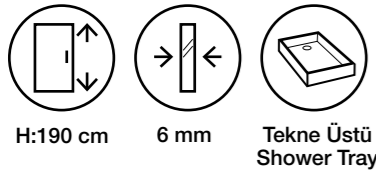

Fiyatlara KDV ve Montaj dahil değildir. / Taxes are not included.

Duş Teknesi ve Aksesuarlar Görsel Amaçlı Olup Fiyatlara Dahil Değildir.

Royal MS20

Teknik Detaylar / Technical Features

-  **Kolay Erişim**
Easy Access
-  **Çoklu ebat**
Extendibility
-  **Sürgülü Sistem**
Sliding System
-  **Pratik Sistem**
Practical System
-  **anti-limescale treatment**
-  **Kolay Kapı Sistemi**
Quick Door System