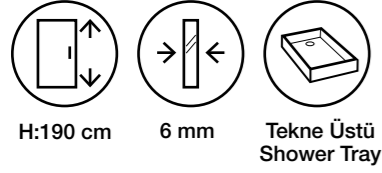

H:190 cm 6 mm Tekne Üstü Shower Tray

Dikdörtgen Tekne Üstü Boy Menteşe 2 Sabit 1 Açılır Kapı Ön Cephe Girişli / Pivot shower door

Ebatlar Dimensions (cm)	100 x 109	110 x 119	120 x 129	130 x 139	140 x 149	150 x 159	160 x 169	170 x 179	180 x 189	190 x 200
Giriş Aralığı (cm) Entrance Width (cm)	55	57	65	65	65	65	65	65	65	65
Parlak Gümüş Shiny Silver	14,250 ₺	14,600 ₺	15,000 ₺	15,300 ₺	15,600 ₺	16,000 ₺	16,300 ₺	16,700 ₺	17,050 ₺	17,400 ₺
Renkli Colour	16,400 ₺	16,800 ₺	17,200 ₺	17,550 ₺	18,000 ₺	18,400 ₺	18,750 ₺	19,150 ₺	19,600 ₺	20,000 ₺
Altın Gold	20,700 ₺	21,150 ₺	21,700 ₺	22,200 ₺	22,700 ₺	23,200 ₺	23,650 ₺	24,200 ₺	24,700 ₺	25,200 ₺