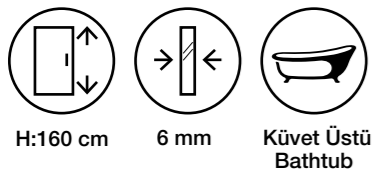

Dikdörtgen Küvet Üstü Boy Mentеше 2 Sabit 2 Açılır Kapı Ön Cephe Girişli / Pivot shower door

Ebatlar Dimensions (cm)	130 x 139	140 x 149	150 x 159	160 x 169	170 x 179	180 x 190	190 x 200	200 x 210
Giriş Aralığı (cm) Entrance Width (cm)	82	92	102	112	122	132	142	152
Parlak Gümüş Shiny Silver	10,900 ₺	11,300 ₺	11,600 ₺	12,00 ₺	12,300 ₺	12,700 ₺	13,000 ₺	13,400 ₺
Renkli Colour	12,550 ₺	13,000 ₺	13,350 ₺	13,800 ₺	14,150 ₺	14,600 ₺	15,000 ₺	15,450 ₺
Altın Gold	15,200 ₺	16,350 ₺	16,850 ₺	17,350 ₺	17,900 ₺	18,400 ₺	18,850 ₺	19,500 ₺

Opsiyonel Seçenek Fiyatları / Optional Prices

Reflekte Cam Reflective Glass	Yükseklik Farkı Height Difference	Renkli Cam Tinted Glass	Serigraf Desen Silk Screen Pattern	Kumlama Desen Sandblasting Pattern	Dijital Desen Digital Pattern	Clear Shield
2,300 ₺	% 25 ₺	1,200 ₺	600 ₺	500 ₺	1,600 ₺	800 ₺

Fiyatlara KDV ve Montaj dahil değildir. / Taxes are not included. Net İskontosuz

Duş Teknesi ve Aksesuarlar Görsel Amaçlı Olup Fiyatlara Dahil Değildir.