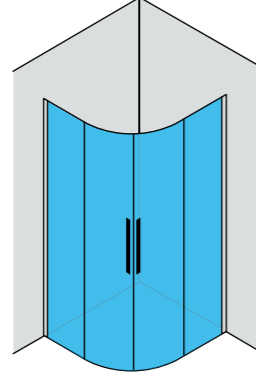

Moreno MS12

Teknik Detaylar / Technical Features

- **Kolay Erişim**
  Easy Access
- **Çoklu ebat**
  Extendibility
- **Kapı Sistemi**
  Pivot shower door
- **Pratik Sistem**
  Practical System
- **anti-limescale treatment**
- **Kolay Kapı Sistemi**
  Quick Door System

Siparişte kabin yönü belirtilmelidir.
Cabin direction must be specified in the order.