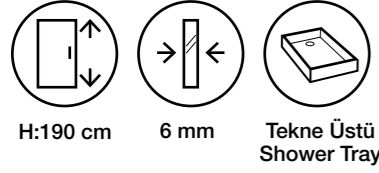

Dikdörtgen Tekne Üstü 1 Sabit 1 Yarım Açılır Kapı / Pivot shower door

Ebatlar Dimensions (cm)	110 x 119	120 x 129	130 x 140
Parlak Gümüş Shiny Silver	12,400 ₺	12,650 ₺	13,200 ₺
Renkli Colour	14,300 ₺	14,550 ₺	15,200 ₺
Altın Gold	18,000 ₺	18,400 ₺	19,150 ₺
Bakır Copper	28,050 ₺	28,700 ₺	29,850 ₺