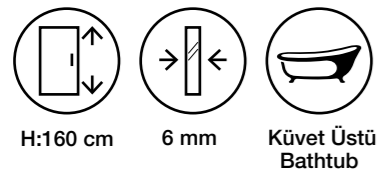

Siparişte kabin yönü belirtilmelidir.
Cabin direction must be specified in the order.

Asimetrik Mini Küvet Üstü Boy Menteşe 2 Sabit 2 Açılır Kapı Ön Cephe Girişli / Pivot shower door

Ebatlar Dimensions (cm)	80 x 100	80 x 110	80 x 120	80 x 130
Giriş Aralığı (cm) Entrance Width (cm)	74	74	74	74
Parlak Gümüş Shiny Silver	15,200 ₺	15,400 ₺	15,700 ₺	16,000 ₺
Renkli Colour	17,450 ₺	17,750 ₺	18,000 ₺	18,350 ₺
Altın Gold	22,000 ₺	22,350 ₺	22,750 ₺	23,200 ₺