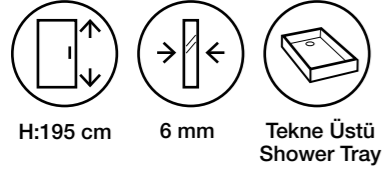

Siparişte kabin yönü belirtilmelidir.
Cabin direction must be specified in the order.

Duş Teknesi Üstü 1 Sabit 1 Kayar Kapı Ön Cephe Girişli / Sliding Shower Door

Ebatlar Dimensions (cm)	110	120	130	140	150	160
Giriş Aralığı (cm) Entrance Width (cm)	50	55	60	65	70	75
Parlak Gümüş Shiny Silver	15,350 ₺	15,650 ₺	16,000 ₺	16,400	16,750 ₺	17,100 ₺
Renkli Colour	17,650 ₺	18,000 ₺	18,450 ₺	18,850 ₺	19,300 ₺	19,700 ₺
Altın Gold	20,700 ₺	21,200 ₺	21,650 ₺	22,150 ₺	22,600 ₺	23,100 ₺
Bakır Copper	32,300 ₺	33,500 ₺	33,750 ₺	34,500 ₺	35,300 ₺	36,000 ₺