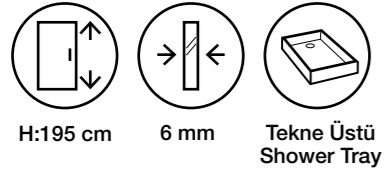

H:195 cm   6 mm   **Tekne Üstü**
Shower Tray

2 Sabit 1 Açılır Kapı Ön Cephe Girişli / Pivot shower door

Ebatlar Dimensions (cm)	120 x 129	130 x 139	140 x 149	150 x 159
Giriş Aralığı (cm) Entrance Width (cm)	65	65	65	65
Parlak Gümüş Shiny Silver	21,300 ₺	22,250 ₺	22,900 ₺	23,700 ₺
Altın Gold	29,350 ₺	30,050 ₺	30,950 ₺	32,000 ₺
Bakır Copper	45,800 ₺	46,850 ₺	48,250 ₺	49,900 ₺

Yan Panel

Ebatlar Dimensions (cm)	70	80	90	100
Parlak Gümüş Shiny Silver	3,550 ₺	3,750 ₺	3,900 ₺	4,100 ₺
Altın Gold	4,800 ₺	5,050 ₺	5,300 ₺	5,550 ₺
Bakır Copper	7,450 ₺	7,850 ₺	8,250 ₺	8,650 ₺

Opsiyonel Seçenek Fiyatları / Optional Prices

Reflekte Cam Reflective Glass	Yükseklik Farkı Height Difference	Renkli Cam Tinted Glass	Serigraf Desen Silk Screen Pattern	Kumlama Desen Sandblasting Pattern	Dijital Desen Digital Pattern	Clear Shield
1,725 ₺	%25 ₺	900 ₺	450 ₺	375 ₺	1,200 ₺	600 ₺

Fiyatlara KDV ve Montaj dahil değildir. / Taxes are not included.

Duş Teknesi ve Aksesuarlar Görsel Amaçlı Olup Fiyatlara Dahil Değildir.