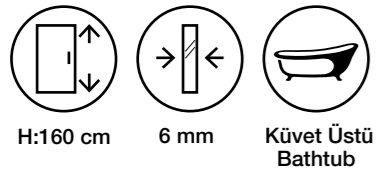

H:160 cm 6 mm **Küvet Üstü**
Bathtub

Küvet Üstü Yan Panel

Ebatlar Dimensions (cm)	60 X 69	70 X 79	80 X 89	90 X 100
Parlak Gümüş Shiny Silver	2,500 ₺	2,550 ₺	2,600 ₺	2,650 ₺
Renk Colour	2,850 ₺	2,900 ₺	2,950 ₺	3,000 ₺
Altın Gold	3,600 ₺	3,650 ₺	3,700 ₺	3,750 ₺

Opsiyonel Seçenek Fiyatları / Optional Prices

Reflekte Cam Reflective Glass	Yükseklik Farkı Height Difference	Renkli Cam Tinted Glass	Serigraf Desen Silk Screen Pattern	Kumlama Desen Sandblasting Pattern	Dijital Desen Digital Pattern	Clear Shield
575 ₺	% 25 ₺	300 ₺	150 ₺	125 ₺	400 ₺	200 ₺

Fiyatlara KDV ve Montaj dahil değildir. / Taxes are not included. Net İskontosuz

Duş Teknesi ve Aksesuarlar Görsel Amaçlı Olup Fiyatlara Dahil Değildir.