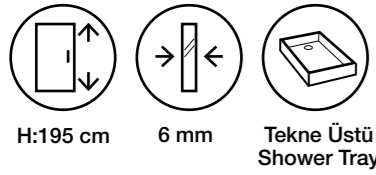

H:195 cm 6 mm Tekne Üstü
Shower Tray

Dikdörtgen Tekne Üstü 2 Sabit 2 Kayar Kapı Köşe Girişli / Sliding shower door

Ebatlar Dimensions (cm)	110 x 70 - 80-90-100	120 x 70 - 80-90-100	130 x 70 - 80-90-100	140 x 70 - 80-90-100
Parlak Gümüş Shiny Silver	17,150 ₺	17,400 ₺	17,700 ₺	17,950 ₺
Altın Gold	23,150 ₺	23,500 ₺	23,850 ₺	24,200 ₺

Opsiyonel Seçenek Fiyatları / Optional Prices

Reflekte Cam Reflective Glass	Yükseklik Farkı Height Difference	Renkli Cam Tinted Glass	Serigraf Desen Silk Screen Pattern	Kumlama Desen Sandblasting Pattern	Dijital Desen Digital Pattern	Clear Shield
2,300 ₺	% 25 ₺	1,200 ₺	600 ₺	500 ₺	1,600 ₺	800 ₺

Fiyatlara KDV ve Montaj dahil değildir. / Taxes are not included. Net İskontosuz

Duş Teknesi ve Aksesuarlar Görsel Amaçlı Olup Fiyatlara Dahil Değildir.