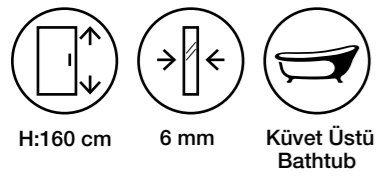

Beşgen Tekne Üstü Nokta Menteşe 2 Sabit 2 Açılır Kapı Ön Cephe Girişli / Pivot shower door

Ebatlar Dimensions (cm)	80 x 80	90 x 90	100 x 100
Giriş Aralığı (cm) Entrance Width (cm)	68	68	68
Parlak Gümüş Shiny Silver	20,550 ₺	21,300 ₺	21,600 ₺
Renkli Colour	23,600 ₺	24,250 ₺	24,900 ₺
Altın Gold	29,800 ₺	30,600 ₺	31,250 ₺
Bakır Copper	46,450 ₺	47,750 ₺	48,900 ₺

Beşgen Küvet Üstü Nokta Menteşe 2 Sabit 2 Açılır Kapı Ön Cephe Girişli / Pivot shower door

Ebatlar Dimensions (cm)	140 x 140
Giriş Aralığı (cm) Entrance Width (cm)	86
Parlak Gümüş Shiny Silver	22,700 ₺
Renkli Colour	26,100 ₺
Altın Gold	32,900 ₺
Bakır Copper	51,350 ₺

Opsiyonel Seçenek Fiyatları / Optional Prices

Reflekte Cam Reflective Glass	Yükseklik Farkı Height Difference	Renkli Cam Tinted Glass	Serigraf Desen Silk Screen Pattern	Kumlama Desen Sandblasting Pattern	Dijital Desen Digital Pattern	Clear Shield
2,300 ₺	% 25 ₺	1,200 ₺	600 ₺	500 ₺	1,600 ₺	800 ₺

Fiyatlara KDV ve Montaj dahil değildir. / Taxes are not included. Net İskontosuz

Duş Teknesi ve Aksesuarlar Görsel Amaçlı Olup Fiyatlara Dahil Değildir.