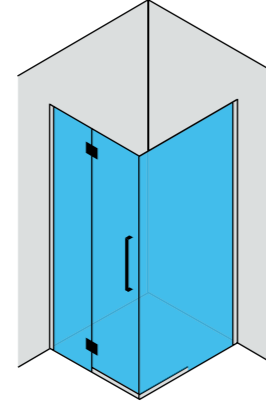

Line MS18

Teknik Detaylar / Technical Features

- **Kolay Erişim**
  Easy Access
- **Çoklu ebat**
  Extendibility
- **Kapı Sistemi**
  Pivot shower door
- **Pratik Sistem**
  Practical System
- **anti-limescale treatment**
- **Kolay Kapı Sistemi**
  Quick Door System

Siparişte kabin yönü belirtilmelidir.
Cabin direction must be specified in the order.