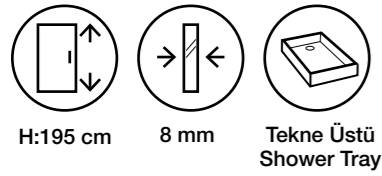

Monoblok Oturmalı Duş Teknesi 1 Sabit 1 Açılır Kapı - Yan Panelli / Pivot shower door

Ebatlar Dimensions (cm)	80 x 120	80 x 125	80 x 130
Giriş Aralığı (cm) Entrance Width (cm)	49	51	56
Parlak Gümüş Shiny Silver	34,000 ₺	35,000 ₺	36,000 ₺
Renkli Colour	37,100 ₺	38,250 ₺	39,400 ₺
Altın Gold	40,800 ₺	42,000 ₺	43,200 ₺
Bakır Copper	63,650 ₺	65,500 ₺	67,400 ₺

Oturmalı BEİN Model Monoblok Duş Teknesi Dahildir.

Opsiyonel Seçenek Fiyatları / Optional Prices

Reflekte Cam Reflective Glass	Yükseklik Farkı Height Difference	Renkli Cam Tinted Glass	Serigraf Desen Silk Screen Pattern	Kumlama Desen Sandblasting Pattern	Dijital Desen Digital Pattern	Clear Shield
1,725 ₺	% 25 ₺	500 ₺	450 ₺	375 ₺	1,200 ₺	600 ₺

Fiyatlara KDV ve Montaj dahil değildir. / Taxes are not included. Net İskontosuz

Duş Teknesi ve Aksesuarlar Görsel Amaçlı Olup Fiyatlara Dahil Değildir.