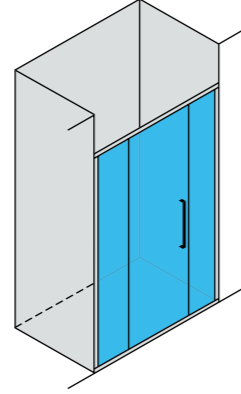

Line MS10

Teknik Detaylar / Technical Features

- **Kolay Erişim**
  Easy Access
- **Çoklu ebat**
  Extendibility
- **Kapı Sistemi**
  Pivot shower door
- **Pratik Sistem**
  Practical System
- **anti-limescale treatment**
- **Kolay Kapı Sistemi**
  Quick Door System

Siparişte kabin yönü belirtilmelidir.
Cabin direction must be specified in the order.