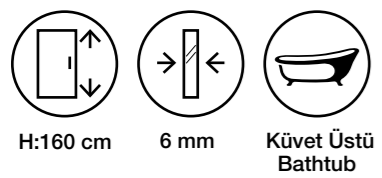

H:160 cm 6 mm Küvet Üstü
Bathtub

Dikdörtgen Küvet Üstü 2 Sabit 2 Kayar Kapı Ön Cephe Girişli - Yan Panelli / Sliding shower door

Ebatlar Dimensions (cm)	130 x 70 80-90-100	140 x 70 80-90-100	150 x 70 80-90-100	160 x 70 80-90-100	170 x 70 80-90-100	180 x 70 80-90-100	190 x 70 80-90-100	200 x 70 80-90-100
Giriş Aralığı (cm) Entrance Width (cm)	58	63	68	73	78	83	88	93
Parlak Gümüş Shiny Silver	20,000 ₺	20,400 ₺	20,850 ₺	21,350 ₺	21,900 ₺	22,450 ₺	23,000 ₺	23,600 ₺
Renkli Colour	22,950 ₺	23,500 ₺	24,000 ₺	24,600 ₺	25,200 ₺	25,800 ₺	26,500 ₺	27,000 ₺
Altın Gold	28,950 ₺	29,600 ₺	30,250 ₺	31,000 ₺	31,750 ₺	32,550 ₺	32,400 ₺	34,200 ₺

Opsiyonel Seçenek Fiyatları / Optional Prices

Reflekte Cam Reflective Glass	Yükseklik Farkı Height Difference	Renkli Cam Tinted Glass	Serigraf Desen Silk Screen Pattern	Kumlama Desen Sandblasting Pattern	Dijital Desen Digital Pattern	Clear Shield
2,875 ₺	% 25 ₺	1,500 ₺	750 ₺	625 ₺	2,000 ₺	1,000 ₺

Fiyatlara KDV ve Montaj dahil değildir. / Taxes are not included.

Duş Teknesi ve Aksesuarlar Görsel Amaçlı Olup Fiyatlara Dahil Değildir.