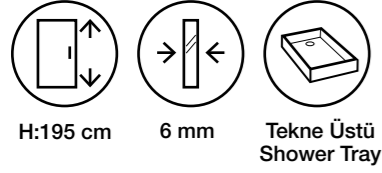

Comfort MS14

Teknik Detaylar / Technical Features

- **Kolay Erişim**
  Easy Access
- **Çoklu ebat**
  Extendibility
- **Kapı Sistemi**
  Pivot shower door
- **Pratik Sistem**
  Practical System
- **anti-limescale treatment**
- **Kolay Kapı Sistemi**
  Quick Door System

Siparişte kabin yönü belirtilmelidir.
Cabin direction must be specified in the order.

Dikdörtgen Tekne Üstü 1 Sabit 1 Açılır Kapı Ön Cephe Girişli + Yan Panel / Pivot shower door

Ebatlar	80 x 70	90 x 70	100 x 70	110 x 70	120 x 70	130 x 70	140 x 70	150 x 70	160 x 70	170 x 70	180 x 70
Dimensions (cm)	- 80-90-100	- 80-90-100	- 80-90-100	- 80-90-100	- 80-90-100	- 80-90-100	- 80-90-100	- 80-90-100	- 80-90-100	- 80-90-100	- 80-90-100
Giriş Aralığı (cm)	60	60	60	60	60	60	60	60	60	60	60
Entrance Width (cm)	60	60	60	60	60	60	60	60	60	60	60
Parlak Gümüş	19,900 ₺	20,100 ₺	20,350 ₺	20,600 ₺	21,000 ₺	21,350 ₺	21,750 ₺	22,050 ₺	22,50 ₺	22,900 ₺	23,300 ₺
Shiny Silver											
Renkli	22,900 ₺	23,100 ₺	23,400 ₺	23,700 ₺	24,150 ₺	24,550 ₺	25,000 ₺	25,450 ₺	25,900 ₺	26,300 ₺	26,750 ₺
Colour											
Altın	28,850 ₺	29,150 ₺	29,500 ₺	29,900 ₺	30,450 ₺	30,950 ₺	31,550 ₺	32,050 ₺	32,600 ₺	33,150 ₺	33,700 ₺
Gold											
Bakır	45,000 ₺	45,500 ₺	45,050 ₺	46,600 ₺	47,500 ₺	48,300 ₺	49,200 ₺	50,000 ₺	50,850 ₺	51,700 ₺	52,550 ₺
Copper											

Dikdörtgen Küvet Üstü 1 Sabit 1 Açılır Kapı Ön Cephe Girişli + Yan Panel / Pivot shower door