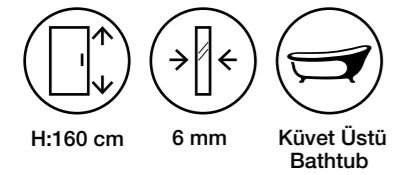

H:160 cm 6 mm Küvet Üstü
Bathtub

Dikdörtgen Küvet Üstü 1 Sabit 1 Kayar Kapı Ön Cephe Girişli / Sliding shower door

Dimensions (cm)	100 x 109	110 x 119	120 x 129	130 x 139	140 x 149	150 x 159	160 x 169	170 x 179	180 x 190
Giriş Aralığı (cm) Entrance Width (cm)	48	53	58	63	68	73	78	83	88
Parlak Gümüş Shiny Silver	13,400 ₺	13,800 ₺	14,300 ₺	14,700 ₺	15,100 ₺	15,600 ₺	16,150 ₺	16,700 ₺	17,300 ₺
Renkli Colour	15,400 ₺	15,850 ₺	16,350 ₺	16,850 ₺	17,350 ₺	17,950 ₺	18,550 ₺	19,200 ₺	19,900 ₺
Altın Gold	19,400 ₺	20,000 ₺	20,600 ₺	21,200 ₺	21,900 ₺	22,600 ₺	23,400 ₺	24,250 ₺	25,100 ₺

Opsiyonel Seçenek Fiyatları / Optional Prices

Reflekte Cam Reflective Glass	Yükseklik Farkı Height Difference	Renkli Cam Tinted Glass	Serigraf Desen Silk Screen Pattern	Kumlama Desen Sandblasting Pattern	Dijital Desen Digital Pattern	Clear Shield
1,150 ₺	%25 ₺	600 ₺	300 ₺	250 ₺	800 ₺	400 ₺

Fiyatlara KDV ve Montaj dahil değildir. / Taxes are not included.

Duş Teknesi ve Aksesuarlar Görsel Amaçlı Olup Fiyatlara Dahil Değildir.