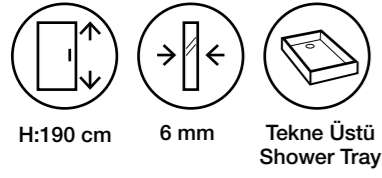

Fiyatlara KDV ve Montaj dahil değildir. / Taxes are not included.

Duş Teknesi ve Aksesuarlar Görsel Amaçlı Olup Fiyatlara Dahil Değildir.

Costa MS16

Teknik Detaylar / Technical Features

-  **Kolay Erişim**
Easy Access
-  **Çoklu ebat**
Extendibility
-  **Kapı Sistemi**
Pivot shower door
-  **Pratik Sistem**
Practical System
-  **anti-limescale treatment**
-  **Kolay Kapı Sistemi**
Quick Door System