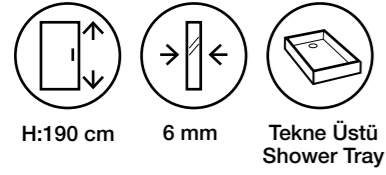

H:190 cm 6 mm Tekne Üstü Shower Tray

Duş Teknesi Üstü Bir Sabit İki Katlı Cam Kapı / Pivot shower door

Ebatlar Dimensions (cm)	90	100	110	120	130	140
Parlak Gümüş Shiny Silver	12,700 ₺	12,950 ₺	13,250 ₺	13,500 ₺	13,800 ₺	140,50 ₺
Renkli Colour	14,600 ₺	14,200 ₺	15,250 ₺	15,550 ₺	15,850 ₺	16,200 ₺
Altın Gold	18,400 ₺	18,800 ₺	19,200 ₺	19,600 ₺	20,000 ₺	20,400 ₺