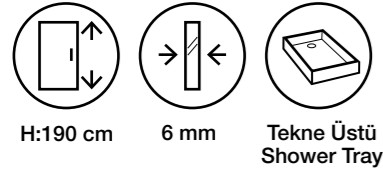

Oval Tekne Üstü Boy Montaje 2 Sabit 1 Açılır Kapı Ön Cephe Girişli / Pivot shower door

Ebatlar Dimensions (cm)	80 x 80	85 x 85	90 x 90	95 x 95	100 x 100
Giriş Aralığı (cm) Entrance Width (cm)	61	61	61	61	61
Parlak Gümüş Shiny Silver	15,000 ₺	15,250 ₺	15,500 ₺	15,750 ₺	16,000 ₺
Renkli Colour	17,250 ₺	17,500 ₺	17,800 ₺	18,100 ₺	18,400 ₺
Altın Gold	21,750 ₺	22,100 ₺	22,500 ₺	22,900 ₺	23,200 ₺