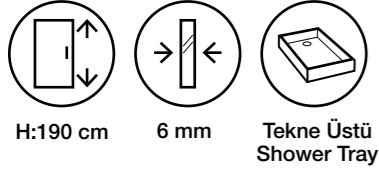

H:190 cm 6 mm **Tekne Üstü**
Shower Tray

Dikdörtgen Tekne Üstü Boy Mentеше 1 Sabit 1 Açılır Ön Cephe Girişli / Pivot shower door

Ebatlar Dimensions (cm)	90 x 99	100 x 109	110 x 119	120 x 129	130 x 140
Parlak Gümüş Shiny Silver	9,750 ₺	9,950 ₺	10,200 ₺	10,500 ₺	10,750 ₺
Renk Colour	11,250 ₺	11,450 ₺	11,700 ₺	12,050 ₺	12,350 ₺
Altın Gold	14,200 ₺	14,450 ₺	14,800 ₺	15,200 ₺	15,600 ₺