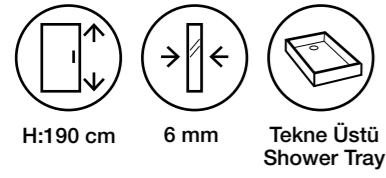

1 Sabit 1 Açılır Kapı Ön Cephe Girişli / Pivot shower door

Ebatlar Dimensions (cm)	90 x 99	100 x 119	110 x 129	120 x 139
Giriş Aralığı (cm) Entrance Width (cm)	65	65	65	65
Parlak Gümüş Shiny & Matte Silver	17,700 ₺	18,100 ₺	18,550 ₺	19,000 ₺
Altın Gold	23,850 ₺	24,450 ₺	25,050 ₺	25,650 ₺
Bakır Copper	37,250 ₺	38,150 ₺	39,050 ₺	40,000 ₺

Yan Panel

Ebatlar Dimensions (cm)	70	80	90	100
Parlak Gümüş Shiny & Matte Silver	3,550 ₺	3,750 ₺	3,900 ₺	4,100 ₺
Altın Gold	4,800 ₺	5,050 ₺	5,300 ₺	5,550 ₺
Bakır Copper	7,450 ₺	7,750 ₺	7,950 ₺	8,650 ₺

Opsiyonel Seçenek Fiyatları / Optional Prices

Reflekte Cam Reflective Glass	Yükseklik Farkı Height Difference	Renkli Cam Tinted Glass	Serigraf Desen Silk Screen Pattern	Kumlama Desen Sandblasting Pattern	Dijital Desen Digital Pattern	Clear Shield
1,725 ₺	%25 ₺	900 ₺	450 ₺	375 ₺	1,200 ₺	600 ₺

Fiyatlara KDV ve Montaj dahil değildir. / Taxes are not included.

Duş Teknesi ve Aksesuarlar Görsel Amaçlı Olup Fiyatlara Dahil Değildir.