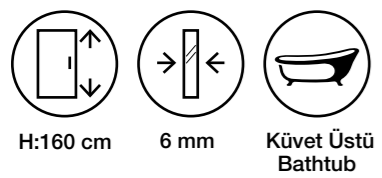

Dikdörtgen Küvet Üstü 1 Sabit 1 Kayar Kapı Ön Cephe Girişli - Yan Panelli / Sliding shower door

Ebatlar Dimensions (cm)	110 x 70 - 80-90-100	120 x 70 - 80-90-100	130 x 70 - 80-90-100	140 x 70 - 80-90-100	150 x 70 - 80-90-100	160 x 70 - 80-90-100	170 x 70 - 80-90-100	180 x 70 - 80-90-100	190 x 70 - 80-90-100
Giriş Aralığı (cm) Entrance Width (cm)	48	53	58	63	68	73	78	83	88
Parlak Gümüş Shiny Silver	13,650 ₺	14,050 ₺	14,450 ₺	16,300 ₺	14,850 ₺	15,300 ₺	15,800 ₺	16,300 ₺	16,850 ₺
Renkli Colour	15,700 ₺	16,150 ₺	16,600 ₺	17,100 ₺	17,600 ₺	18,150 ₺	18,750 ₺	19,350 ₺	20,000 ₺
Altın Gold	19,800 ₺	20,350 ₺	20,900 ₺	21,500 ₺	22,150 ₺	22,500 ₺	23,650 ₺	24,400 ₺	25,300 ₺

Opsiyonel Seçenek Fiyatları / Optional Prices

Reflekte Cam Reflective Glass	Yükseklik Farkı Height Difference	Renkli Cam Tinted Glass	Serigraf Desen Silk Screen Pattern	Kumlama Desen Sandblasting Pattern	Dijital Desen Digital Pattern	Clear Shield
1,725 ₺	% 25 ₺	900 ₺	450 ₺	375 ₺	1,200 ₺	600 ₺

Fiyatlara KDV ve Montaj dahil değildir. / Taxes are not included. Net İskontosuz

Duş Teknesi ve Aksesuarlar Görsel Amaçlı Olup Fiyatlara Dahil Değildir.