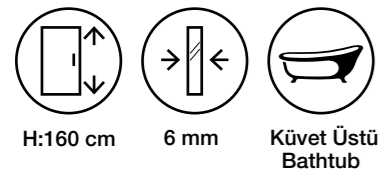

Dikdörtgen Tekne Üstü Nokta Menteşe 2 Açılır Kapı Ön Cephe Girişli / Pivot shower door

Ebatlar Dimensions (cm)	70 x 79	80 x 89	90 x 99	100 x 109	110 x 119	120 x 130
Giriş Aralığı (cm) Entrance Width (cm)	66	76	86	96	106	116
Parlak Gümüş Shiny Silver	12,100 ₺	12,350 ₺	12,650 ₺	12,950 ₺	13,250 ₺	13,500 ₺
Renkli Colour	13,900 ₺	14,250 ₺	14,300 ₺	14,850 ₺	15,250 ₺	15,550 ₺
Altın Gold	17,550 ₺	17,950 ₺	18,350 ₺	18,750 ₺	19,200 ₺	19,600 ₺
Bakır Copper	27,400 ₺	28,000 ₺	28,650 ₺	29,250 ₺	29,950 ₺	30,600 ₺

Dikdörtgen Kuvet Üstü Nokta Menteşe 2 Açılır Kapı Ön Cephe Girişli / Pivot shower door

Ebatlar Dimensions (cm)	90 x 99	100 x 109	110 x 119	120 x 129	130 x 140
Giriş Aralığı (cm) Entrance Width (cm)	86	96	106	116	126
Parlak Gümüş Shiny Silver	11,650 ₺	11,800 ₺	12,000 ₺	12,150 ₺	12,350 ₺
Renkli Colour	13,350 ₺	13,600 ₺	13,750 ₺	14,000 ₺	14,200 ₺
Altın Gold	16,900 ₺	17,150 ₺	17,350 ₺	17,670 ₺	17,900 ₺
Bakır Copper	26,350 ₺	26,750 ₺	27,100 ₺	27,500 ₺	27,900 ₺

Opsiyonel Seçenek Fiyatları / Optional Prices

Reflekte Cam Reflective Glass	Yükseklik Farkı Height Difference	Renkli Cam Tinted Glass	Serigraf Desen Silk Screen Pattern	Kumlama Desen Sandblasting Pattern	Dijital Desen Digital Pattern	Clear Shield
1,150 ₺	%25 ₺	600 ₺	300 ₺	250 ₺	800 ₺	400 ₺

Fiyatlara KDV ve Montaj dahil değildir. / Taxes are not included.

Duş Teknesi ve Aksesuarlar Görsel Amaçlı Olup Fiyatlara Dahil Değildir.