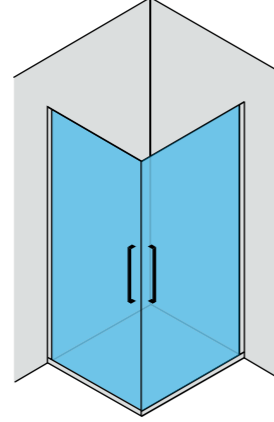

Moreno MS14

Teknik Detaylar / Technical Features

- **Kolay Erişim**
  Easy Access
- **Çoklu ebat**
  Extendibility
- **Kapı Sistemi**
  Pivot shower door
- **Pratik Sistem**
  Practical System
- **anti-limescale treatment**
- **Kolay Kapı Sistemi**
  Quick Door System

Siparişte kabin yönü belirtilmelidir.
Cabin direction must be specified in the order.