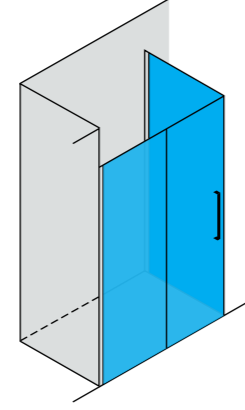

Livorno MS14

Teknik Detaylar / Technical Features

- Kolay Erişim
  Easy Access
- Çoklu ebat
  Extendibility
- Sürgülü Sistem
  Sliding System
- Pratik Sistem
  Practical System
- anti-limescale
  treatment
- Kolay Kapı Sistemi
  Quick Door System

Siparişte kabin yönü belirtilmelidir.
Cabin direction must be specified in the order.