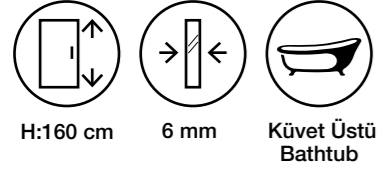

Siparişte kabin yönü belirtilmelidir.
Cabin direction must be specified in the order.

Asimetrik Mini Küvet Üstü Boy Menteşe 2 Sabit 2 Açılır Kapı Ön Cephe Girişli / Pivot shower door

Ebatlar Dimensions (cm)	80 x 100	80 x 110	80 x 120	80 x 130
Giriş Aralığı (cm) Entrance Width (cm)	74	74	74	74
Parlak Gümüş Shiny Silver	15,200 ₺	15,400 ₺	15,700 ₺	16,000 ₺
Renkli Colour	17,450 ₺	17,750 ₺	18,000 ₺	18,350 ₺
Altın Gold	22,000 ₺	22,350 ₺	22,750 ₺	23,200 ₺