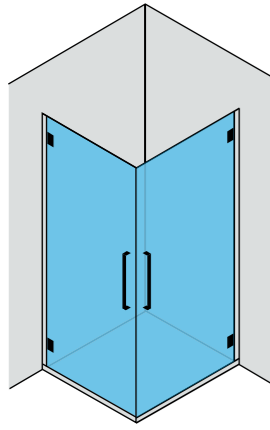

Costa MS15

Teknik Detaylar / Technical Features

- **Kolay Erişim**
  Easy Access
- **Çoklu ebat**
  Extendibility
- **Kapı Sistemi**
  Pivot shower door
- **Pratik Sistem**
  Practical System
- **anti-limescale treatment**
- **Kolay Kapı Sistemi**
  Quick Door System

Siparişte kabin yönü belirtilmelidir.
Cabin direction must be specified in the order.