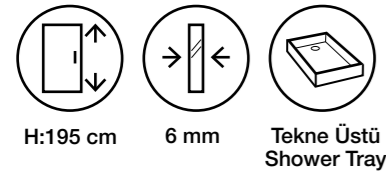

H:195 cm 6 mm Tekne Üstü Shower Tray

1 Açılır Kapı Ön Cephe Girişli / Pivot shower door

Ebatlar Dimensions (cm)	70	80	90
Giriş Aralığı (cm) Entrance Width (cm)	62	72	82
Parlak Gümüş Shiny & Matte Silver	14,300 ₺	14,650 ₺	15,150 ₺
Altın Gold	19,250 ₺	18,250 ₺	20,050 ₺
Bakır Copper	30,050 ₺	30,850 ₺	31,250 ₺

Yan Panel

Ebatlar Dimensions (cm)	70	80	90	100
Parlak Gümüş Shiny & Matte Silver	3,550 ₺	3,750 ₺	3,900 ₺	4,100 ₺
Altın Gold	4,800 ₺	5,050 ₺	5,300 ₺	5,550 ₺
Bakır Copper	7,450 ₺	7,750 ₺	7,950 ₺	8,650 ₺

Opsiyonel Seçenek Fiyatları / Optional Prices

Reflekte Cam Reflective Glass	Yükseklik Farkı Height Difference	Renkli Cam Tinted Glass	Serigraf Desen Silk Screen Pattern	Kumlama Desen Sandblasting Pattern	Dijital Desen Digital Pattern	Clear Shield
575 ₺	%25 ₺	300 ₺	150 ₺	125 ₺	400 ₺	200 ₺

Fiyatlara KDV ve Montaj dahil değildir. / Taxes are not included.

Duş Teknesi ve Aksesuarlar Görsel Amaçlı Olup Fiyatlara Dahil Değildir.