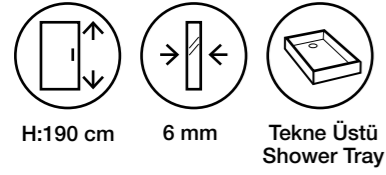

H:190 cm 6 mm Tekne Üstü Shower Tray

Asimetrik Tekne Üstü 2 Sabit 2 Kayar Kapı Ön Cephe Girişli / Sliding shower door

Ebatlar Dimensions (cm)	80 x 90	80 x 100	80 x 110	80 x 120	80 x 130	80 x 140	80 x 150	80 x 160
Giriş Aralığı (cm) Entrance Width (cm)	59	59	59	59	59	59	59	59
Parlak Gümüş Shiny Silver	13,900 ₺	14,000 ₺	14,200 ₺	14,450 ₺	14,700 ₺	14,950 ₺	15,150 ₺	15,400 ₺
Renkli Colour	15,800 ₺	16,050 ₺	16,300 ₺	16,650 ₺	16,900 ₺	17,200 ₺	17,450 ₺	17,750 ₺
Altın Gold	19,950 ₺	20,250 ₺	20,500 ₺	20,950 ₺	21,300 ₺	21,650 ₺	22,000 ₺	22,350 ₺