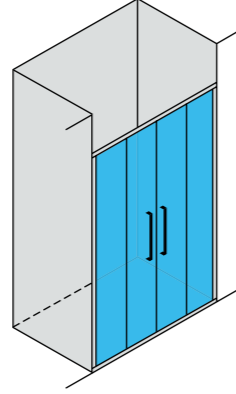

Infinity MS12

Teknik Detaylar / Technical Features

- **Kolay Erişim**
  Easy Access
- **Çoklu ebat**
  Extendibility
- **Kapı Sistemi**
  Pivot shower door
- **Pratik Sistem**
  Practical System
- **anti-limescale treatment**
- **Kolay Kapı Sistemi**
  Quick Door System

2 Sabit 2 Açılır Kapı Ön Cephe Girişli / Pivot shower door

Ebatlar Dimensions (cm)	130 x 139	140 x 149	150 x 159	160 x 169	170 x 179	180 x 189
Giriş Aralığı (cm) Entrance Width (cm)	70	80	90	100	110	120
Parlak Gümüş Shiny & Matte Silver	21,550 ₺	21,950 ₺	22,400 ₺	22,850 ₺	23,400 ₺	23,950 ₺
Altın Gold	29,100 ₺	29,600 ₺	30,200 ₺	30,850 ₺	31,600 ₺	32,300 ₺
Bakır Copper	45,400 ₺	46,200 ₺	47,100 ₺	48,200 ₺	49,250 ₺	50,400 ₺

Yan Panel

Ebatlar Dimensions (cm)	70	80	90	100
Parlak Gümüş Shiny & Matte Silver	2,800 ₺	2,950 ₺	3,100 ₺	3,250 ₺
Altın Gold	3,750 ₺	3,950 ₺	4,150 ₺	4,350 ₺
Bakır Copper	5,850 ₺	6,200 ₺	6,450 ₺	6,800 ₺

Opsiyonel Seçenek Fiyatları / Optional Prices

Reflekte Cam Reflective Glass	Yükseklik Farkı Height Difference	Renkli Cam Tinted Glass	Serigraf Desen Silk Screen Pattern	Kumlama Desen Sandblasting Pattern	Dijital Desen Digital Pattern	Clear Shield
2,300 ₺	% 25 ₺	1,200 ₺	600 ₺	500 ₺	1,600 ₺	800 ₺

Fiyatlara KDV ve Montaj dahil değildir. / Taxes are not included. Net İskontosuz

Duş Teknesi ve Aksesuarlar Görsel Amaçlı Olup Fiyatlara Dahil Değildir.