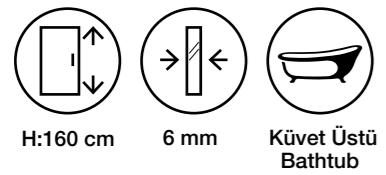

Siparişte kabin yönü belirtilmelidir.
Cabin direction must be specified in the order.

H:195 cm 6 mm Tekne Üstü Shower Tray

Duş Teknesi Üstü 1 Sabit 1 Kayar Kapı Ön Cephe Girişli / Sliding Shower Door

Ebatlar Dimensions (cm)	110	120	130	140	150	160
Giriş Aralığı (cm) Entrance Width (cm)	50	55	60	65	70	75
Parlak Gümüş Shiny Silver	15,700 ₺	16,000 ₺	16,400 ₺	16,800 ₺	17,200 ₺	17,500 ₺
Renkli Colour	18,000 ₺	18,500 ₺	18,900 ₺	19,300 ₺	19,700 ₺	20,200 ₺
Altın Gold	21,200 ₺	21,650 ₺	22,150 ₺	22,650 ₺	23,150 ₺	23,650 ₺
Bakır Copper	33,000 ₺	33,800 ₺	34,500 ₺	35,300 ₺	36,100 ₺	36,850 ₺