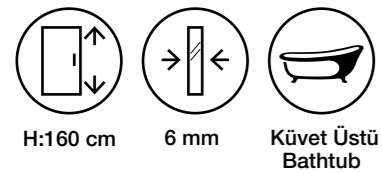

H:160 cm 6 mm Küvet Üstü Bathtub

Dikdörtgen Küvet Üstü Boy Menteşe 2 Sabit 1 Açılır Kapı Ön Cephe Girişli / Pivot shower door

Ebatlar Dimensions (cm)	100 x 109	110 x 119	120 x 129	130 x 139	140 x 149	150 x 159	160 x 169	170 x 180
Giriş Aralığı (cm) Entrance Width (cm)	52	62	65	65	65	65	65	65
Parlak Gümüş Shiny Silver	11,150 ₺	11,500 ₺	11,800 ₺	12,150 ₺	12,500 ₺	12,900 ₺	13,200 ₺	13,600 ₺
Renkli Colour	12,800 ₺	13,200 ₺	13,600 ₺	14,000 ₺	14,400 ₺	14,800 ₺	15,200 ₺	15,600 ₺
Altın Gold	16,150 ₺	16,650 ₺	17,150 ₺	17,650 ₺	18,150 ₺	18,700 ₺	19,150 ₺	19,700 ₺

Opsiyonel Seçenek Fiyatları / Optional Prices

Reflekte Cam Reflective Glass	Yükseklik Farkı Height Difference	Renkli Cam Tinted Glass	Serigraf Desen Silk Screen Pattern	Kumlama Desen Sandblasting Pattern	Dijital Desen Digital Pattern	Clear Shield
1,725 ₺	%25 ₺	900 ₺	4450 ₺	375 ₺	1,200 ₺	600 ₺

Fiyatlara KDV ve Montaj dahil değildir. / Taxes are not included.

Duş Teknesi ve Aksesuarlar Görsel Amaçlı Olup Fiyatlara Dahil Değildir.