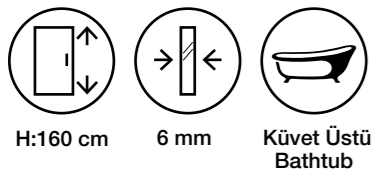

H:160 cm 6 mm Küvet Üstü
Bathtub

Dikdörtgen Küvet Üstü 2 Sabit 2 Kayar Kapı Köşe Girişli / Sliding shower door

Ebatlar Dimensions (cm)	110 x 70 - 80-90-100	120 x 70 - 80-90-100	130 x 70 - 80-90-100	140 x 70 - 80-90-100	150 x 70 - 80-90-100	160 x 70 - 80-90-100	170 x 70 - 80-90-100	180 x 70 - 80-90-100
Parlak Gümüş Shiny Silver	20,600 ₺	21,000 ₺	21,400 ₺	21,800 ₺	22,200 ₺	22,600 ₺	22,950 ₺	23,350 ₺
Renkli Colour	23,700 ₺	24,150 ₺	24,580 ₺	25,050 ₺	25,500 ₺	25,750 ₺	26,250 ₺	26,850 ₺
Altın Gold	29,900 ₺	30,450 ₺	31,000 ₺	31,600 ₺	32,150 ₺	32,750 ₺	33,300 ₺	33,950 ₺