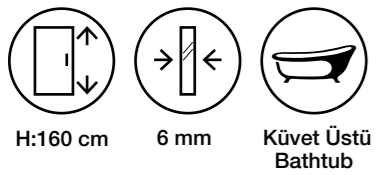

Dikdörtgen Tekne Üstü 2 Sabit 1 Kayar Kapı Ön Cephe Girişli / Sliding shower door

Ebatlar Dimensions (cm)	140 x 149	150 x 159	160 x 169	170 x 179	180 x 189	190 x 200
Giriş Aralığı (cm) Entrance Width (cm)	77	82	87	97	102	107
Parlak Gümüş Shiny Silver	11,700 ₺	12,150 ₺	12,600 ₺	13,050 ₺	13,650 ₺	14,250 ₺
Renkli Colour	13,700 ₺	14,200 ₺	14,750 ₺	15,250 ₺	16,000 ₺	16,650 ₺
Altın Gold	16,300 ₺	16,900 ₺	17,500 ₺	18,150 ₺	19,000 ₺	19,800 ₺
Bakır Copper	24,500 ₺	26,350 ₺	27,350 ₺	28,300 ₺	29,600 ₺	30,900 ₺

Dikdörtgen Küvet Üstü 2 Sabit 1 Kayar Kapı Ön Cephe Girişli / Sliding shower door

Ebatlar Dimensions (cm)	140 x 149	150 x 159	160 x 169	170 x 179	180 x 189	190 x 199	200 x 210
Giriş Aralığı (cm) Entrance Width (cm)	51	56	61	66	76	81	86
Parlak Gümüş Shiny Silver	11,400 ₺	11,850 ₺	12,310 ₺	12,750 ₺	13,350 ₺	13,950 ₺	14,550 ₺
Renkli Colour	13,550 ₺	13,850 ₺	14,400 ₺	14,900 ₺	15,650 ₺	16,350 ₺	17,000 ₺
Altın Gold	15,850 ₺	16,450 ₺	17,150 ₺	17,750 ₺	18,500 ₺	19,400 ₺	20,250 ₺
Bakır Copper	24,700 ₺	25,700 ₺	26,700 ₺	27,650 ₺	29,000 ₺	30,250 ₺	31,600 ₺

Opsiyonel Seçenek Fiyatları / Optional Prices

Reflekte Cam Reflective Glass	Yükseklik Farkı Height Difference	Renkli Cam Tinted Glass	Serigraf Desen Silk Screen Pattern	Kumlama Desen Sandblasting Pattern	Dijital Desen Digital Pattern	Clear Shield
1,725 ₺	% 25 ₺	900 ₺	450 ₺	375 ₺	1,200 ₺	600 ₺

Fiyatlara KDV ve Montaj dahil değildir. / Taxes are not included. Net İskontosuz

Duş Teknesi ve Aksesuarlar Görsel Amaçlı Olup Fiyatlara Dahil Değildir.