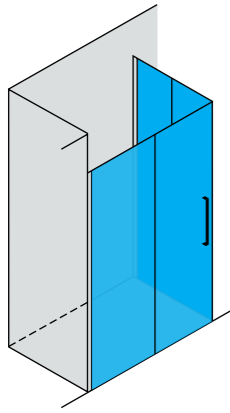

Heaven MS15

Teknik Detaylar / Technical Features

- **Kolay Erişim**
  Easy Access
- **Çoklu ebat**
  Extendibility
- **Sürgülü Sistem**
  Sliding System
- **Pratik Sistem**
  Practical System
- **anti-limescale treatment**
- **Kolay Kapı Sistemi**
  Quick Door System

Siparişte kabin yönü belirtilmelidir.
Cabin direction must be specified in the order.