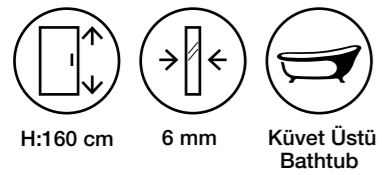

H:160 cm 6 mm Küvet Üstü
Bathtub

Kare Küvet Üstü Nokta Menteşe 2 Sabit 2 Açılır Köşe Girişli / Pivot shower door

Ebatlar Dimensions (cm)	80 x 80	90 x 90	100 x 100
Giriş Aralığı (cm) Entrance Width (cm)	58	62	67
Parlak Gümüş Shiny Silver	12,500 ₺	13,000 ₺	13,350 ₺
Renkli Colour	14,350 ₺	14,850 ₺	15,350 ₺
Altın Gold	18,050 ₺	18,750 ₺	19,350 ₺

Opsiyonel Seçenek Fiyatları / Optional Prices

Reflekte Cam Reflective Glass	Yükseklik Farkı Height Difference	Renkli Cam Tinted Glass	Serigraf Desen Silk Screen Pattern	Kumlama Desen Sandblasting Pattern	Dijital Desen Digital Pattern	Clear Shield
2,300 ₺	% 25 ₺	1,200 ₺	600 ₺	500 ₺	1,600 ₺	800 ₺

Fiyatlara KDV ve Montaj dahil değildir. / Taxes are not included. Net İskontosuz

Duş Teknesi ve Aksesuarlar Görsel Amaçlı Olup Fiyatlara Dahil Değildir.