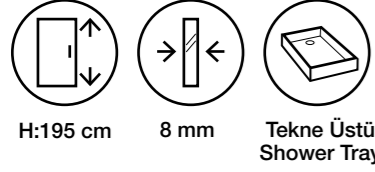

Fiyatlara KDV ve Montaj dahil değildir. / Taxes are not included.

Duş Teknesi ve Aksesuarlar Görsel Amaçlı Olup Fiyatlara Dahil Değildir.

Bianca MS14

Tekne Üstü 1 Sabit 1 Yan Panelli Cam / Partition

Ebatlar Dimensions (cm)	70 x 79	80 x 89	90 x 99	100 x 109	110 x 119	120 x 130	Yan panel ölçü Dimensions
Parlak Gümüş Shiny Silver	14,500 ₺	15,000 ₺	15,400 ₺	15,900 ₺	16,300 ₺	16,800 ₺	70
	14,900 ₺	15,250 ₺	15,550 ₺	16,000 ₺	16,450 ₺	16,900 ₺	75
	15,650 ₺	16,050 ₺	16,400 ₺	16,850 ₺	17,300 ₺	17,800 ₺	80
	16,300 ₺	16,650 ₺	17,050 ₺	17,400 ₺	17,900 ₺	18,350 ₺	90
	16,900 ₺	17,300 ₺	17,650 ₺	18,050 ₺	18,500 ₺	19,000 ₺	100