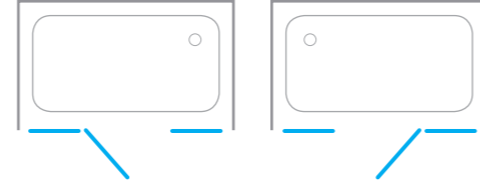

Fiyatlara KDV ve Montaj dahil değildir. / Taxes are not included. Net İskontosuz

Duş Teknesi ve Aksesuarlar Görsel Amaçlı Olup Fiyatlara Dahil Değildir.

Happy MS17

Teknik Detaylar / Technical Features

-  **Kolay Erişim**
Easy Access
-  **Çoklu ebat**
Extendibility
-  **Kapı Sistemi**
Pivot shower door
-  **Pratik Sistem**
Practical System
-  **anti-limescale treatment**
-  **Kolay Kapı Sistemi**
Quick Door System