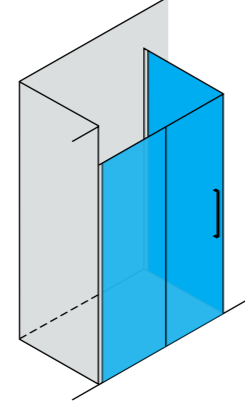

Asos MS14

Teknik Detaylar / Technical Features

- **Kolay Erişim**
  Easy Access
- **Çoklu ebat**
  Extendibility
- **Sürgülü Sistem**
  Sliding System
- **Pratik Sistem**
  Practical System
- **anti-limescale treatment**
- **Kolay Kapı Sistemi**
  Quick Door System

Siparişte kabin yönü belirtilmelidir.
Cabin direction must be specified in the order.

- H:190 cm
- 6 mm
- Tekne Üstü
  Shower Tray

Dikdörtgen Tekne Üstü 1 Sabit 1 Kayar Kapı Ön Cephe Girişli + Yan Panel / Sliding shower door

Ebatlar Dimensions (cm)	110 x 119	120 x 129	130 x 139	140 x 149	150 x 159	160 x 169	170 x 180
Yan Panel Side Panel	70-80-90	70-80-90	70-80-90	70-80-90	70-80-90	70-80-90	70-80-90
Parlak Gümüş Shiny Silver	11,500 ₺	11,850 ₺	12,300 ₺	12,750 ₺	13,200 ₺	13,650 ₺	14,100 ₺
Renkli Colour	13,450 ₺	13,750 ₺	14,400 ₺	14,900 ₺	15,400 ₺	15,950 ₺	16,500 ₺
Altın Gold	15,950 ₺	16,350 ₺	17,100 ₺	17,700 ₺	18,300 ₺	18,950 ₺	19,600 ₺

- H:160 cm
- 6 mm
- Küvet Üstü
  Bathtub

Dikdörtgen Küvet Üstü 1 Sabit 1 Kayar Kapı Ön Cephe Girişli + Yan Panel / Sliding shower door

Ebatlar Dimensions (cm)	110 x 119	120 x 129	130 x 139	140 x 149	150 x 159	160 x 169	170 x 180
Yan Panel Side Panel	70-80-90	70-80-90	70-80-90	70-80-90	70-80-90	70-80-90	70-80-90
Parlak Gümüş Shiny Silver	11,000 ₺	11,300 ₺	11,850 ₺	12,300 ₺	12,650 ₺	13,100 ₺	13,550 ₺
Renkli Colour	12,900 ₺	13,200 ₺	13,800 ₺	14,350 ₺	14,850 ₺	15,300 ₺	15,850 ₺
Altın Gold	15,300 ₺	15,850 ₺	16,400 ₺	17,000 ₺	17,600 ₺	18,250 ₺	18,850 ₺

Opsiyonel Seçenek Fiyatları / Optional Prices

Reflekte Cam Reflective Glass	Yükseklik Farkı Height Difference	Renkli Cam Tinted Glass	Serigraf Desen Silk Screen Pattern	Kumlama Desen Sandblasting Pattern	Dijital Desen Digital Pattern	Clear Shield
1,725 ₺	% 25 ₺	900 ₺	450 ₺	375 ₺	1,200 ₺	600 ₺

Fiyatlara KDV ve Montaj dahil değildir. / Taxes are not included. Net İskontosuz

Duş Teknesi ve Aksesuarlar Görsel Amaçlı Olup Fiyatlara Dahil Değildir.