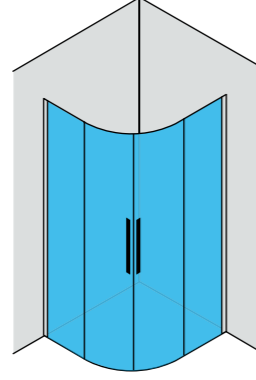

Siparişte kabin yönü belirtilmelidir.
Cabin direction must be specified in the order.

Asimetrik Tekne Üstü Nokta Menteşe 2 Sabit 2 Açılır Ön Cephe Girişli / Pivot shower door

Ebatlar Dimensions (cm)	80 x 90	80 x 100	80 x 110	80 x 120	80 x 130	80 x 140	80 x 150	80 x 160
Giriş Aralığı (cm) Entrance Width (cm)	74	74	74	74	74	74	74	74
Parlak Gümüş Shiny Silver	20,650 ₺	20,900 ₺	21,200 ₺	21,450 ₺	21,750 ₺	21,950 ₺	22,250 ₺	22,500 ₺
Renkli Colour	23,750 ₺	24,050 ₺	24,350 ₺	24,650 ₺	25,000 ₺	25,250 ₺	25,600 ₺	25,850 ₺
Altın Gold	29,900 ₺	30,300 ₺	30,750 ₺	31,100 ₺	31,500 ₺	31,850 ₺	32,250 ₺	32,600 ₺
Bakır Copper	46,650 ₺	47,300 ₺	47,950 ₺	48,500 ₺	49,150 ₺	49,550 ₺	50,300 ₺	50,850 ₺