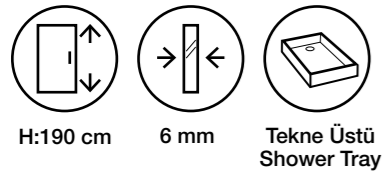

H:190 cm 6 mm Tekne Üstü
Shower Tray

Dikdörtgen Tekne Üstü 2 Sabit 2 Kayar Kapı Ön Cephe Girişli - Yan Panelli / Sliding shower door

Ebatlar Dimensions (cm)	140 x 70 80-90-100	150 x 70 80-90-100	160 x 70 80-90-100	170 x 70 80-90-100	180 x 70 80-90-100	190 x 70 80-90-100	200 x 70 80-90-100
Giriş Aralığı (cm) Entrance Width (cm)	58	63	68	73	78	83	88
Parlak Gümüş Shiny Silver	20,900 ₺	21,400 ₺	21,850 ₺	22,300 ₺	22,750 ₺	23,250 ₺	23,700 ₺
Renkli Colour	24,100 ₺	24,600 ₺	25,150 ₺	25,650 ₺	26,200 ₺	26,700 ₺	26,900 ₺
Altın Gold	30,350 ₺	31,100 ₺	31,700 ₺	32,350 ₺	33,000 ₺	33,550 ₺	34,350 ₺