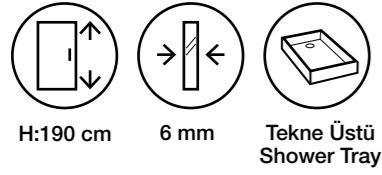

Costa MS19

Teknik Detaylar / Technical Features

- **Kolay Erişim**
  Easy Access
- **Çoklu ebat**
  Extendibility
- **Kapı Sistemi**
  Pivot shower door
- **Pratik Sistem**
  Practical System
- **anti-limescale treatment**
- **Kolay Kapı Sistemi**
  Quick Door System

Siparişte kabin yönü belirtilmelidir.
Cabin direction must be specified in the order.

Dikdörtgen Tekne Üstü Nokta Menteşe 1 Sabit 1 Açılır Ön Cephe Girişli / Pivot shower door

Ebatlar Dimensions (cm)	100 x 109	110 x 119	120 x 129	130 x 139	140 x 149	150 x 160
Giriş Aralığı (cm) Entrance Width (cm)	57	65	65	65	65	65
Parlak Gümüş Shiny Silver	12,800 ₺	13,050 ₺	13,300 ₺	13,600 ₺	13,850 ₺	14,100 ₺
Renkli Colour	14,700 ₺	15,000 ₺	15,300 ₺	15,650 ₺	15,950 ₺	16,200 ₺
Altın Gold	18,600 ₺	18,900 ₺	19,300 ₺	19,750 ₺	20,100 ₺	20,450 ₺
Bakır Copper	29,000 ₺	29,500 ₺	30,100 ₺	30,750 ₺	31,350 ₺	31,950 ₺

Dikdörtgen Küvet Üstü Nokta Menteşe 1 Sabit 1 Açılır Ön Cephe Girişli / Pivot shower door

Ebatlar Dimensions (cm)	110 x 119	120 x 129	130 x 139	140 x 149	150 x 160
Giriş Aralığı (cm) Entrance Width (cm)	65	65	65	65	65
Parlak Gümüş Shiny Silver	11,600 ₺	11,750 ₺	11,950 ₺	12,400 ₺	14,950 ₺
Renkli Colour	13,300 ₺	13,500 ₺	13,700 ₺	13,900 ₺	14,050 ₺
Altın Gold	16,800 ₺	17,050 ₺	17,300 ₺	17,550 ₺	17,750 ₺
Bakır Copper	26,200 ₺	26,600 ₺	27,000 ₺	27,350 ₺	27,700 ₺

Opsiyonel Seçenek Fiyatları / Optional Prices

Reflekte Cam Reflective Glass	Yükseklik Farkı Height Difference	Renkli Cam Tinted Glass	Serigraf Desen Silk Screen Pattern	Kumlama Desen Sandblasting Pattern	Dijital Desen Digital Pattern	Clear Shield
1,150 ₺	%25 ₺	600 ₺	300 ₺	250 ₺	800 ₺	400 ₺

Fiyatlara KDV ve Montaj dahil değildir. / Taxes are not included.

Duş Teknesi ve Aksesuarlar Görsel Amaçlı Olup Fiyatlara Dahil Değildir.