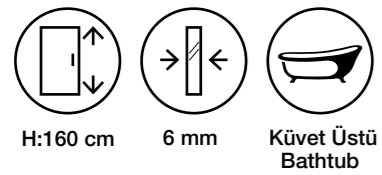

H:160 cm 6 mm Küvet Üstü Bathtub

Dikdörtgen Küvet Üstü Nokta Menteşe 2 Sabit 2 Açılır Kapı Ön Cephe Girişli / Pivot shower door

Ebatlar Dimensions (cm)	130 x 139	140 x 149	150 x 159	160 x 169	170 x 179	180 x 190
Giriş Aralığı (cm) Entrance Width (cm)	86	96	106	116	126	126
Parlak Gümüş Shiny Silver	12,400 ₺	12,500 ₺	12,800 ₺	13,050 ₺	13,350 ₺	13,350 ₺
Renkli Colour	14,050 ₺	14,350 ₺	14,700 ₺	15,150 ₺	15,350 ₺	15,700 ₺
Altın Gold	17,700 ₺	18,150 ₺	18,550 ₺	18,900 ₺	19,350 ₺	19,750 ₺

Opsiyonel Seçenek Fiyatları / Optional Prices

Reflekte Cam Reflective Glass	Yükseklik Farkı Height Difference	Renkli Cam Tinted Glass	Serigraf Desen Silk Screen Pattern	Kumlama Desen Sandblasting Pattern	Dijital Desen Digital Pattern	Clear Shield
2,300 ₺	% 25 ₺	1,200 ₺	600 ₺	500 ₺	1,600 ₺	800 ₺

Fiyatlara KDV ve Montaj dahil değildir. / Taxes are not included. Net İskontosuz

Duş Teknesi ve Aksesuarlar Görsel Amaçlı Olup Fiyatlara Dahil Değildir.