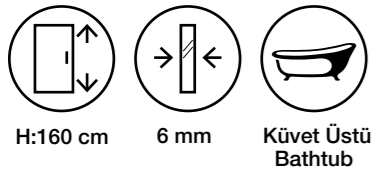

Küvet Üstü Yan Panel / Pivot shower door

Ebatlar Dimensions (cm)	60 X 69	70 X 79	80 X 89	90 X 100
Parlak Gümüş Shiny Silver	2,600 ₺	2,900 ₺	3,000 ₺	3,100 ₺
Renk Colour	2,950 ₺	3,350 ₺	3,450 ₺	3,500 ₺
Altın Gold	3,750 ₺	4,250 ₺	4,300 ₺	4,400 ₺

Opsiyonel Seçenek Fiyatları / Optional Prices

Reflekte Cam Reflective Glass	Yükseklik Farkı Height Difference	Renkli Cam Tinted Glass	Serigraf Desen Silk Screen Pattern	Kumlama Desen Sandblasting Pattern	Dijital Desen Digital Pattern	Clear Shield
575 ₺	% 25 ₺	300 ₺	150 ₺	125 ₺	400 ₺	200 ₺

Fiyatlara KDV ve Montaj dahil değildir. / Taxes are not included. Net İskontosuz

Duş Teknesi ve Aksesuarlar Görsel Amaçlı Olup Fiyatlara Dahil Değildir.