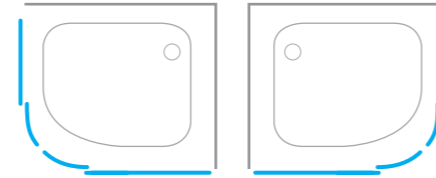

Siparişte kabin yönü belirtilmelidir.
Cabin direction must be specified in the order.

H:160 cm 6 mm Küvet Üstü
Bathtub

Asimetrik Küvet Üstü 2 Sabit 2 Kayar Kapı Ön Cephe Girişli / Sliding shower door

Ebatlar Dimensions (cm)	80 x 100	80 x 110	80 x 120	80 x 130
Giriş Aralığı (cm) Entrance Width (cm)	59	59	59	59
Parlak Gümüş Shiny Silver	12,150 ₺	12,450 ₺	12,700 ₺	13,000 ₺
Renkli Colour	13,950 ₺	14,350 ₺	14,600 ₺	14,950 ₺
Altın Gold	17,600 ₺	18,050 ₺	18,400 ₺	18,800 ₺